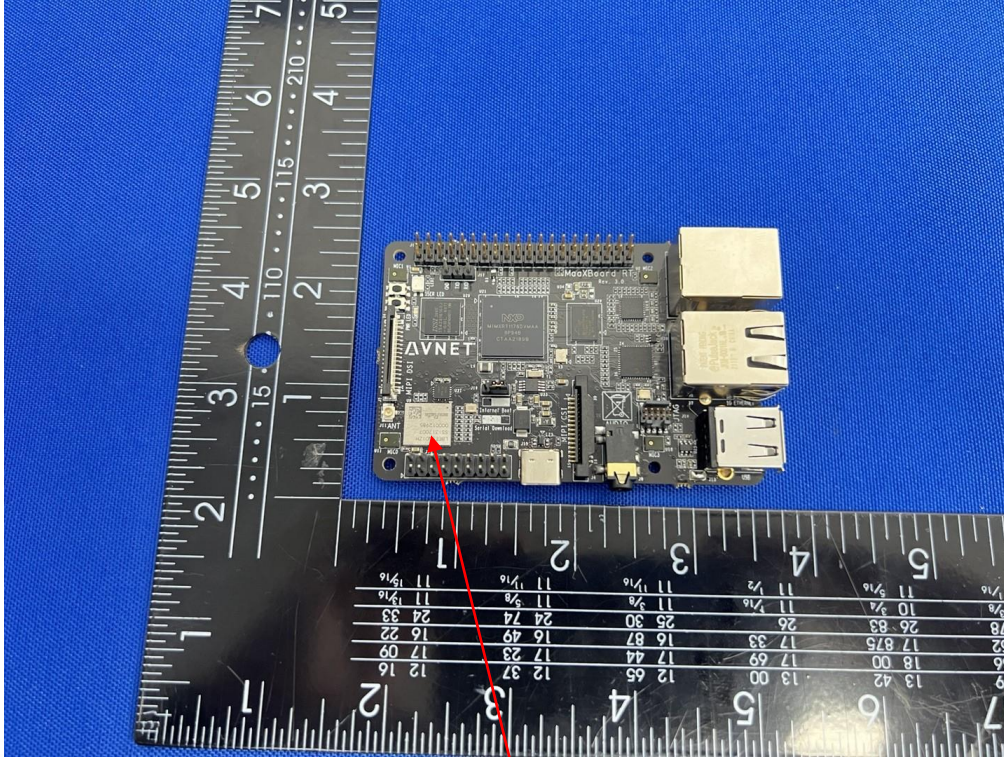

FCC-ID Label Information

1. Label location:

FCC ID: 2AF62-MAAXBOARDRT