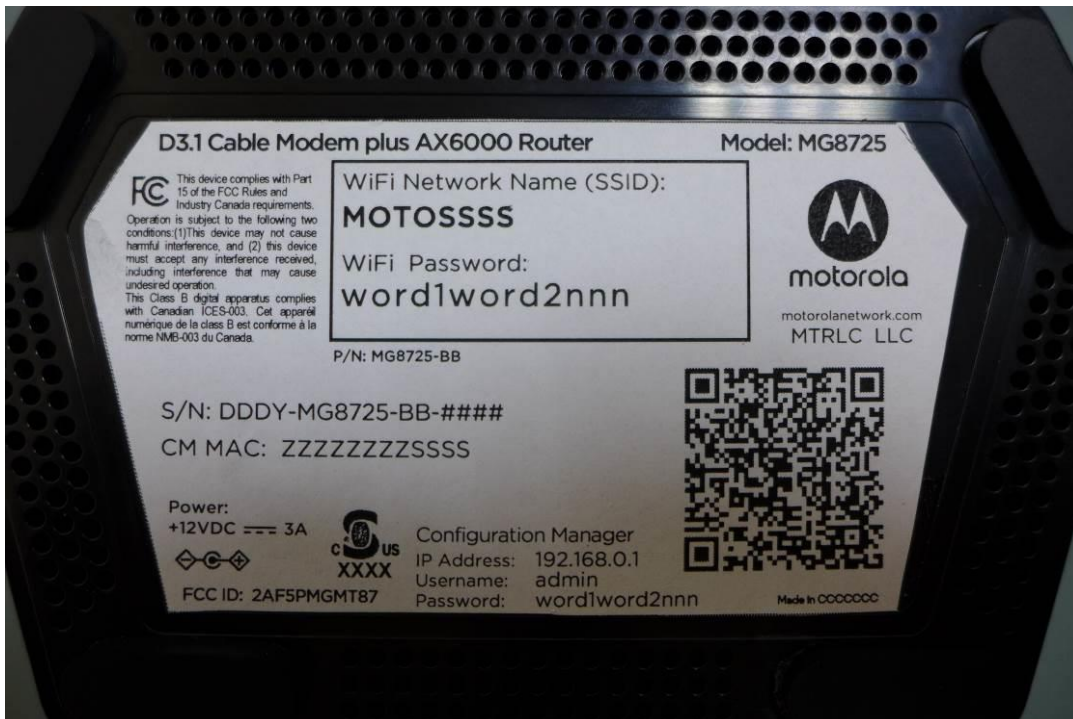

MT-8733

MG-8725

Adapter: ADS-40FSI-12

Adapter: KSA-36W-120300H