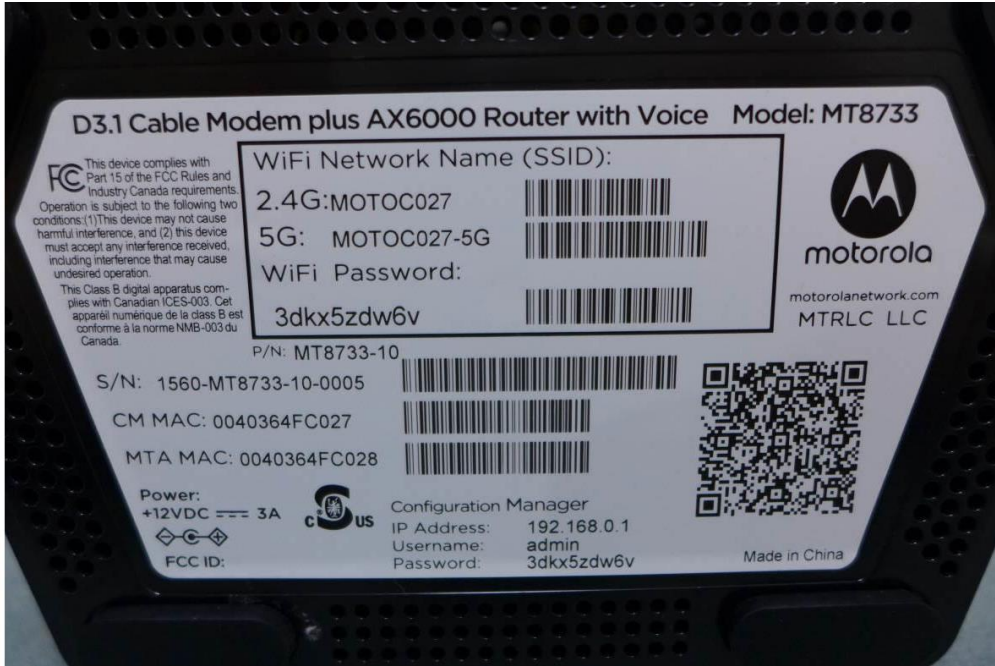

MT-8733

MG-8725

Adapter: ADS-40FSI-12

Adapter: KSA-36W-120300H