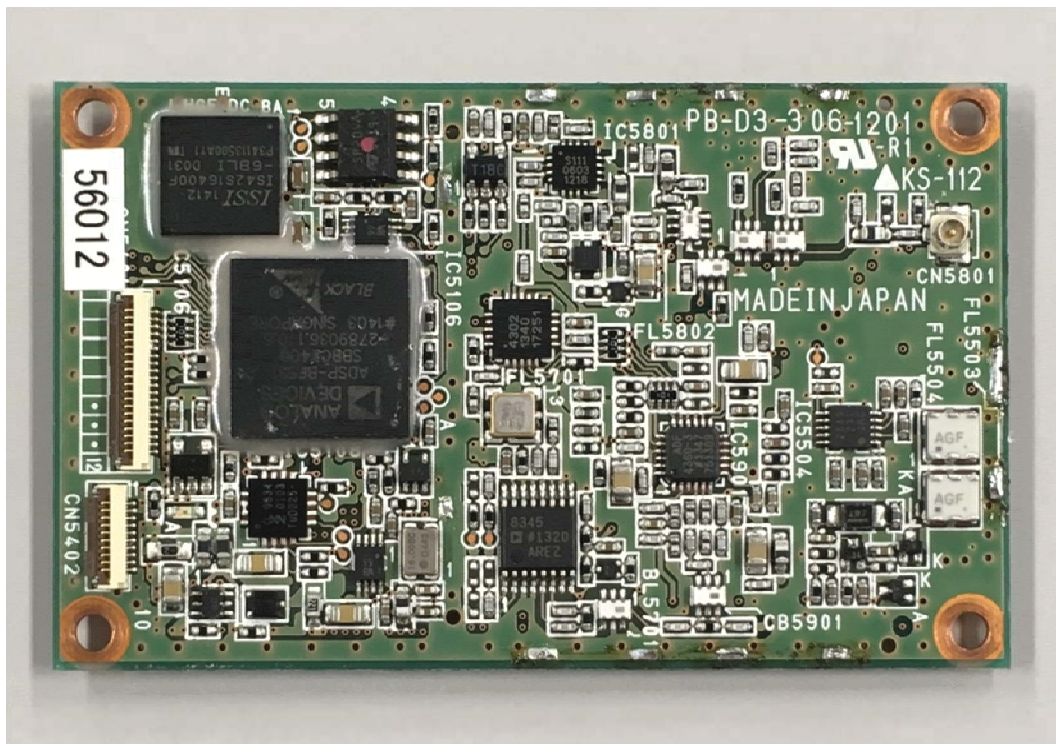

Model:CSH-17136  
 FCCID: 2AF4P-CSH17136

UHF BOARD Open shield

Model:CSH-17136  
FCCID: 2AF4P-CSH17136

ANTENNA