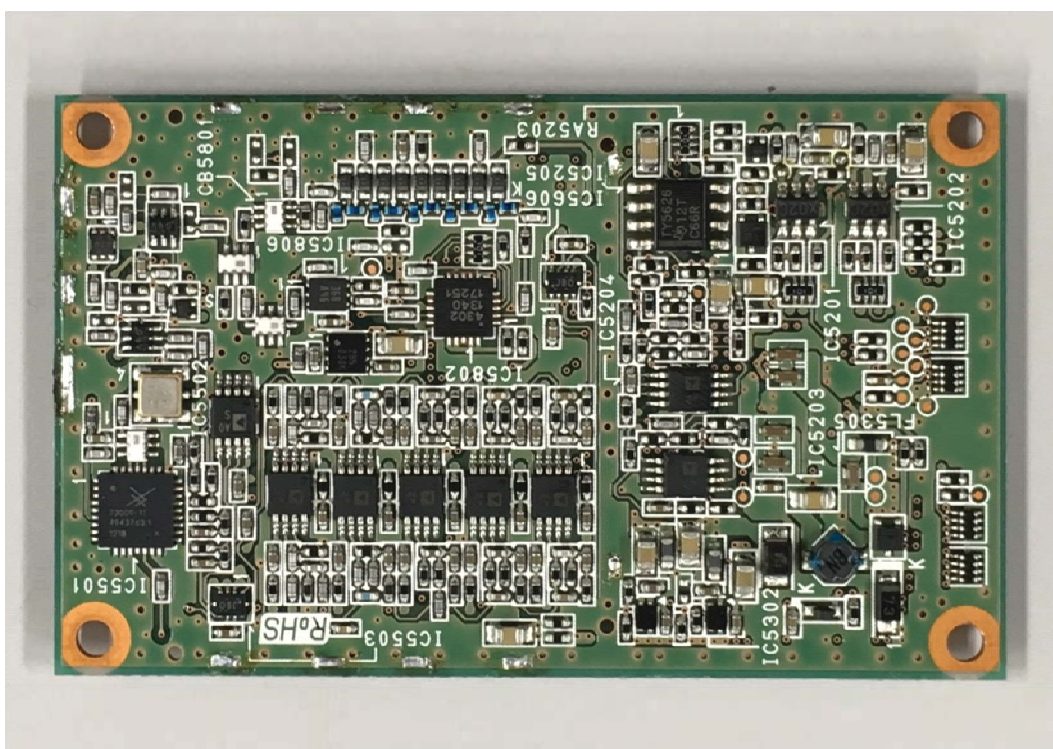

Model:CSH-17136  
 FCCID: 2AF4P-CSH17136

UHF BOARD Open shield

Model:CSH-17136  
FCCID: 2AF4P-CSH17136

ANTENNA