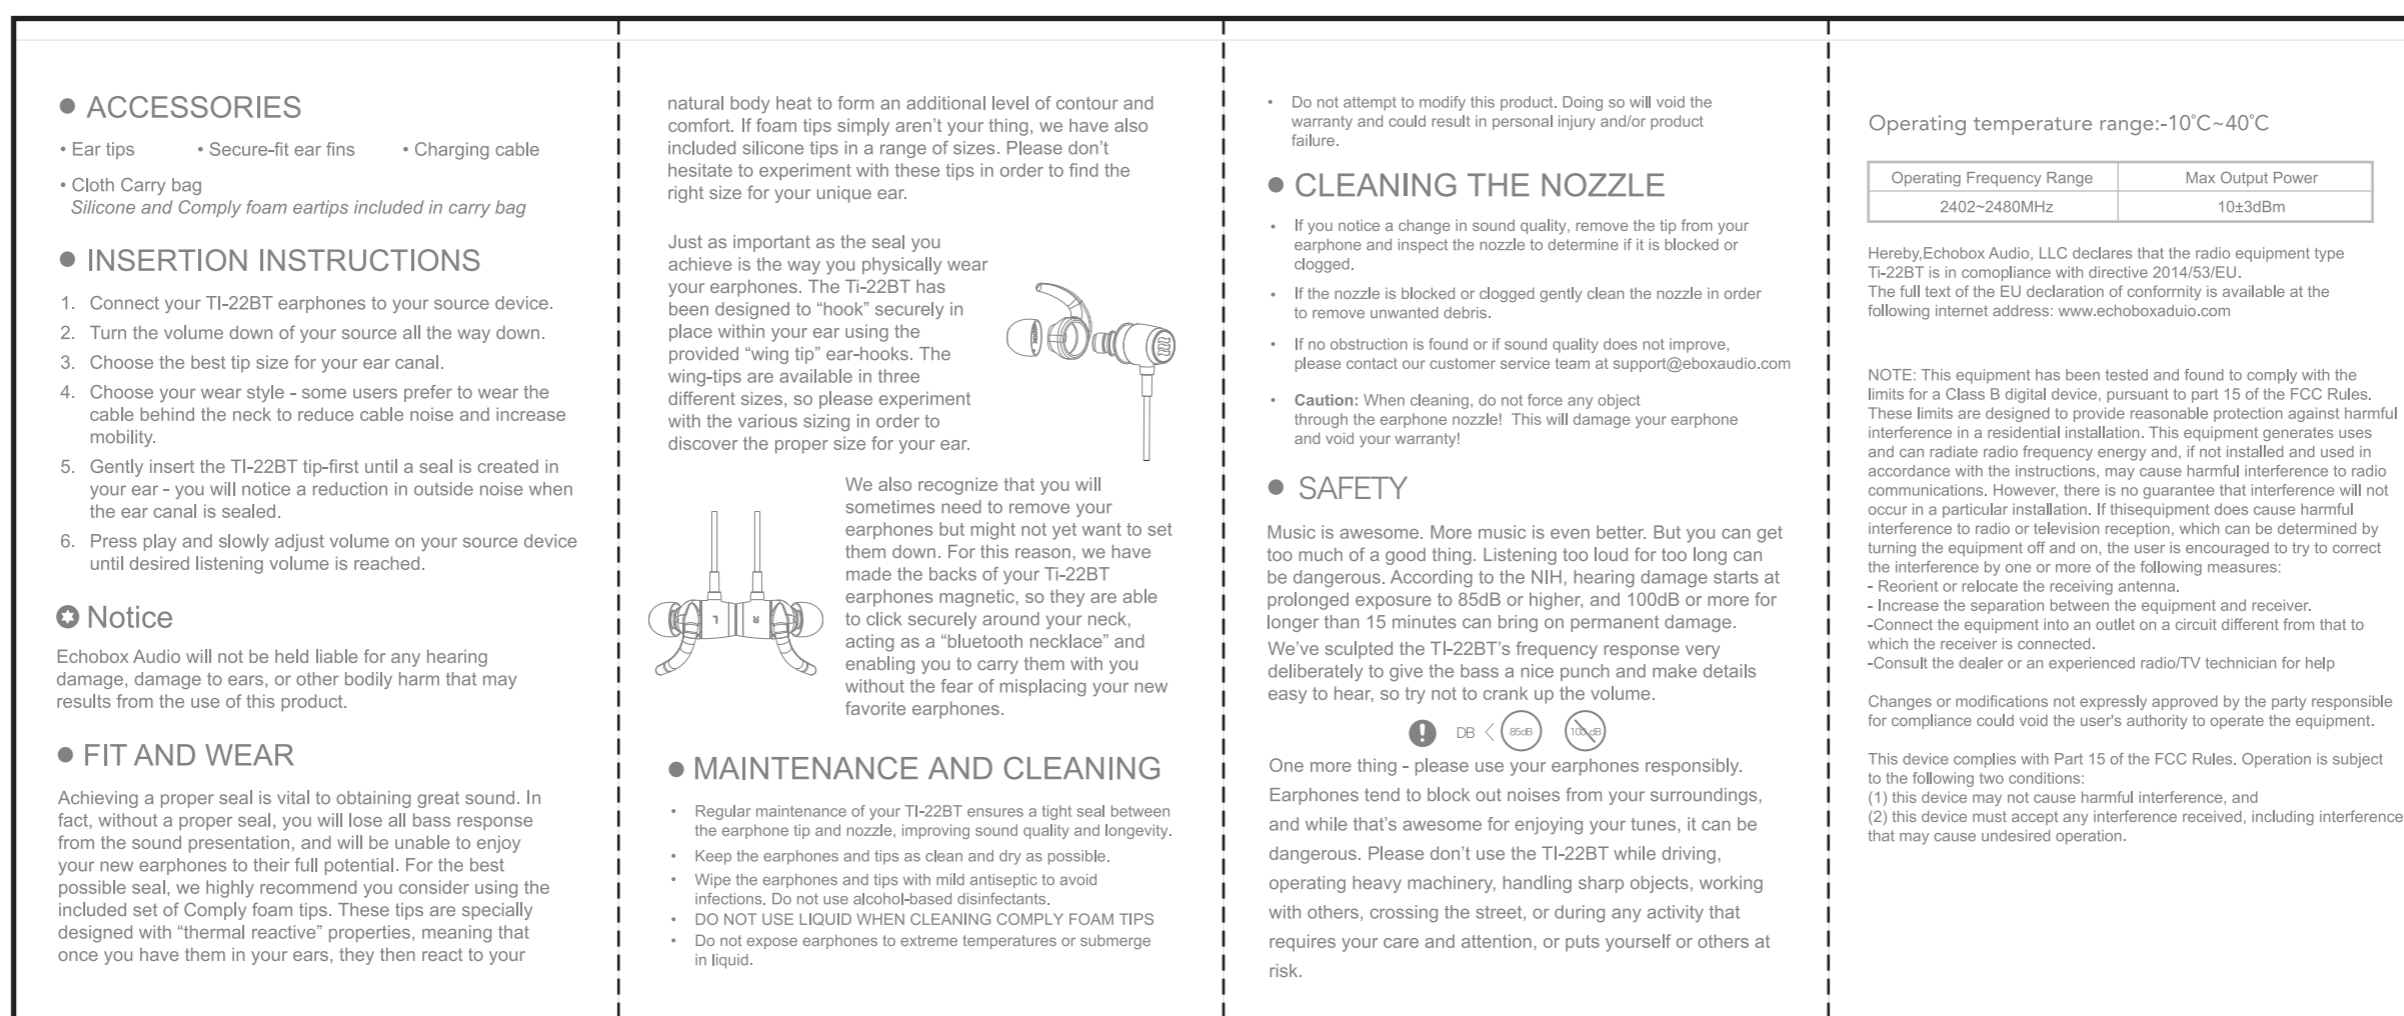

单位: mm
比例: 1: 1

320

133

正面

背面

名称: 说明书

材质: 157g双铜, 双面单色印刷, 双面过哑膜

公差: ±1mm