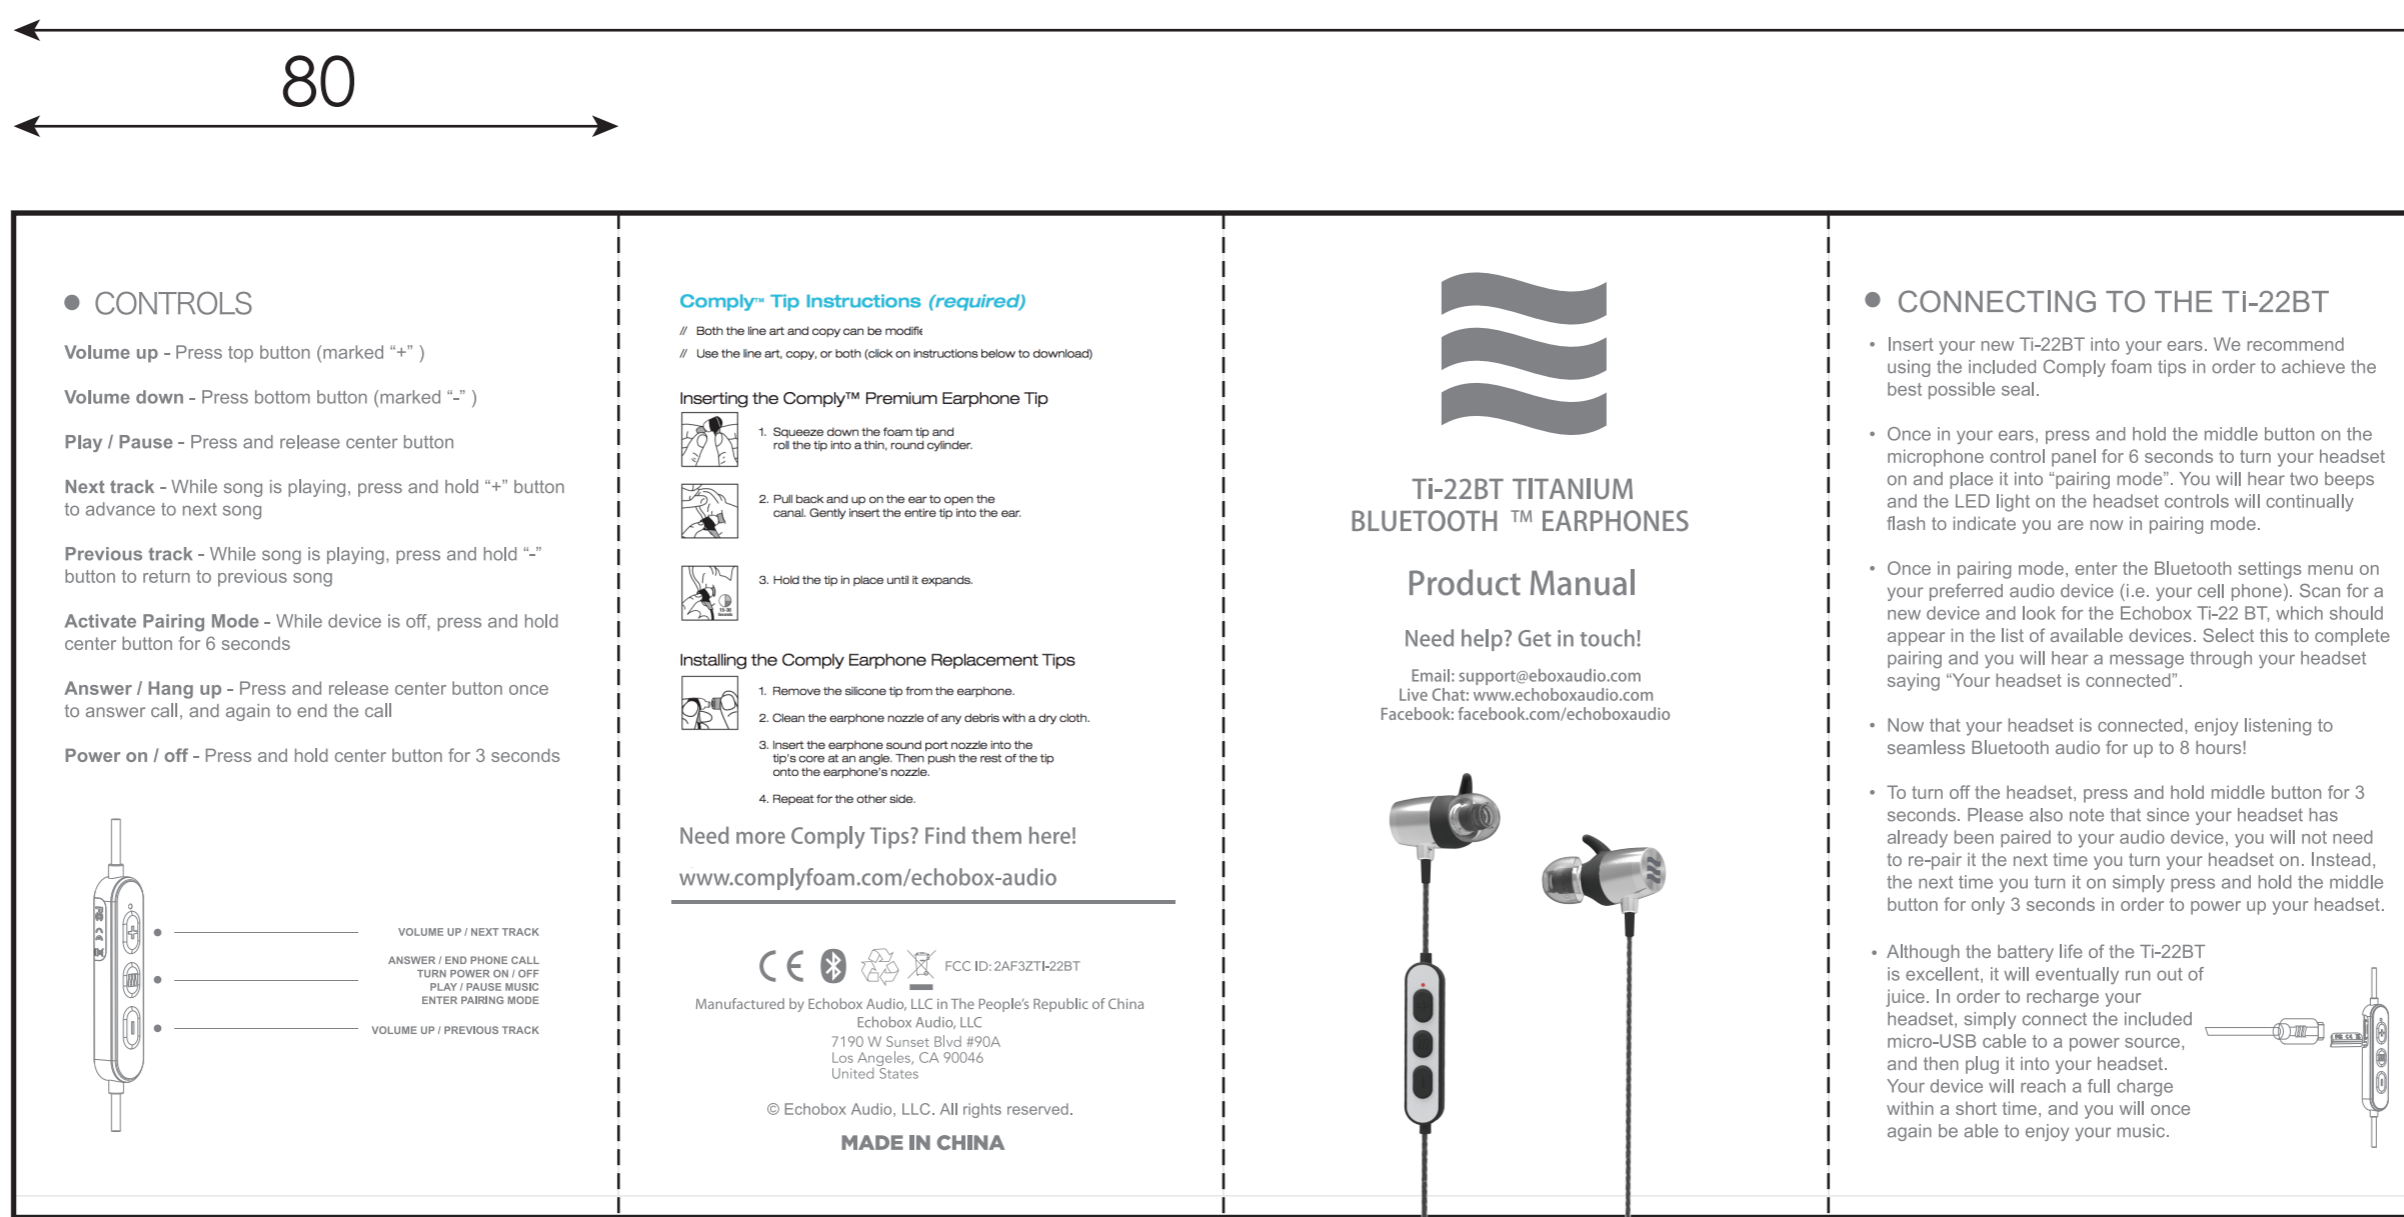

单位: mm
比例: 1: 1

320

133

正面

背面

名称: 说明书

材质: 157g双铜, 双面单色印刷, 双面过哑膜

公差: ±1mm