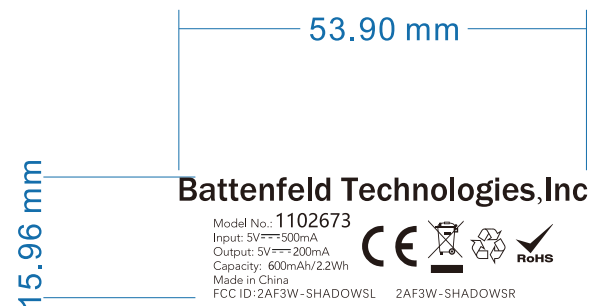

# 充电盒面盖图

内容上下居中左右居中

# 丝印内容

丝印颜色: Pantone cool Gray 2C

# T3B丝印图档

产品型号: T3B

日期: 2020.3.2

制作: 徐荣宇

比例: 1:1

单位: 毫米