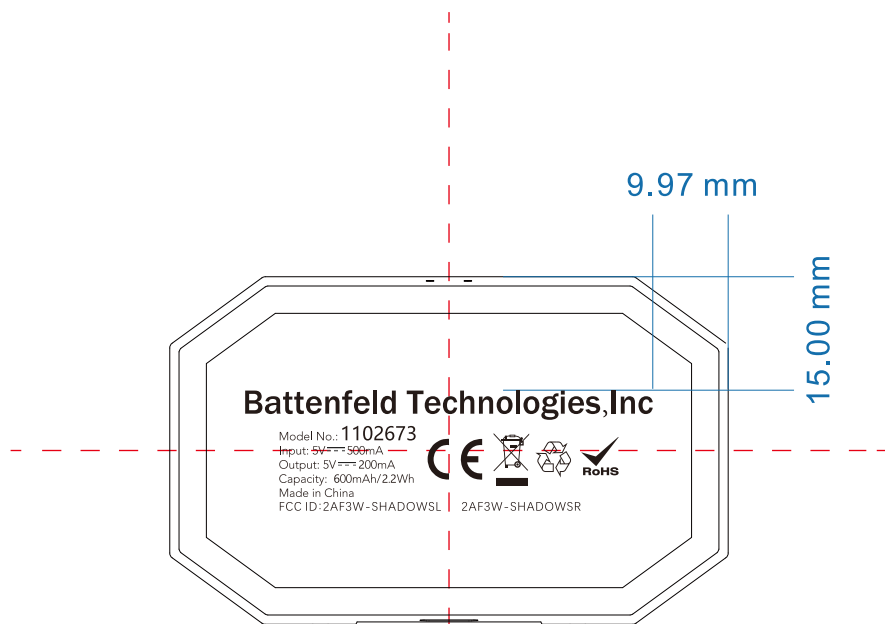

# 充电盒面盖图

内容上下居中左右居中

# 丝印内容

丝印颜色: Pantone cool Gray 2C

# T3B丝印图档

产品型号: T3B

日期: 2020.3.2

制作: 徐荣宇

比例: 1:1

单位: 毫米