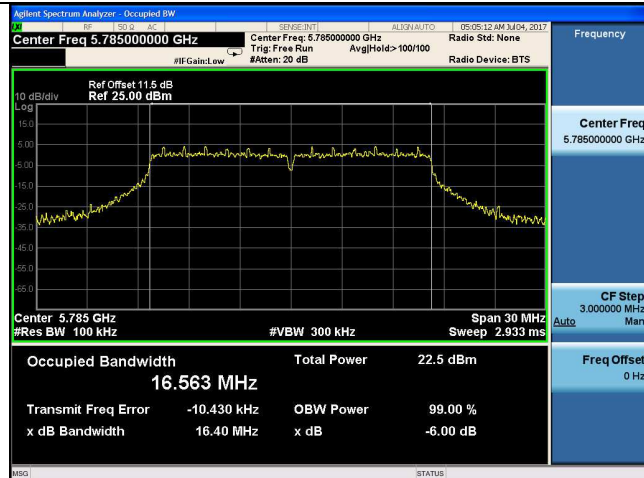

5745-5825MHz Band:

6dB bandwidth

ANT 0

11a

5745MHz

11n HT20

5745MHz

5785MHz

5785MHz

5825MHz

5825MHz