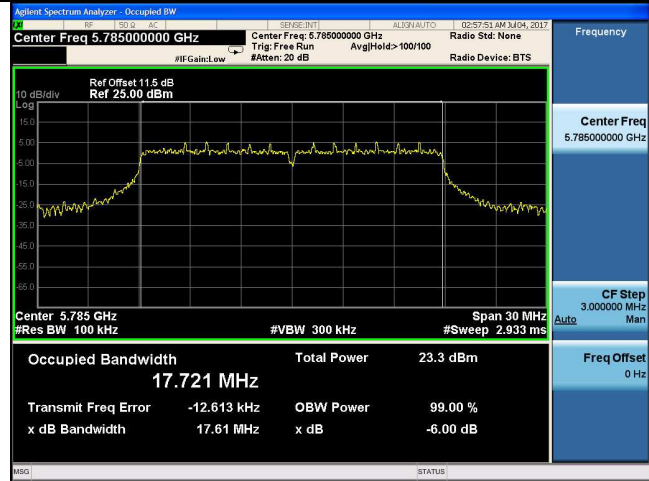

5795MHz

5825MHz

11ac VHT20

5745MHz

11ac VHT40

5755MHz

5795MHz

11ac VHT80