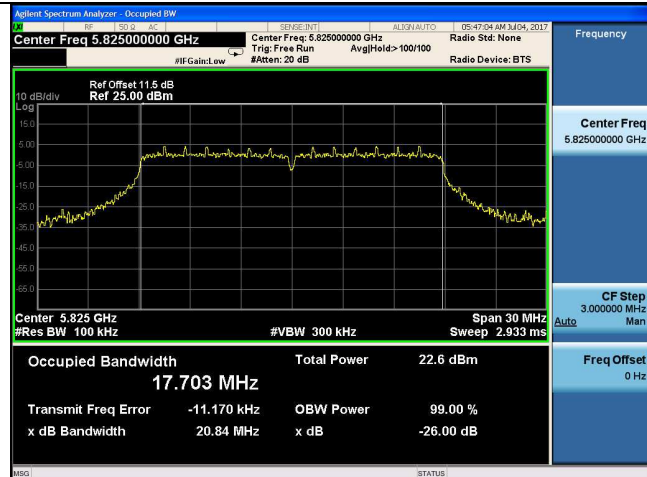

5745-5825MHz Band:

26dB bandwidth

ANT 0

11a

5745MHz

11n HT20

5745MHz

5785MHz

5785MHz

5825MHz

5825MHz