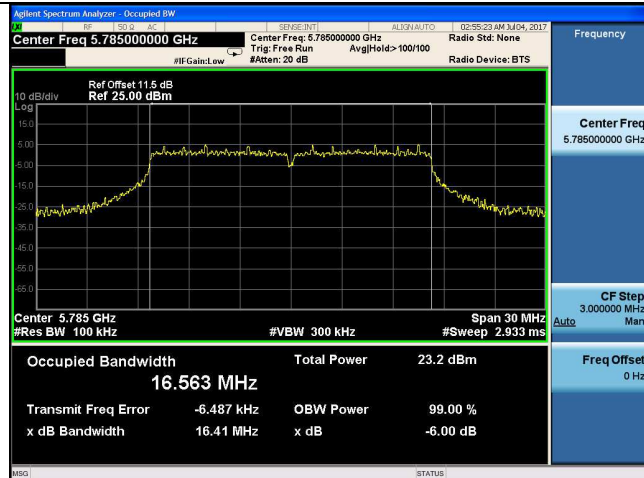

5745-5825MHz Band:

6dB bandwidth

ANT 1

11a

5745MHz

11n HT20

5745MHz

5785MHz

5785MHz

5825MHz

5825MHz