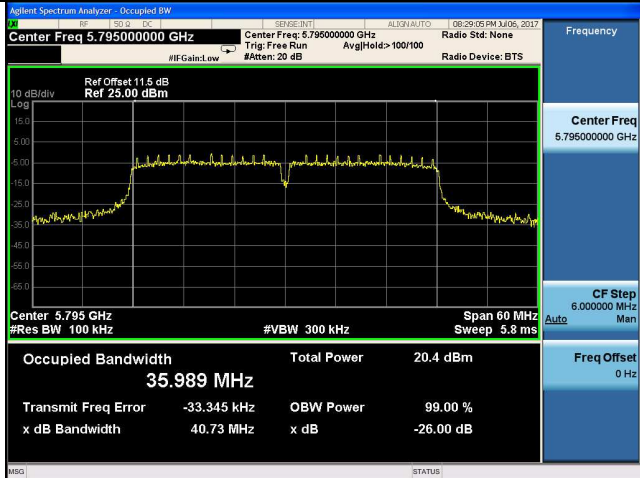

5825MHz

11ac VHT20

5745MHz

11ac VHT40

5755MHz