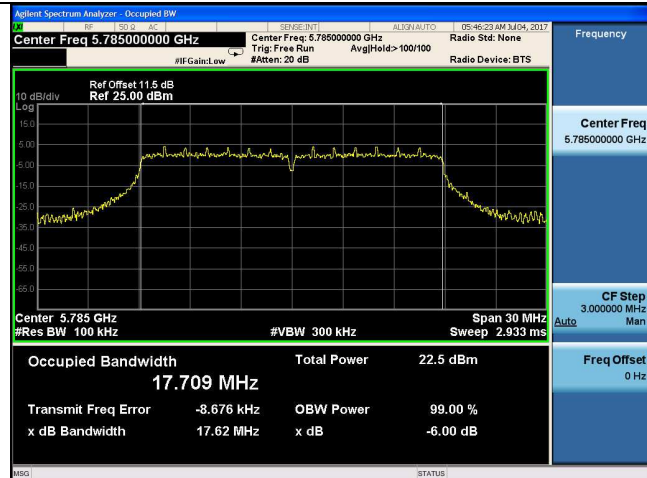

5745-5825MHz Band:

6dB bandwidth

ANT 0

11a

5745MHz

11n HT20

5745MHz

5785MHz

5785MHz

5825MHz

5825MHz