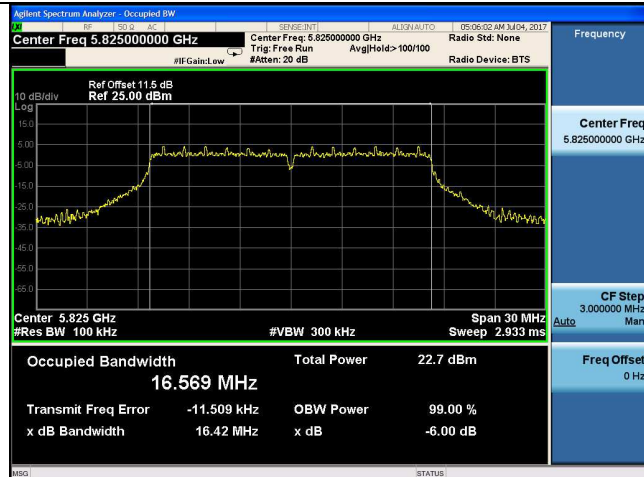

5745-5825MHz Band:

6dB bandwidth

ANT 0

11a

5745MHz

11n HT20

5745MHz

5785MHz

5785MHz

5825MHz

5825MHz