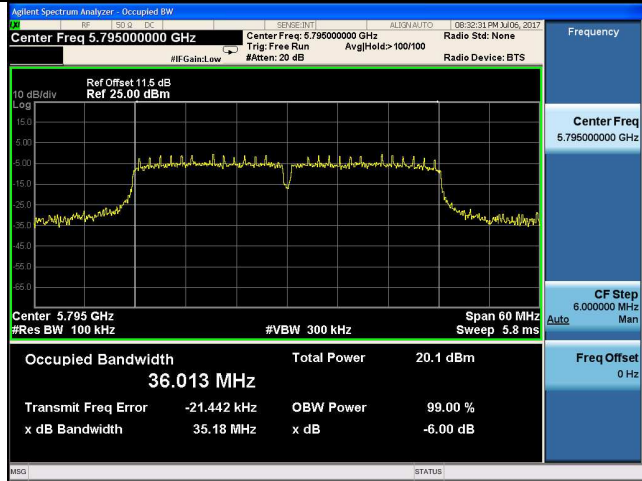

5795MHz

5825MHz

11ac VHT20

5745MHz

11ac VHT40

5755MHz

5795MHz

11ac VHT80