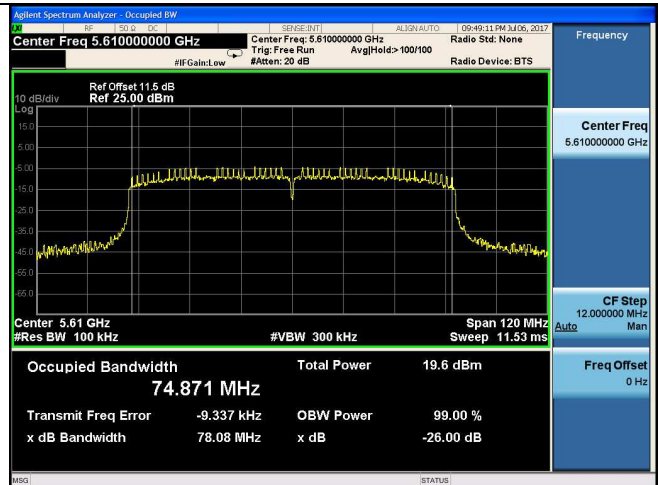

11ac VHT40
5510MHz

11ac VHT80
5530MHz

5590MHz

5610MHz

5670MHz

5690MHz

5745-5825MHz Band:

6dB bandwidth