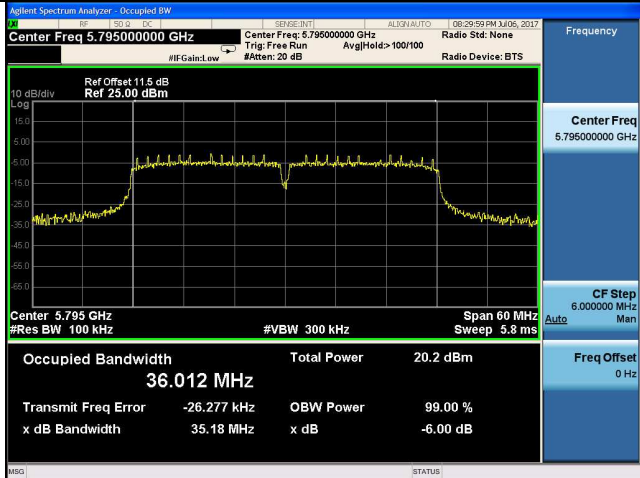

5795MHz

5825MHz

11ac VHT20

5745MHz

11ac VHT40

5755MHz

5795MHz

11ac VHT80