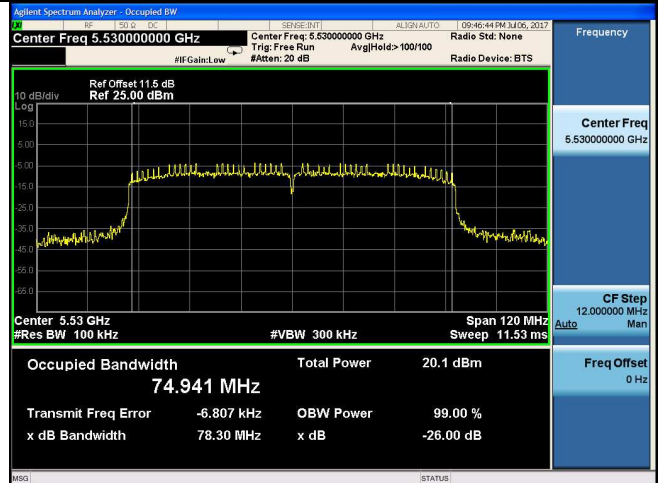

11ac VHT40
5510MHz

11ac VHT80
5530MHz

5590MHz

5610MHz

5670MHz

5690MHz

5745-5825MHz Band:

6dB bandwidth