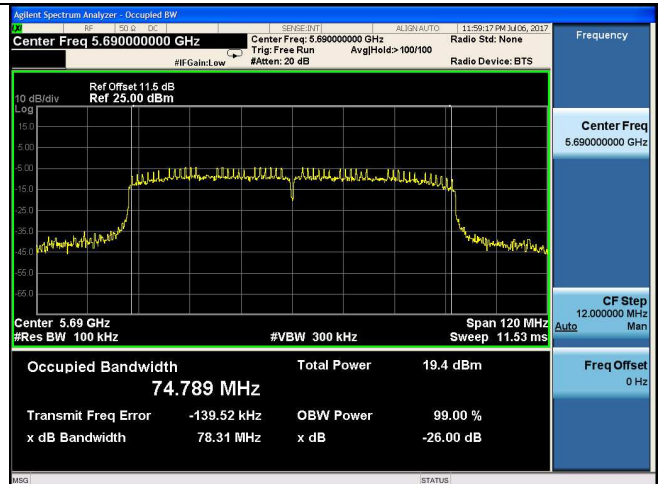

11ac VHT40
5510MHz

11ac VHT80
5530MHz

5590MHz

5610MHz

5670MHz

5690MHz

5745-5825MHz Band:

6dB bandwidth