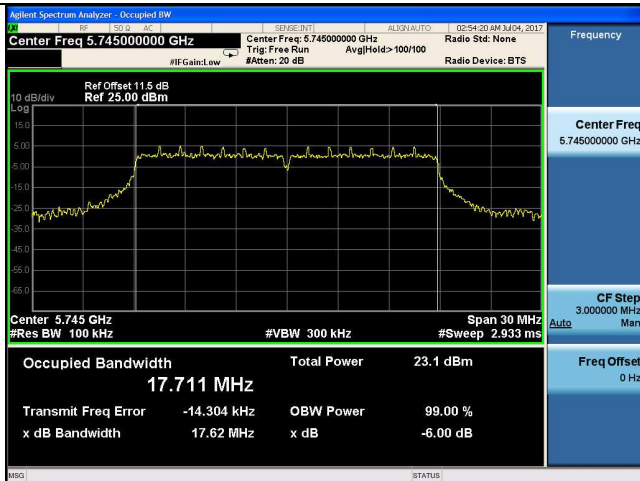

5795MHz

5825MHz

11ac VHT20

5745MHz

11ac VHT40

5755MHz

5795MHz

11ac VHT80