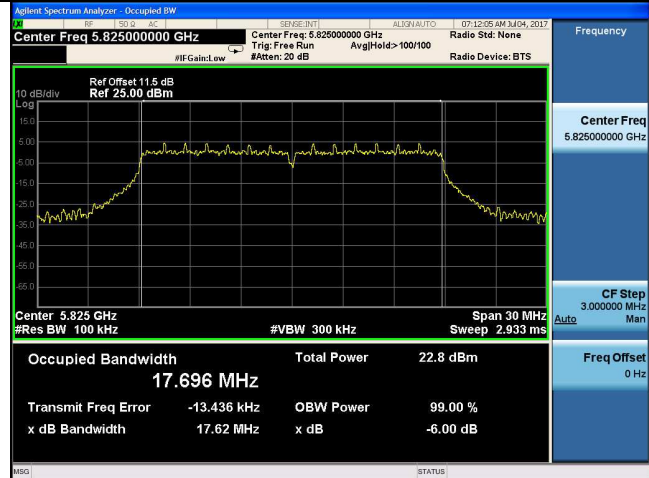

5825MHz

11n HT40

5755MHz

5785MHz

5795MHz

5825MHz

11ac VHT20

5745MHz