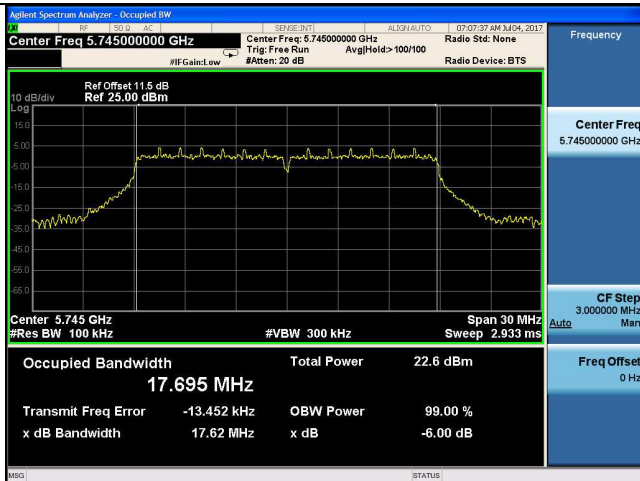

5825MHz

11n HT40

5755MHz

5785MHz

5795MHz

5825MHz

11ac VHT20

5745MHz