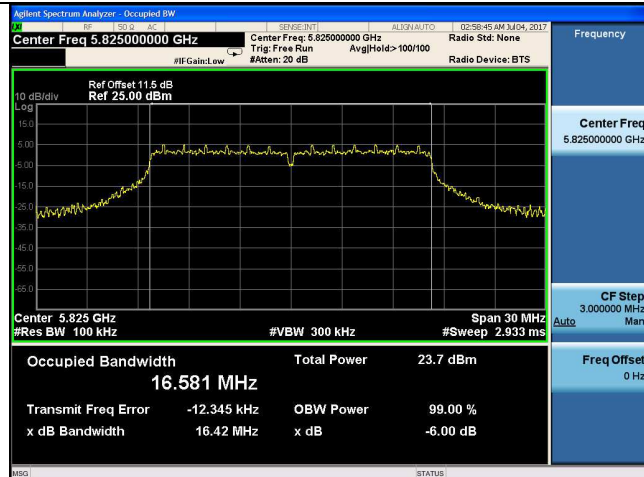

5745-5825MHz Band:

6dB bandwidth

ANT 1

11a

5745MHz

11n HT20

5745MHz

5785MHz

5785MHz

5825MHz

5825MHz