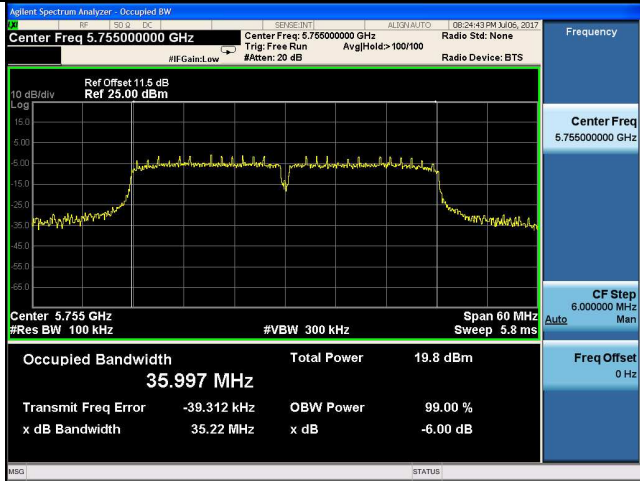

11n HT40

5755MHz