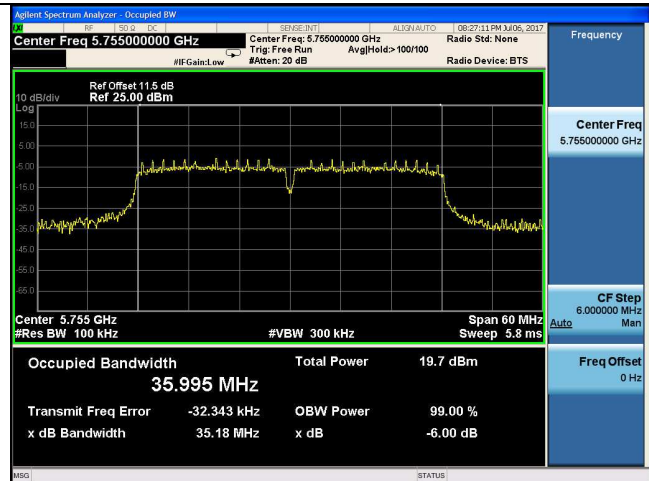

5795MHz

5825MHz

11ac VHT20

5745MHz

11ac VHT40

5755MHz

5795MHz

11ac VHT80