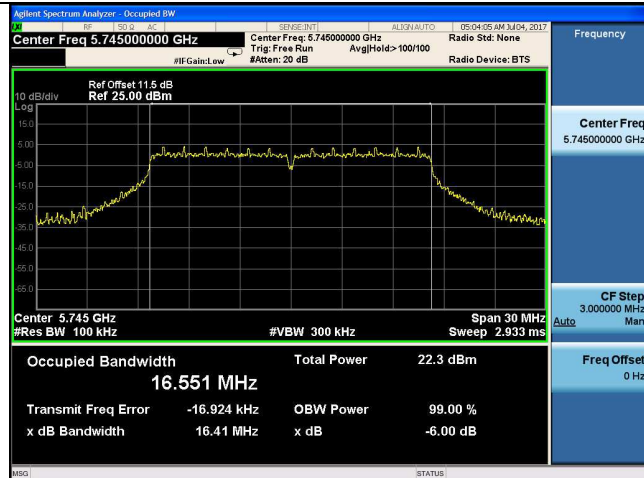

5745-5825MHz Band:

6dB bandwidth

ANT 0

11a

5745MHz