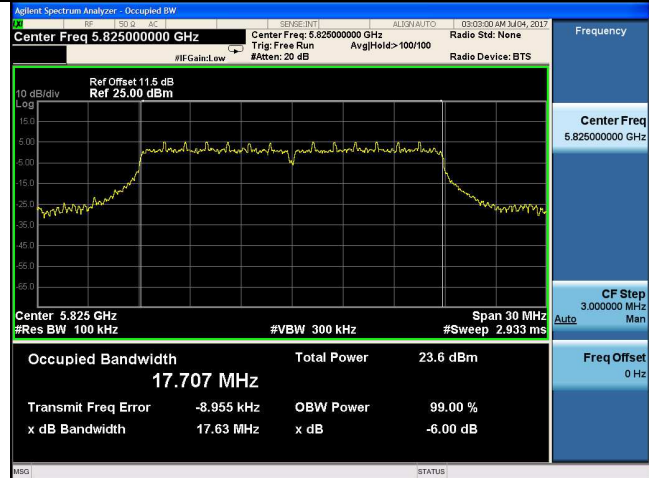

5795MHz

5825MHz

11ac VHT20

5745MHz

11ac VHT40

5755MHz

5795MHz

11ac VHT80