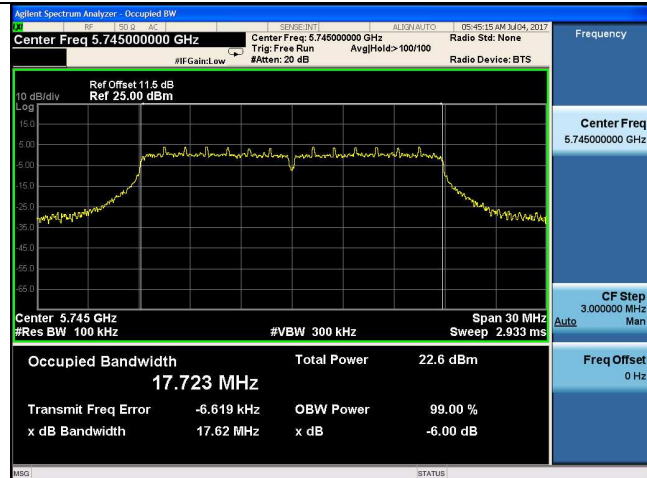

11n HT20

5745MHz