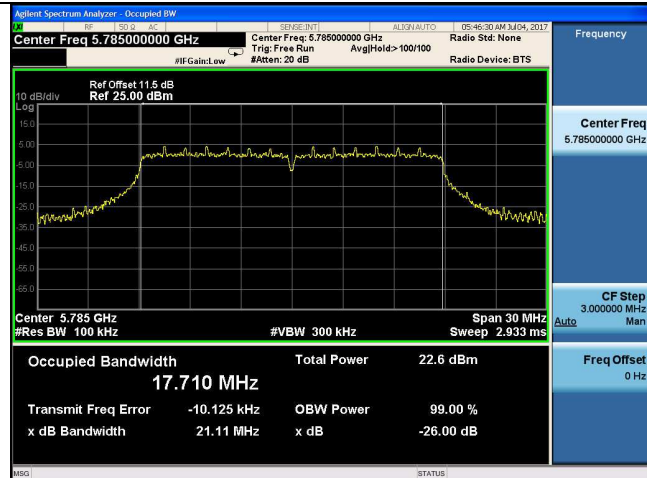

5745-5825MHz Band:

26dB bandwidth

ANT 0

11a

5745MHz

11n HT20

5745MHz

5785MHz

5785MHz

5825MHz

5825MHz