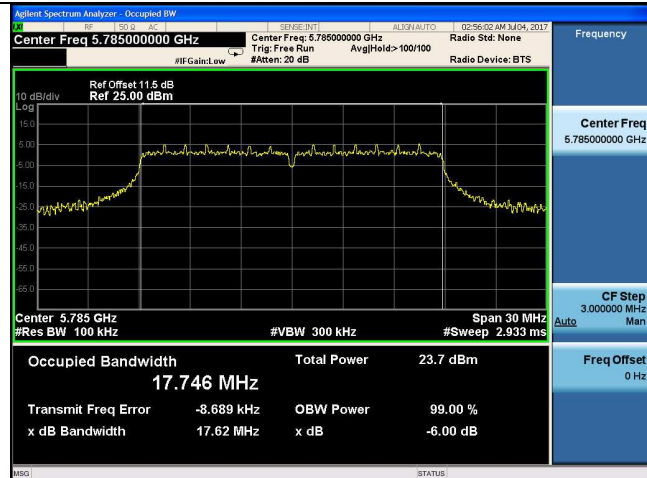

5745-5825MHz Band:

6dB bandwidth

ANT 1

11a

5745MHz

11n HT20

5745MHz

5785MHz

5785MHz

5825MHz

5825MHz