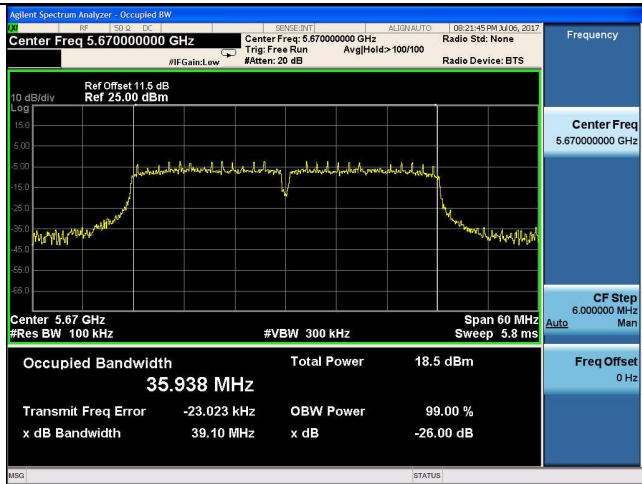

11ac VHT40
5510MHz

11ac VHT80
5530MHz

5590MHz

5610MHz

5670MHz

5690MHz

5745-5825MHz Band:

6dB bandwidth