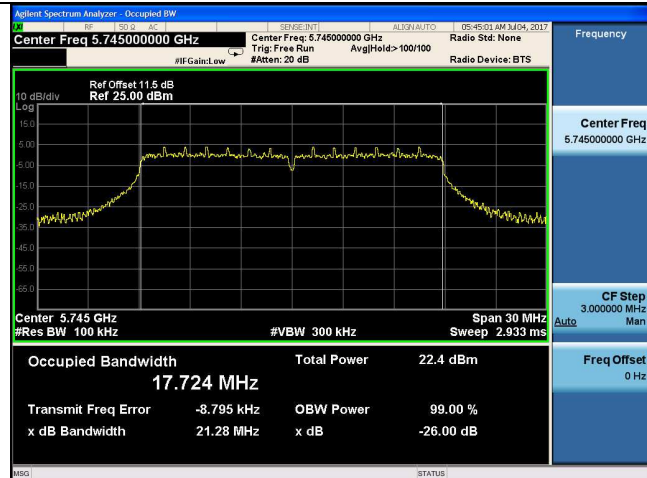

5775MHz

5745-5825MHz Band:

26dB bandwidth

ANT 0

11a

5745MHz

11n HT20

5745MHz