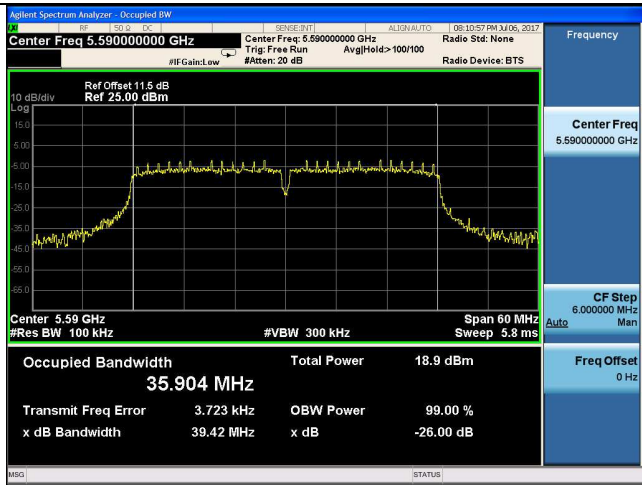

11ac VHT40
5510MHz

11ac VHT80
5530MHz

5590MHz

5610MHz

5670MHz

5690MHz

5745-5825MHz Band:

6dB bandwidth