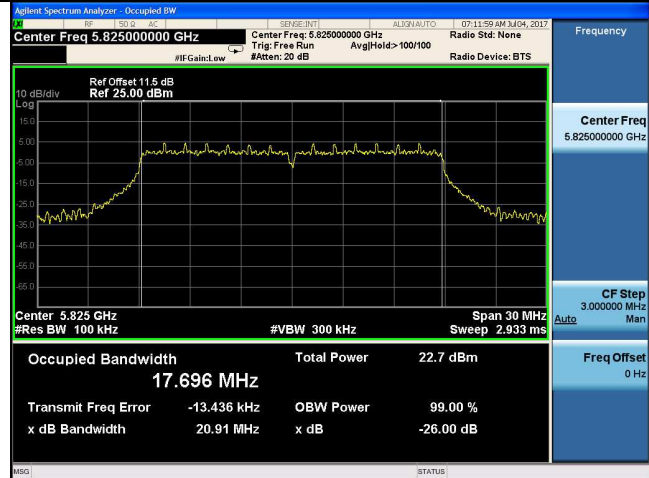

5825MHz

11ac VHT20

5745MHz

11ac VHT40

5755MHz