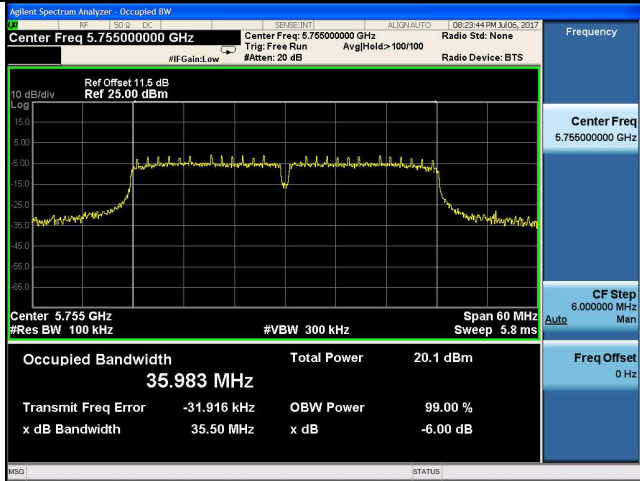

11n HT40

5755MHz