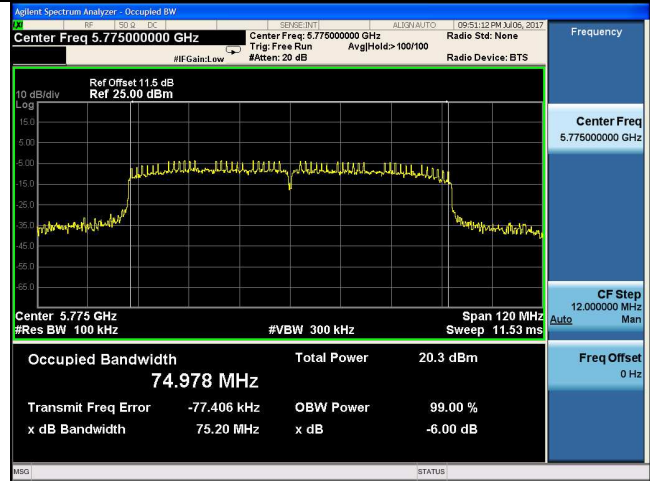

11ac VHT80

5775MHz