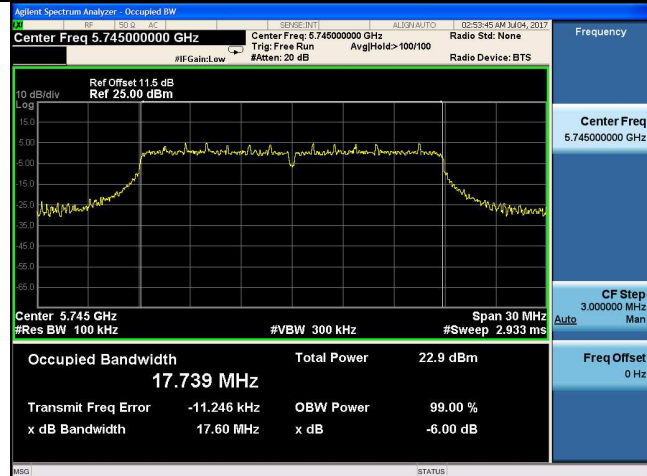

11n HT20

5745MHz