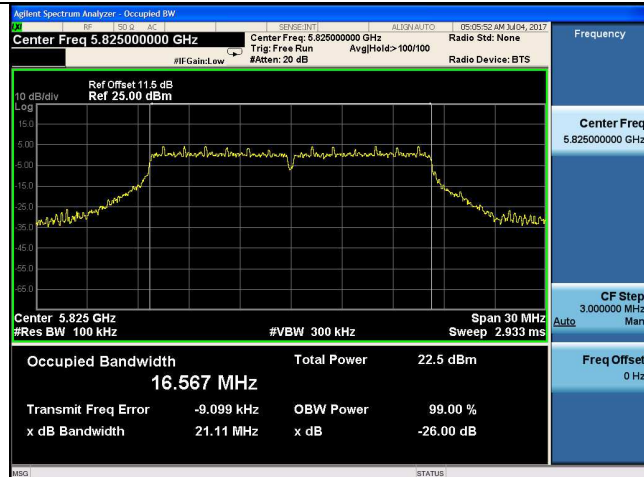

5745-5825MHz Band:

26dB bandwidth

ANT 0

11a

5745MHz

11n HT20

5745MHz

5785MHz

5785MHz

5825MHz

5825MHz