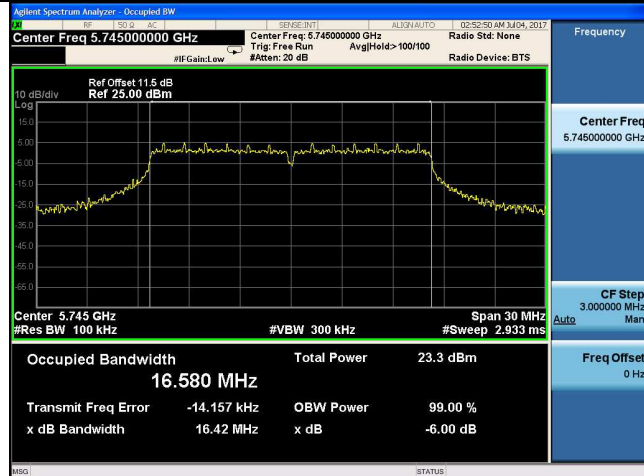

11ac VHT40

5755MHz

5745-5825MHz Band:

6dB bandwidth

ANT 1

11a

5745MHz

11n HT20