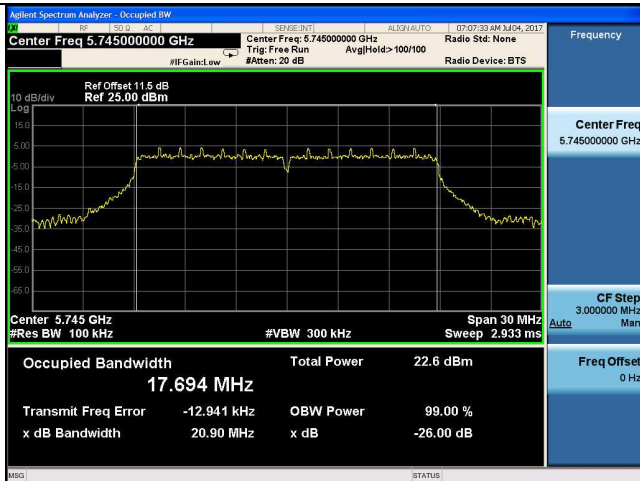

5825MHz

11ac VHT20

5745MHz

11ac VHT40

5755MHz