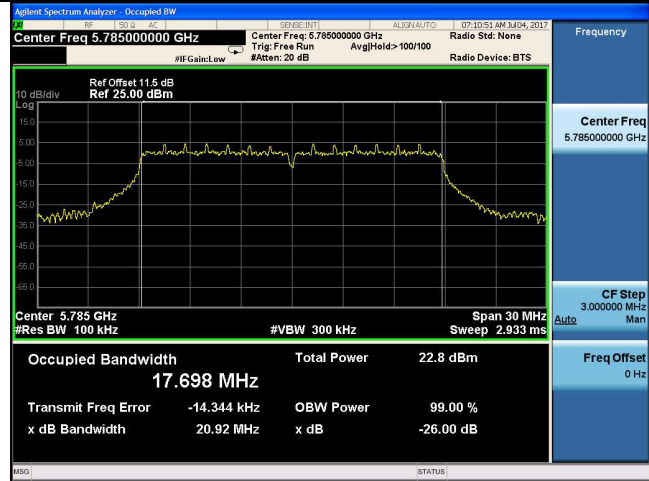

11n HT40

5755MHz

5785MHz

5795MHz

5825MHz

11ac VHT20

5745MHz

11ac VHT40

5755MHz