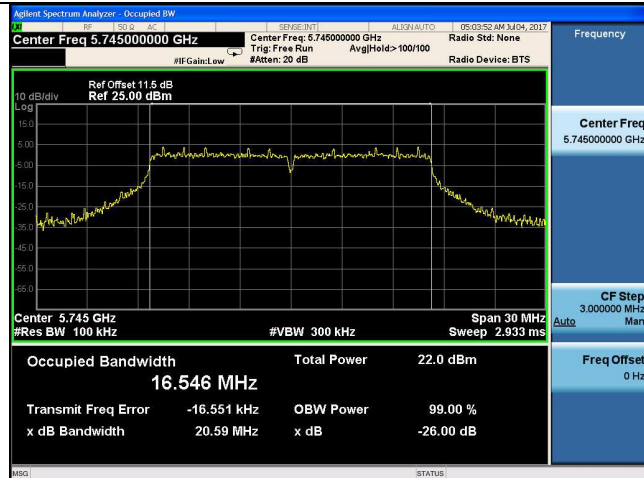

5775MHz

5745-5825MHz Band:

26dB bandwidth

ANT 0

11a

5745MHz

11n HT20

5745MHz