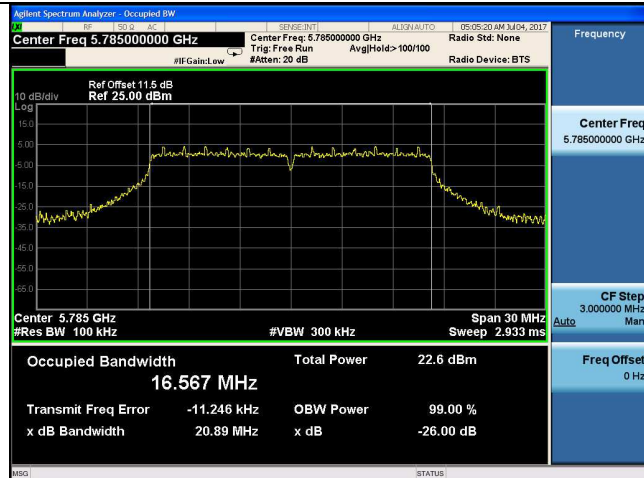

5745-5825MHz Band:

26dB bandwidth

ANT 0

11a

5745MHz

11n HT20

5745MHz

5785MHz

5785MHz

5825MHz

5825MHz