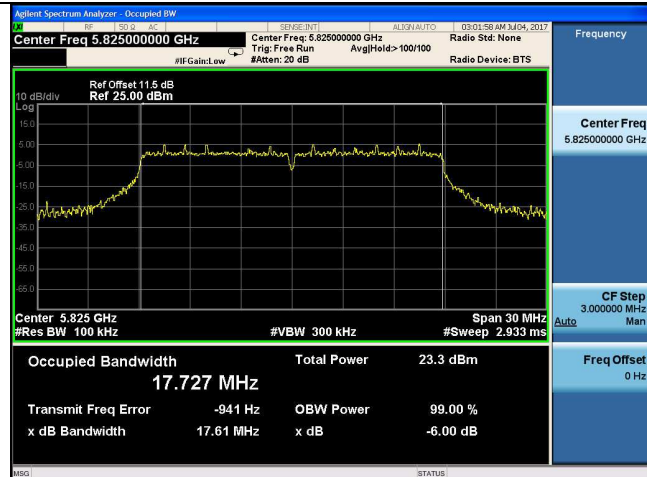

5745-5825MHz Band:

6dB bandwidth

ANT 1

11a

5745MHz

11n HT20

5745MHz

5785MHz

5785MHz

5825MHz

5825MHz