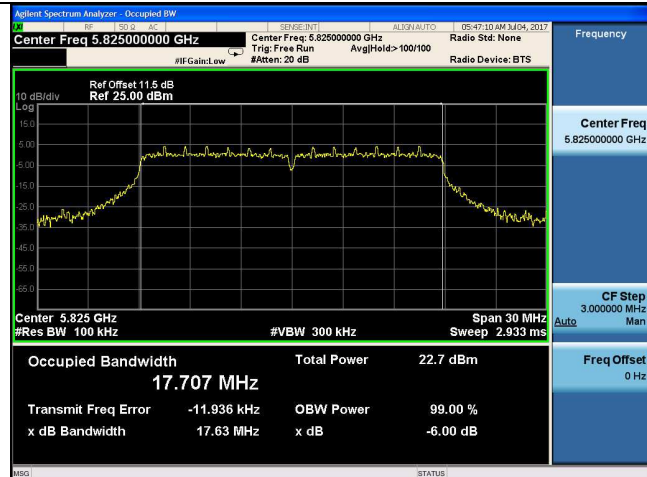

5745-5825MHz Band:

6dB bandwidth

ANT 0

11a

5745MHz

11n HT20

5745MHz

5785MHz

5785MHz

5825MHz

5825MHz