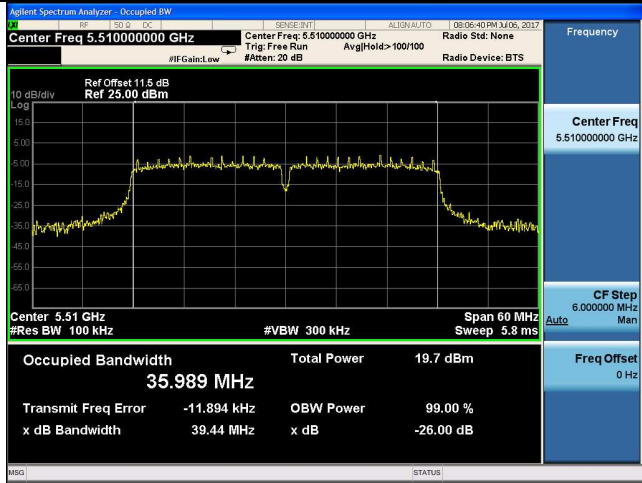

11ac VHT40
5510MHz

11ac VHT80
5530MHz

5590MHz

5610MHz

5670MHz

5690MHz

5745-5825MHz Band:

6dB bandwidth