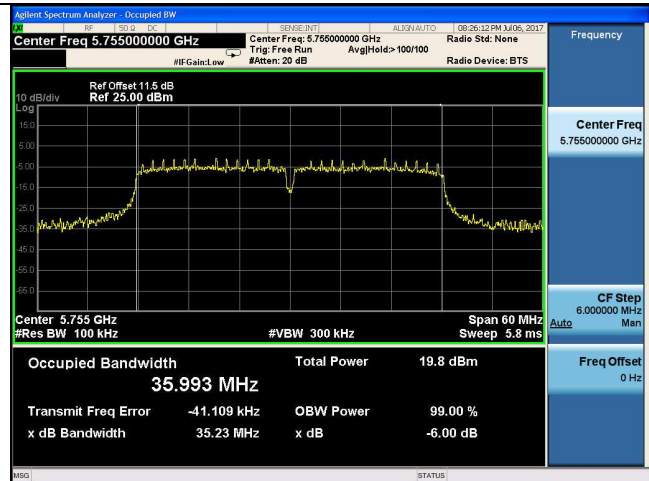

11ac VHT40

5755MHz