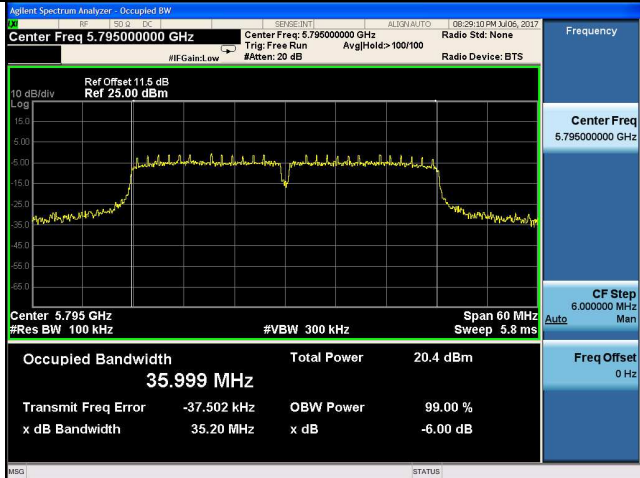

5825MHz

11n HT40

5755MHz

5785MHz

5795MHz

5825MHz

11ac VHT20

5745MHz