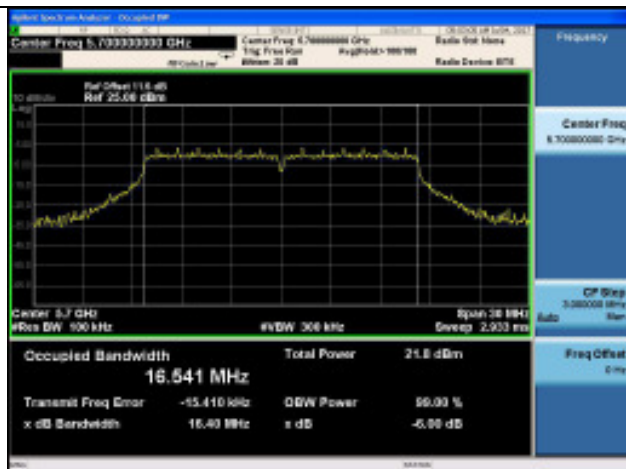

**5500-5700MHz Band:**

**6dB bandwidth**

**ANT 0**

**11a**

**5500MHz**

**11n HT20**

**5500MHz**

**5600MHz**

**5600MHz**

**5700MHz**

**5700MHz**

<p><b>11n HT40</b> <b>5510MHz</b></p> <p>Center Freq 5.51000000 GHz Center Freq 5.51000000 GHz Span 80 MHz #Res BW 100 kHz #VBW 300 kHz Sweep 5.0 ms</p> <p>Occupied Bandwidth <b>35.964 MHz</b> Total Power <b>20.2 dBm</b> Transmit Freq Error <b>-1.094 kHz</b> x dB Bandwidth <b>35.23 MHz</b></p>	<p><b>11ac VHT20</b> <b>5500MHz</b></p> <p>Center Freq 5.50000000 GHz Center Freq 5.50000000 GHz Span 38 MHz #Res BW 100 kHz #VBW 300 kHz Sweep 2.933 ms</p> <p>Occupied Bandwidth <b>17.698 MHz</b> Total Power <b>22.4 dBm</b> Transmit Freq Error <b>-1.569 kHz</b> x dB Bandwidth <b>17.62 MHz</b></p>
<p><b>5590MHz</b></p> <p>Center Freq 5.59000000 GHz Center Freq 5.59000000 GHz Span 80 MHz #Res BW 100 kHz #VBW 300 kHz Sweep 5.0 ms</p> <p>Occupied Bandwidth <b>35.900 MHz</b> Total Power <b>19.5 dBm</b> Transmit Freq Error <b>10.873 kHz</b> x dB Bandwidth <b>35.22 MHz</b></p>	<p><b>5600MHz</b></p> <p>Center Freq 5.60000000 GHz Center Freq 5.60000000 GHz Span 38 MHz #Res BW 100 kHz #VBW 300 kHz Sweep 2.933 ms</p> <p>Occupied Bandwidth <b>17.697 MHz</b> Total Power <b>22.2 dBm</b> Transmit Freq Error <b>-11.798 kHz</b> x dB Bandwidth <b>17.62 MHz</b></p>
<p><b>5670MHz</b></p> <p>Center Freq 5.67000000 GHz Center Freq 5.67000000 GHz Span 80 MHz #Res BW 100 kHz #VBW 300 kHz Sweep 5.0 ms</p> <p>Occupied Bandwidth <b>35.917 MHz</b> Total Power <b>19.2 dBm</b> Transmit Freq Error <b>-24.558 kHz</b> x dB Bandwidth <b>35.24 MHz</b></p>	<p><b>5700MHz</b></p> <p>Center Freq 5.70000000 GHz Center Freq 5.70000000 GHz Span 38 MHz #Res BW 100 kHz #VBW 300 kHz Sweep 2.933 ms</p> <p>Occupied Bandwidth <b>17.692 MHz</b> Total Power <b>22.1 dBm</b> Transmit Freq Error <b>-11.940 kHz</b> x dB Bandwidth <b>17.62 MHz</b></p>