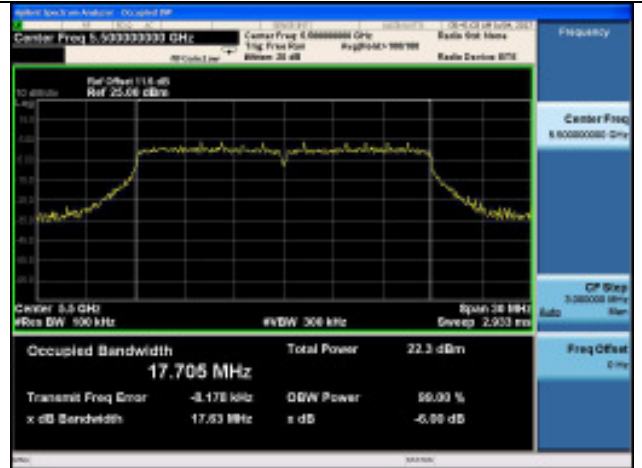

**5500-5700MHz Band:**

**6dB bandwidth**

**ANT 0**

**11a**

**5500MHz**

**11n HT20**

**5500MHz**

**5600MHz**

**5600MHz**

**5700MHz**

**5700MHz**

<p><b>11n HT40</b> <b>5510MHz</b></p> <p>Center Freq 5.51000000 GHz Center Freq 5.51000000 GHz Span 80 MHz #Res BW 100 kHz #VBW 300 kHz Sweep 5.0 ms</p> <p>Occupied Bandwidth <b>35.964 MHz</b> Total Power <b>20.2 dBm</b> Transmit Freq Error <b>-1.094 kHz</b> x dB Bandwidth <b>35.23 MHz</b></p>	<p><b>11ac VHT20</b> <b>5500MHz</b></p> <p>Center Freq 5.50000000 GHz Center Freq 5.50000000 GHz Span 38 MHz #Res BW 100 kHz #VBW 300 kHz Sweep 2.933 ms</p> <p>Occupied Bandwidth <b>17.698 MHz</b> Total Power <b>22.4 dBm</b> Transmit Freq Error <b>-1.569 kHz</b> x dB Bandwidth <b>17.62 MHz</b></p>
<p><b>5590MHz</b></p> <p>Center Freq 5.59000000 GHz Center Freq 5.59000000 GHz Span 80 MHz #Res BW 100 kHz #VBW 300 kHz Sweep 5.0 ms</p> <p>Occupied Bandwidth <b>35.900 MHz</b> Total Power <b>19.5 dBm</b> Transmit Freq Error <b>10.873 kHz</b> x dB Bandwidth <b>35.22 MHz</b></p>	<p><b>5600MHz</b></p> <p>Center Freq 5.60000000 GHz Center Freq 5.60000000 GHz Span 38 MHz #Res BW 100 kHz #VBW 300 kHz Sweep 2.933 ms</p> <p>Occupied Bandwidth <b>17.697 MHz</b> Total Power <b>22.2 dBm</b> Transmit Freq Error <b>-11.798 kHz</b> x dB Bandwidth <b>17.62 MHz</b></p>
<p><b>5670MHz</b></p> <p>Center Freq 5.67000000 GHz Center Freq 5.67000000 GHz Span 80 MHz #Res BW 100 kHz #VBW 300 kHz Sweep 5.0 ms</p> <p>Occupied Bandwidth <b>35.917 MHz</b> Total Power <b>19.2 dBm</b> Transmit Freq Error <b>-24.558 kHz</b> x dB Bandwidth <b>35.24 MHz</b></p>	<p><b>5700MHz</b></p> <p>Center Freq 5.70000000 GHz Center Freq 5.70000000 GHz Span 38 MHz #Res BW 100 kHz #VBW 300 kHz Sweep 2.933 ms</p> <p>Occupied Bandwidth <b>17.692 MHz</b> Total Power <b>22.1 dBm</b> Transmit Freq Error <b>-11.940 kHz</b> x dB Bandwidth <b>17.62 MHz</b></p>