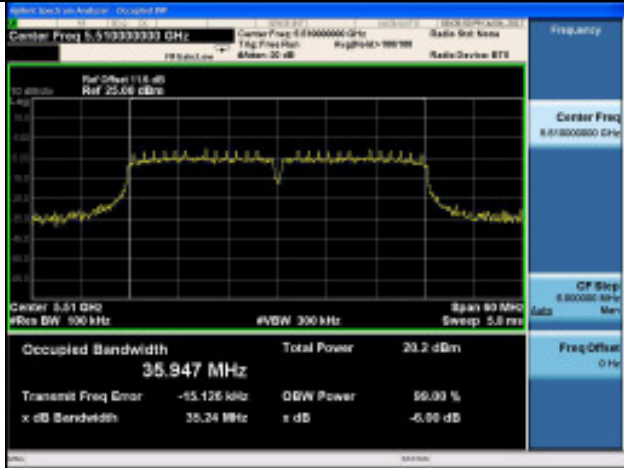

**5600MHz**

**5700MHz**

**5700MHz**

<p><b>11n HT40</b> <b>5510MHz</b></p> <p>Center Freq 5.51000000 GHz Center Freq 5.51000000 GHz Span 80 MHz #Res BW 100 kHz #VBW 300 kHz Sweep 5.0 ms</p> <p>Occupied Bandwidth <b>35.964 MHz</b> Total Power <b>20.2 dBm</b> Transmit Freq Error <b>-1.094 kHz</b> x dB Bandwidth <b>35.23 MHz</b></p>	<p><b>11ac VHT20</b> <b>5500MHz</b></p> <p>Center Freq 5.50000000 GHz Center Freq 5.50000000 GHz Span 38 MHz #Res BW 100 kHz #VBW 300 kHz Sweep 2.933 ms</p> <p>Occupied Bandwidth <b>17.698 MHz</b> Total Power <b>22.4 dBm</b> Transmit Freq Error <b>-1.569 kHz</b> x dB Bandwidth <b>17.62 MHz</b></p>
<p><b>5590MHz</b></p> <p>Center Freq 5.59000000 GHz Center Freq 5.59000000 GHz Span 80 MHz #Res BW 100 kHz #VBW 300 kHz Sweep 5.0 ms</p> <p>Occupied Bandwidth <b>35.900 MHz</b> Total Power <b>19.5 dBm</b> Transmit Freq Error <b>10.873 kHz</b> x dB Bandwidth <b>35.22 MHz</b></p>	<p><b>5600MHz</b></p> <p>Center Freq 5.60000000 GHz Center Freq 5.60000000 GHz Span 38 MHz #Res BW 100 kHz #VBW 300 kHz Sweep 2.933 ms</p> <p>Occupied Bandwidth <b>17.697 MHz</b> Total Power <b>22.2 dBm</b> Transmit Freq Error <b>-11.798 kHz</b> x dB Bandwidth <b>17.62 MHz</b></p>
<p><b>5670MHz</b></p> <p>Center Freq 5.67000000 GHz Center Freq 5.67000000 GHz Span 80 MHz #Res BW 100 kHz #VBW 300 kHz Sweep 5.0 ms</p> <p>Occupied Bandwidth <b>35.917 MHz</b> Total Power <b>19.2 dBm</b> Transmit Freq Error <b>-24.558 kHz</b> x dB Bandwidth <b>35.24 MHz</b></p>	<p><b>5700MHz</b></p> <p>Center Freq 5.70000000 GHz Center Freq 5.70000000 GHz Span 38 MHz #Res BW 100 kHz #VBW 300 kHz Sweep 2.933 ms</p> <p>Occupied Bandwidth <b>17.692 MHz</b> Total Power <b>22.1 dBm</b> Transmit Freq Error <b>-11.940 kHz</b> x dB Bandwidth <b>17.62 MHz</b></p>

**11ac VHT40**  
5510MHz

**11ac VHT80**  
5530MHz

5590MHz

5610MHz

5670MHz

5690MHz

**5500-5700MHz Band:**

**6dB bandwidth**