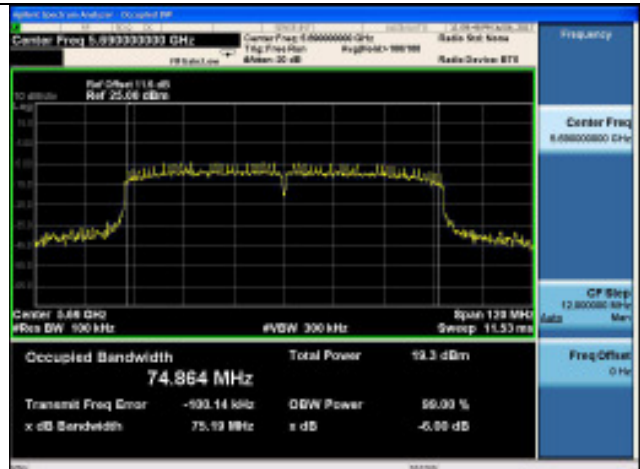

**5600MHz**

**5700MHz**

**5700MHz**

<p><b>11n HT40</b> <b>5510MHz</b></p> <p>Center Freq 5.51000000 GHz Center Freq 5.51000000 GHz Span 80 MHz #Res BW 100 kHz #VBW 300 kHz Sweep 5.0 ms</p> <p>Occupied Bandwidth <b>35.964 MHz</b> Total Power <b>20.2 dBm</b> Transmit Freq Error <b>-1.094 kHz</b> x dB Bandwidth <b>35.23 MHz</b></p>	<p><b>11ac VHT20</b> <b>5500MHz</b></p> <p>Center Freq 5.50000000 GHz Center Freq 5.50000000 GHz Span 38 MHz #Res BW 100 kHz #VBW 300 kHz Sweep 2.933 ms</p> <p>Occupied Bandwidth <b>17.698 MHz</b> Total Power <b>22.4 dBm</b> Transmit Freq Error <b>-1.569 kHz</b> x dB Bandwidth <b>17.62 MHz</b></p>
<p><b>5590MHz</b></p> <p>Center Freq 5.59000000 GHz Center Freq 5.59000000 GHz Span 80 MHz #Res BW 100 kHz #VBW 300 kHz Sweep 5.0 ms</p> <p>Occupied Bandwidth <b>35.900 MHz</b> Total Power <b>19.5 dBm</b> Transmit Freq Error <b>10.873 kHz</b> x dB Bandwidth <b>35.22 MHz</b></p>	<p><b>5600MHz</b></p> <p>Center Freq 5.60000000 GHz Center Freq 5.60000000 GHz Span 38 MHz #Res BW 100 kHz #VBW 300 kHz Sweep 2.933 ms</p> <p>Occupied Bandwidth <b>17.697 MHz</b> Total Power <b>22.2 dBm</b> Transmit Freq Error <b>-11.798 kHz</b> x dB Bandwidth <b>17.62 MHz</b></p>
<p><b>5670MHz</b></p> <p>Center Freq 5.67000000 GHz Center Freq 5.67000000 GHz Span 80 MHz #Res BW 100 kHz #VBW 300 kHz Sweep 5.0 ms</p> <p>Occupied Bandwidth <b>35.917 MHz</b> Total Power <b>19.2 dBm</b> Transmit Freq Error <b>-24.558 kHz</b> x dB Bandwidth <b>35.24 MHz</b></p>	<p><b>5700MHz</b></p> <p>Center Freq 5.70000000 GHz Center Freq 5.70000000 GHz Span 38 MHz #Res BW 100 kHz #VBW 300 kHz Sweep 2.933 ms</p> <p>Occupied Bandwidth <b>17.692 MHz</b> Total Power <b>22.1 dBm</b> Transmit Freq Error <b>-11.940 kHz</b> x dB Bandwidth <b>17.62 MHz</b></p>

**11ac VHT40**  
5510MHz

**11ac VHT80**  
5530MHz

5590MHz

5610MHz

5670MHz

5690MHz

**5500-5700MHz Band:**

**6dB bandwidth**

**ANT 1**

**11a**

**5500MHz**

**11n HT20**

**5500MHz**

**5600MHz**

**5600MHz**

**5700MHz**