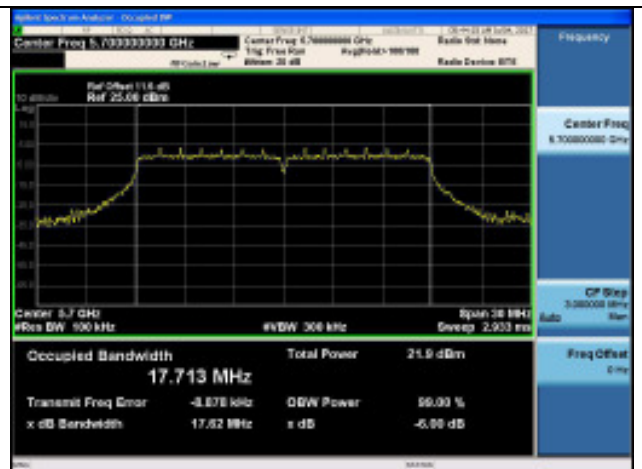

**5500-5700MHz Band:**

**6dB bandwidth**

**ANT 0**

**11a**

**5500MHz**

**11n HT20**

**5500MHz**

**5600MHz**

**5600MHz**

**5700MHz**

**5700MHz**

<p><b>11n HT40</b> <b>5510MHz</b></p> <p>Center Freq 5.51000000 GHz Center Freq 5.51000000 GHz Span 80 MHz #Res BW 100 kHz #VBW 300 kHz Sweep 5.0 ms</p> <p>Occupied Bandwidth <b>35.964 MHz</b> Total Power <b>20.2 dBm</b> Transmit Freq Error <b>-1.094 kHz</b> x dB Bandwidth <b>35.23 MHz</b></p>	<p><b>11ac VHT20</b> <b>5500MHz</b></p> <p>Center Freq 5.50000000 GHz Center Freq 5.50000000 GHz Span 38 MHz #Res BW 100 kHz #VBW 300 kHz Sweep 2.933 ms</p> <p>Occupied Bandwidth <b>17.698 MHz</b> Total Power <b>22.4 dBm</b> Transmit Freq Error <b>-1.569 kHz</b> x dB Bandwidth <b>17.62 MHz</b></p>
<p><b>5590MHz</b></p> <p>Center Freq 5.59000000 GHz Center Freq 5.59000000 GHz Span 80 MHz #Res BW 100 kHz #VBW 300 kHz Sweep 5.0 ms</p> <p>Occupied Bandwidth <b>35.900 MHz</b> Total Power <b>19.5 dBm</b> Transmit Freq Error <b>10.873 kHz</b> x dB Bandwidth <b>35.22 MHz</b></p>	<p><b>5600MHz</b></p> <p>Center Freq 5.60000000 GHz Center Freq 5.60000000 GHz Span 38 MHz #Res BW 100 kHz #VBW 300 kHz Sweep 2.933 ms</p> <p>Occupied Bandwidth <b>17.697 MHz</b> Total Power <b>22.2 dBm</b> Transmit Freq Error <b>-11.798 kHz</b> x dB Bandwidth <b>17.62 MHz</b></p>
<p><b>5670MHz</b></p> <p>Center Freq 5.67000000 GHz Center Freq 5.67000000 GHz Span 80 MHz #Res BW 100 kHz #VBW 300 kHz Sweep 5.0 ms</p> <p>Occupied Bandwidth <b>35.917 MHz</b> Total Power <b>19.2 dBm</b> Transmit Freq Error <b>-24.558 kHz</b> x dB Bandwidth <b>35.24 MHz</b></p>	<p><b>5700MHz</b></p> <p>Center Freq 5.70000000 GHz Center Freq 5.70000000 GHz Span 38 MHz #Res BW 100 kHz #VBW 300 kHz Sweep 2.933 ms</p> <p>Occupied Bandwidth <b>17.692 MHz</b> Total Power <b>22.1 dBm</b> Transmit Freq Error <b>-11.940 kHz</b> x dB Bandwidth <b>17.62 MHz</b></p>