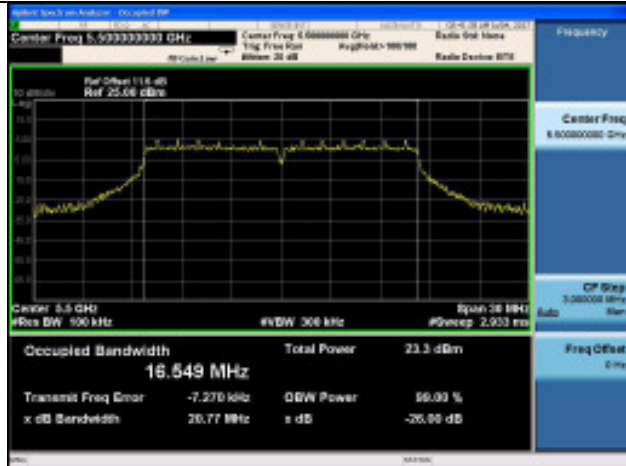

**11ac VHT40  
5510MHz**

**11ac VHT80  
5530MHz**

**5590MHz**

**5610MHz**

**5670MHz**

**5690MHz**

**5500-5700MHz Band:**

**26dB bandwidth**

**ANT 1**

**11a**

**5500MHz**

**11n HT20**

**5500MHz**

**5600MHz**

**5600MHz**

**5700MHz**