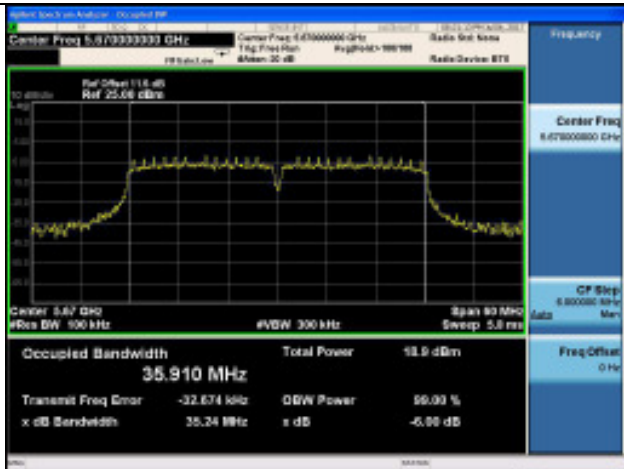

**5600MHz**

**5700MHz**

**5700MHz**

<p><b>11n HT40</b> <b>5510MHz</b></p> <p>Center Freq 5.51000000 GHz Center Freq 5.51000000 GHz Span 80 MHz #Res BW 100 kHz #VBW 300 kHz Sweep 5.0 ms</p> <p>Occupied Bandwidth <b>35.964 MHz</b> Total Power <b>20.2 dBm</b> Transmit Freq Error <b>-1.094 kHz</b> x dB Bandwidth <b>35.23 MHz</b></p>	<p><b>11ac VHT20</b> <b>5500MHz</b></p> <p>Center Freq 5.50000000 GHz Center Freq 5.50000000 GHz Span 38 MHz #Res BW 100 kHz #VBW 300 kHz Sweep 2.933 ms</p> <p>Occupied Bandwidth <b>17.698 MHz</b> Total Power <b>22.4 dBm</b> Transmit Freq Error <b>-1.569 kHz</b> x dB Bandwidth <b>17.62 MHz</b></p>
<p><b>5590MHz</b></p> <p>Center Freq 5.59000000 GHz Center Freq 5.59000000 GHz Span 80 MHz #Res BW 100 kHz #VBW 300 kHz Sweep 5.0 ms</p> <p>Occupied Bandwidth <b>35.900 MHz</b> Total Power <b>19.5 dBm</b> Transmit Freq Error <b>10.873 kHz</b> x dB Bandwidth <b>35.22 MHz</b></p>	<p><b>5600MHz</b></p> <p>Center Freq 5.60000000 GHz Center Freq 5.60000000 GHz Span 38 MHz #Res BW 100 kHz #VBW 300 kHz Sweep 2.933 ms</p> <p>Occupied Bandwidth <b>17.697 MHz</b> Total Power <b>22.2 dBm</b> Transmit Freq Error <b>-11.798 kHz</b> x dB Bandwidth <b>17.62 MHz</b></p>
<p><b>5670MHz</b></p> <p>Center Freq 5.67000000 GHz Center Freq 5.67000000 GHz Span 80 MHz #Res BW 100 kHz #VBW 300 kHz Sweep 5.0 ms</p> <p>Occupied Bandwidth <b>35.917 MHz</b> Total Power <b>19.2 dBm</b> Transmit Freq Error <b>-24.558 kHz</b> x dB Bandwidth <b>35.24 MHz</b></p>	<p><b>5700MHz</b></p> <p>Center Freq 5.70000000 GHz Center Freq 5.70000000 GHz Span 38 MHz #Res BW 100 kHz #VBW 300 kHz Sweep 2.933 ms</p> <p>Occupied Bandwidth <b>17.692 MHz</b> Total Power <b>22.1 dBm</b> Transmit Freq Error <b>-11.940 kHz</b> x dB Bandwidth <b>17.62 MHz</b></p>

**11ac VHT40**  
5510MHz

**11ac VHT80**  
5530MHz

5590MHz

5610MHz

5670MHz

5690MHz

**5500-5700MHz Band:**

**6dB bandwidth**