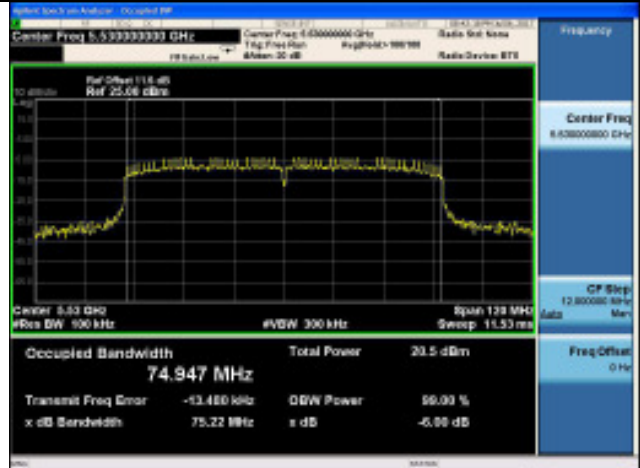

**5600MHz**

**5700MHz**

**5700MHz**

<p><b>11n HT40</b> <b>5510MHz</b></p> <p>Center Freq 5.51000000 GHz Center Freq 5.51000000 GHz Span 80 MHz #Res BW 100 kHz #VBW 300 kHz Sweep 5.0 ms</p> <p>Occupied Bandwidth <b>35.964 MHz</b> Total Power <b>20.2 dBm</b> Transmit Freq Error <b>-1.094 kHz</b> x dB Bandwidth <b>35.23 MHz</b></p>	<p><b>11ac VHT20</b> <b>5500MHz</b></p> <p>Center Freq 5.50000000 GHz Center Freq 5.50000000 GHz Span 38 MHz #Res BW 100 kHz #VBW 300 kHz Sweep 2.933 ms</p> <p>Occupied Bandwidth <b>17.698 MHz</b> Total Power <b>22.4 dBm</b> Transmit Freq Error <b>-1.569 kHz</b> x dB Bandwidth <b>17.62 MHz</b></p>
<p><b>5590MHz</b></p> <p>Center Freq 5.59000000 GHz Center Freq 5.59000000 GHz Span 80 MHz #Res BW 100 kHz #VBW 300 kHz Sweep 5.0 ms</p> <p>Occupied Bandwidth <b>35.900 MHz</b> Total Power <b>19.5 dBm</b> Transmit Freq Error <b>10.873 kHz</b> x dB Bandwidth <b>35.22 MHz</b></p>	<p><b>5600MHz</b></p> <p>Center Freq 5.60000000 GHz Center Freq 5.60000000 GHz Span 38 MHz #Res BW 100 kHz #VBW 300 kHz Sweep 2.933 ms</p> <p>Occupied Bandwidth <b>17.697 MHz</b> Total Power <b>22.2 dBm</b> Transmit Freq Error <b>-11.798 kHz</b> x dB Bandwidth <b>17.62 MHz</b></p>
<p><b>5670MHz</b></p> <p>Center Freq 5.67000000 GHz Center Freq 5.67000000 GHz Span 80 MHz #Res BW 100 kHz #VBW 300 kHz Sweep 5.0 ms</p> <p>Occupied Bandwidth <b>35.917 MHz</b> Total Power <b>19.2 dBm</b> Transmit Freq Error <b>-24.558 kHz</b> x dB Bandwidth <b>35.24 MHz</b></p>	<p><b>5700MHz</b></p> <p>Center Freq 5.70000000 GHz Center Freq 5.70000000 GHz Span 38 MHz #Res BW 100 kHz #VBW 300 kHz Sweep 2.933 ms</p> <p>Occupied Bandwidth <b>17.692 MHz</b> Total Power <b>22.1 dBm</b> Transmit Freq Error <b>-11.940 kHz</b> x dB Bandwidth <b>17.62 MHz</b></p>

**11ac VHT40**  
5510MHz

**11ac VHT80**  
5530MHz

5590MHz

5610MHz

5670MHz

5690MHz

**5500-5700MHz Band:**

**6dB bandwidth**