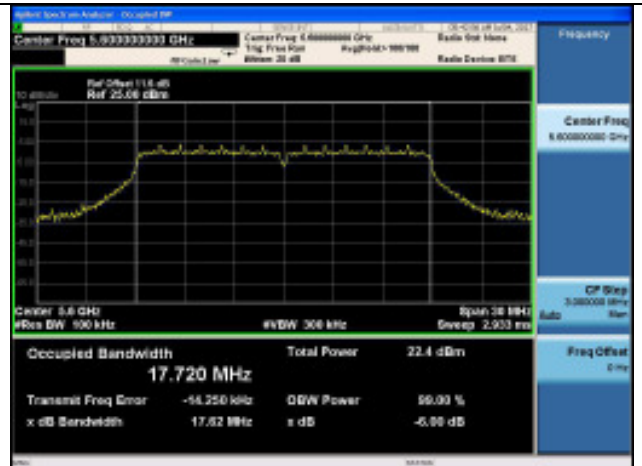

**5500-5700MHz Band:**

**6dB bandwidth**

**ANT 0**

**11a**

**5500MHz**

**11n HT20**

**5500MHz**

**5600MHz**

**5600MHz**

**5700MHz**

**5700MHz**

<p><b>11n HT40</b> <b>5510MHz</b></p> <p>Center Freq 5.51000000 GHz Center Freq 5.51000000 GHz Span 80 MHz #Res BW 100 kHz #VBW 300 kHz Sweep 5.0 ms</p> <p>Occupied Bandwidth <b>35.964 MHz</b> Total Power <b>20.2 dBm</b> Transmit Freq Error <b>-1.094 kHz</b> x dB Bandwidth <b>35.23 MHz</b></p>	<p><b>11ac VHT20</b> <b>5500MHz</b></p> <p>Center Freq 5.50000000 GHz Center Freq 5.50000000 GHz Span 38 MHz #Res BW 100 kHz #VBW 300 kHz Sweep 2.933 ms</p> <p>Occupied Bandwidth <b>17.698 MHz</b> Total Power <b>22.4 dBm</b> Transmit Freq Error <b>-1.569 kHz</b> x dB Bandwidth <b>17.62 MHz</b></p>
<p><b>5590MHz</b></p> <p>Center Freq 5.59000000 GHz Center Freq 5.59000000 GHz Span 80 MHz #Res BW 100 kHz #VBW 300 kHz Sweep 5.0 ms</p> <p>Occupied Bandwidth <b>35.900 MHz</b> Total Power <b>19.5 dBm</b> Transmit Freq Error <b>10.873 kHz</b> x dB Bandwidth <b>35.22 MHz</b></p>	<p><b>5600MHz</b></p> <p>Center Freq 5.60000000 GHz Center Freq 5.60000000 GHz Span 38 MHz #Res BW 100 kHz #VBW 300 kHz Sweep 2.933 ms</p> <p>Occupied Bandwidth <b>17.697 MHz</b> Total Power <b>22.2 dBm</b> Transmit Freq Error <b>-11.798 kHz</b> x dB Bandwidth <b>17.62 MHz</b></p>
<p><b>5670MHz</b></p> <p>Center Freq 5.67000000 GHz Center Freq 5.67000000 GHz Span 80 MHz #Res BW 100 kHz #VBW 300 kHz Sweep 5.0 ms</p> <p>Occupied Bandwidth <b>35.917 MHz</b> Total Power <b>19.2 dBm</b> Transmit Freq Error <b>-24.558 kHz</b> x dB Bandwidth <b>35.24 MHz</b></p>	<p><b>5700MHz</b></p> <p>Center Freq 5.70000000 GHz Center Freq 5.70000000 GHz Span 38 MHz #Res BW 100 kHz #VBW 300 kHz Sweep 2.933 ms</p> <p>Occupied Bandwidth <b>17.692 MHz</b> Total Power <b>22.1 dBm</b> Transmit Freq Error <b>-11.940 kHz</b> x dB Bandwidth <b>17.62 MHz</b></p>