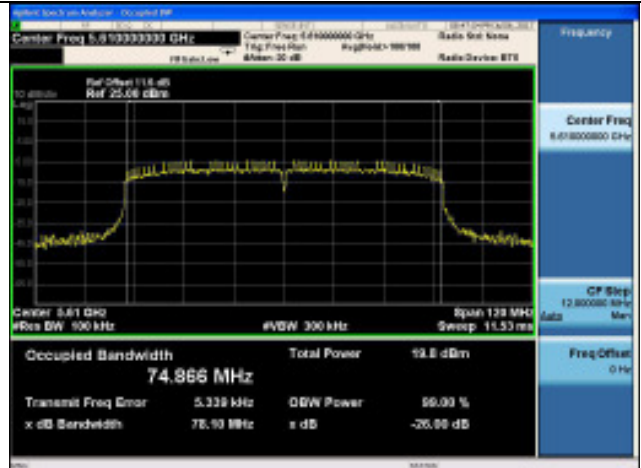

**11ac VHT40  
5510MHz**

**11ac VHT80  
5530MHz**

**5590MHz**

**5610MHz**

**5670MHz**

**5690MHz**

**5500-5700MHz Band:**

**26dB bandwidth**

**ANT 1**

**11a**

**5500MHz**

**11n HT20**

**5500MHz**

**5600MHz**

**5600MHz**

**5700MHz**