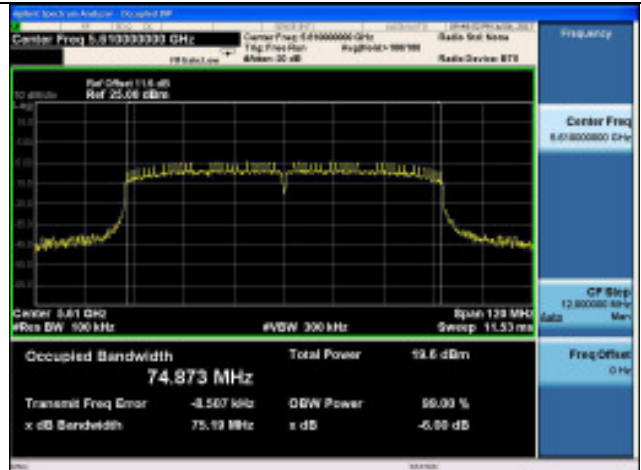

**11ac VHT40**  
5510MHz

**11ac VHT80**  
5530MHz

5590MHz

5610MHz

5670MHz

5690MHz

**5500-5700MHz Band:**

**26dB bandwidth**