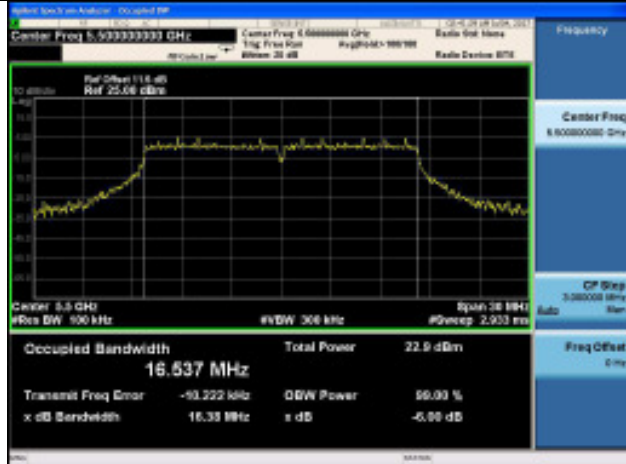

5500-5700MHz Band:

6dB bandwidth

ANT 1

11a

5500MHz