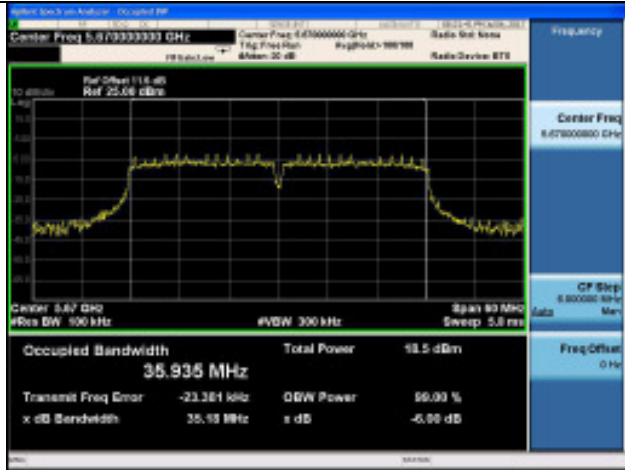

**11ac VHT40**  
5510MHz

**11ac VHT80**  
5530MHz

5590MHz

5610MHz

5670MHz

5690MHz

**5500-5700MHz Band:**

**26dB bandwidth**