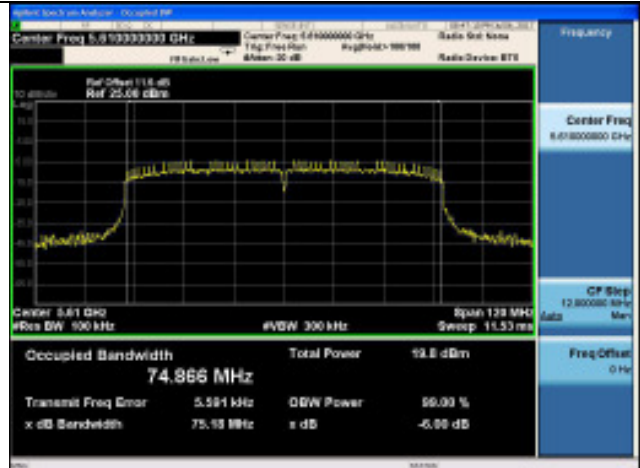

**5600MHz**

**5700MHz**

**5700MHz**

<p><b>11n HT40</b> <b>5510MHz</b></p> <p>Center Freq 5.51000000 GHz Center Freq 5.51000000 GHz Span 80 MHz #Res BW 100 kHz #VBW 300 kHz Sweep 5.0 ms</p> <p>Occupied Bandwidth <b>35.964 MHz</b> Total Power <b>20.2 dBm</b> Transmit Freq Error <b>-1.094 kHz</b> x dB Bandwidth <b>35.23 MHz</b></p>	<p><b>11ac VHT20</b> <b>5500MHz</b></p> <p>Center Freq 5.50000000 GHz Center Freq 5.50000000 GHz Span 38 MHz #Res BW 100 kHz #VBW 300 kHz Sweep 2.933 ms</p> <p>Occupied Bandwidth <b>17.698 MHz</b> Total Power <b>22.4 dBm</b> Transmit Freq Error <b>-1.569 kHz</b> x dB Bandwidth <b>17.62 MHz</b></p>
<p><b>5590MHz</b></p> <p>Center Freq 5.59000000 GHz Center Freq 5.59000000 GHz Span 80 MHz #Res BW 100 kHz #VBW 300 kHz Sweep 5.0 ms</p> <p>Occupied Bandwidth <b>35.900 MHz</b> Total Power <b>19.5 dBm</b> Transmit Freq Error <b>10.873 kHz</b> x dB Bandwidth <b>35.22 MHz</b></p>	<p><b>5600MHz</b></p> <p>Center Freq 5.60000000 GHz Center Freq 5.60000000 GHz Span 38 MHz #Res BW 100 kHz #VBW 300 kHz Sweep 2.933 ms</p> <p>Occupied Bandwidth <b>17.697 MHz</b> Total Power <b>22.2 dBm</b> Transmit Freq Error <b>-11.798 kHz</b> x dB Bandwidth <b>17.62 MHz</b></p>
<p><b>5670MHz</b></p> <p>Center Freq 5.67000000 GHz Center Freq 5.67000000 GHz Span 80 MHz #Res BW 100 kHz #VBW 300 kHz Sweep 5.0 ms</p> <p>Occupied Bandwidth <b>35.917 MHz</b> Total Power <b>19.2 dBm</b> Transmit Freq Error <b>-24.558 kHz</b> x dB Bandwidth <b>35.24 MHz</b></p>	<p><b>5700MHz</b></p> <p>Center Freq 5.70000000 GHz Center Freq 5.70000000 GHz Span 38 MHz #Res BW 100 kHz #VBW 300 kHz Sweep 2.933 ms</p> <p>Occupied Bandwidth <b>17.692 MHz</b> Total Power <b>22.1 dBm</b> Transmit Freq Error <b>-11.940 kHz</b> x dB Bandwidth <b>17.62 MHz</b></p>

**11ac VHT40**  
5510MHz

**11ac VHT80**  
5530MHz

5590MHz

5610MHz

5670MHz

5690MHz

**5500-5700MHz Band:**

**6dB bandwidth**

**ANT 1**

**11a**

**5500MHz**

**11n HT20**

**5500MHz**

**5600MHz**

**5600MHz**

**5700MHz**