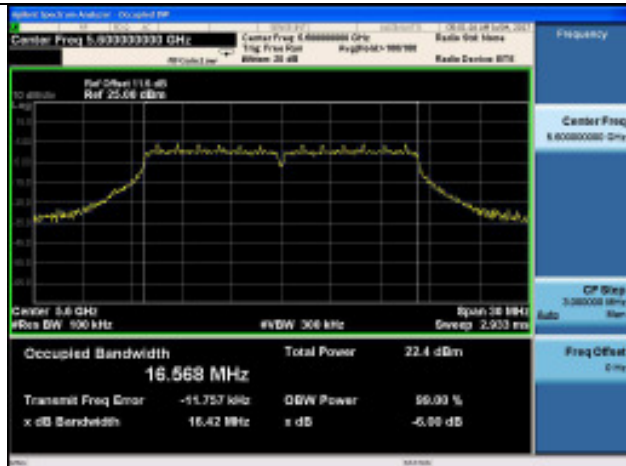

**5500-5700MHz Band:**

**6dB bandwidth**

**ANT 0**

**11a**

**5500MHz**

**11n HT20**

**5500MHz**

**5600MHz**

**5600MHz**

**5700MHz**

**5700MHz**

<p><b>11n HT40</b> <b>5510MHz</b></p> <p>Center Freq 5.51000000 GHz Center Freq 5.51000000 GHz Span 80 MHz #Res BW 100 kHz #VBW 300 kHz Sweep 5.0 ms</p> <p>Occupied Bandwidth <b>35.964 MHz</b> Total Power <b>20.2 dBm</b> Transmit Freq Error <b>-1.094 kHz</b> x dB Bandwidth <b>35.23 MHz</b></p>	<p><b>11ac VHT20</b> <b>5500MHz</b></p> <p>Center Freq 5.50000000 GHz Center Freq 5.50000000 GHz Span 38 MHz #Res BW 100 kHz #VBW 300 kHz Sweep 2.933 ms</p> <p>Occupied Bandwidth <b>17.698 MHz</b> Total Power <b>22.4 dBm</b> Transmit Freq Error <b>-1.569 kHz</b> x dB Bandwidth <b>17.62 MHz</b></p>
<p><b>5590MHz</b></p> <p>Center Freq 5.59000000 GHz Center Freq 5.59000000 GHz Span 80 MHz #Res BW 100 kHz #VBW 300 kHz Sweep 5.0 ms</p> <p>Occupied Bandwidth <b>35.900 MHz</b> Total Power <b>19.5 dBm</b> Transmit Freq Error <b>10.873 kHz</b> x dB Bandwidth <b>35.22 MHz</b></p>	<p><b>5600MHz</b></p> <p>Center Freq 5.60000000 GHz Center Freq 5.60000000 GHz Span 38 MHz #Res BW 100 kHz #VBW 300 kHz Sweep 2.933 ms</p> <p>Occupied Bandwidth <b>17.697 MHz</b> Total Power <b>22.2 dBm</b> Transmit Freq Error <b>-11.798 kHz</b> x dB Bandwidth <b>17.62 MHz</b></p>
<p><b>5670MHz</b></p> <p>Center Freq 5.67000000 GHz Center Freq 5.67000000 GHz Span 80 MHz #Res BW 100 kHz #VBW 300 kHz Sweep 5.0 ms</p> <p>Occupied Bandwidth <b>35.917 MHz</b> Total Power <b>19.2 dBm</b> Transmit Freq Error <b>-24.558 kHz</b> x dB Bandwidth <b>35.24 MHz</b></p>	<p><b>5700MHz</b></p> <p>Center Freq 5.70000000 GHz Center Freq 5.70000000 GHz Span 38 MHz #Res BW 100 kHz #VBW 300 kHz Sweep 2.933 ms</p> <p>Occupied Bandwidth <b>17.692 MHz</b> Total Power <b>22.1 dBm</b> Transmit Freq Error <b>-11.940 kHz</b> x dB Bandwidth <b>17.62 MHz</b></p>