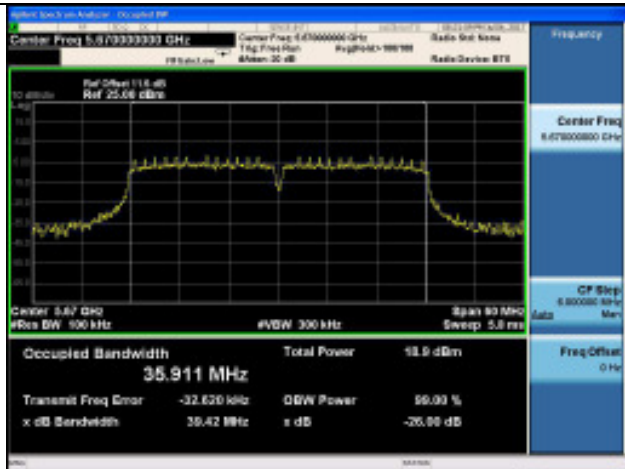

**11ac VHT40  
5510MHz**

**11ac VHT80  
5530MHz**

**5590MHz**

**5610MHz**

**5670MHz**

**5690MHz**

**5500-5700MHz Band:**

**26dB bandwidth**

**ANT 1**

**11a**

**5500MHz**

**11n HT20**

**5500MHz**

**5600MHz**

**5600MHz**

**5700MHz**