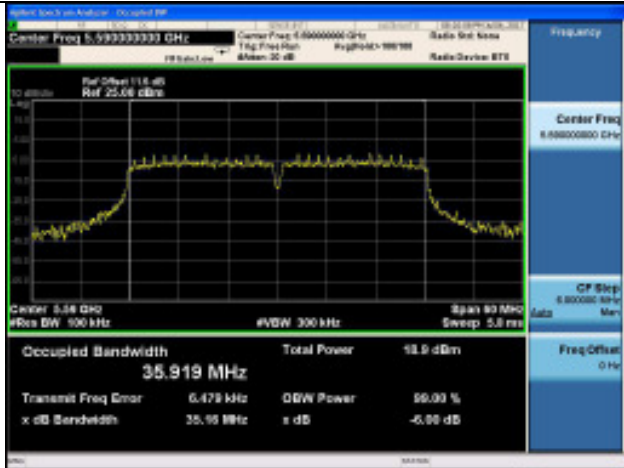

**5600MHz**

**5700MHz**

**5700MHz**

<p><b>11n HT40</b> <b>5510MHz</b></p> <p>Center Freq 5.51000000 GHz Center Freq 5.51000000 GHz Span 80 MHz #Res BW 100 kHz #VBW 300 kHz Sweep 5.0 ms</p> <p>Occupied Bandwidth <b>35.964 MHz</b> Total Power <b>20.2 dBm</b> Transmit Freq Error <b>-1.094 kHz</b> x dB Bandwidth <b>35.23 MHz</b></p>	<p><b>11ac VHT20</b> <b>5500MHz</b></p> <p>Center Freq 5.50000000 GHz Center Freq 5.50000000 GHz Span 38 MHz #Res BW 100 kHz #VBW 300 kHz Sweep 2.933 ms</p> <p>Occupied Bandwidth <b>17.698 MHz</b> Total Power <b>22.4 dBm</b> Transmit Freq Error <b>-1.569 kHz</b> x dB Bandwidth <b>17.62 MHz</b></p>
<p><b>5590MHz</b></p> <p>Center Freq 5.59000000 GHz Center Freq 5.59000000 GHz Span 80 MHz #Res BW 100 kHz #VBW 300 kHz Sweep 5.0 ms</p> <p>Occupied Bandwidth <b>35.900 MHz</b> Total Power <b>19.5 dBm</b> Transmit Freq Error <b>10.873 kHz</b> x dB Bandwidth <b>35.22 MHz</b></p>	<p><b>5600MHz</b></p> <p>Center Freq 5.60000000 GHz Center Freq 5.60000000 GHz Span 38 MHz #Res BW 100 kHz #VBW 300 kHz Sweep 2.933 ms</p> <p>Occupied Bandwidth <b>17.697 MHz</b> Total Power <b>22.2 dBm</b> Transmit Freq Error <b>-11.798 kHz</b> x dB Bandwidth <b>17.62 MHz</b></p>
<p><b>5670MHz</b></p> <p>Center Freq 5.67000000 GHz Center Freq 5.67000000 GHz Span 80 MHz #Res BW 100 kHz #VBW 300 kHz Sweep 5.0 ms</p> <p>Occupied Bandwidth <b>35.917 MHz</b> Total Power <b>19.2 dBm</b> Transmit Freq Error <b>-24.558 kHz</b> x dB Bandwidth <b>35.24 MHz</b></p>	<p><b>5700MHz</b></p> <p>Center Freq 5.70000000 GHz Center Freq 5.70000000 GHz Span 38 MHz #Res BW 100 kHz #VBW 300 kHz Sweep 2.933 ms</p> <p>Occupied Bandwidth <b>17.692 MHz</b> Total Power <b>22.1 dBm</b> Transmit Freq Error <b>-11.940 kHz</b> x dB Bandwidth <b>17.62 MHz</b></p>

**11ac VHT40**  
5510MHz

**11ac VHT80**  
5530MHz

5590MHz

5610MHz

5670MHz

5690MHz

**5500-5700MHz Band:**

**6dB bandwidth**