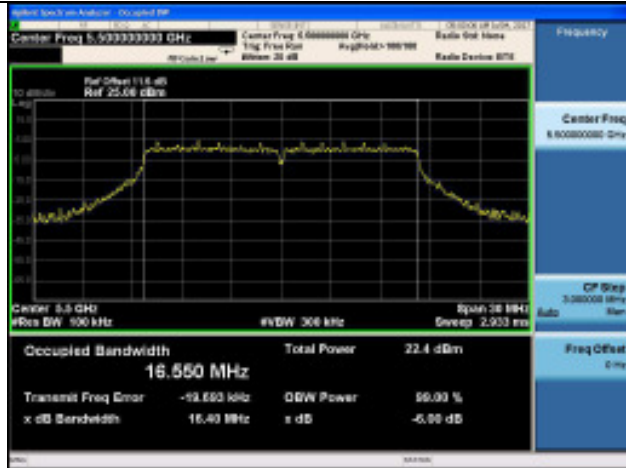

**5500-5700MHz Band:**

**6dB bandwidth**

**ANT 0**

**11a**

**5500MHz**

**11n HT20**

**5500MHz**

**5600MHz**

**5600MHz**

**5700MHz**

**5700MHz**

<p><b>11n HT40</b> <b>5510MHz</b></p> <p>Center Freq 5.51000000 GHz Center Freq 5.51000000 GHz Span 80 MHz #Res BW 100 kHz #VBW 300 kHz Sweep 5.0 ms</p> <p>Occupied Bandwidth <b>35.964 MHz</b> Total Power <b>20.2 dBm</b> Transmit Freq Error <b>-1.094 kHz</b> x dB Bandwidth <b>35.23 MHz</b></p>	<p><b>11ac VHT20</b> <b>5500MHz</b></p> <p>Center Freq 5.50000000 GHz Center Freq 5.50000000 GHz Span 38 MHz #Res BW 100 kHz #VBW 300 kHz Sweep 2.933 ms</p> <p>Occupied Bandwidth <b>17.698 MHz</b> Total Power <b>22.4 dBm</b> Transmit Freq Error <b>-1.569 kHz</b> x dB Bandwidth <b>17.62 MHz</b></p>
<p><b>5590MHz</b></p> <p>Center Freq 5.59000000 GHz Center Freq 5.59000000 GHz Span 80 MHz #Res BW 100 kHz #VBW 300 kHz Sweep 5.0 ms</p> <p>Occupied Bandwidth <b>35.900 MHz</b> Total Power <b>19.5 dBm</b> Transmit Freq Error <b>10.873 kHz</b> x dB Bandwidth <b>35.22 MHz</b></p>	<p><b>5600MHz</b></p> <p>Center Freq 5.60000000 GHz Center Freq 5.60000000 GHz Span 38 MHz #Res BW 100 kHz #VBW 300 kHz Sweep 2.933 ms</p> <p>Occupied Bandwidth <b>17.697 MHz</b> Total Power <b>22.2 dBm</b> Transmit Freq Error <b>-11.798 kHz</b> x dB Bandwidth <b>17.62 MHz</b></p>
<p><b>5670MHz</b></p> <p>Center Freq 5.67000000 GHz Center Freq 5.67000000 GHz Span 80 MHz #Res BW 100 kHz #VBW 300 kHz Sweep 5.0 ms</p> <p>Occupied Bandwidth <b>35.917 MHz</b> Total Power <b>19.2 dBm</b> Transmit Freq Error <b>-24.558 kHz</b> x dB Bandwidth <b>35.24 MHz</b></p>	<p><b>5700MHz</b></p> <p>Center Freq 5.70000000 GHz Center Freq 5.70000000 GHz Span 38 MHz #Res BW 100 kHz #VBW 300 kHz Sweep 2.933 ms</p> <p>Occupied Bandwidth <b>17.692 MHz</b> Total Power <b>22.1 dBm</b> Transmit Freq Error <b>-11.940 kHz</b> x dB Bandwidth <b>17.62 MHz</b></p>