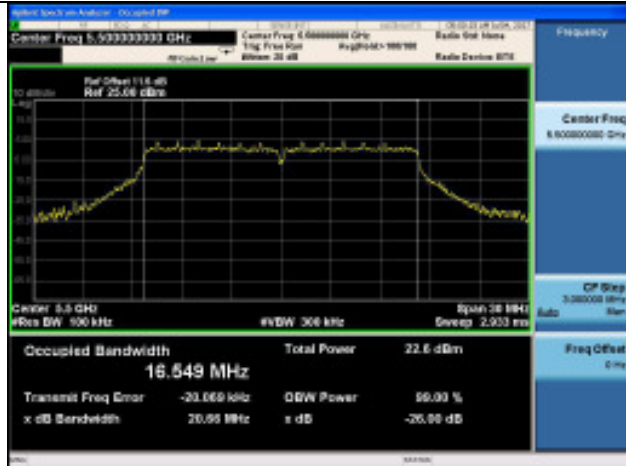

5500-5700MHz Band:

26dB bandwidth

ANT 0

11a

5500MHz