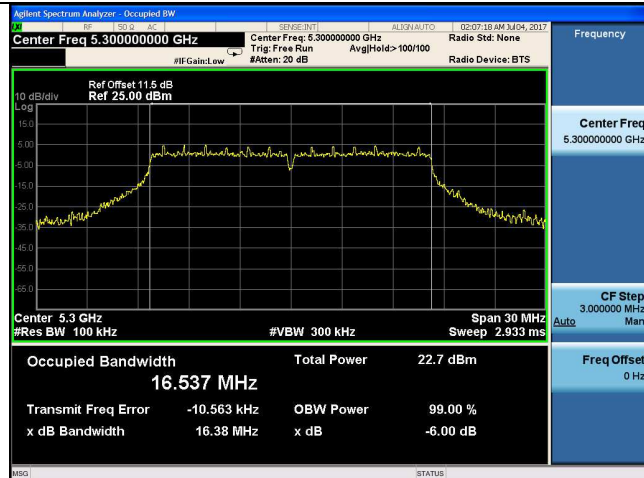

**5260-5320MHz Band:**

**6dB bandwidth**

**ANT 1**

**11a**

**5260MHz**

**11n HT20**

**5260MHz**

**5300MHz**

**5300MHz**

**5320MHz**

**5320MHz**

**11n HT40**

**5270MHz**

**5300MHz**

**5310MHz**

**5320MHz**