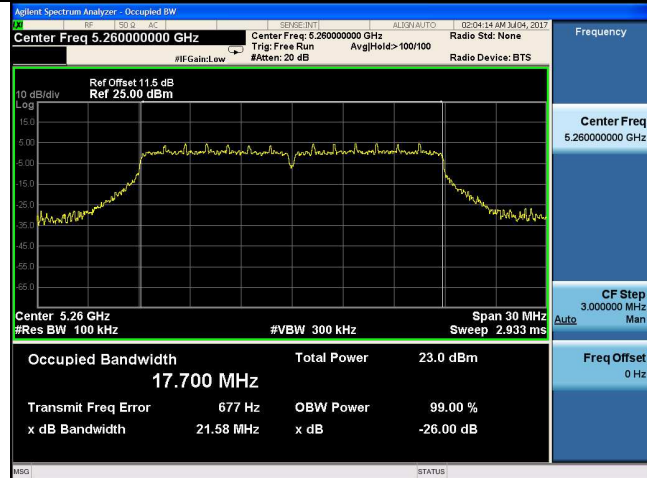

**5260-5320MHz Band:**

**26dB bandwidth**

**ANT 1**

**11a**

**5260MHz**

**11n HT20**

**5260MHz**

**5300MHz**