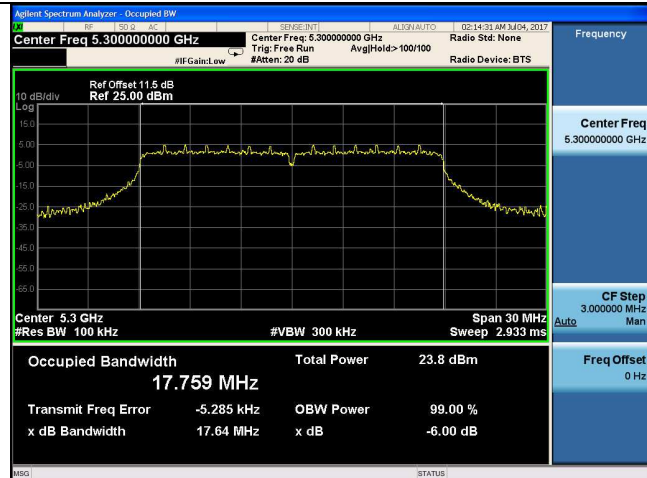

5260-5320MHz Band:

6dB bandwidth

ANT 1

11a

5260MHz

11n HT20

5260MHz

5300MHz

5300MHz

5320MHz

5320MHz