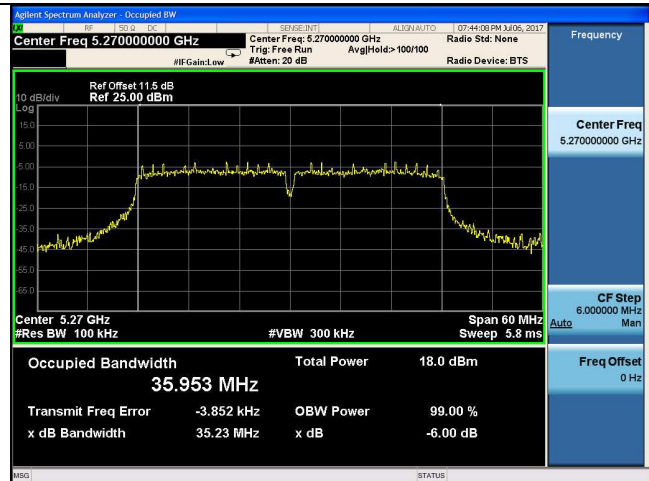

**5300MHz**

**5320MHz**

**5320MHz**

**11n HT40**

**5270MHz**

**5300MHz**

**5310MHz**

**5320MHz**

**11ac VHT20**

**5260MHz**

**11ac VHT40**

**5270MHz**

**5260-5320MHz Band:**

**26dB bandwidth**

**ANT 0**

**11a**