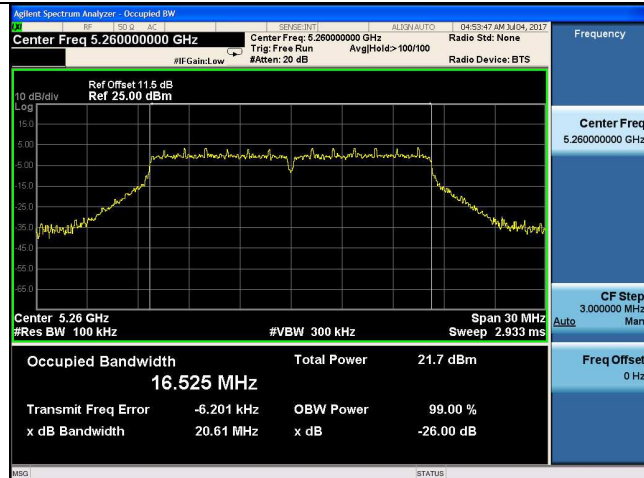

**11ac VHT20**

**5260MHz**

**11ac VHT40**

**5270MHz**

**5260-5320MHz Band:**

**26dB bandwidth**

**ANT 0**

**11a**

**5260MHz**

**11n HT20**

**5260MHz**

**5300MHz**

**5300MHz**

**5320MHz**

**5320MHz**

**11n HT40**