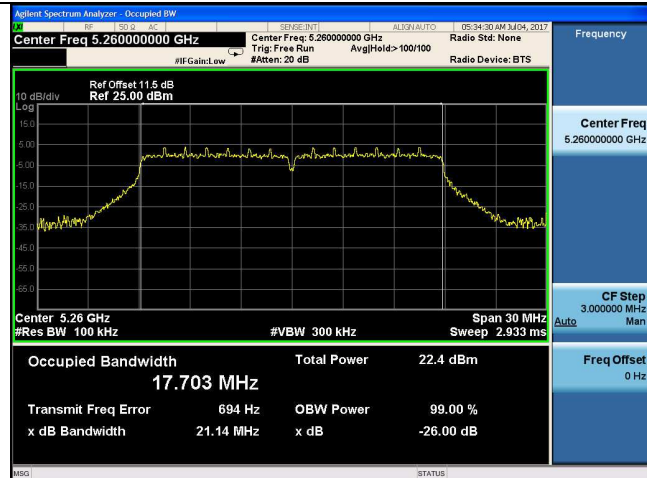

**11ac VHT20**

**5260MHz**

**11ac VHT40**

**5270MHz**

**5260-5320MHz Band:**

**26dB bandwidth**

**ANT 0**

**11a**

**5260MHz**

**11n HT20**

**5260MHz**

**5300MHz**

**5300MHz**

**5320MHz**

**5320MHz**

**11n HT40**