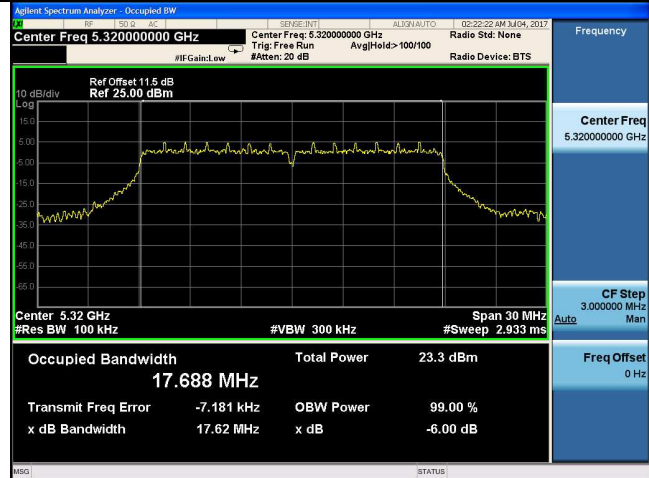

**5300MHz**

**5320MHz**

**5320MHz**

**11n HT40**

**5270MHz**

**5300MHz**

**5310MHz**

**5320MHz**

**11ac VHT20**

**5260MHz**

**11ac VHT40**

**5270MHz**

**5260-5320MHz Band:**

**26dB bandwidth**

**ANT 0**

**11a**