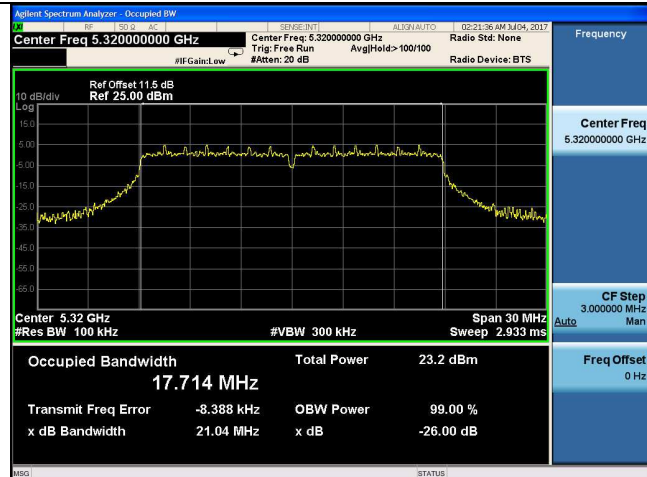

5260-5320MHz Band:

26dB bandwidth

ANT 1

11a

5260MHz

11n HT20

5260MHz

5300MHz

5300MHz

5320MHz

5320MHz