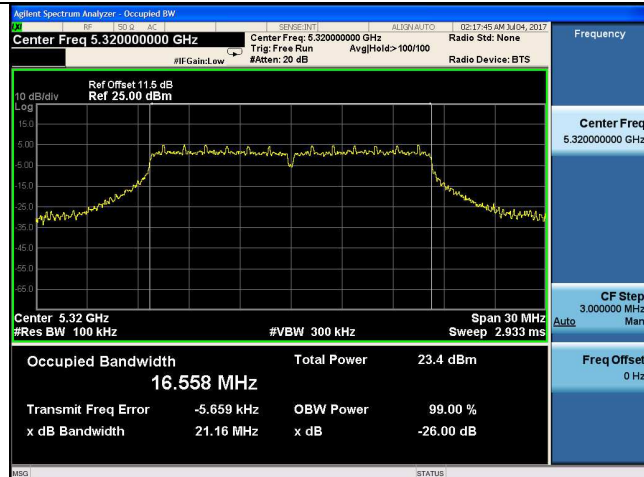

5260-5320MHz Band:

26dB bandwidth

ANT 1

11a

5260MHz

11n HT20

5260MHz

5300MHz

5300MHz

5320MHz

5320MHz