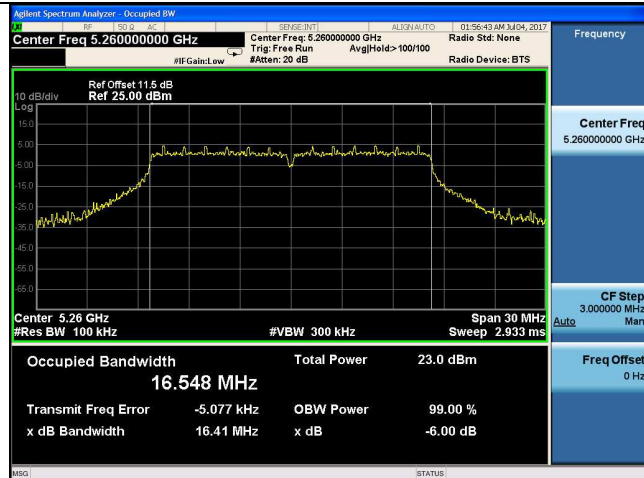

**5260-5320MHz Band:**

**6dB bandwidth**

**ANT 1**

**11a**

**5260MHz**

**11n HT20**

**5260MHz**

**5300MHz**

**5300MHz**

**5320MHz**

**5320MHz**

**11n HT40**

**5270MHz**

**5300MHz**

**5310MHz**

**5320MHz**