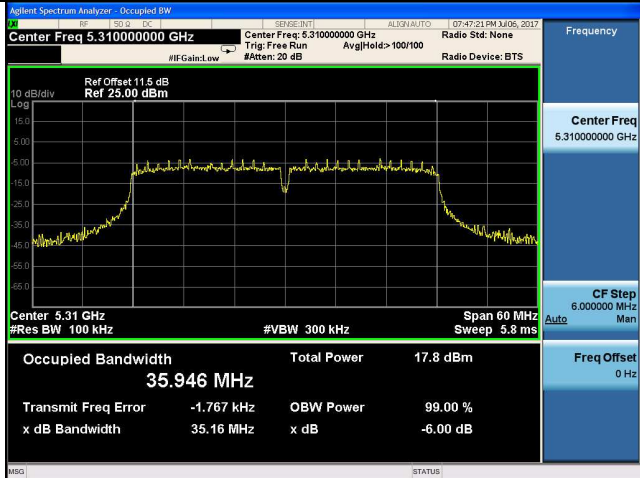

**5300MHz**

**5320MHz**

**5320MHz**

**11n HT40**

**5270MHz**

**5300MHz**

**5310MHz**

**5320MHz**

**11ac VHT20**

**5260MHz**

**11ac VHT40**

**5270MHz**

**5260-5320MHz Band:**

**26dB bandwidth**

**ANT 0**

**11a**