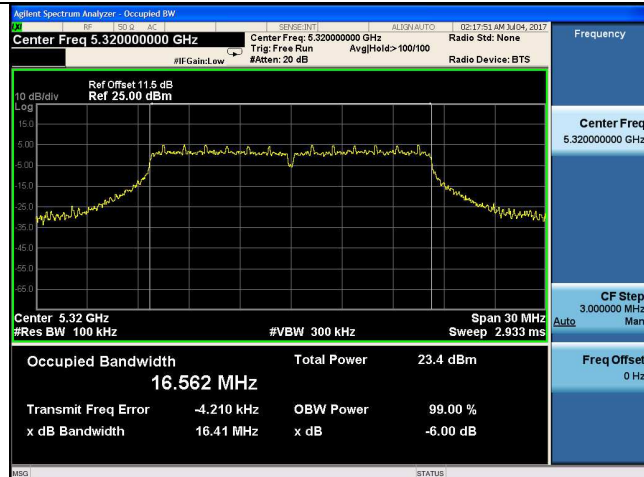

5260-5320MHz Band:

6dB bandwidth

ANT 1

11a

5260MHz

11n HT20

5260MHz

5300MHz

5300MHz

5320MHz

5320MHz