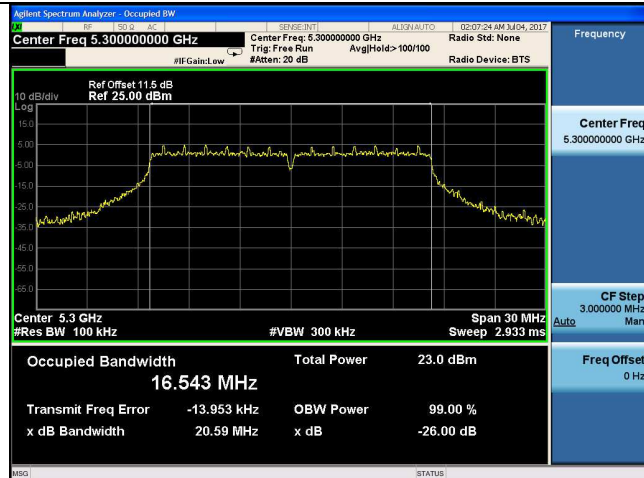

**5260-5320MHz Band:**

**26dB bandwidth**

**ANT 1**

**11a**

**5260MHz**

**11n HT20**

**5260MHz**

**5300MHz**