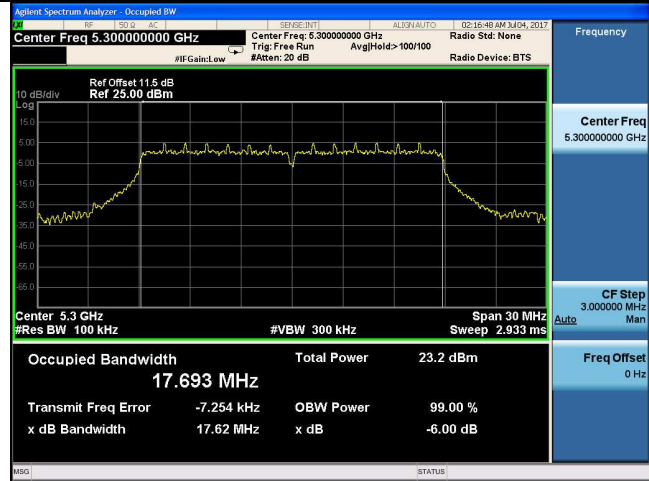

**5300MHz**

**5320MHz**

**5320MHz**

**11n HT40**

**5270MHz**

**5300MHz**

**5310MHz**

**5320MHz**

**11ac VHT20**

**5260MHz**

**11ac VHT40**

**5270MHz**

**5260-5320MHz Band:**

**26dB bandwidth**

**ANT 0**

**11a**