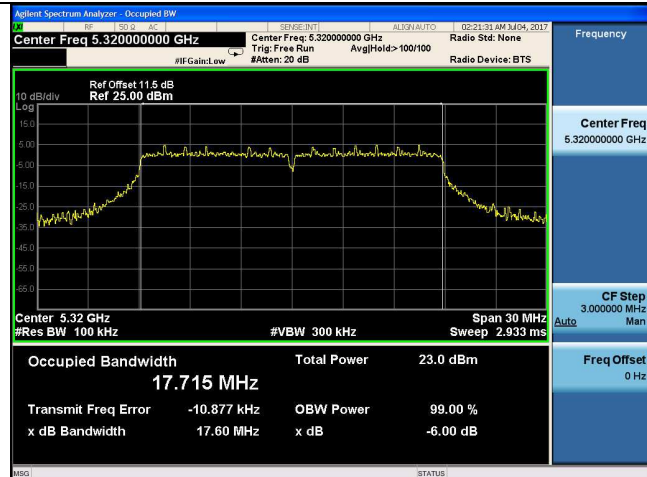

5260-5320MHz Band:

6dB bandwidth

ANT 1

11a

5260MHz

11n HT20

5260MHz

5300MHz

5300MHz

5320MHz

5320MHz