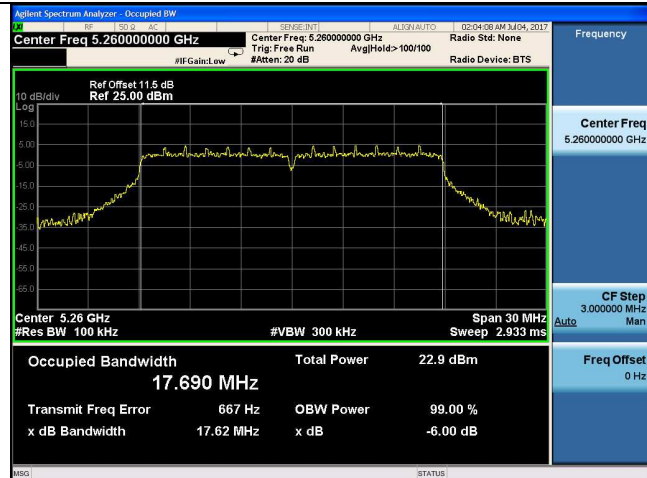

**5260-5320MHz Band:**

**6dB bandwidth**

**ANT 1**

**11a**

**5260MHz**

**11n HT20**

**5260MHz**

**5300MHz**

**5300MHz**

**5320MHz**

**5320MHz**

**11n HT40**

**5270MHz**

**5300MHz**

**5310MHz**

**5320MHz**