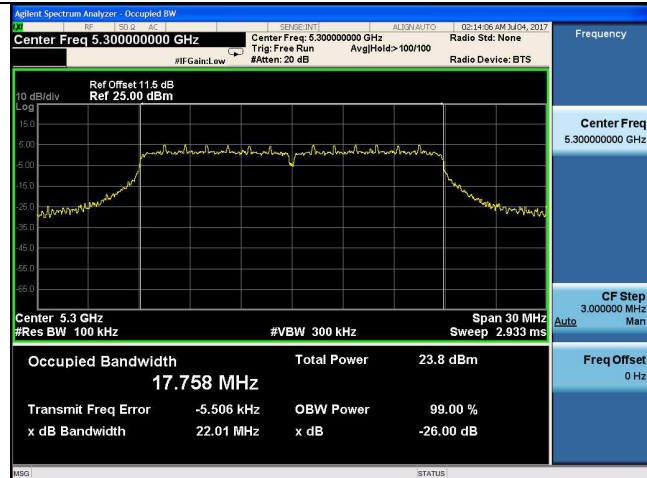

5260-5320MHz Band:

26dB bandwidth

ANT 1

11a

5260MHz

11n HT20

5260MHz

5300MHz

5300MHz

5320MHz

5320MHz