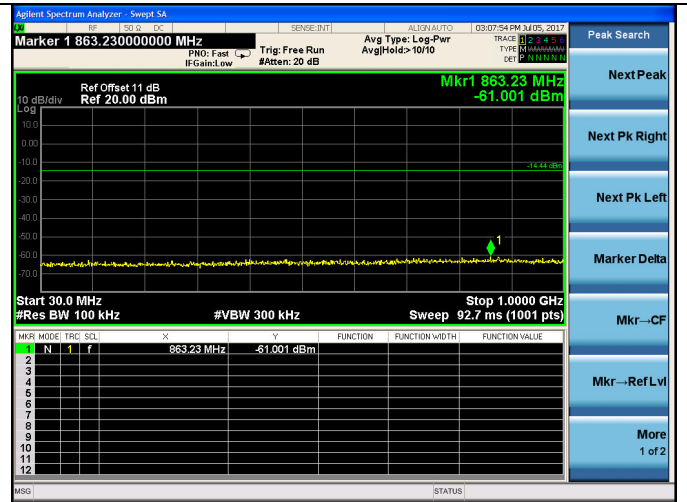

Test CH6: 2437MHz

Test CH11: 2462MHz

Test Mode: IEEE 802.11n HT20  
Test CH1: 2412MHz

Test CH6: 2437MHz

Test CH11: 2462MHz