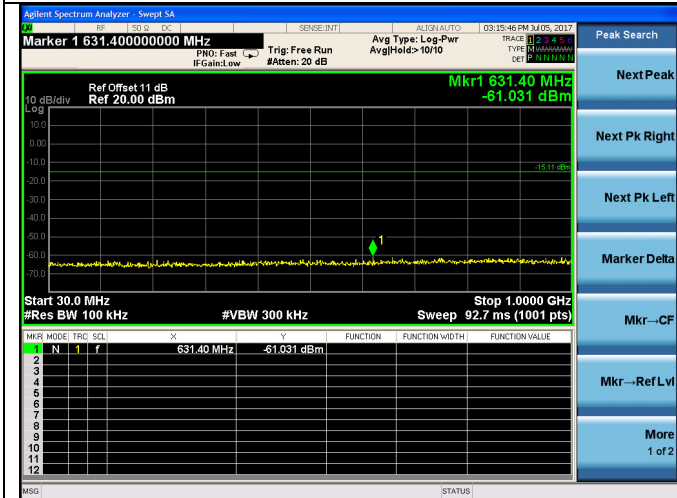

Test CH6: 2437MHz

Test CH11: 2462MHz

Test Mode: IEEE 802.11n HT20  
Test CH1: 2412MHz

Test CH6: 2437MHz

Test CH11: 2462MHz