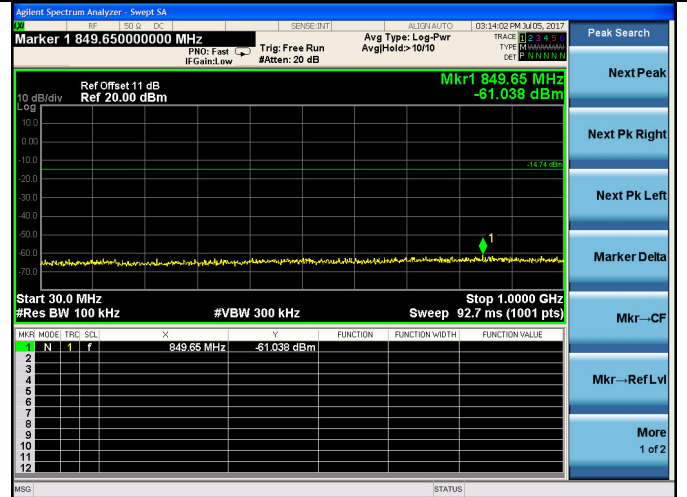

Test CH6: 2437MHz

Test CH11: 2462MHz

Test Mode: IEEE 802.11n HT20  
Test CH1: 2412MHz

Test CH6: 2437MHz

Test CH11: 2462MHz