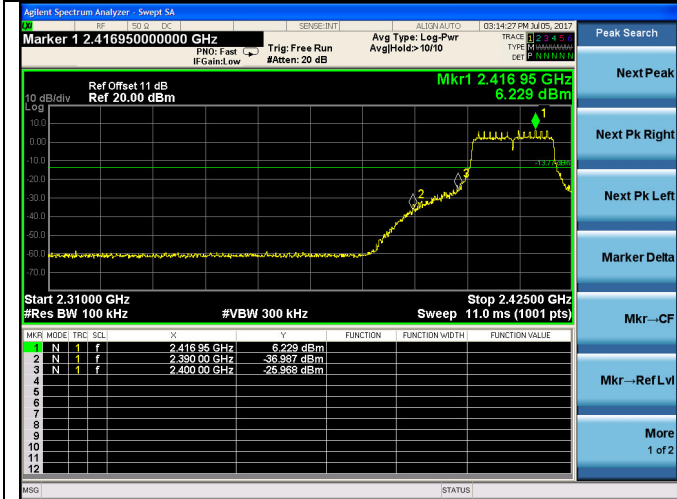

Test CH6: 2437MHz

Test CH11: 2462MHz

Test Mode: IEEE 802.11n HT20  
Test CH1: 2412MHz

Test CH6: 2437MHz

Test CH11: 2462MHz