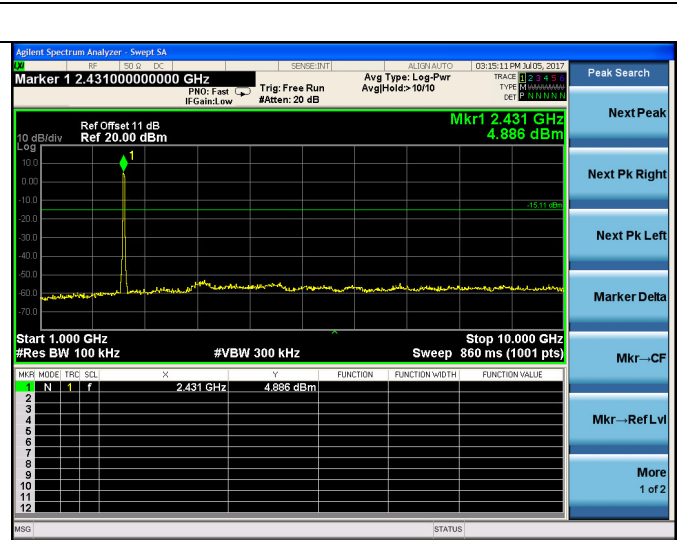

Test CH6: 2437MHz

Test CH11: 2462MHz

Test Mode: IEEE 802.11n HT20  
Test CH1: 2412MHz

Test CH6: 2437MHz

Test CH11: 2462MHz