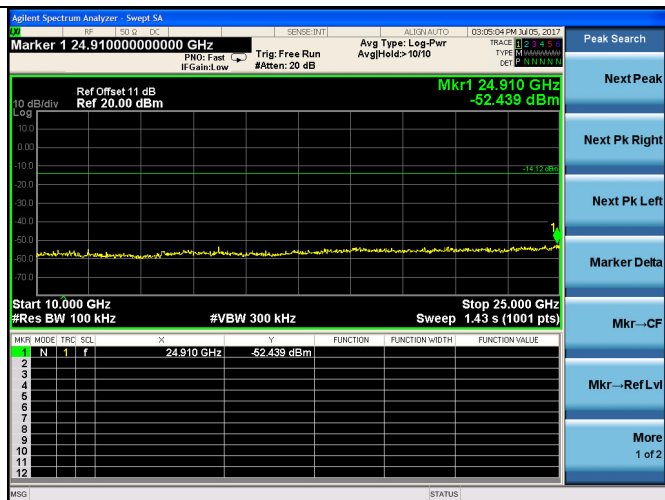

Test CH6: 2437MHz

Test CH11: 2462MHz

Test Mode: IEEE 802.11n HT20  
Test CH1: 2412MHz

Test CH6: 2437MHz

Test CH11: 2462MHz