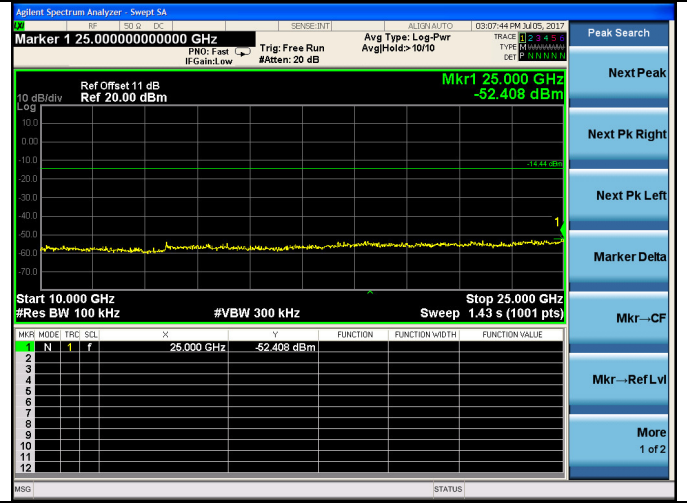

Test CH6: 2437MHz

Test CH11: 2462MHz

Test Mode: IEEE 802.11n HT20  
Test CH1: 2412MHz

Test CH6: 2437MHz

Test CH11: 2462MHz