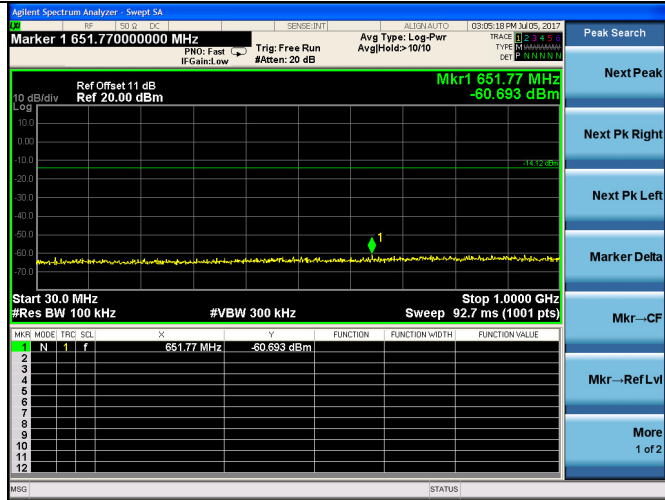

Test CH6: 2437MHz

Test CH11: 2462MHz

Test Mode: IEEE 802.11n HT20  
Test CH1: 2412MHz

Test CH6: 2437MHz

Test CH11: 2462MHz