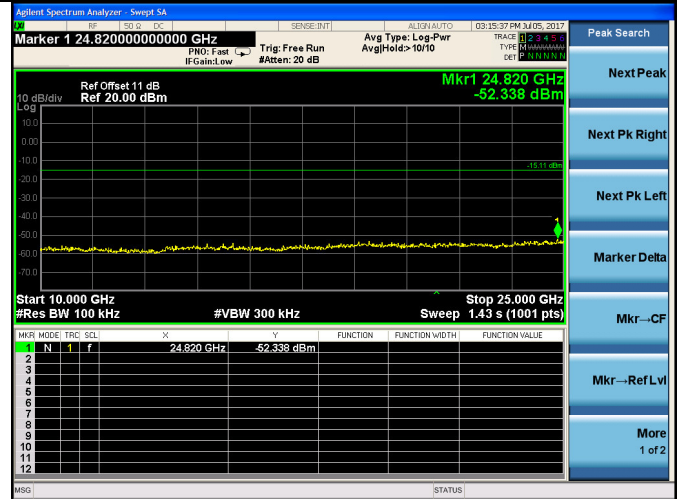

Test CH6: 2437MHz

Test CH11: 2462MHz

Test Mode: IEEE 802.11n HT20  
Test CH1: 2412MHz

Test CH6: 2437MHz

Test CH11: 2462MHz