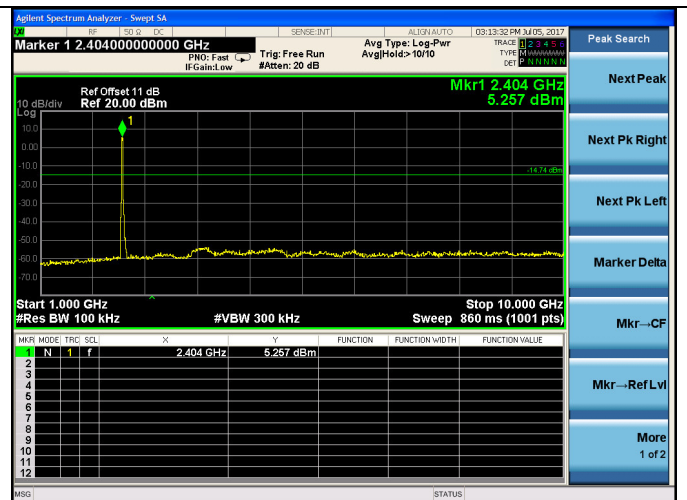

Test CH6: 2437MHz

Test CH11: 2462MHz

Test Mode: IEEE 802.11n HT20  
Test CH1: 2412MHz

Test CH6: 2437MHz

Test CH11: 2462MHz