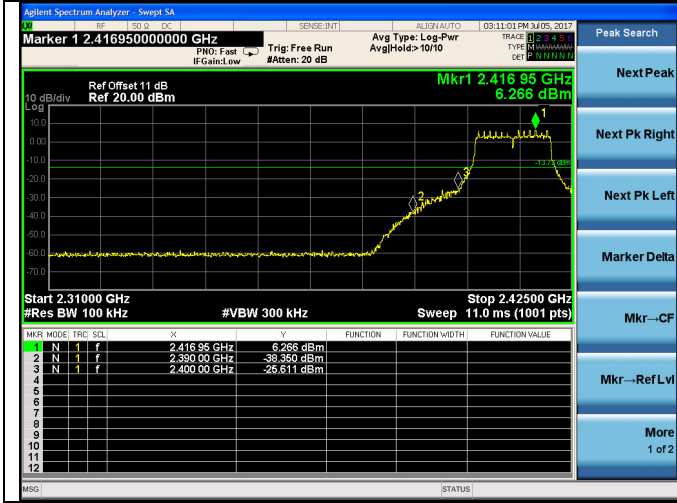

Test CH6: 2437MHz

Test CH11: 2462MHz

Test Mode: IEEE 802.11n HT20  
Test CH1: 2412MHz

Test CH6: 2437MHz

Test CH11: 2462MHz