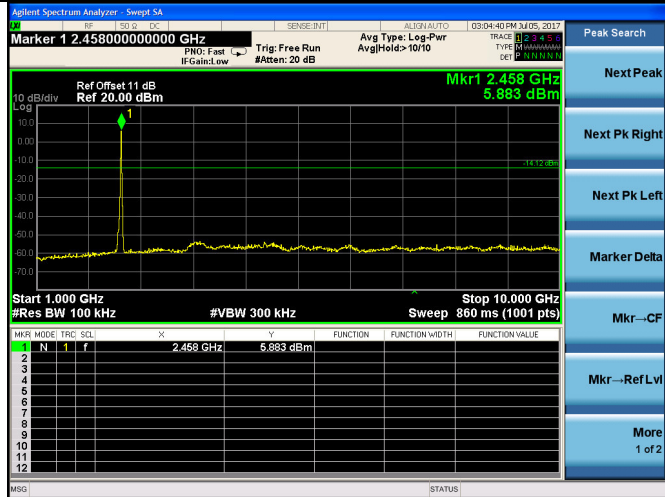

Test CH6: 2437MHz

Test CH11: 2462MHz

Test Mode: IEEE 802.11n HT20  
Test CH1: 2412MHz

Test CH6: 2437MHz

Test CH11: 2462MHz