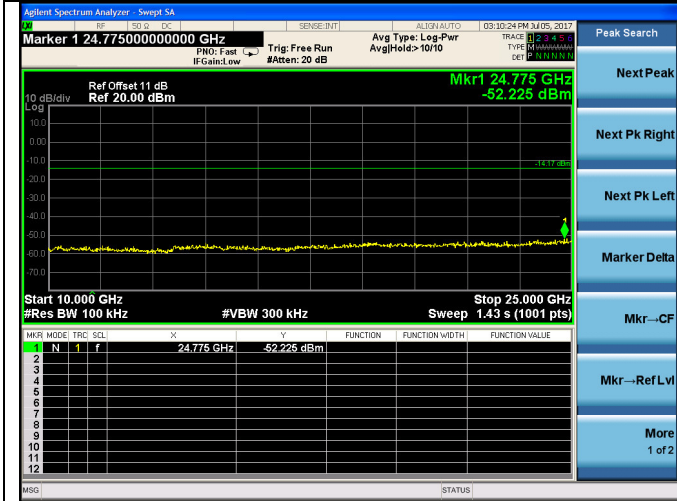

Test CH6: 2437MHz

Test CH11: 2462MHz

Test Mode: IEEE 802.11n HT20  
Test CH1: 2412MHz

Test CH6: 2437MHz

Test CH11: 2462MHz