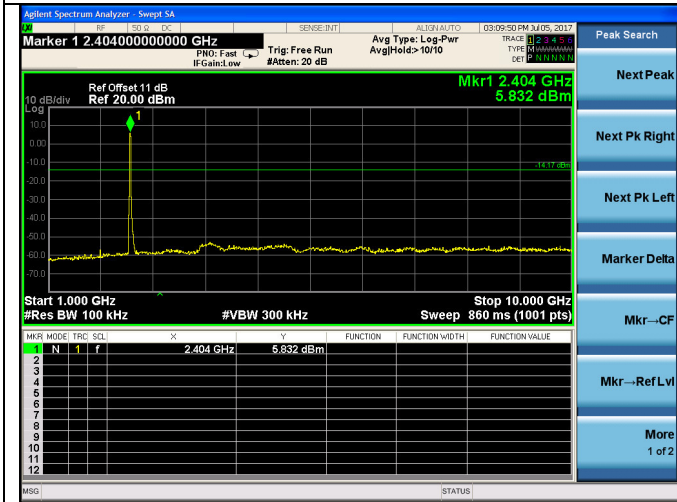

Test CH6: 2437MHz

Test CH11: 2462MHz

Test Mode: IEEE 802.11n HT20  
Test CH1: 2412MHz

Test CH6: 2437MHz

Test CH11: 2462MHz