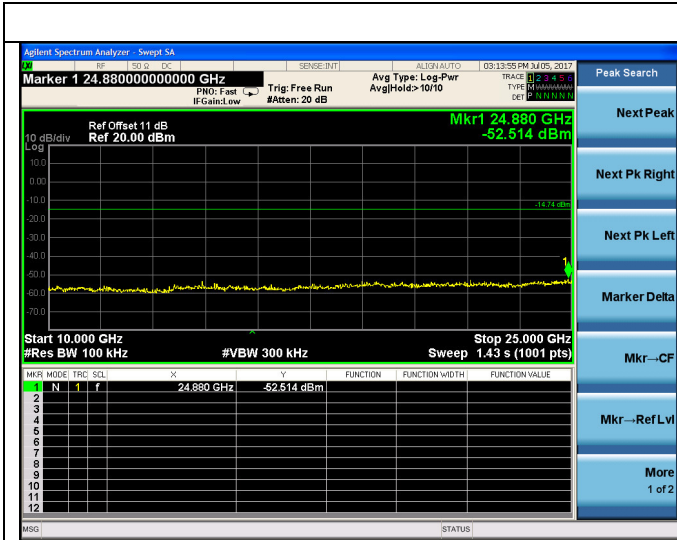

Test CH6: 2437MHz

Test CH11: 2462MHz

Test Mode: IEEE 802.11n HT20  
Test CH1: 2412MHz

Test CH6: 2437MHz

Test CH11: 2462MHz