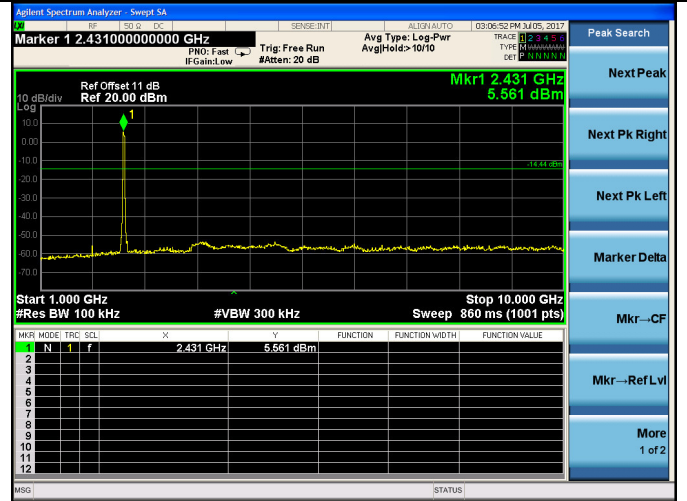

Test CH6: 2437MHz

Test CH11: 2462MHz

Test Mode: IEEE 802.11n HT20  
Test CH1: 2412MHz

Test CH6: 2437MHz

Test CH11: 2462MHz