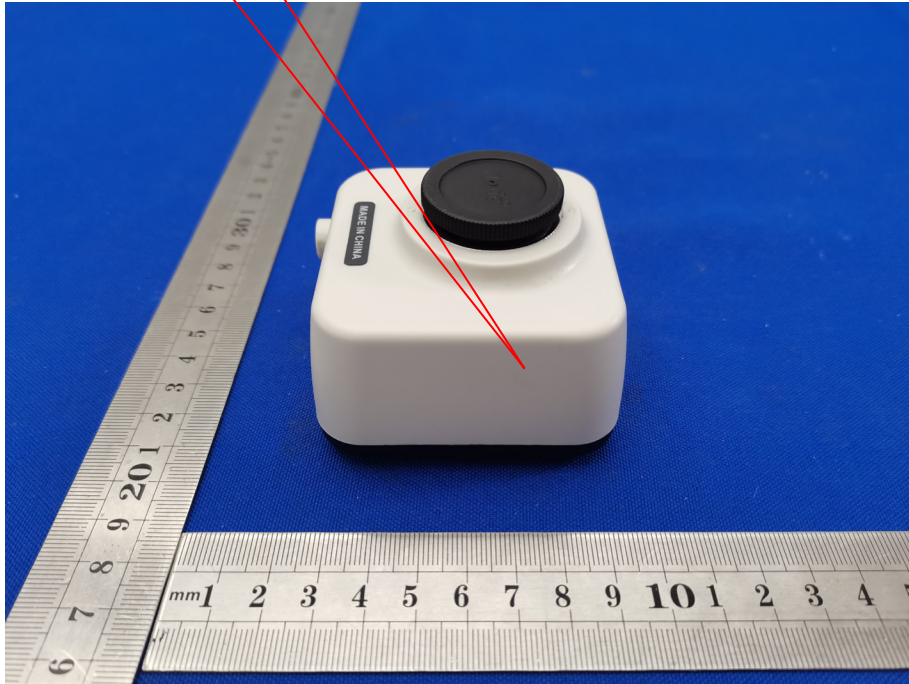

Label Location

**Model: MoticamX4**  
**FCC ID: 2AF2V-X4**