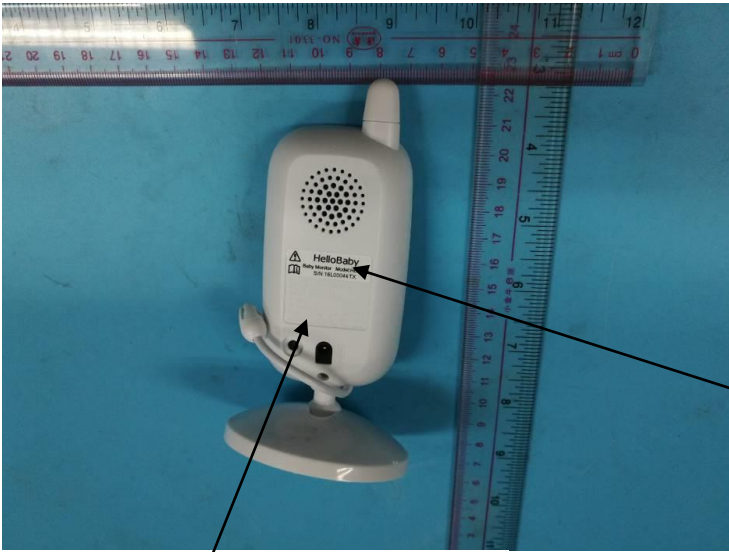

Label of baby unit

 **HelloBaby**
 Baby Monitor Model:HB32TX
S/N:16K00001TX

Shenzhen Videotimes Technology
Baby Monitor Model:HB32TX
S/N:150800001BU

FCC ID: 2AF2R-HB32TX
IC: 20674-HB32TX
INPUT: DC6V \approx 600mA