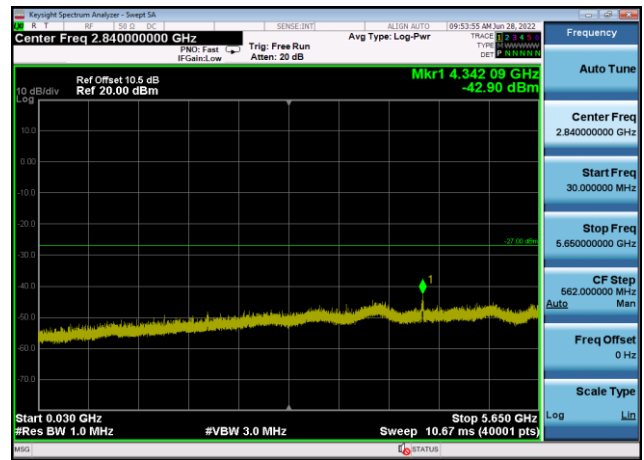

U-NII-3 ,Plot 2,30MHz~5650MHz-802.11a  
c(20MHz),5745MHz,Ant1

U-NII-3 ,Plot 2,30MHz~5650MHz-802.11a  
c(20MHz),5785MHz,Ant1

U-NII-3 ,Plot 2,30MHz~5650MHz-802.11a  
c(20MHz),5825MHz,Ant1

U-NII-3 ,Plot 2,30MHz~5650MHz-802.11a  
c(40MHz),5755MHz,Ant1