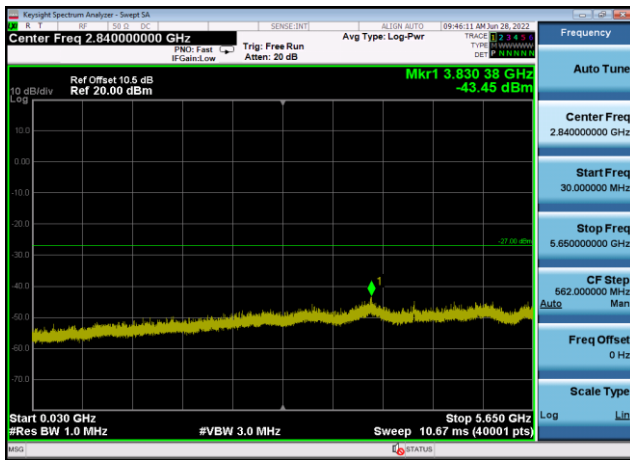

U-NII-3 ,Plot 2,30MHz~5650MHz-802.11a  
c(20MHz),5745MHz,Ant1

U-NII-3 ,Plot 2,30MHz~5650MHz-802.11a  
c(20MHz),5785MHz,Ant1

U-NII-3 ,Plot 2,30MHz~5650MHz-802.11a  
c(20MHz),5825MHz,Ant1

U-NII-3 ,Plot 2,30MHz~5650MHz-802.11a  
c(40MHz),5755MHz,Ant1