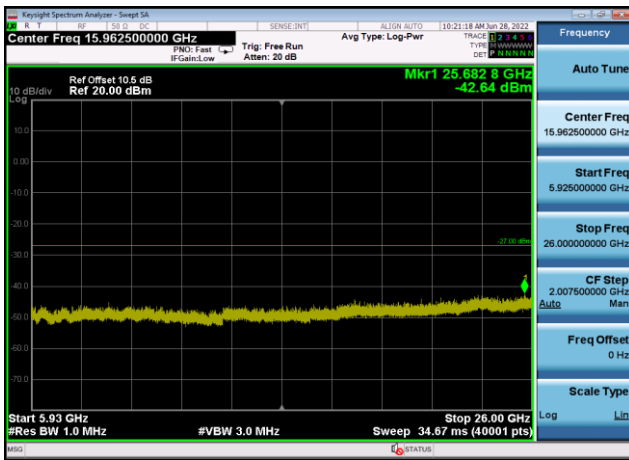

U-NII-3 ,Plot 3,5925MHz~26000MHz-802.
11ac(40MHz),5755MHz,Ant1