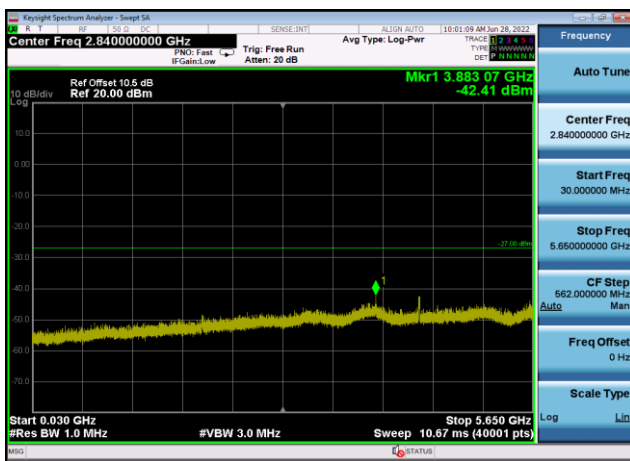

U-NII-3 ,Plot 2,30MHz~5650MHz-802.11a  
c(20MHz),5745MHz,Ant1

U-NII-3 ,Plot 2,30MHz~5650MHz-802.11a  
c(20MHz),5785MHz,Ant1

U-NII-3 ,Plot 2,30MHz~5650MHz-802.11a  
c(20MHz),5825MHz,Ant1

U-NII-3 ,Plot 2,30MHz~5650MHz-802.11a  
c(40MHz),5755MHz,Ant1