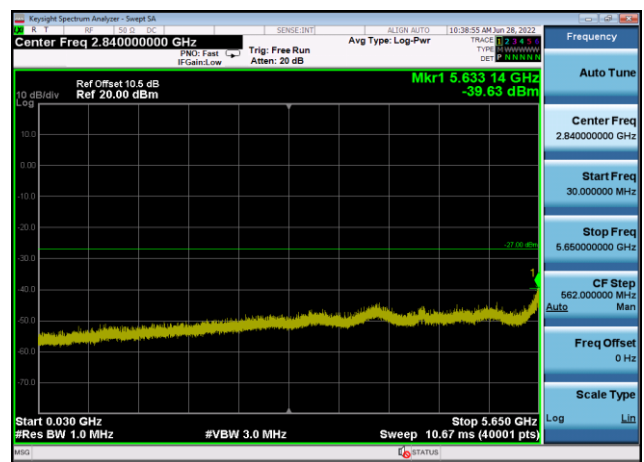

U-NII-3 ,Plot 2,30MHz~5650MHz-802.11a
c(80MHz),5775MHz,Ant1