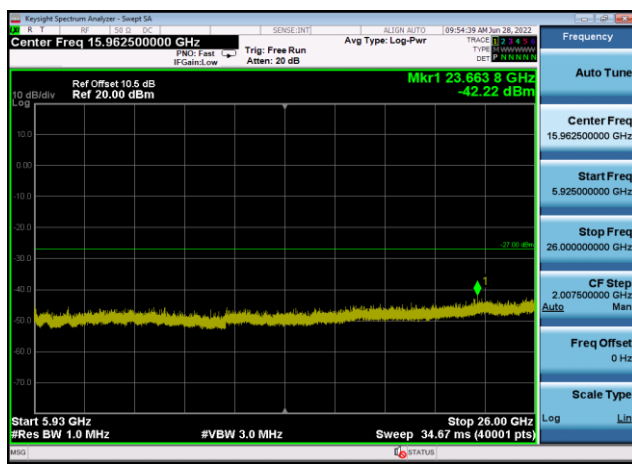

U-NII-3 ,Plot 3,5925MHz~26000MHz-802.
11ac(20MHz),5785MHz,Ant1