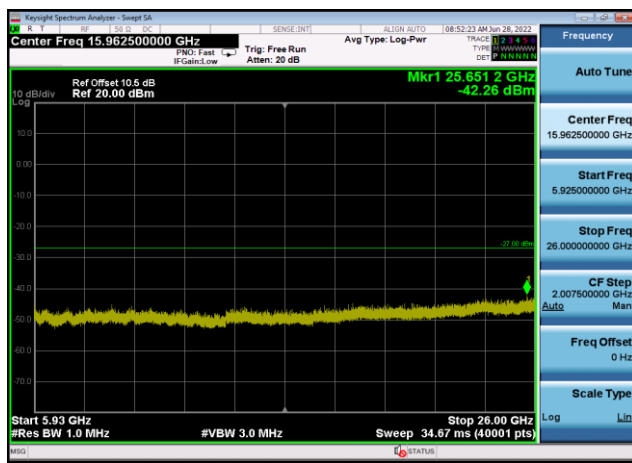

U-NII-3 ,Plot 3,5925MHz~26000MHz-802.
11a(20MHz),5825MHz,Ant1