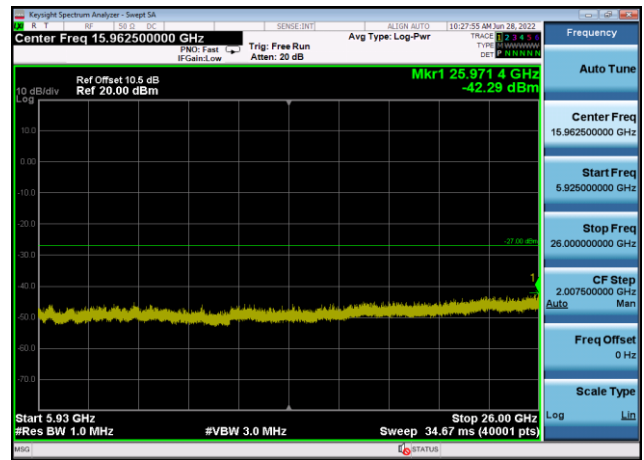

U-NII-3 ,Plot 3,5925MHz~26000MHz-802.
11ac(40MHz),5795MHz,Ant1