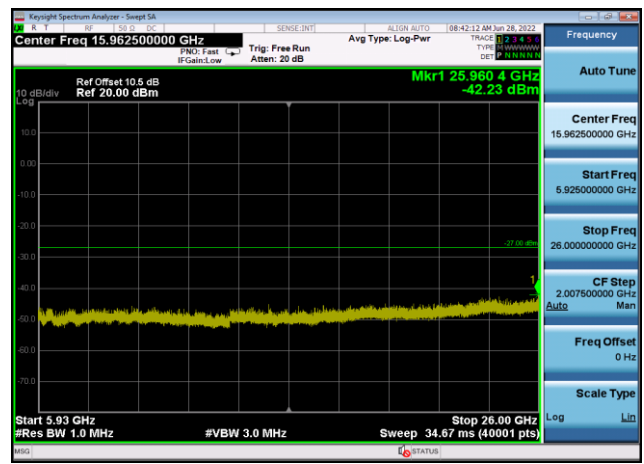

U-NII-3 ,Plot 2,30MHz~5650MHz-802.11a  
c(40MHz),5795MHz,Ant1

U-NII-3 ,Plot 2,30MHz~5650MHz-802.11a  
c(80MHz),5775MHz,Ant1

U-NII-3 ,Plot 3,5925MHz~26000MHz-802.  
11a(20MHz),5745MHz,Ant1

U-NII-3 ,Plot 3,5925MHz~26000MHz-802.  
11a(20MHz),5785MHz,Ant1