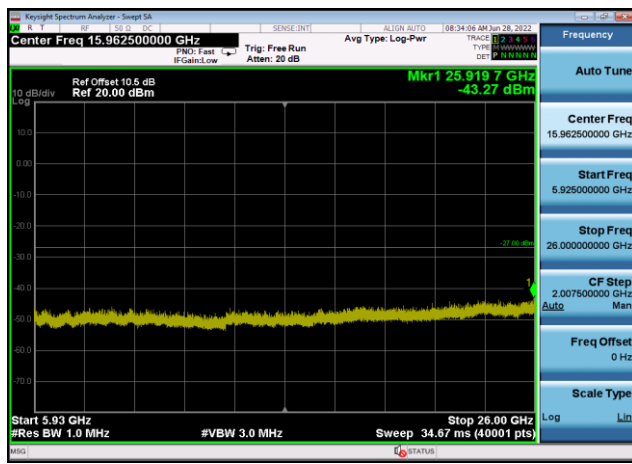

U-NII-3 ,Plot 3,5925MHz~26000MHz-802.
11a(20MHz),5745MHz,Ant1