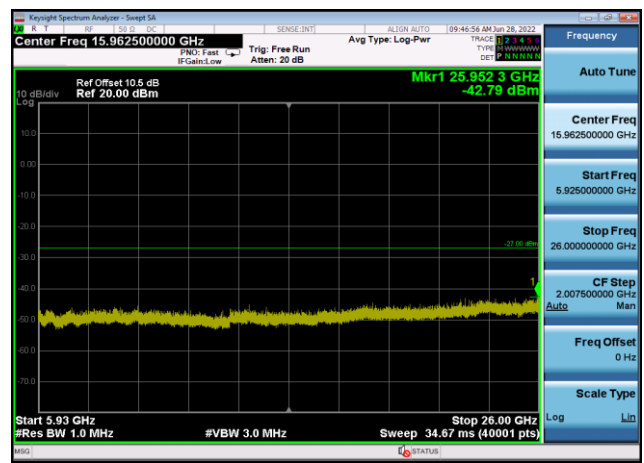

U-NII-3 ,Plot 3,5925MHz~26000MHz-802.
11ac(20MHz),5745MHz,Ant1