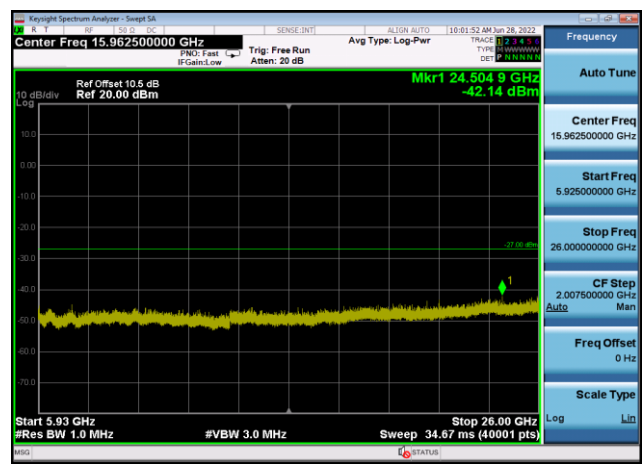

U-NII-3 ,Plot 3,5925MHz~26000MHz-802.  
11a(20MHz),5825MHz,Ant1

U-NII-3 ,Plot 3,5925MHz~26000MHz-802.  
11ac(20MHz),5745MHz,Ant1

U-NII-3 ,Plot 3,5925MHz~26000MHz-802.  
11ac(20MHz),5785MHz,Ant1

U-NII-3 ,Plot 3,5925MHz~26000MHz-802.  
11ac(20MHz),5825MHz,Ant1