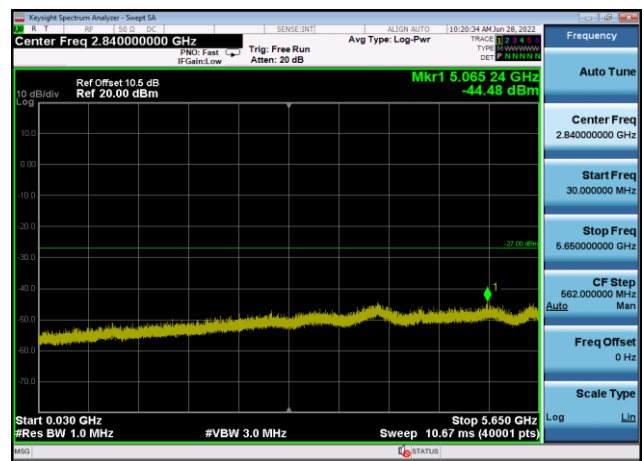

U-NII-3 ,Plot 2,30MHz~5650MHz-802.11a  
c(20MHz),5745MHz,Ant1

U-NII-3 ,Plot 2,30MHz~5650MHz-802.11a  
c(20MHz),5785MHz,Ant1

U-NII-3 ,Plot 2,30MHz~5650MHz-802.11a  
c(20MHz),5825MHz,Ant1

U-NII-3 ,Plot 2,30MHz~5650MHz-802.11a  
c(40MHz),5755MHz,Ant1