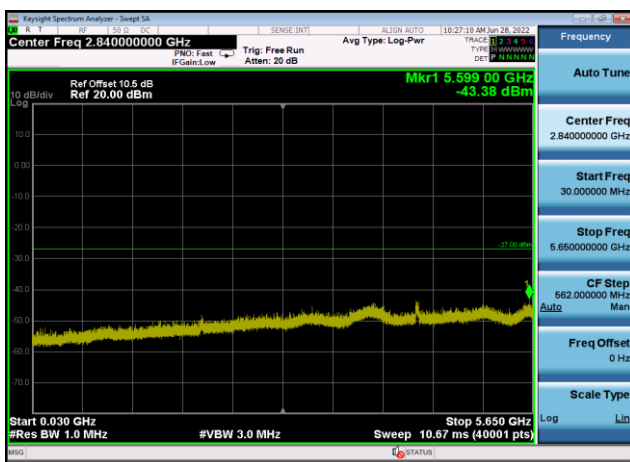

U-NII-3 ,Plot 2,30MHz~5650MHz-802.11a
c(40MHz),5795MHz,Ant1