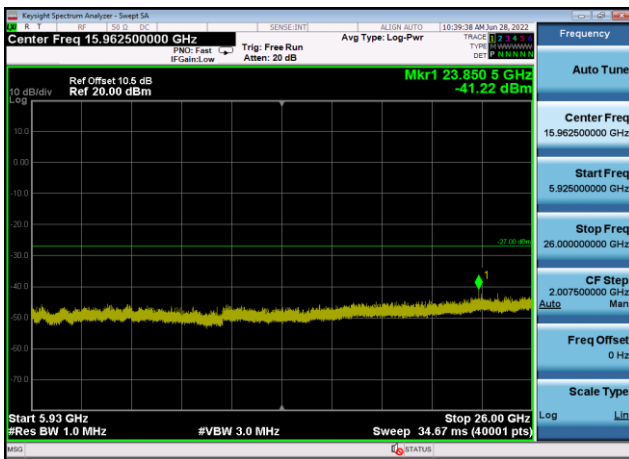

U-NII-3 ,Plot 3,5925MHz~26000MHz-802.
11ac(80MHz),5775MHz,Ant1