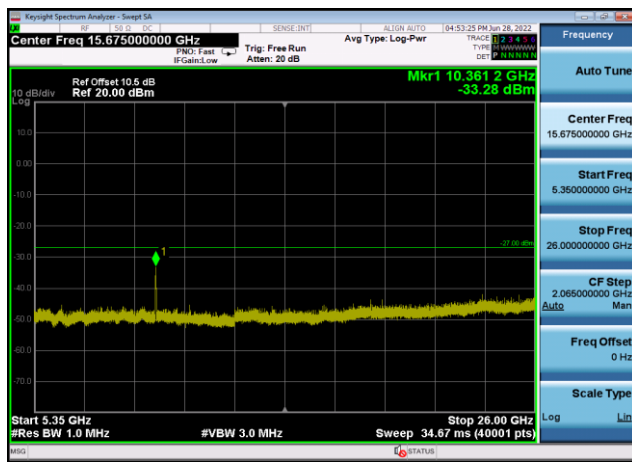

U-NII-1 ,Plot 2,30MHz~5150MHz-802.11n (20MHz),5180MHz,Ant1

U-NII-1 ,Plot 2,30MHz~5150MHz-802.11n (20MHz),5220MHz,Ant1

U-NII-1 ,Plot 2,30MHz~5150MHz-802.11n (20MHz),5240MHz,Ant1

U-NII-1 ,Plot 3,5350MHz~26000MHz-802.
11n(20MHz),5180MHz,Ant1