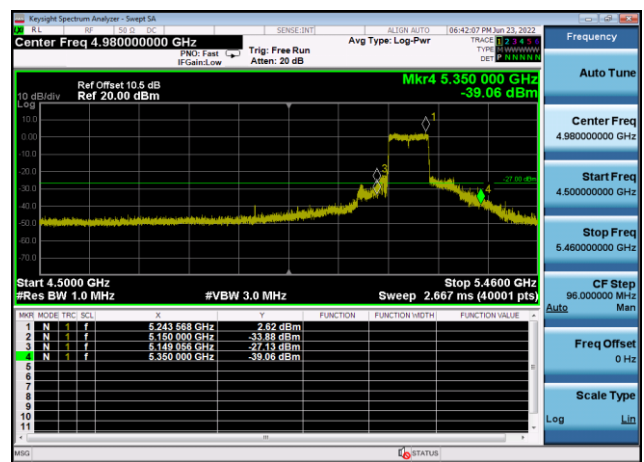

U-NII-1 ,Plot 1,Band Edge-802.11ac(80 MHz),5210MHz,Ant1