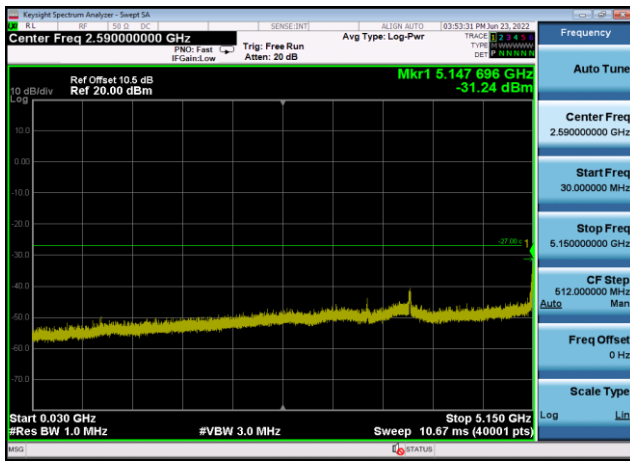

U-NII-1 ,Plot 2,30MHz~5150MHz-802.11a
(20MHz),5180MHz,Ant1