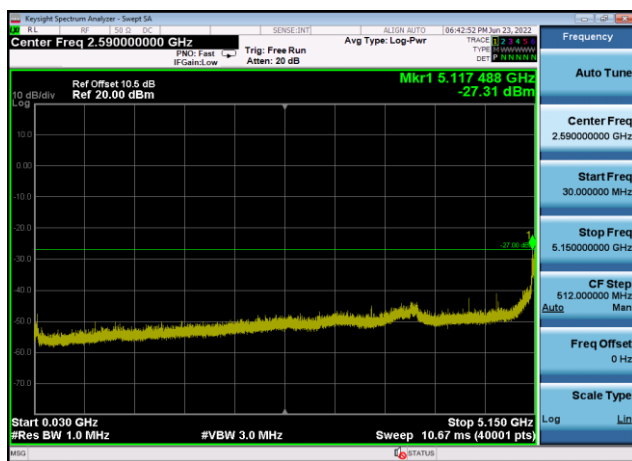

U-NII-1 ,Plot 2,30MHz~5150MHz-802.11a
c(80MHz),5210MHz,Ant1