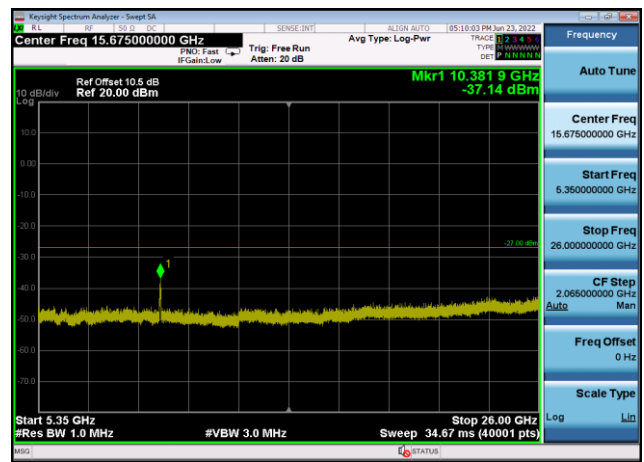

U-NII-1 ,Plot 3,5350MHz~26000MHz-802.11n(40MHz),5190MHz,Ant1