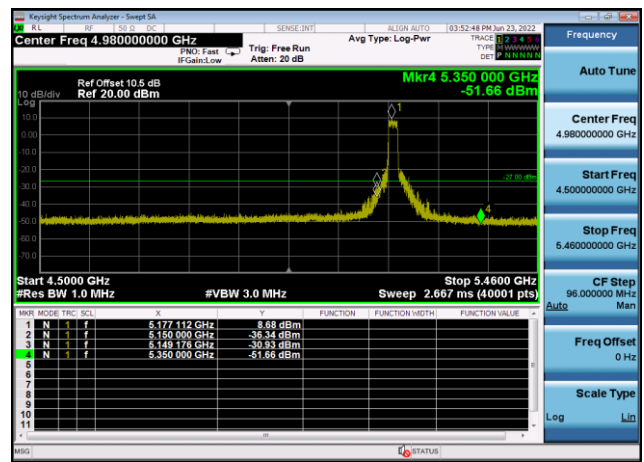

U-NII-1 ,Plot 1,Band Edge-802.11a(20MHz),5180MHz,Ant1