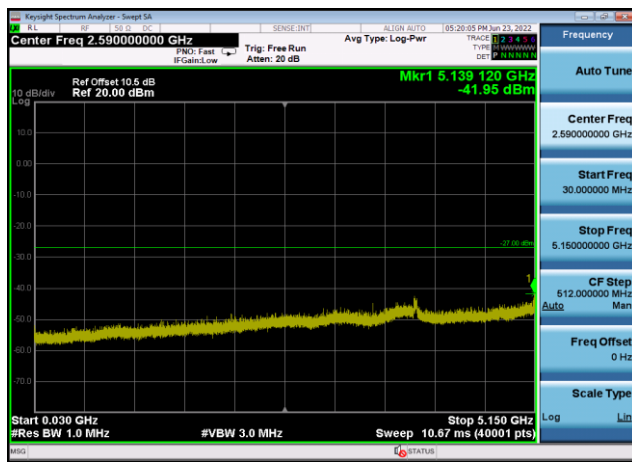

U-NII-1 ,Plot 2,30MHz~5150MHz-802.11n
(40MHz),5230MHz,Ant1