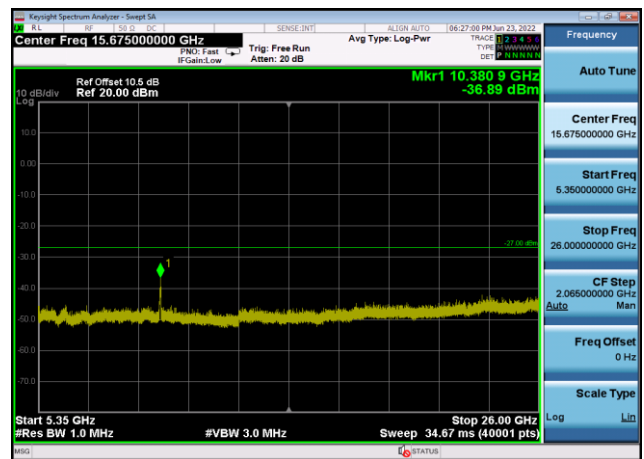

U-NII-1 ,Plot 3,5350MHz~26000MHz-802.
11ac(40MHz),5190MHz,Ant1