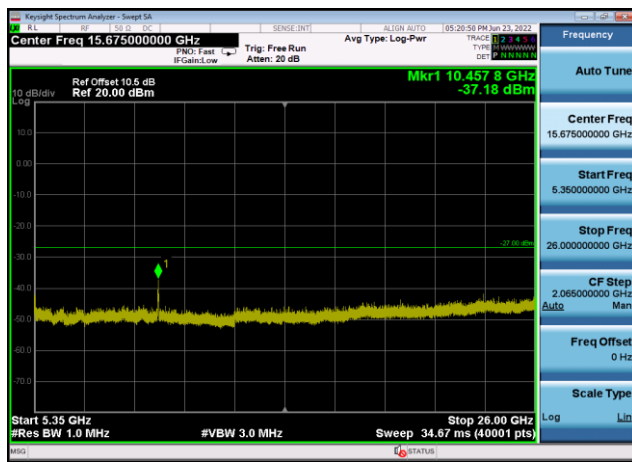

U-NII-1 ,Plot 2,30MHz~5150MHz-802.11n
(40MHz),5190MHz,Ant1

U-NII-1 ,Plot 2,30MHz~5150MHz-802.11n
(40MHz),5230MHz,Ant1

U-NII-1 ,Plot 3,5350MHz~26000MHz-802.11n(40MHz),5190MHz,Ant1

U-NII-1 ,Plot 3,5350MHz~26000MHz-802.11n(40MHz),5230MHz,Ant1