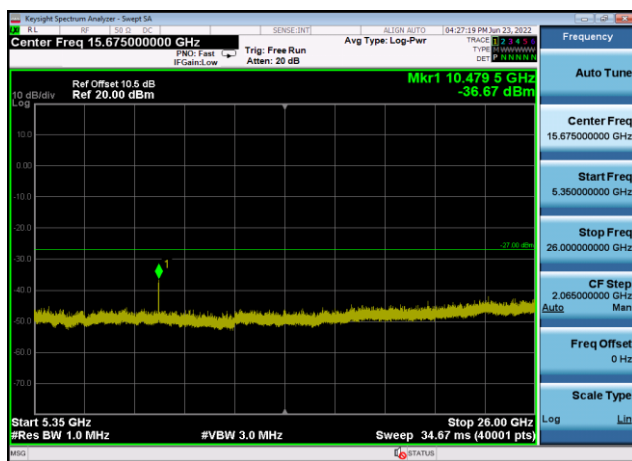

U-NII-1 ,Plot 3,5350MHz~26000MHz-802.
11n(20MHz),5240MHz,Ant1