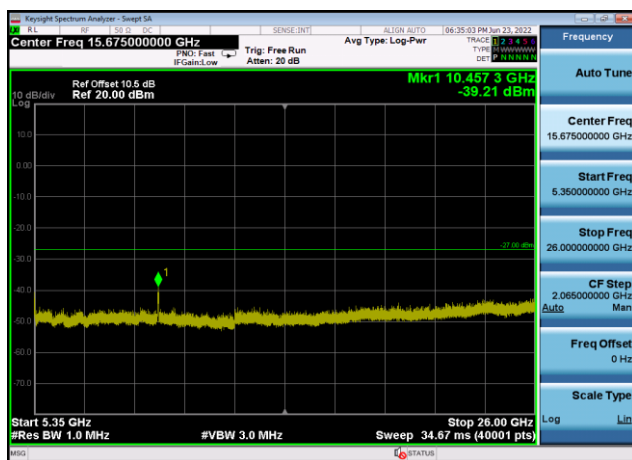

U-NII-1 ,Plot 3,5350MHz~26000MHz-802.
11ac(40MHz),5230MHz,Ant1