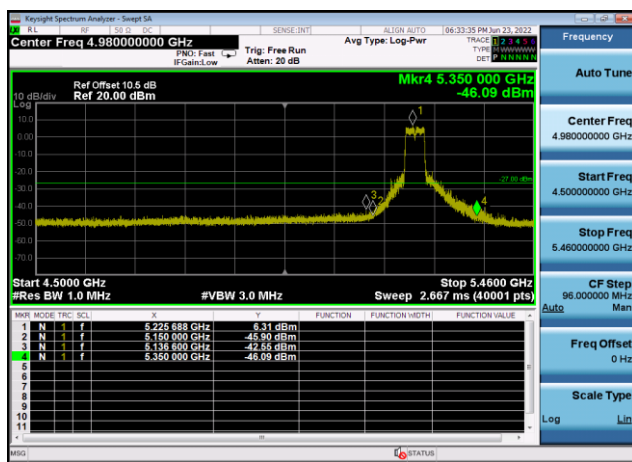

U-NII-1 ,Plot 1,Band Edge-802.11ac(20 MHz),5220MHz,Ant1

U-NII-1 ,Plot 1,Band Edge-802.11ac(20 MHz),5240MHz,Ant1

U-NII-1 ,Plot 1,Band Edge-802.11ac(40 MHz),5190MHz,Ant1

U-NII-1 ,Plot 1,Band Edge-802.11ac(40 MHz),5230MHz,Ant1