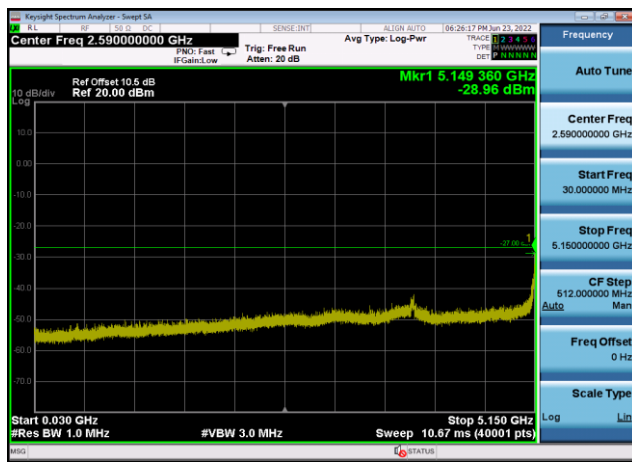

U-NII-1 ,Plot 2,30MHz~5150MHz-802.11a
c(20MHz),5180MHz,Ant1

U-NII-1 ,Plot 2,30MHz~5150MHz-802.11a
c(20MHz),5220MHz,Ant1

U-NII-1 ,Plot 2,30MHz~5150MHz-802.11a
c(20MHz),5240MHz,Ant1

U-NII-1 ,Plot 2,30MHz~5150MHz-802.11a
c(40MHz),5190MHz,Ant1