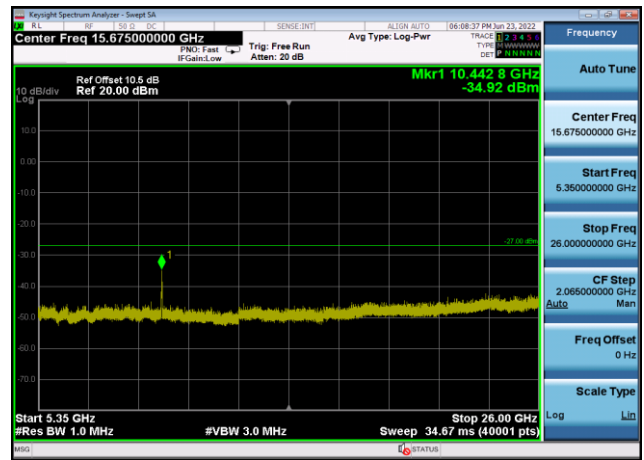

U-NII-1 ,Plot 3,5350MHz~26000MHz-802.
11ac(20MHz),5220MHz,Ant1