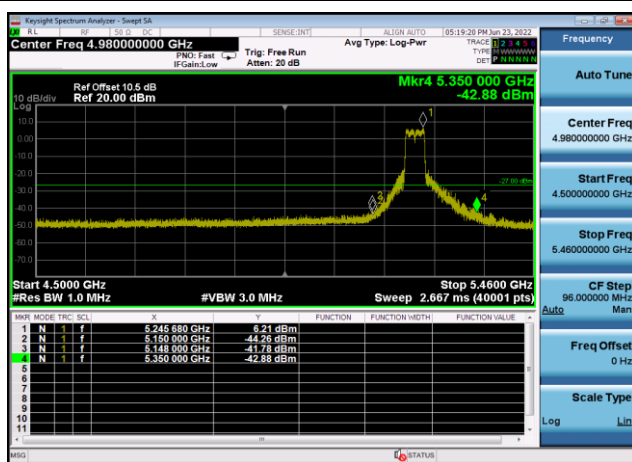

U-NII-1 ,Plot 3,5350MHz~26000MHz-802.
11n(20MHz),5220MHz,Ant1

U-NII-1 ,Plot 3,5350MHz~26000MHz-802.
11n(20MHz),5240MHz,Ant1

U-NII-1 ,Plot 1,Band Edge-802.11n(40M
Hz),5190MHz,Ant1

U-NII-1 ,Plot 1,Band Edge-802.11n(40M
Hz),5230MHz,Ant1