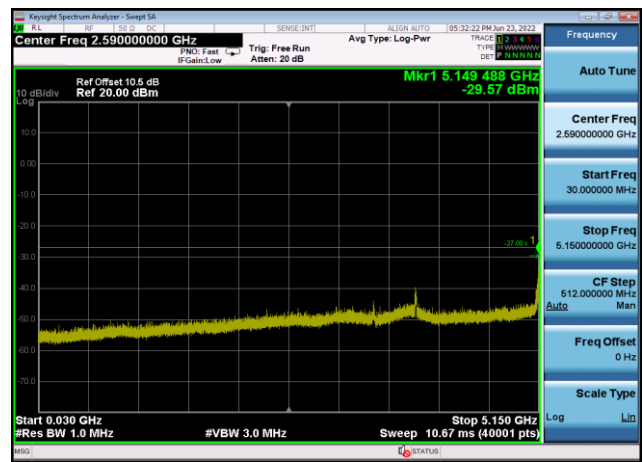

U-NII-1 ,Plot 2,30MHz~5150MHz-802.11a
c(20MHz),5180MHz,Ant1