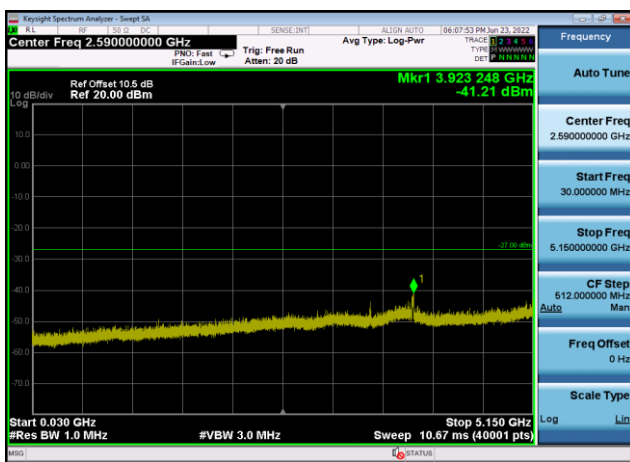

U-NII-1 ,Plot 2,30MHz~5150MHz-802.11a
c(20MHz),5220MHz,Ant1