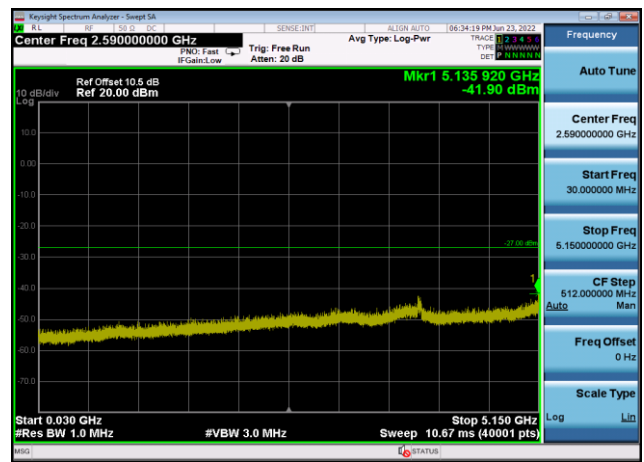

U-NII-1 ,Plot 2,30MHz~5150MHz-802.11a
c(40MHz),5230MHz,Ant1