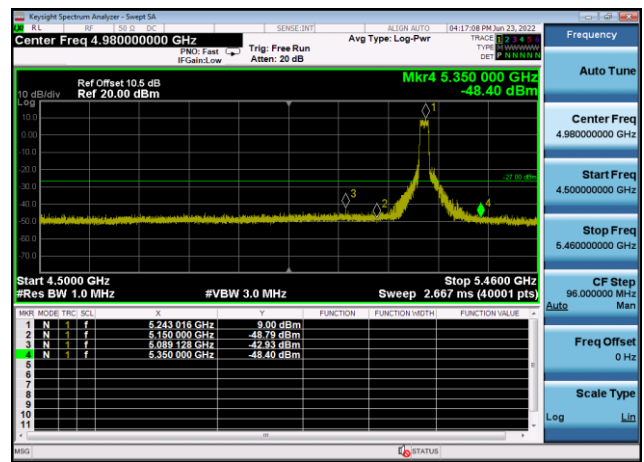

U-NII-1 ,Plot 1,Band Edge-802.11a(20MHz),5240MHz,Ant1