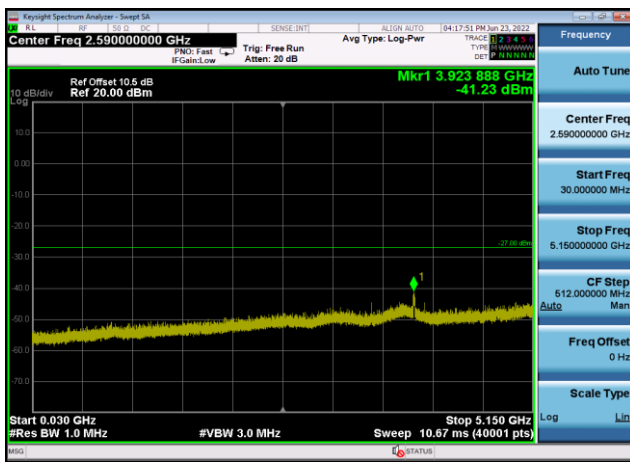

U-NII-1 ,Plot 1,Band Edge-802.11ac(80 MHz),5210MHz,Ant1

U-NII-1 ,Plot 2,30MHz~5150MHz-802.11a
(20MHz),5180MHz,Ant1

U-NII-1 ,Plot 2,30MHz~5150MHz-802.11a
(20MHz),5220MHz,Ant1

U-NII-1 ,Plot 2,30MHz~5150MHz-802.11a
(20MHz),5240MHz,Ant1