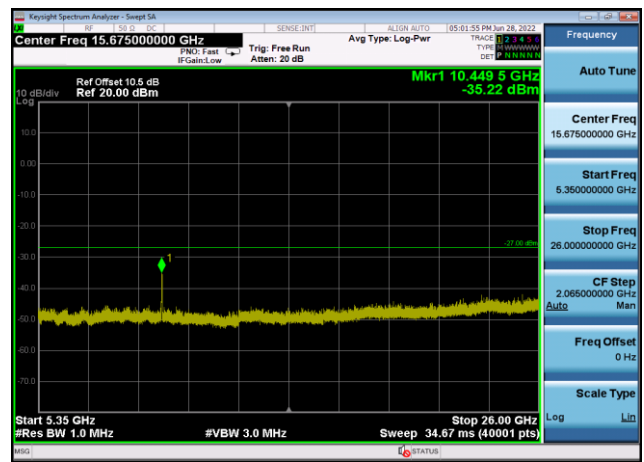

U-NII-1 ,Plot 3,5350MHz~26000MHz-802.
11n(20MHz),5220MHz,Ant1