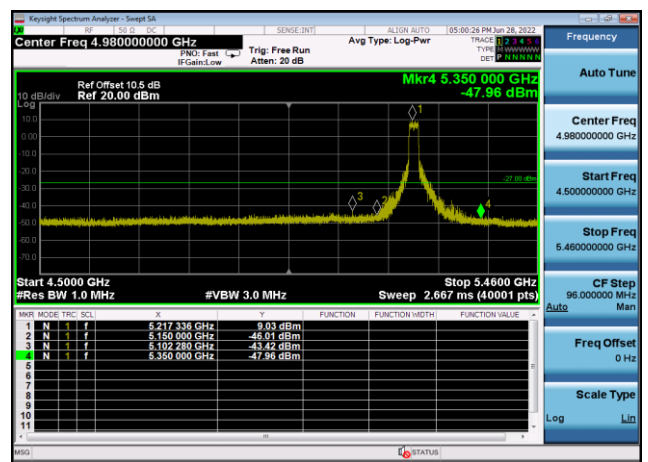

U-NII-1 ,Plot 1,Band Edge-802.11n(20M Hz),5220MHz,Ant1