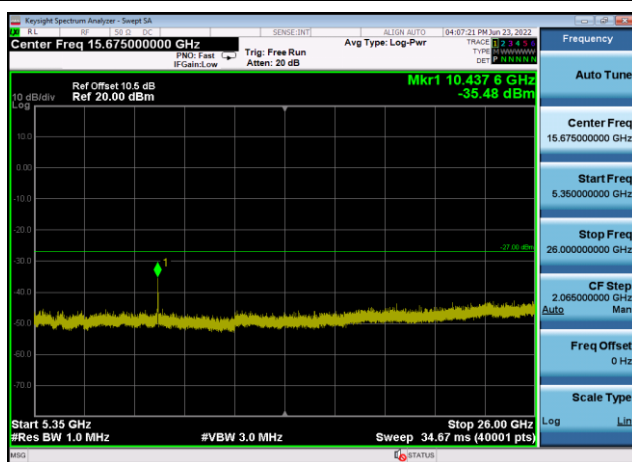

U-NII-1 ,Plot 2,30MHz~5150MHz-802.11a
c(40MHz),5230MHz,Ant1

U-NII-1 ,Plot 2,30MHz~5150MHz-802.11a
c(80MHz),5210MHz,Ant1

U-NII-1 ,Plot 3,5350MHz~26000MHz-802.11a(20MHz),5180MHz,Ant1

U-NII-1 ,Plot 3,5350MHz~26000MHz-802.11a(20MHz),5220MHz,Ant1