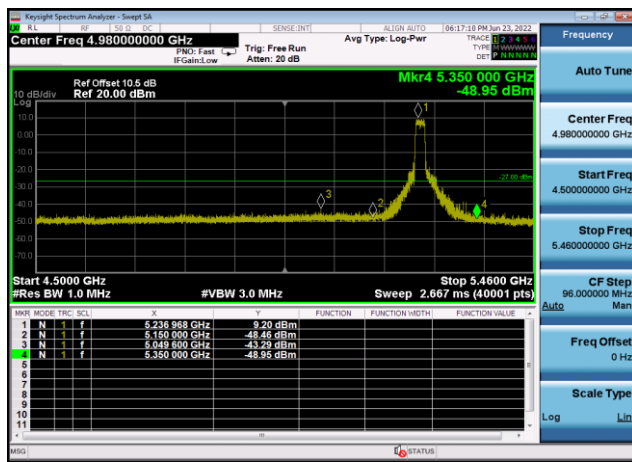

U-NII-1 ,Plot 1,Band Edge-802.11ac(20 MHz),5240MHz,Ant1