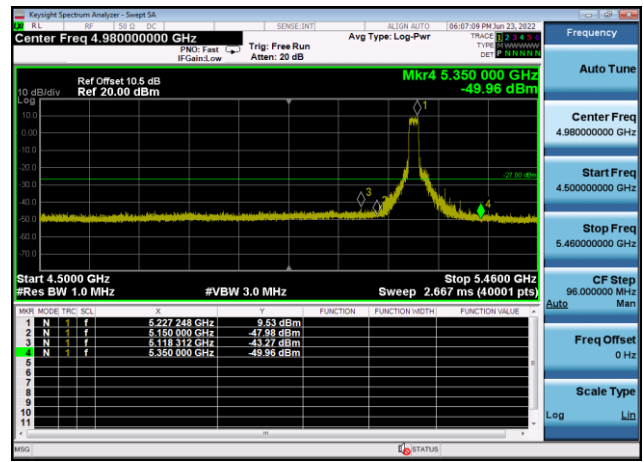

U-NII-1 ,Plot 1,Band Edge-802.11ac(20 MHz),5220MHz,Ant1