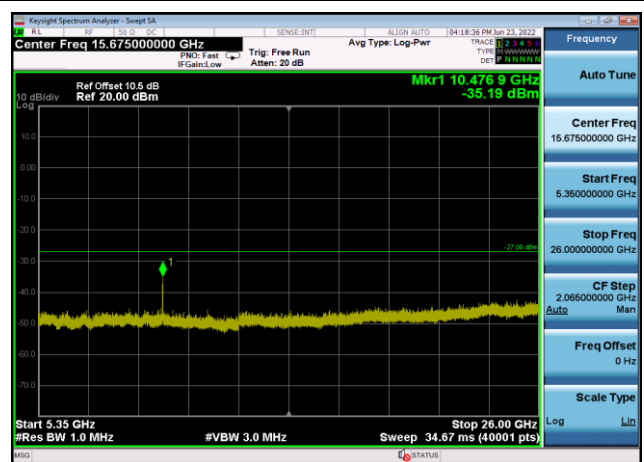

U-NII-1 ,Plot 3,5350MHz~26000MHz-802.11a(20MHz),5240MHz,Ant1