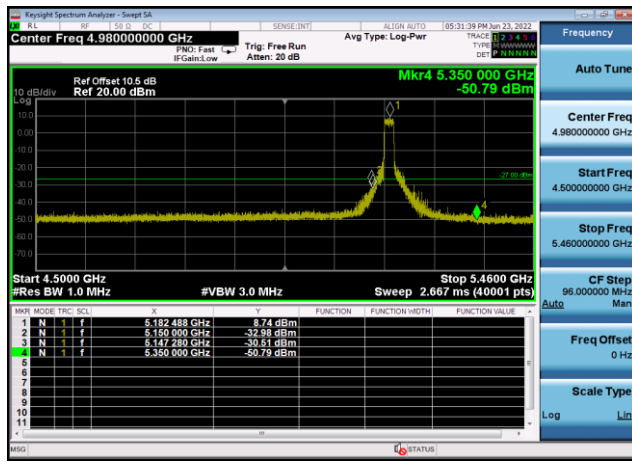

U-NII-1 ,Plot 1,Band Edge-802.11a(20MHz),5180MHz,Ant1

U-NII-1 ,Plot 1,Band Edge-802.11a(20MHz),5220MHz,Ant1

U-NII-1 ,Plot 1,Band Edge-802.11a(20MHz),5240MHz,Ant1

U-NII-1 ,Plot 1,Band Edge-802.11ac(20 MHz),5180MHz,Ant1