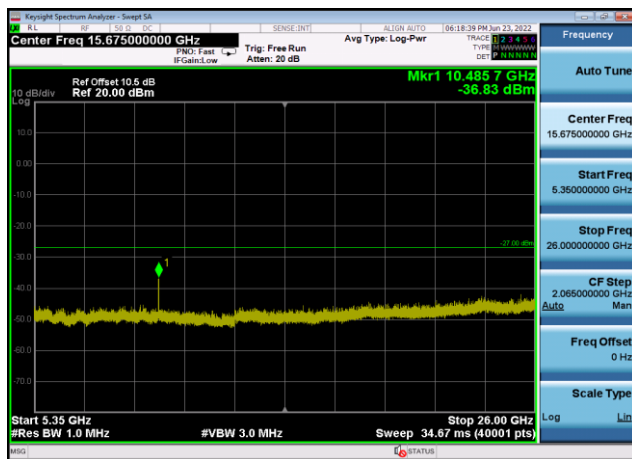

U-NII-1 ,Plot 3,5350MHz~26000MHz-802.11a(20MHz),5240MHz,Ant1

U-NII-1 ,Plot 3,5350MHz~26000MHz-802.
11ac(20MHz),5180MHz,Ant1

U-NII-1 ,Plot 3,5350MHz~26000MHz-802.
11ac(20MHz),5220MHz,Ant1

U-NII-1 ,Plot 3,5350MHz~26000MHz-802.
11ac(20MHz),5240MHz,Ant1