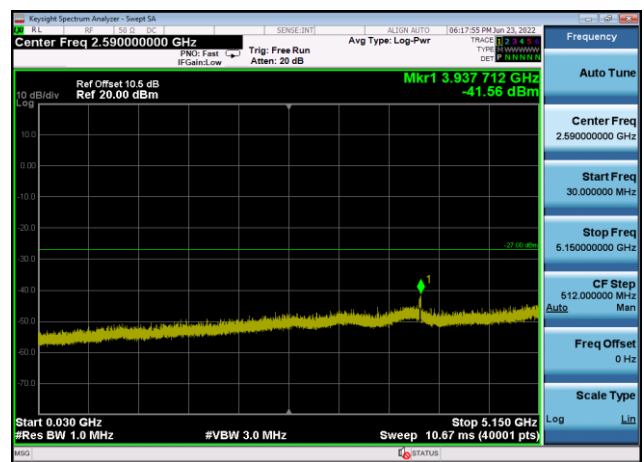

U-NII-1 ,Plot 2,30MHz~5150MHz-802.11a
c(20MHz),5240MHz,Ant1