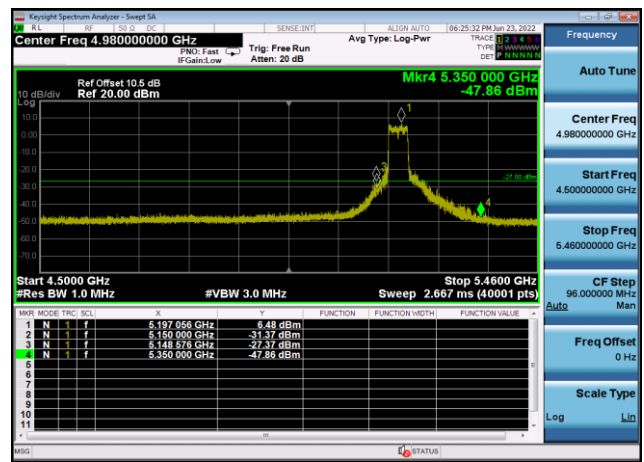

U-NII-1 ,Plot 1,Band Edge-802.11ac(40 MHz),5190MHz,Ant1