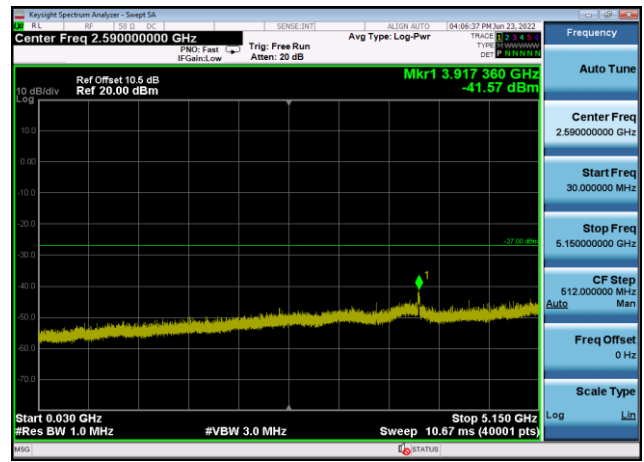

U-NII-1 ,Plot 2,30MHz~5150MHz-802.11a
(20MHz),5220MHz,Ant1