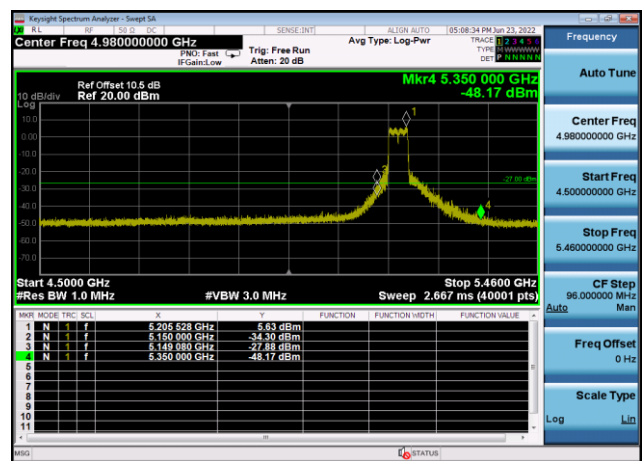

U-NII-1 ,Plot 1,Band Edge-802.11n(40M
Hz),5190MHz,Ant1