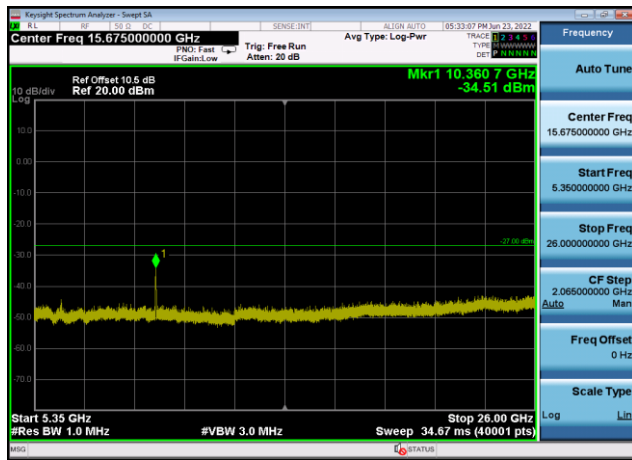

U-NII-1 ,Plot 3,5350MHz~26000MHz-802.
11ac(20MHz),5180MHz,Ant1