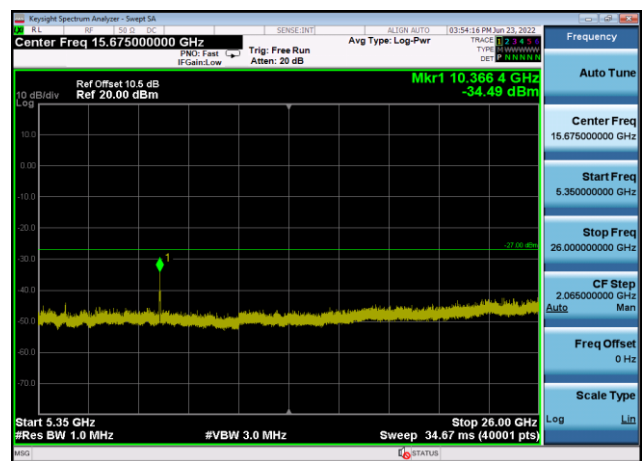

U-NII-1 ,Plot 3,5350MHz~26000MHz-802.11a(20MHz),5180MHz,Ant1