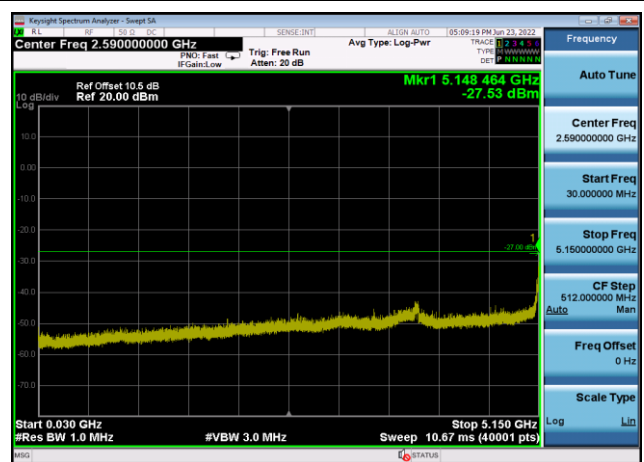

U-NII-1 ,Plot 2,30MHz~5150MHz-802.11n
(40MHz),5190MHz,Ant1