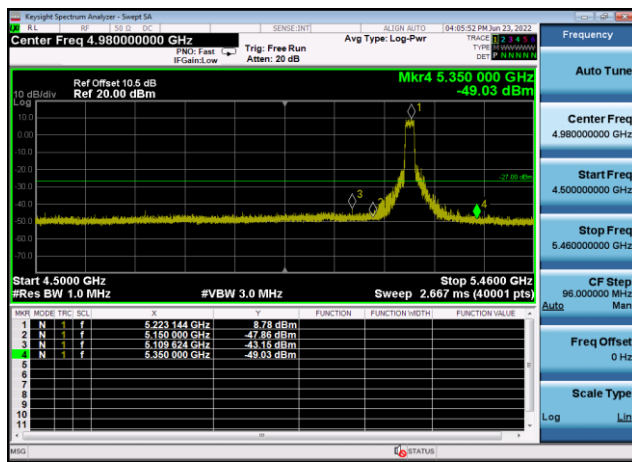

U-NII-1 ,Plot 1,Band Edge-802.11a(20MHz),5220MHz,Ant1