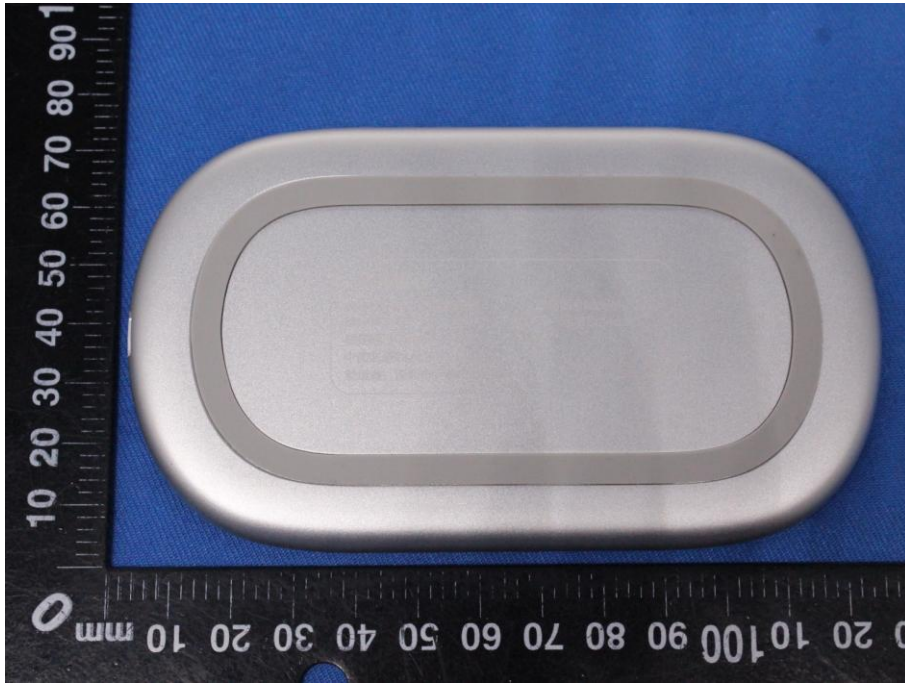

Appendix B: Photographs of EUT

Product: JOWAY Wireless Charge

Model: JW01

External Photos

JOWAY
名称Name: 无线充电器 产品型号Model: JW01
额定输入: 5V=2A & 9V=1.67A(QC) 标准Standard: Qi
额定输出Output: 10W/7.5W/5W
中国制造/MADE IN CHINA
制造商: 深圳市乔威电源有限公司