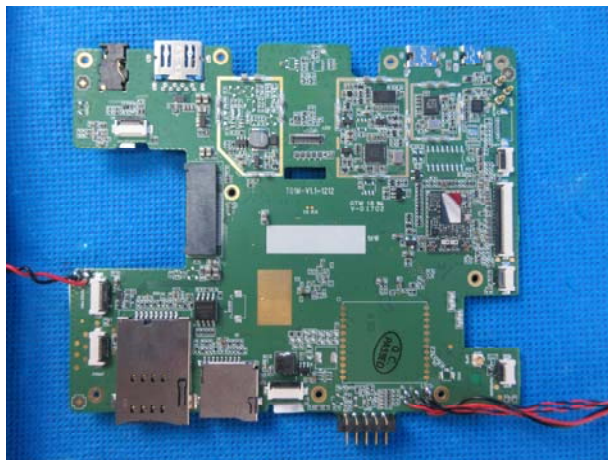

Internal photos of the EUT

电池型号 Battery Model : T01M
标称电压 Nominal Voltage : 3.7V
电池容量 Battery Capacity : 5700mAh/21.09Wh

P00001