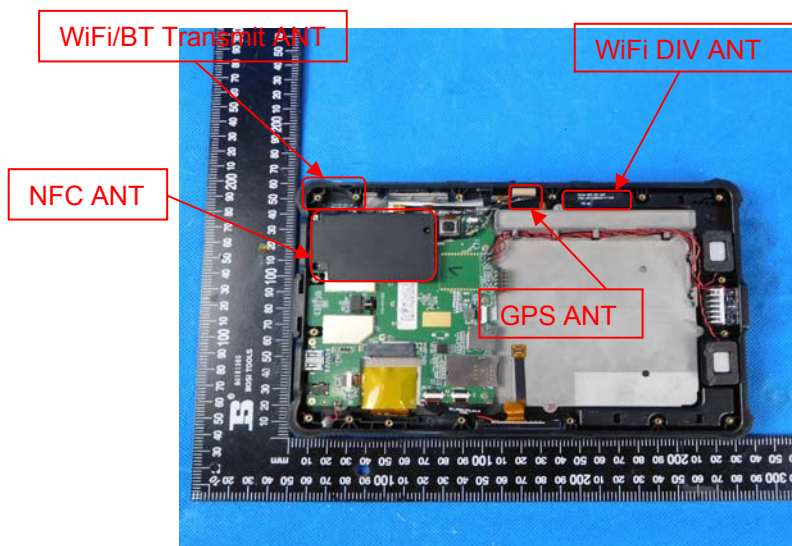

Internal photos of the EUT

电池型号 Battery Model : T01M
标称电压 Nominal Voltage : 3.7V
电池容量 Battery Capacity : 5700mAh/21.09Wh

P00001