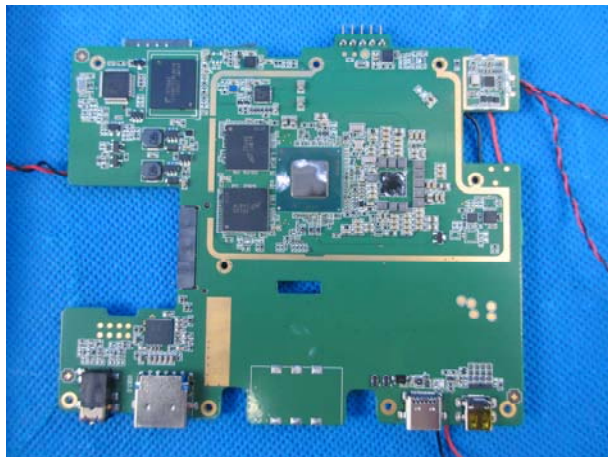

Internal photos of the EUT

电池型号 Battery Model : T01M
标称电压 Nominal Voltage : 3.7V
电池容量 Battery Capacity : 5700mAh/21.09Wh

P00001