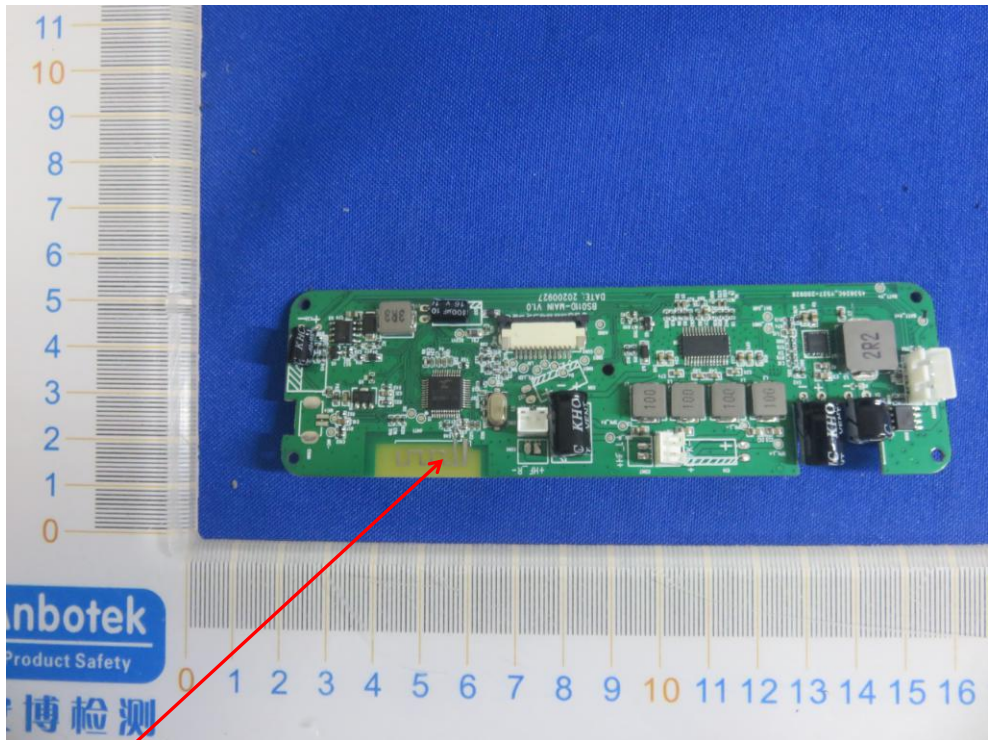

FCC ID: 2AEX7-AD-SPK1

BT ANT