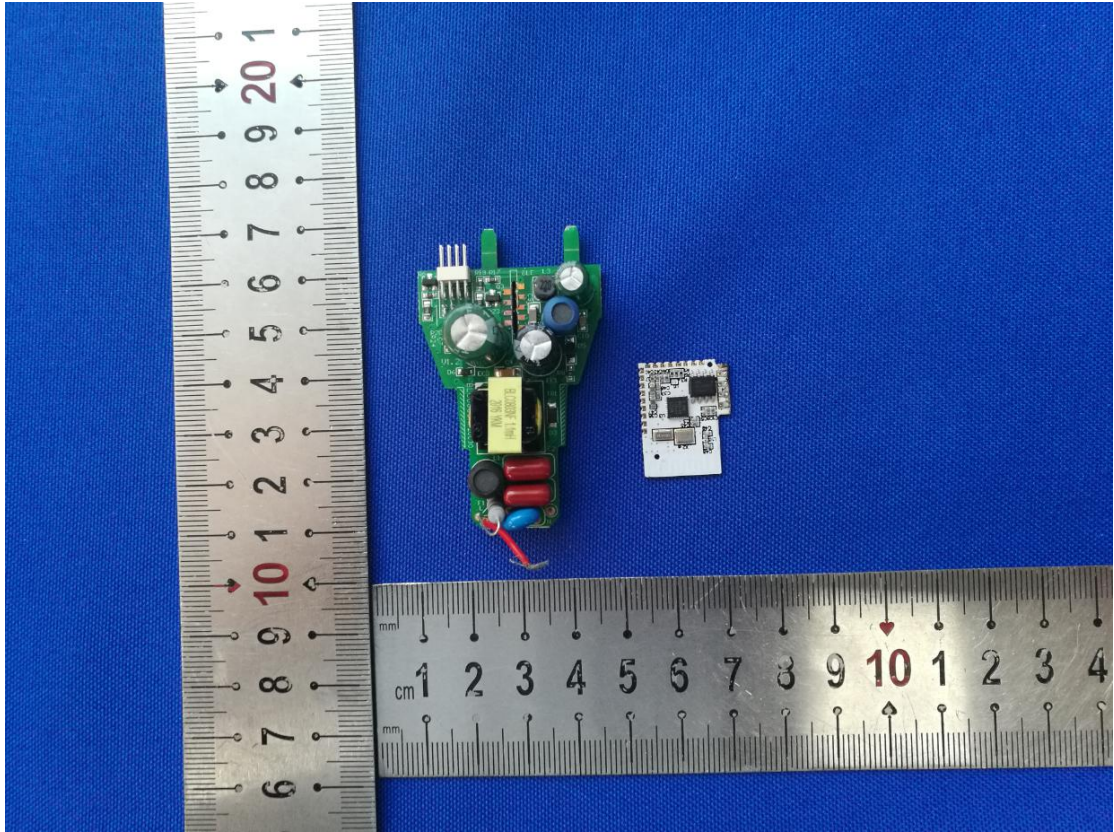

Model: NL45-0800WT120E26

Model: NL45-0800WT120E26

Model: NL45-0800WT120E26

Model: NL45-0800WT120E26

Model: NL45-0800WT120E26

Model: NL45-0800WT120E26

Model: NL45-0800WT120E26

Antenna