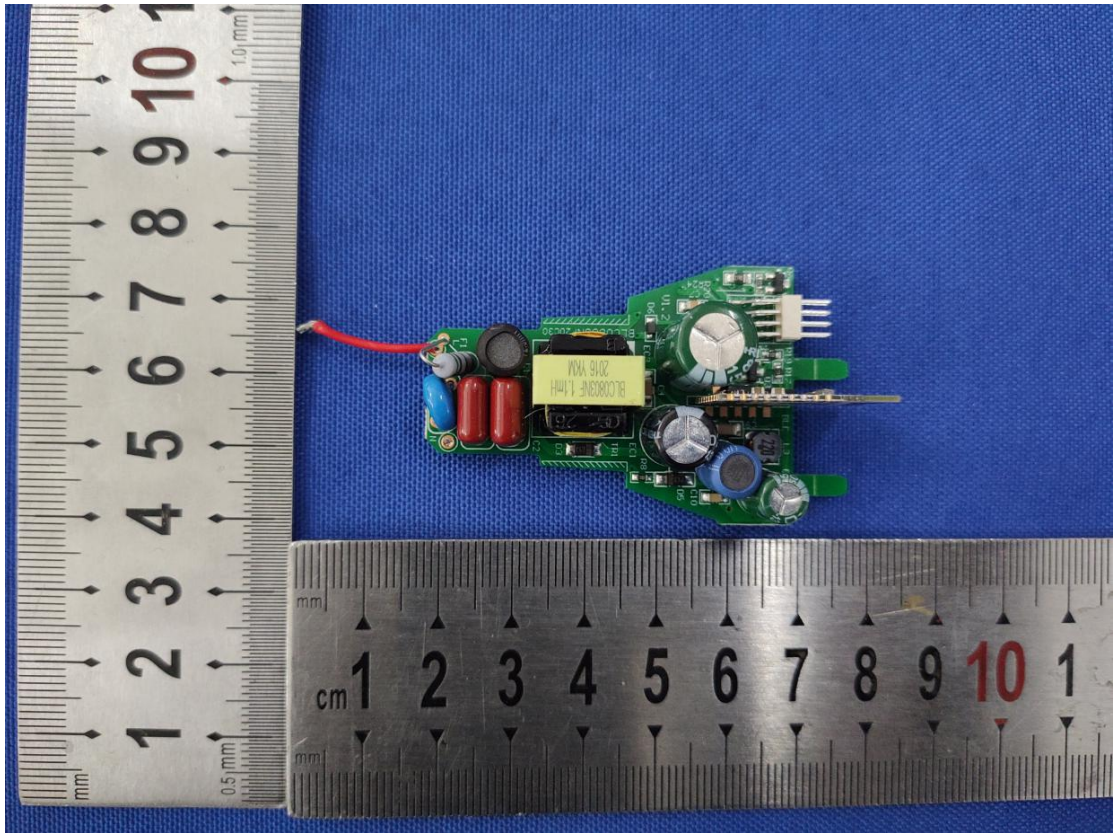

Model: NL45-0800WT120E26

Model: NL45-0800WT120E26

Model: NL45-0800WT120E26

Model: NL45-0800WT120E26

Model: NL45-0800WT120E26

Model: NL45-0800WT120E26

Model: NL45-0800WT120E26

Antenna