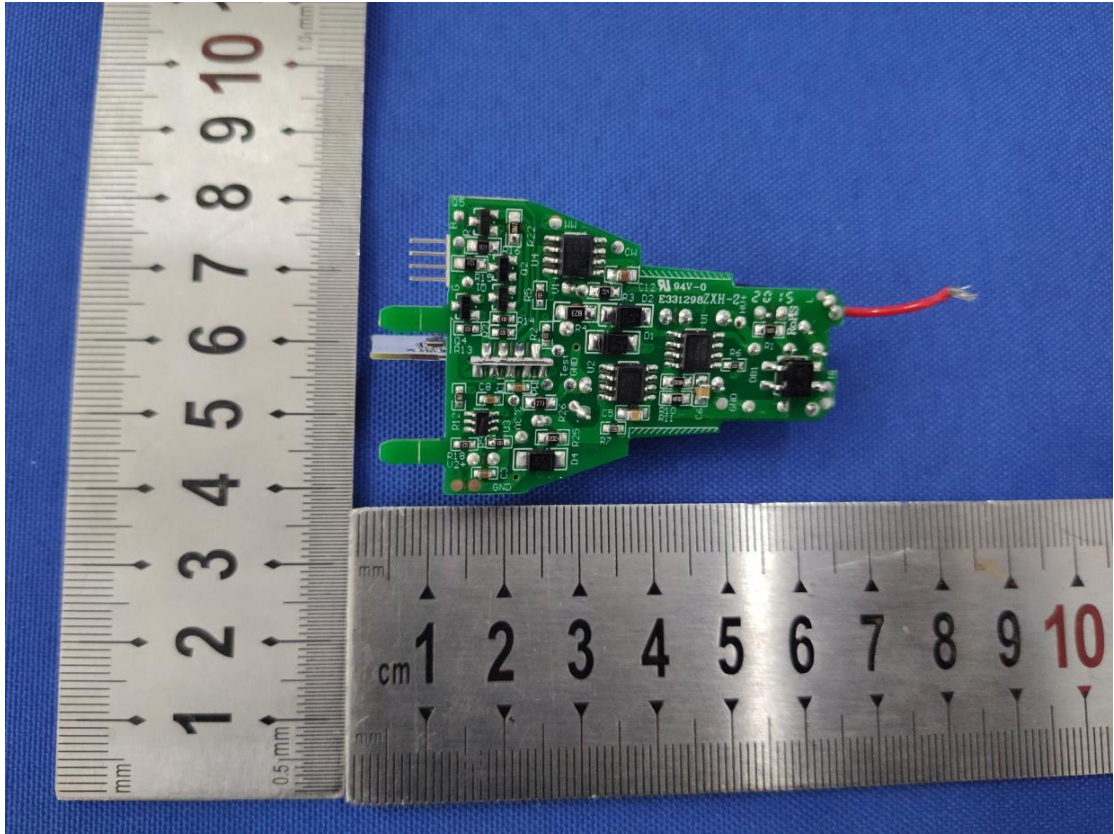

Model: NL45-0800WT120E26

Model: NL45-0800WT120E26

Model: NL45-0800WT120E26

Model: NL45-0800WT120E26

Model: NL45-0800WT120E26

Model: NL45-0800WT120E26

Model: NL45-0800WT120E26

Antenna