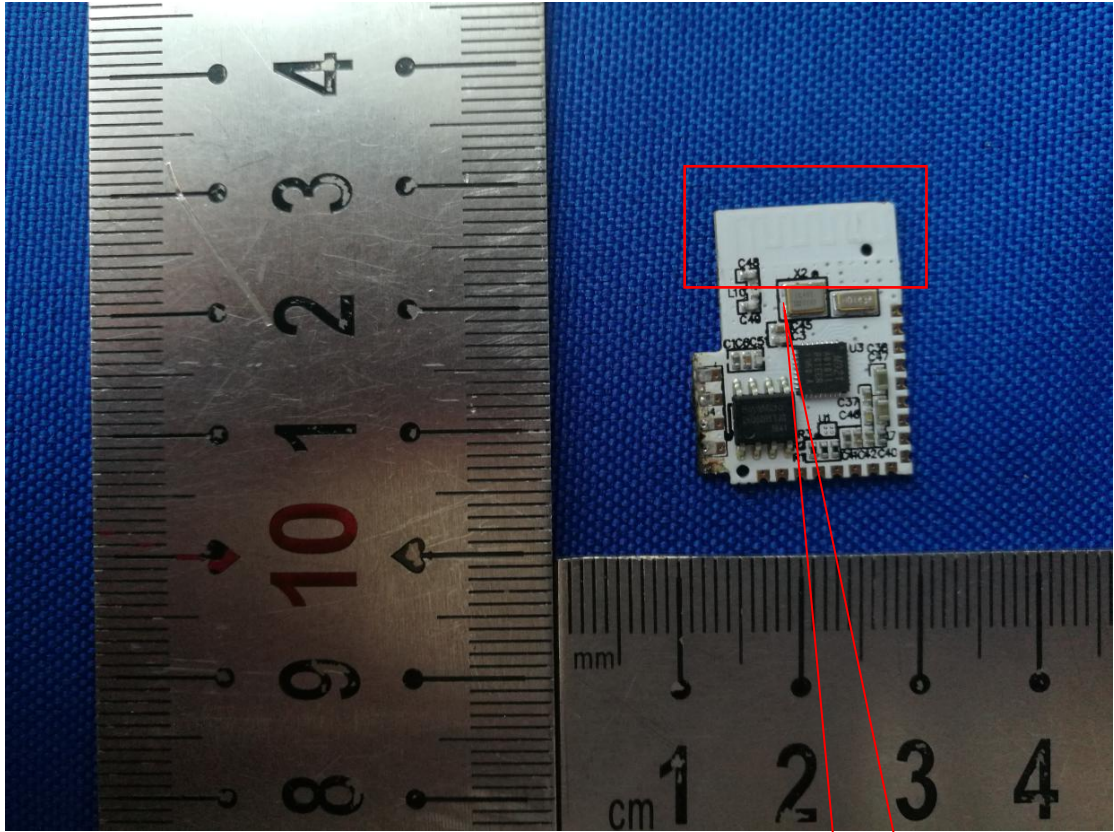

Model: NL45-0800WT120E26

Model: NL45-0800WT120E26

Model: NL45-0800WT120E26

Model: NL45-0800WT120E26

Model: NL45-0800WT120E26

Model: NL45-0800WT120E26

Model: NL45-0800WT120E26

Antenna