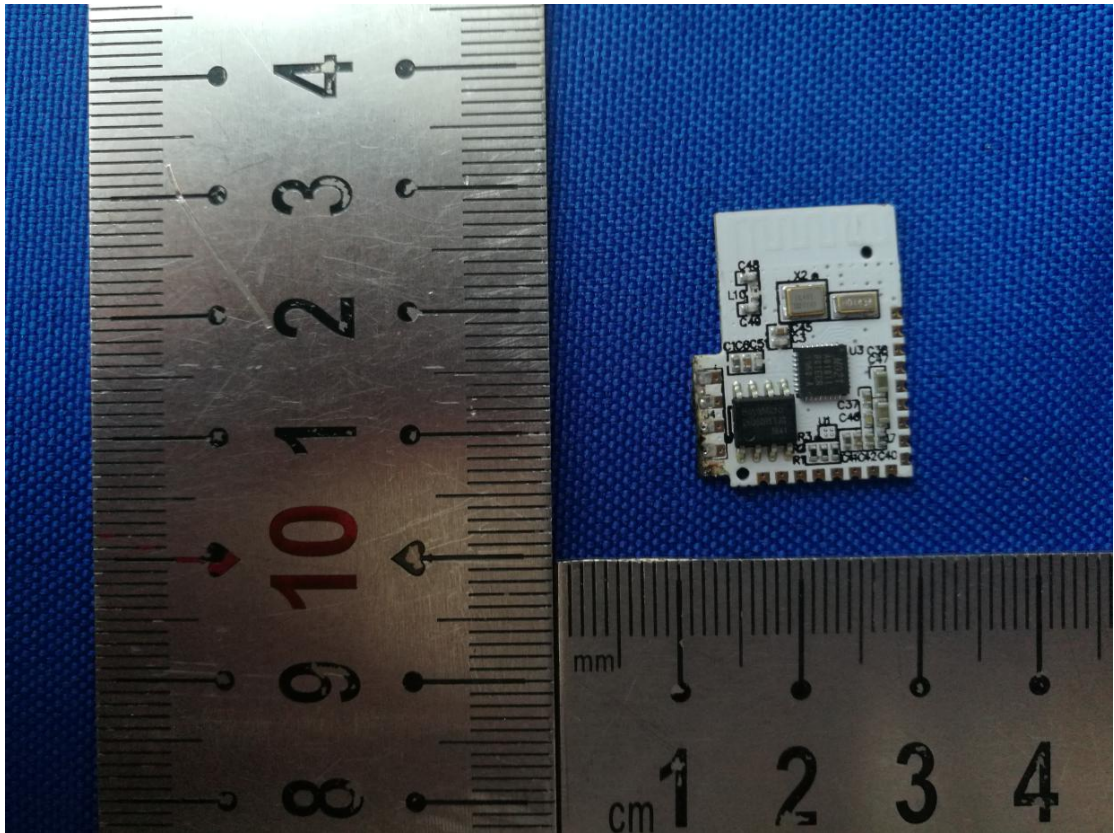

Model: NL45-0800WT120E26

Model: NL45-0800WT120E26

Model: NL45-0800WT120E26

Model: NL45-0800WT120E26

Model: NL45-0800WT120E26

Model: NL45-0800WT120E26

Model: NL45-0800WT120E26

Antenna