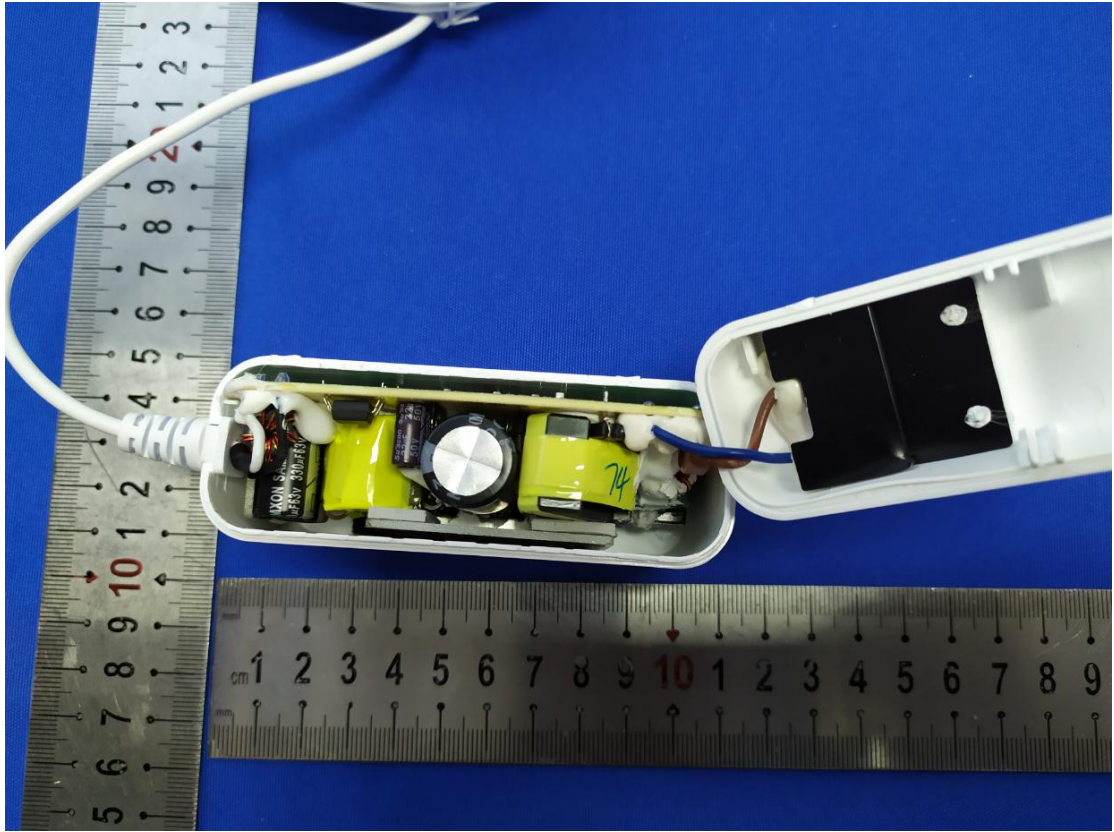

Model: NL42

Model: NL42

Model: NL42

WIFI Antenna

BLE Antenna