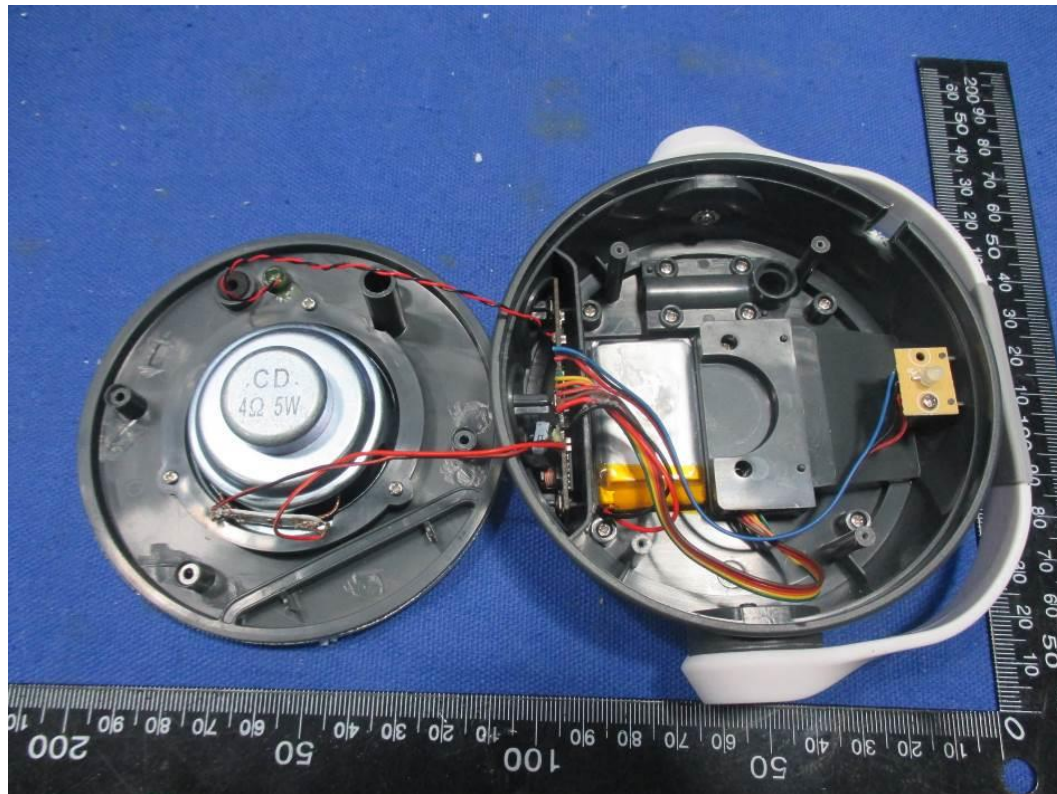

Xindao P326.60

EUT Internal Photo

BT ANTENNA