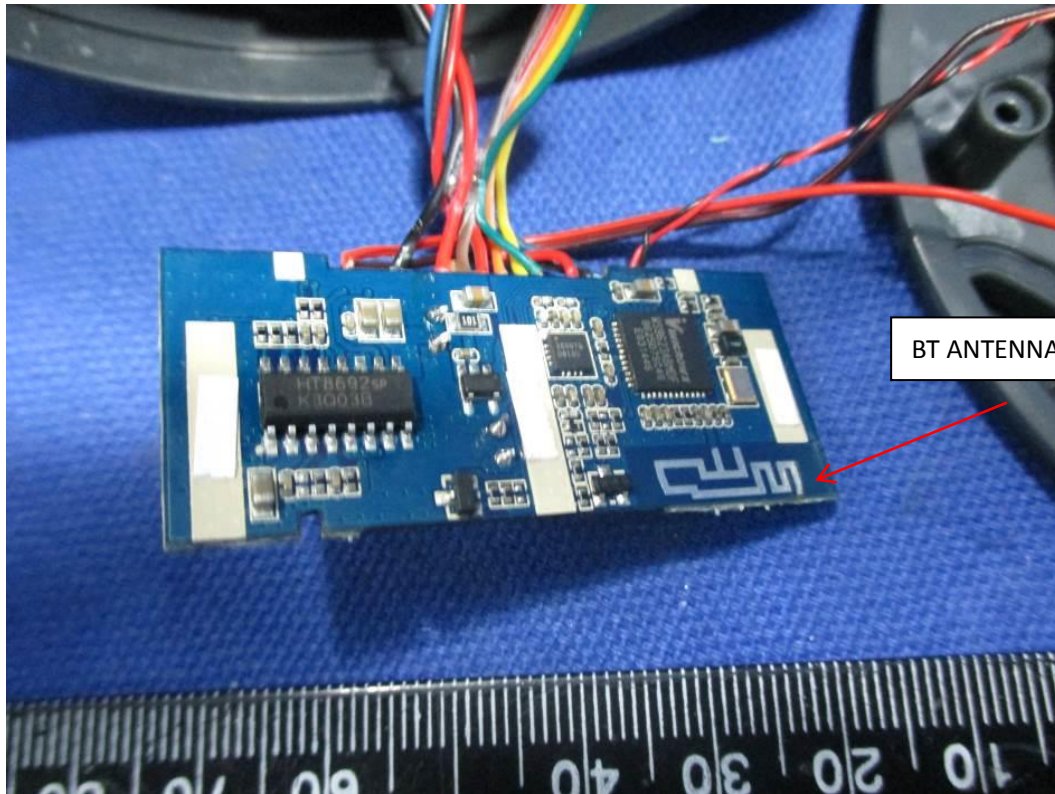

Xindao P326.60

EUT Internal Photo

BT ANTENNA