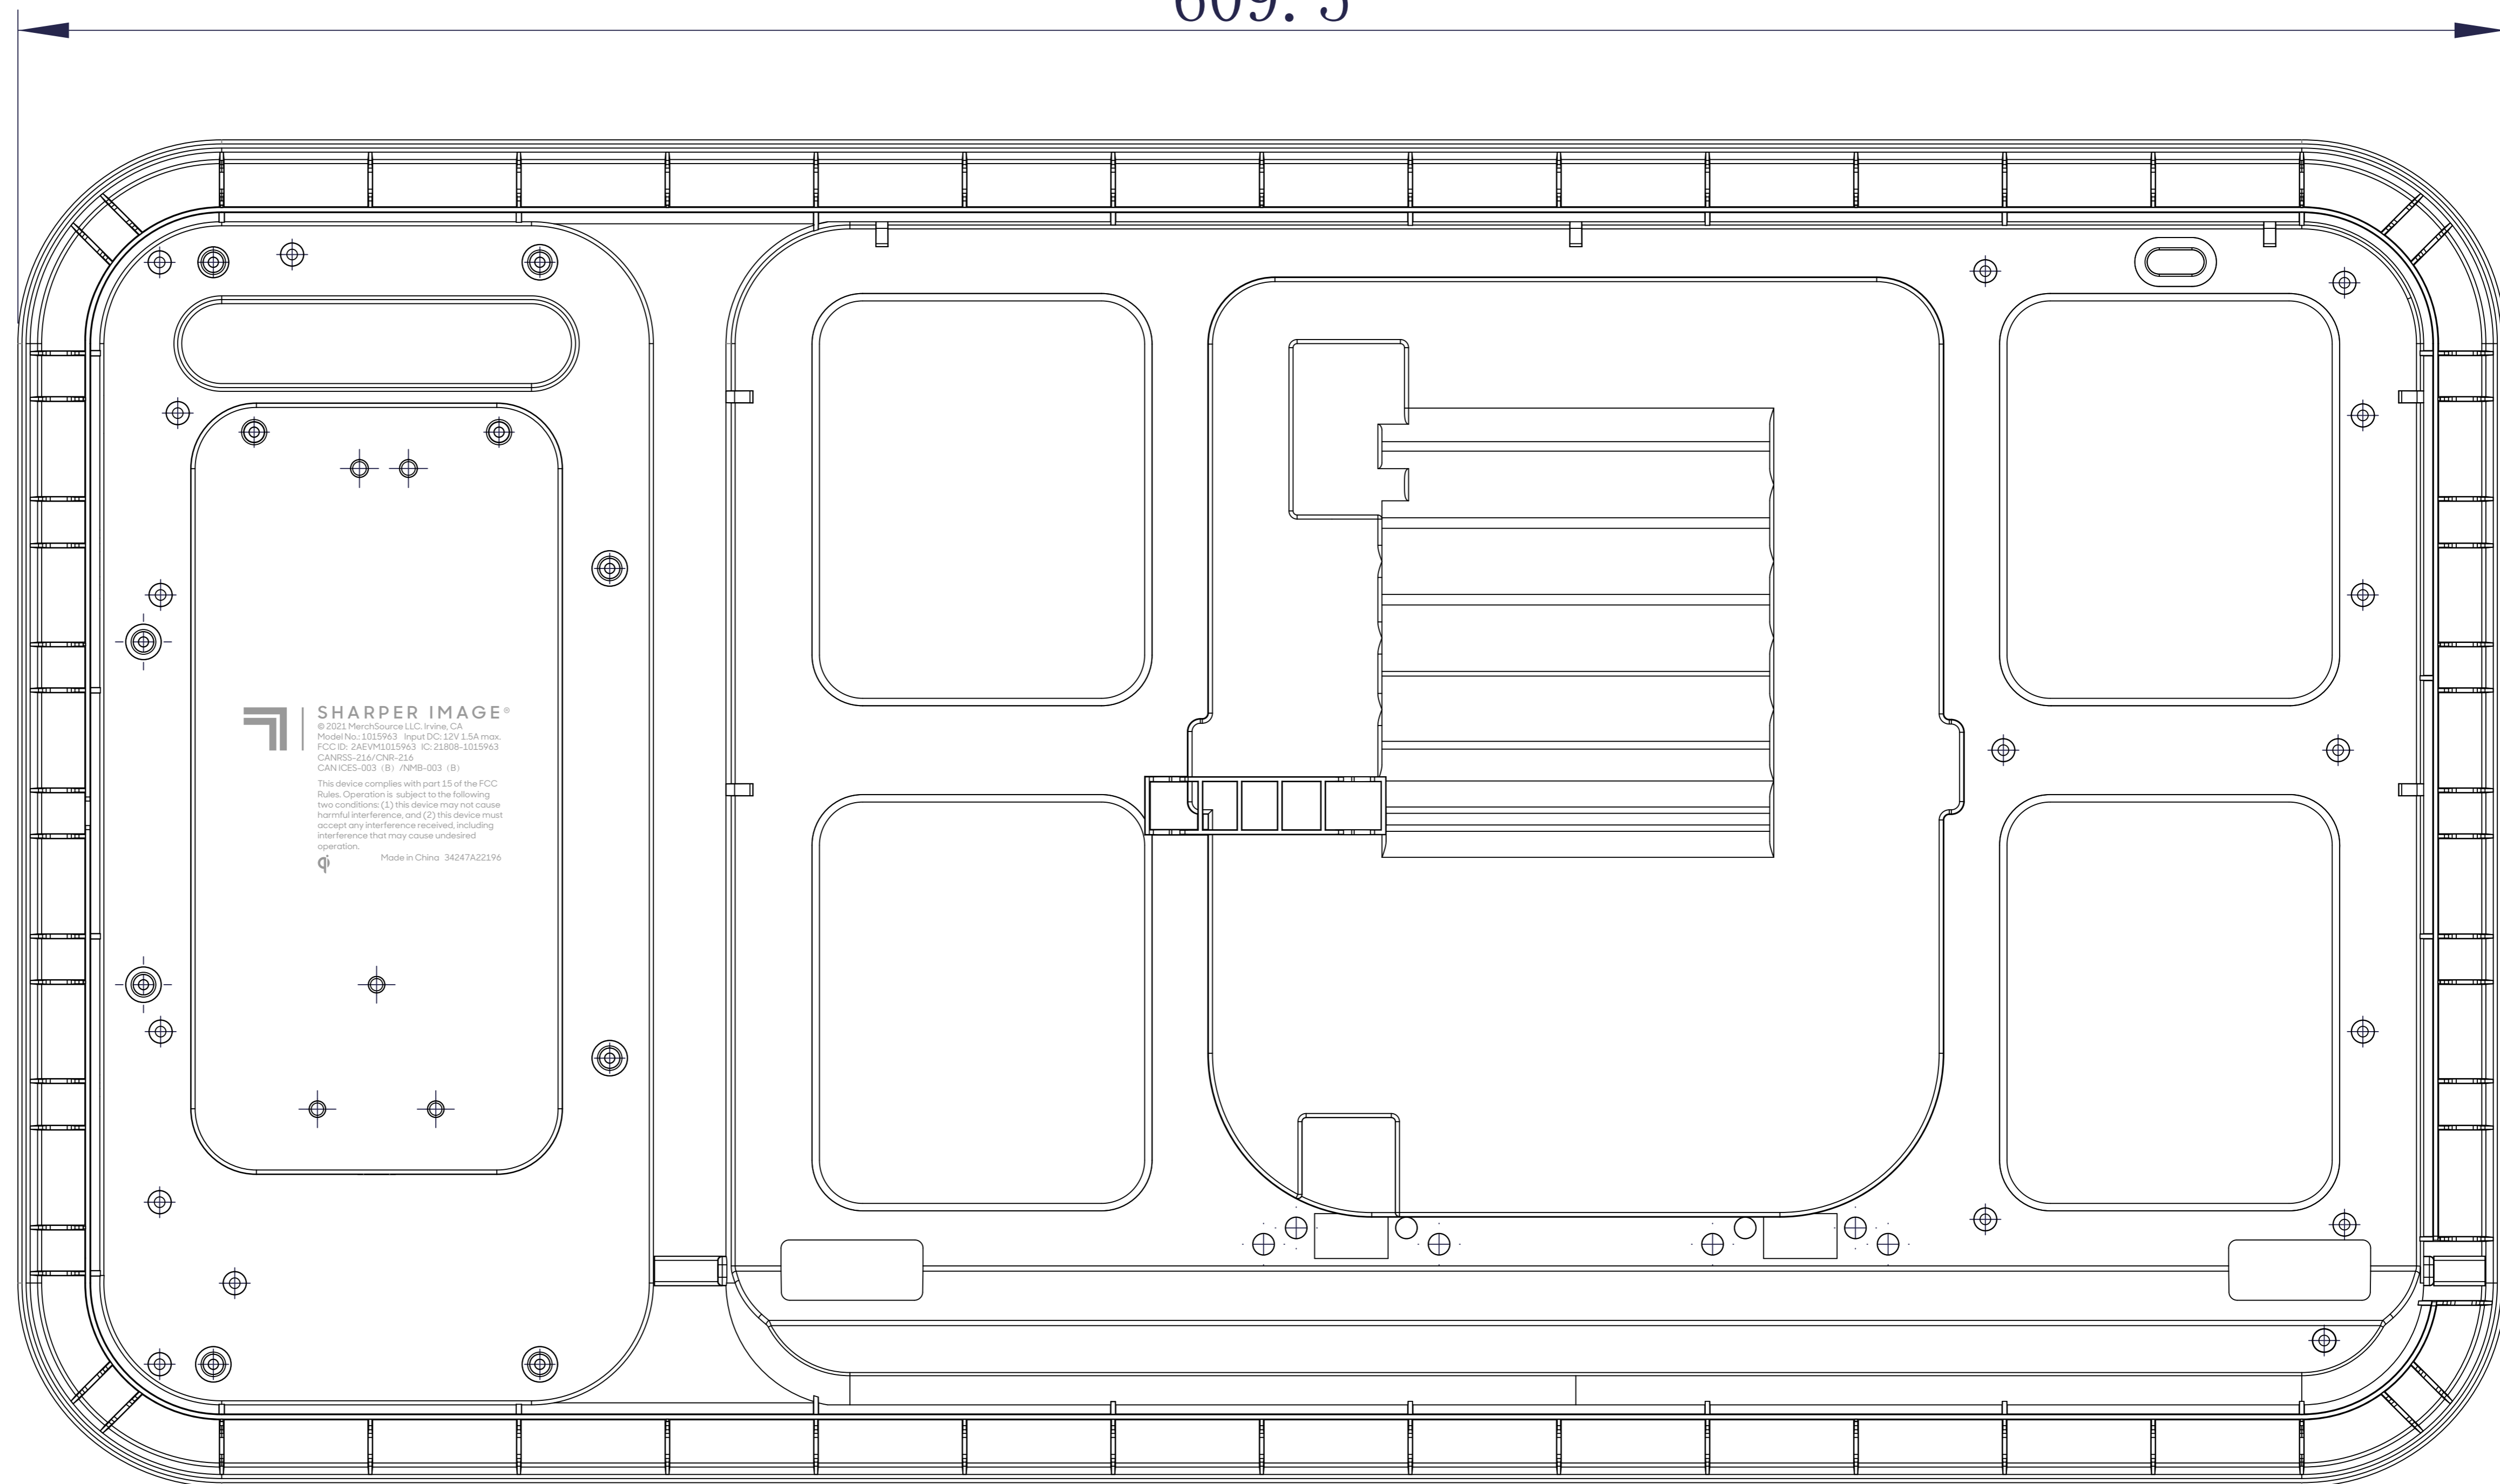

A

B

B

C

C

D

D

字体颜色：冷灰4C

图档颜色仅供参考

Model No: Q10

型号：

Size

尺寸：

Revision v1.0

本版：

Date 2022-06-24