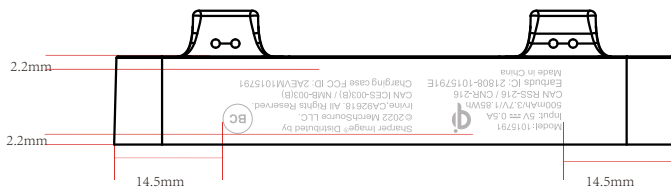

### 丝印位置效果参考

丝印颜色：冷灰11C

丝印尺寸：48\*7.7mm