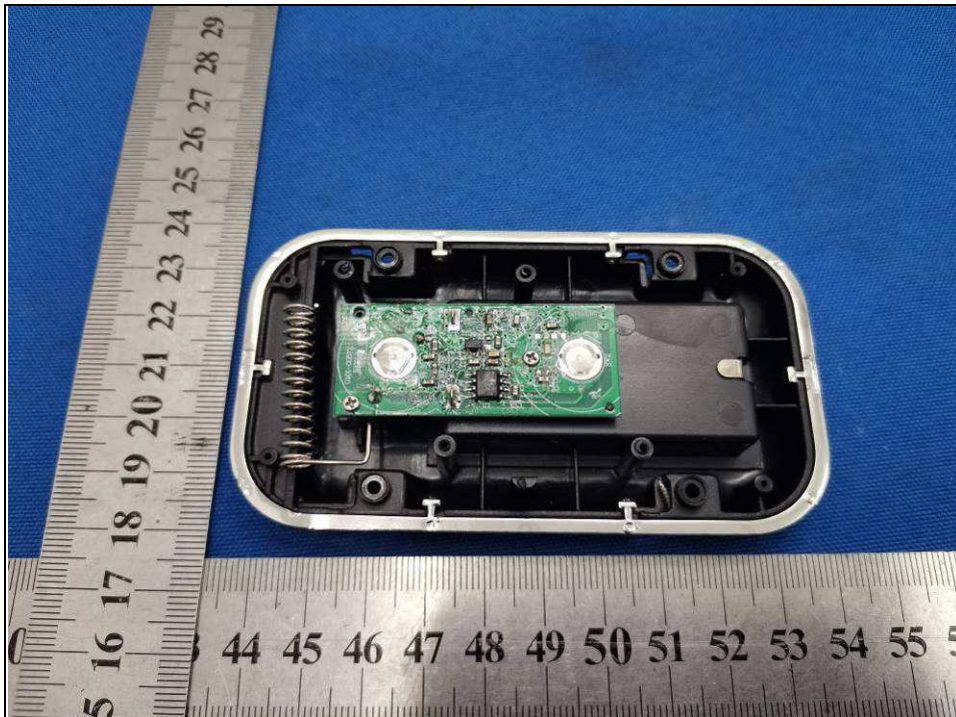

**BUREAU
VERITAS**

Reference No.: 2107WDG0008-1

PHOTOGRAPHS OF THE EUT

**BUREAU
VERITAS**

Reference No.: 2107WDG0008-1

**BUREAU
VERITAS**

Reference No.: 2107WDG0008-1

BUREAU
VERITAS

Reference No.: 2107WDG0008-1