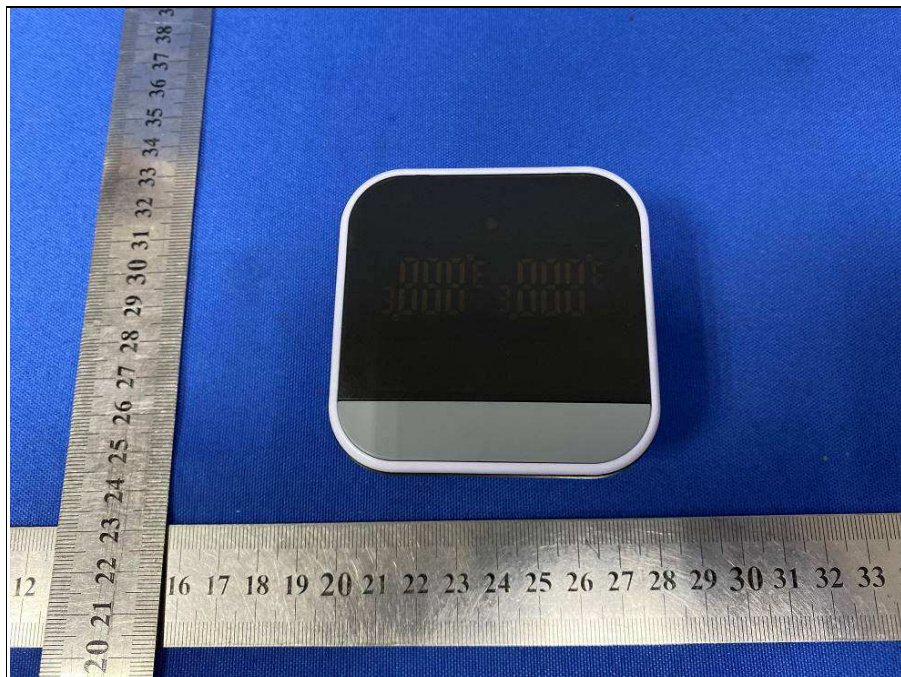

**BUREAU**  
**VERITAS**

Reference No.: 2204WDG0017-1

## PHOTOGRAPHS OF THE EUT

**BUREAU**  
**VERITAS**

Reference No.: 2204WDG0017-1

**BUREAU**  
**VERITAS**

Reference No.: 2204WDG0017-1

**BUREAU  
VERITAS**

Reference No.: 2204WDG0017-1