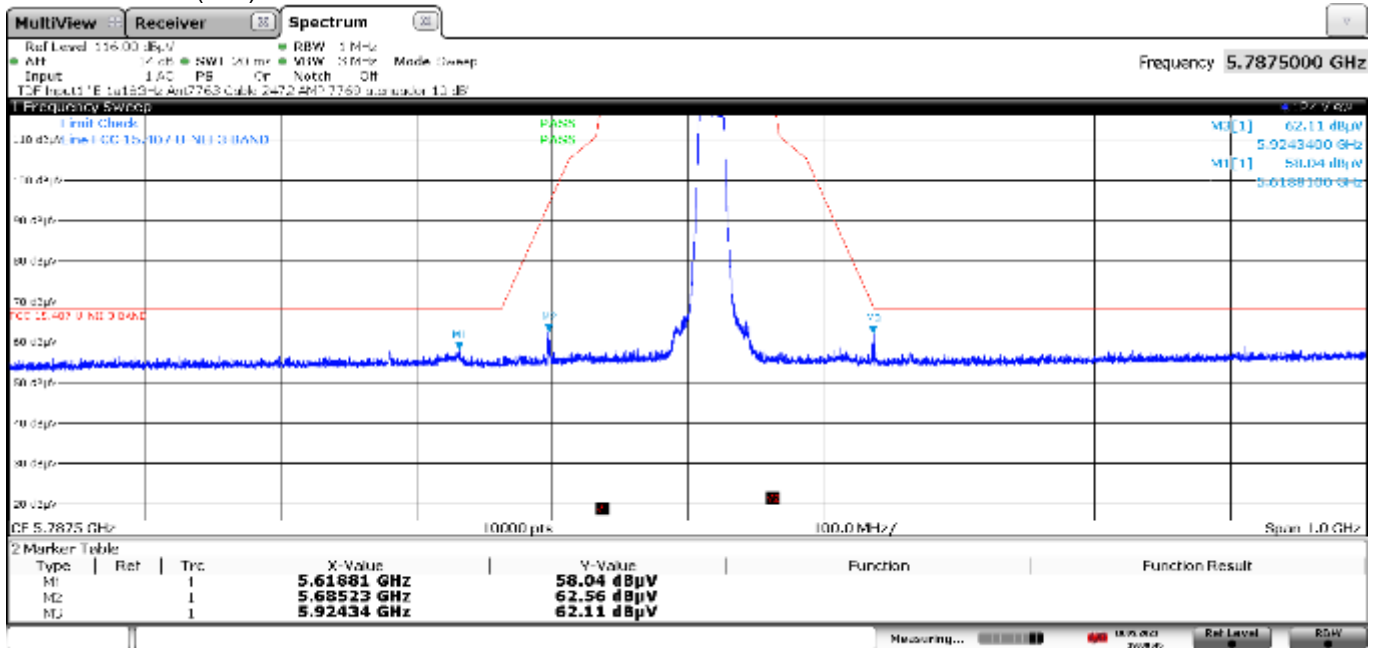

13:52:32 10.05.2021

- High Channel:

18:24:10 10.05.2021

- MIMO 802.11 ax20:

- Low Channel:

18:58:10 10.05.2021

- CHANNEL (153):

- Middle Channel:

- CHANNEL (161):

- High Channel:

• MIMO 802.11 n40:

- Low Channel:

08:43:42 30.05.2021

- High Channel:

08:45:10 30.05.2021

• MIMO 802.11 ac40: