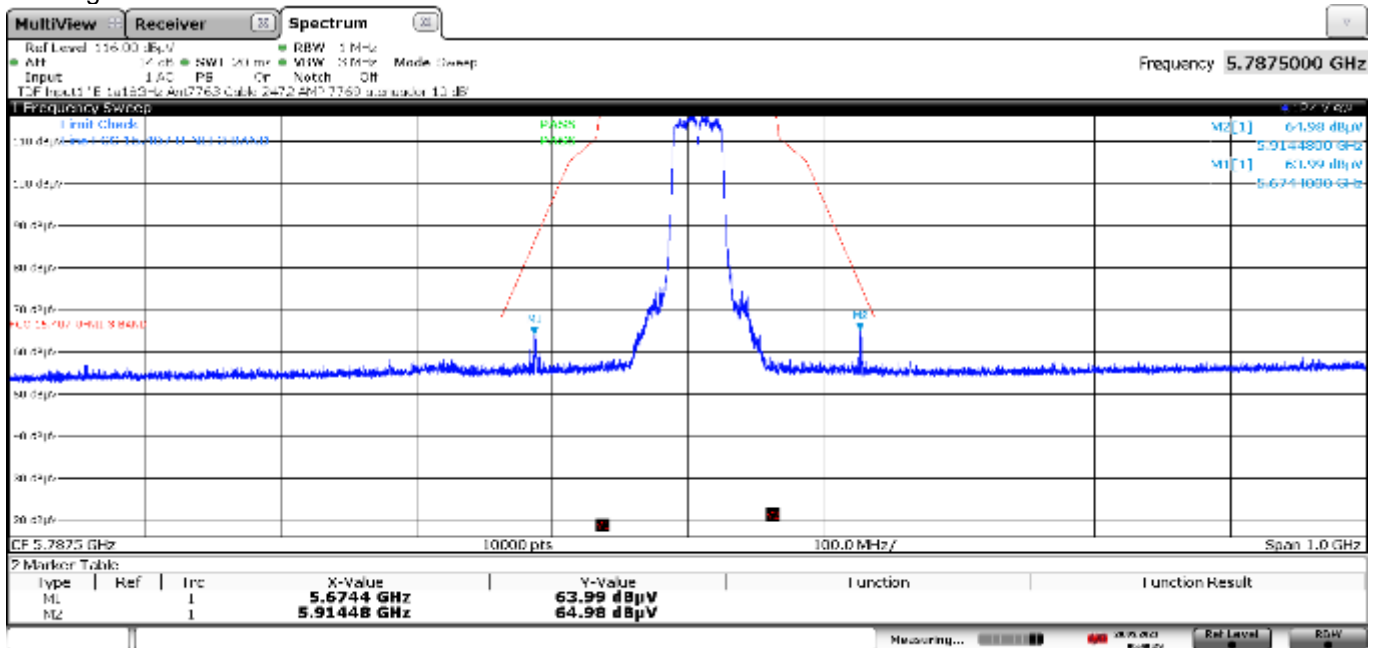

- CHANNEL (161):

- High Channel:

• MIMO 802.11 n40:

- Low Channel:

08:43:42 30.05.2021

- High Channel:

08:45:10 30.05.2021

• MIMO 802.11 ac40:

- Low Channel:

13:41:53 10.05.2021

- High Channel:

13:45:56 10.05.2021

• MIMO 802.11 ax40:

- Low Channel:

- High Channel:

- MIMO 802.11 ac80:

- Single Channel:

08:52:54 30.05.2021

- MIMO 802.11 ax80:

- Single Channel:

08:53:38 30.05.2021