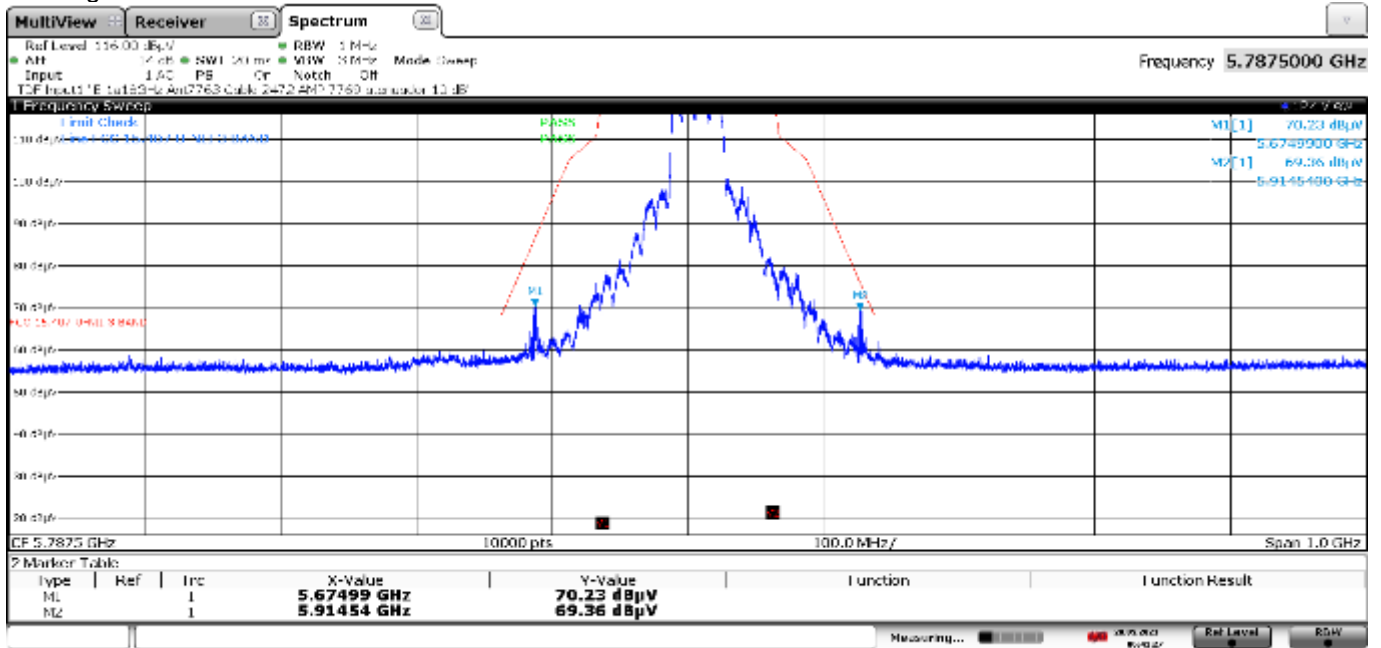

- CHANNEL (161):

- High Channel:

• MIMO 802.11 n40:

- Low Channel:

08:43:42 30.05.2021

- High Channel:

08:45:10 30.05.2021

• MIMO 802.11 ac40:

- Low Channel:

13:41:53 10.05.2021

- High Channel:

13:45:56 10.05.2021

• MIMO 802.11 ax40:

- Low Channel:

- High Channel:

- MIMO 802.11 ac80:

- Single Channel:

08:52:54 30.05.2021

- MIMO 802.11 ax80:

- Single Channel:

08:53:38 30.05.2021