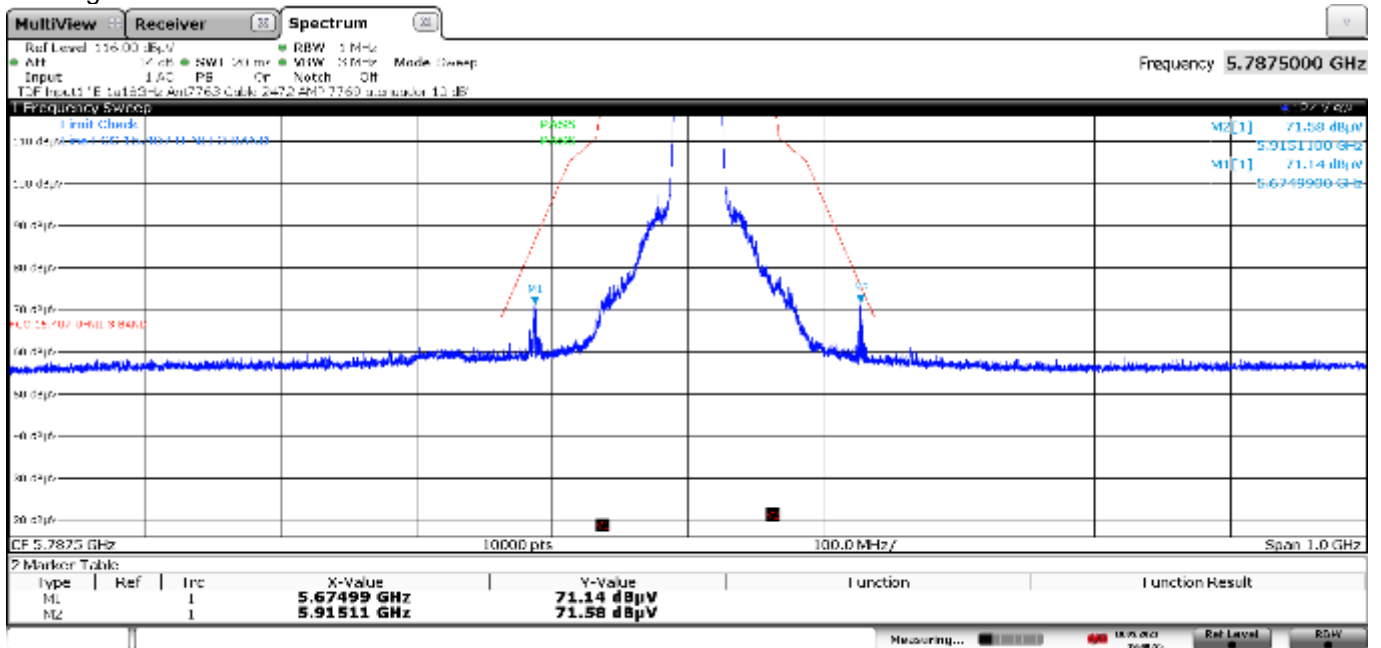

- CHANNEL (161):

- High Channel:

• MIMO 802.11 n40:

- Low Channel:

08:43:42 30.05.2021

- High Channel:

08:45:10 30.05.2021

• MIMO 802.11 ac40:

- Low Channel:

13:41:53 10.05.2021

- High Channel:

13:45:56 10.05.2021

• MIMO 802.11 ax40:

- Low Channel:

- High Channel:

- MIMO 802.11 ac80:

- Single Channel:

08:52:54 30.05.2021

- MIMO 802.11 ax80:

- Single Channel:

08:53:38 30.05.2021