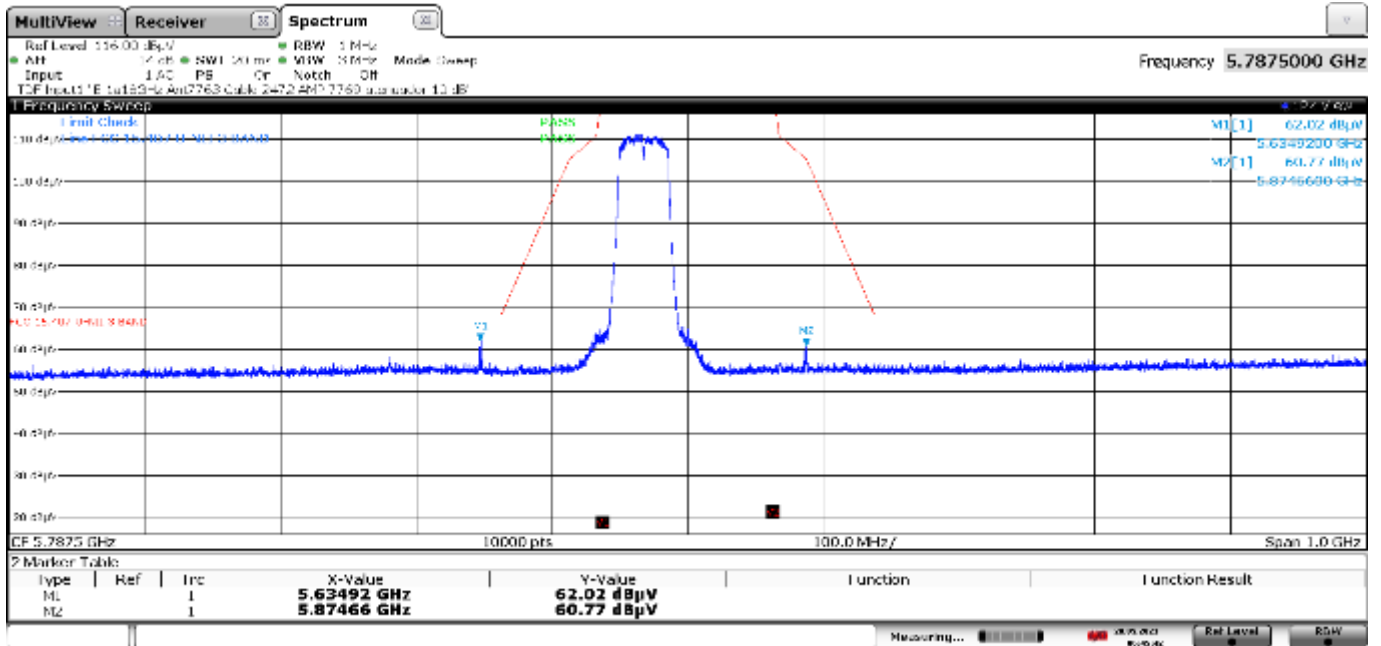

- CHANNEL (161):

- High Channel:

• MIMO 802.11 n40:

- Low Channel:

08:43:42 30.05.2021

- High Channel:

08:45:10 30.05.2021

• MIMO 802.11 ac40:

- Low Channel:

13:41:53 10.05.2021

- High Channel:

13:45:56 10.05.2021

• MIMO 802.11 ax40:

- Low Channel:

- High Channel:

- MIMO 802.11 ac80:

- Single Channel:

08:52:54 30.05.2021

- MIMO 802.11 ax80:

- Single Channel:

08:53:38 30.05.2021