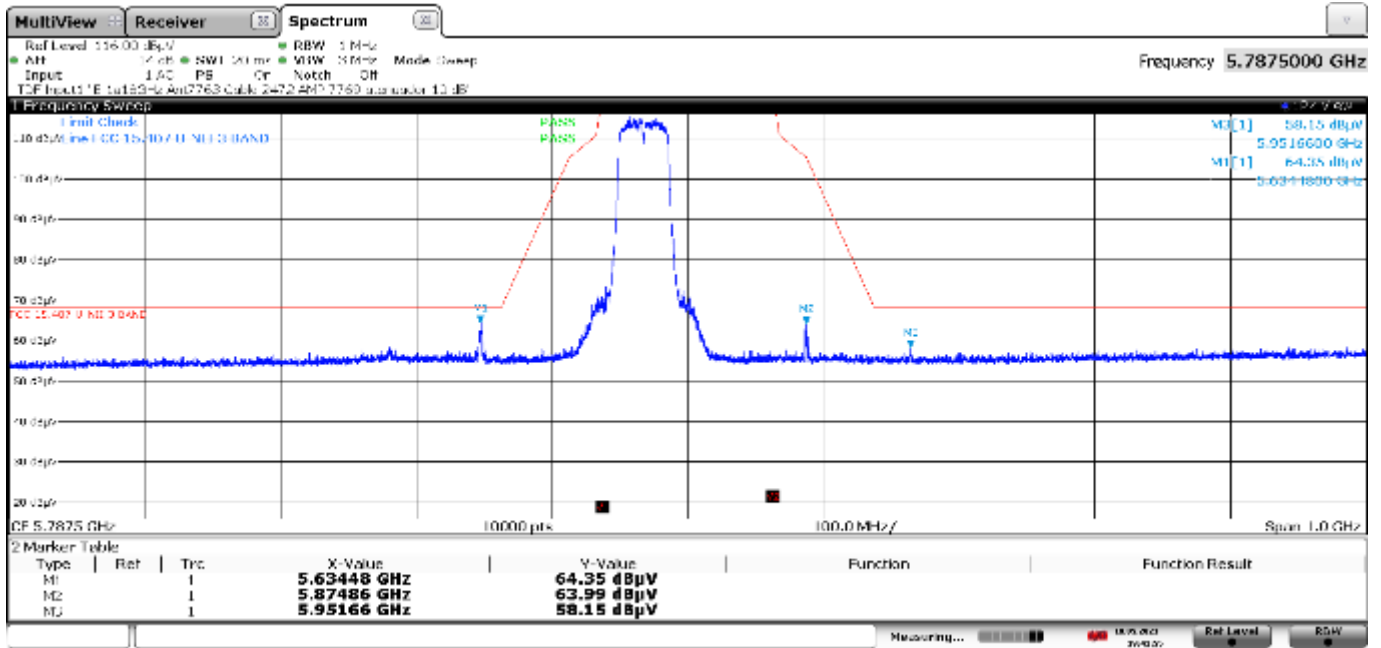

- CHANNEL (161):

- High Channel:

• MIMO 802.11 n40:

- Low Channel:

08:43:42 30.05.2021

- High Channel:

08:45:10 30.05.2021

• MIMO 802.11 ac40:

- Low Channel:

13:41:53 10.05.2021

- High Channel:

13:45:56 10.05.2021

• MIMO 802.11 ax40:

- Low Channel:

- High Channel:

- MIMO 802.11 ac80:

- Single Channel:

08:52:54 30.05.2021

- MIMO 802.11 ax80:

- Single Channel:

08:53:38 30.05.2021