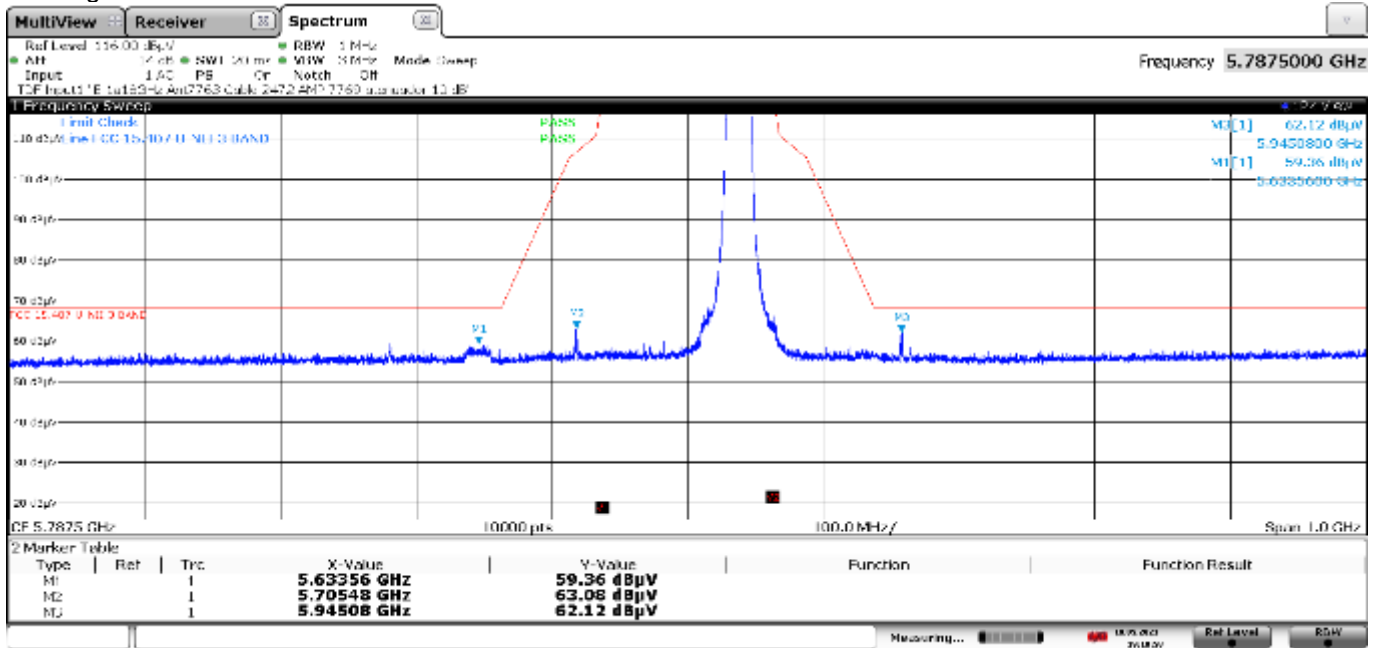

13:52:32 10.05.2021

- High Channel:

18:24:10 10.05.2021

- MIMO 802.11 ax20:

- Low Channel:

18:58:10 10.05.2021

- CHANNEL (153):

- Middle Channel:

- CHANNEL (161):

- High Channel:

• MIMO 802.11 n40:

- Low Channel:

08:43:42 30.05.2021

- High Channel:

08:45:10 30.05.2021

• MIMO 802.11 ac40: