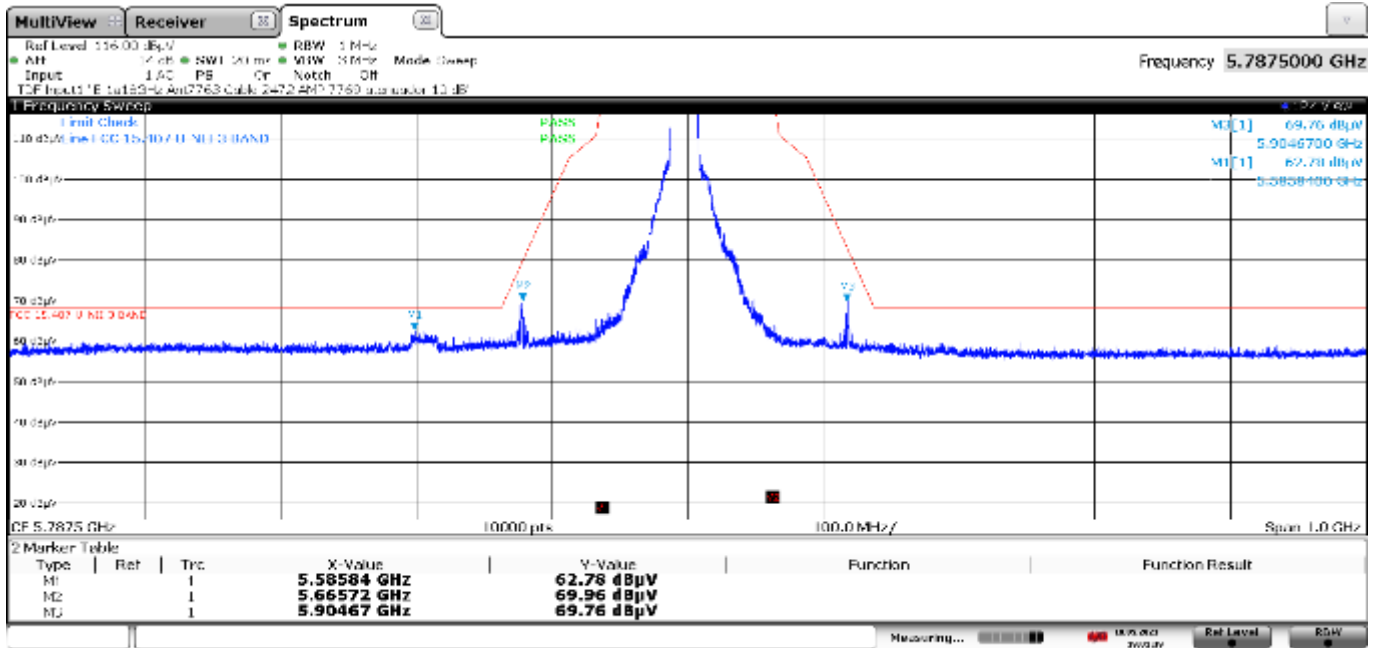

13:52:32 10.05.2021

- High Channel:

18:24:10 10.05.2021

- MIMO 802.11 ax20:

- Low Channel:

18:58:10 10.05.2021

- CHANNEL (153):

- Middle Channel:

- CHANNEL (161):

- High Channel:

• MIMO 802.11 n40:

- Low Channel:

08:43:42 30.05.2021

- High Channel:

08:45:10 30.05.2021

• MIMO 802.11 ac40:

- Low Channel:

13:41:53 10.05.2021

- High Channel:

13:45:56 10.05.2021

• MIMO 802.11 ax40:

- Low Channel:

- High Channel:

- MIMO 802.11 ac80: