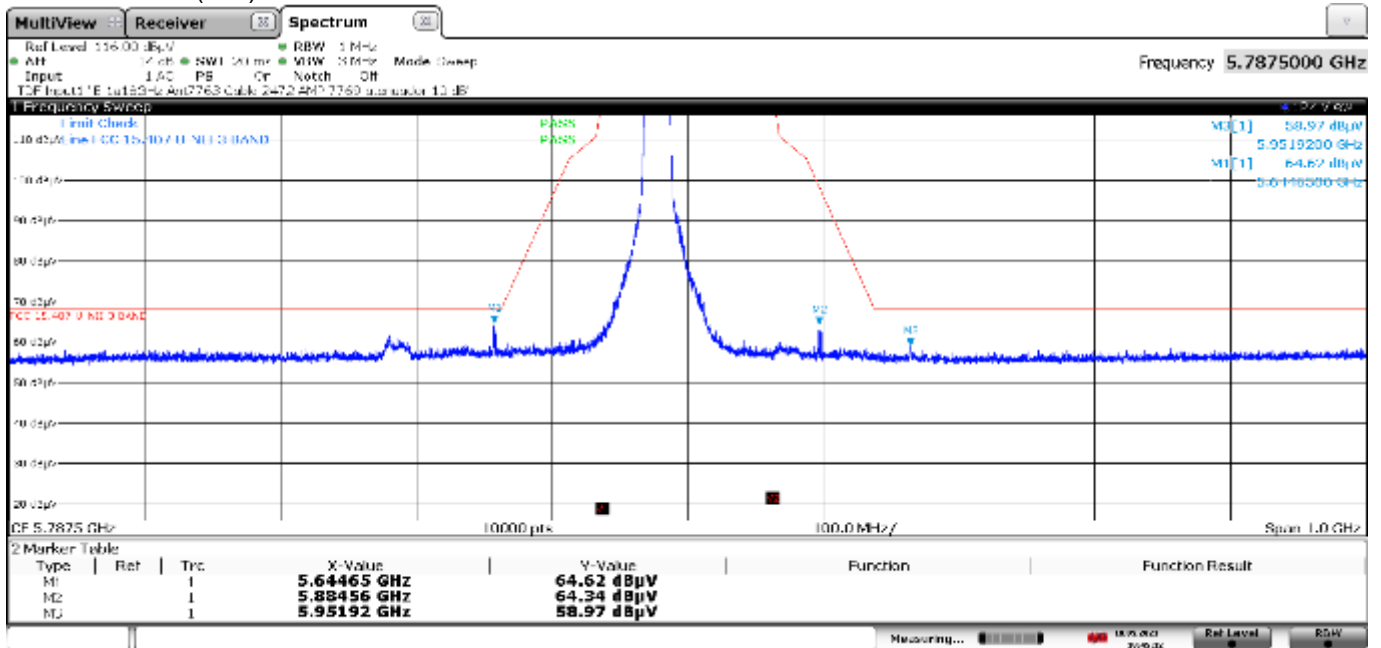

13:52:32 10.05.2021

- High Channel:

18:24:10 10.05.2021

- MIMO 802.11 ax20:

- Low Channel:

18:58:10 10.05.2021

- CHANNEL (153):

- Middle Channel:

- CHANNEL (161):

- High Channel:

• MIMO 802.11 n40:

- Low Channel:

08:43:42 30.05.2021

- High Channel:

08:45:10 30.05.2021

• MIMO 802.11 ac40: