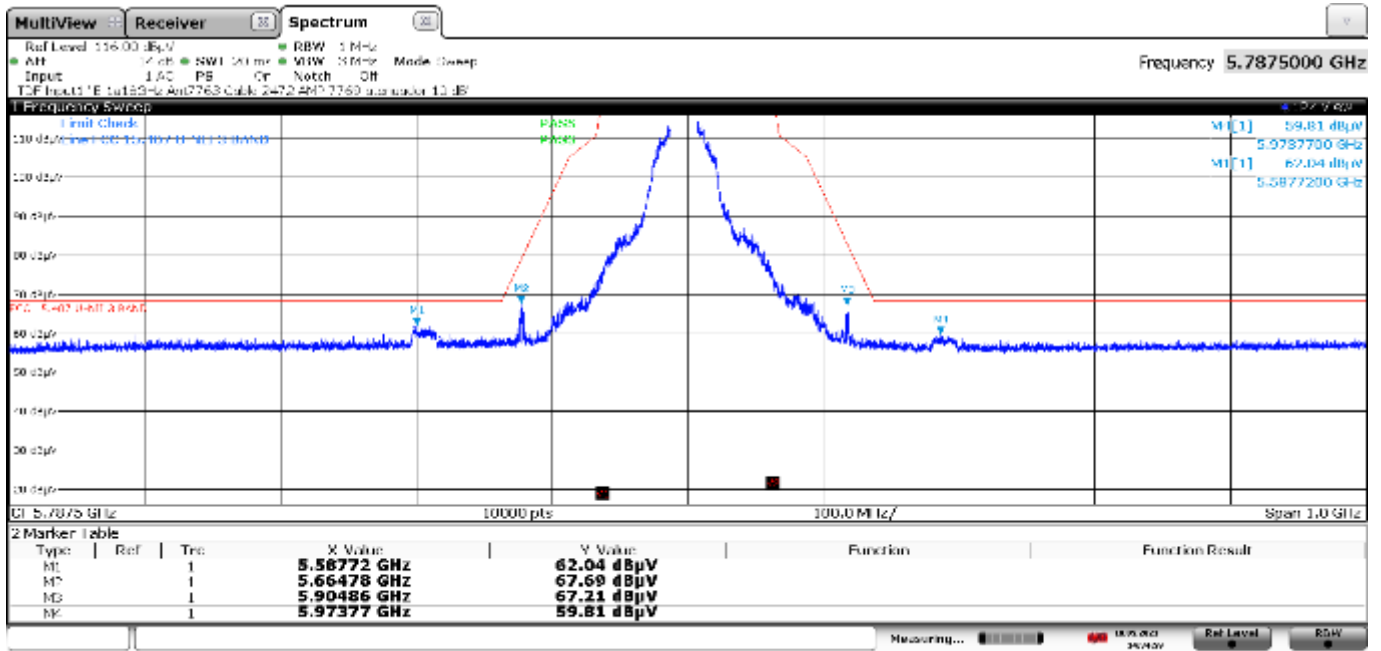

• MIMO 802.11 ac20:

- Low Channel:

11:27:59 10.05.2021

- CHANNEL (153):

12:07:47 10.05.2021

- Middle Channel:

14:53:00 10.05.2021

- CHANNEL (161):

13:52:32 10.05.2021

- High Channel:

18:24:10 10.05.2021

- MIMO 802.11 ax20:

- Low Channel:

18:58:10 10.05.2021

- CHANNEL (153):

- Middle Channel:

- CHANNEL (161):

- High Channel:

• MIMO 802.11 n40:

- Low Channel:

08:43:42 30.05.2021

- High Channel:

08:45:10 30.05.2021

• MIMO 802.11 ac40: