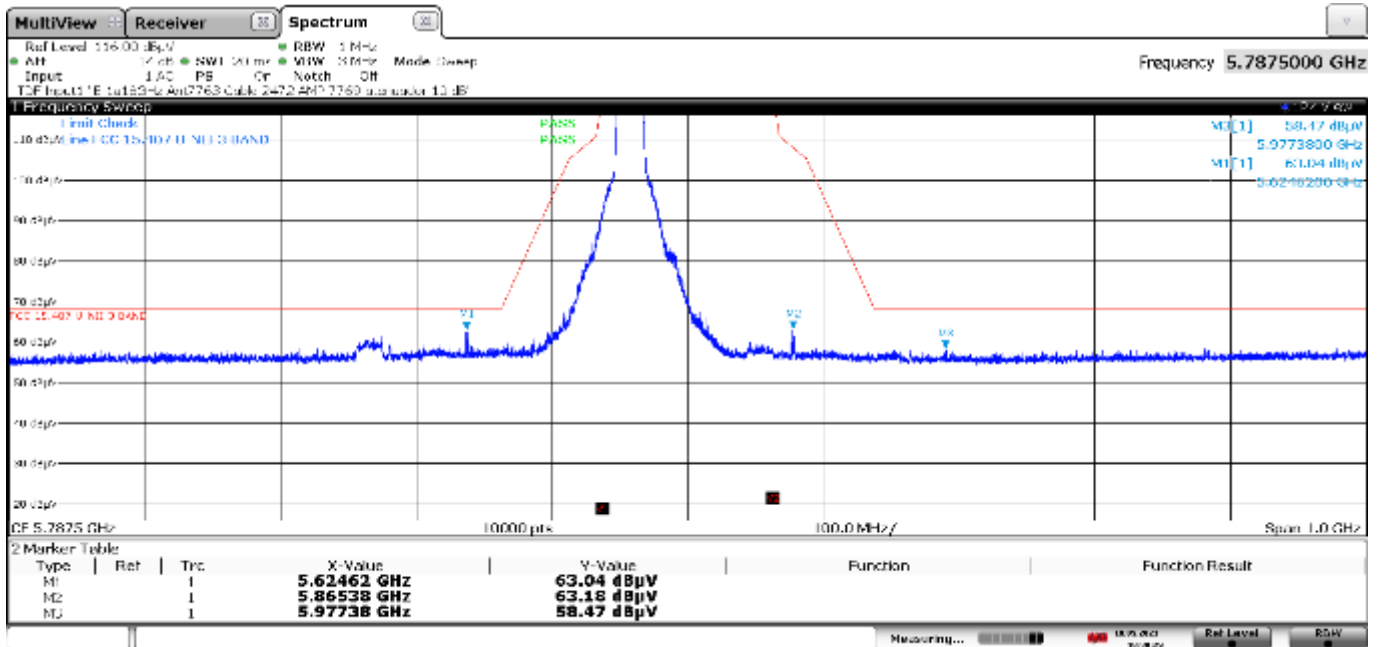

13:52:32 10.05.2021

- High Channel:

18:24:10 10.05.2021

- MIMO 802.11 ax20:

- Low Channel:

18:58:10 10.05.2021

- CHANNEL (153):

- Middle Channel:

- CHANNEL (161):

- High Channel:

• MIMO 802.11 n40:

- Low Channel:

08:43:42 30.05.2021

- High Channel:

08:45:10 30.05.2021

• MIMO 802.11 ac40:

- Low Channel:

13:41:53 10.05.2021

- High Channel:

13:45:56 10.05.2021

• MIMO 802.11 ax40:

- Low Channel:

- High Channel:

- MIMO 802.11 ac80: