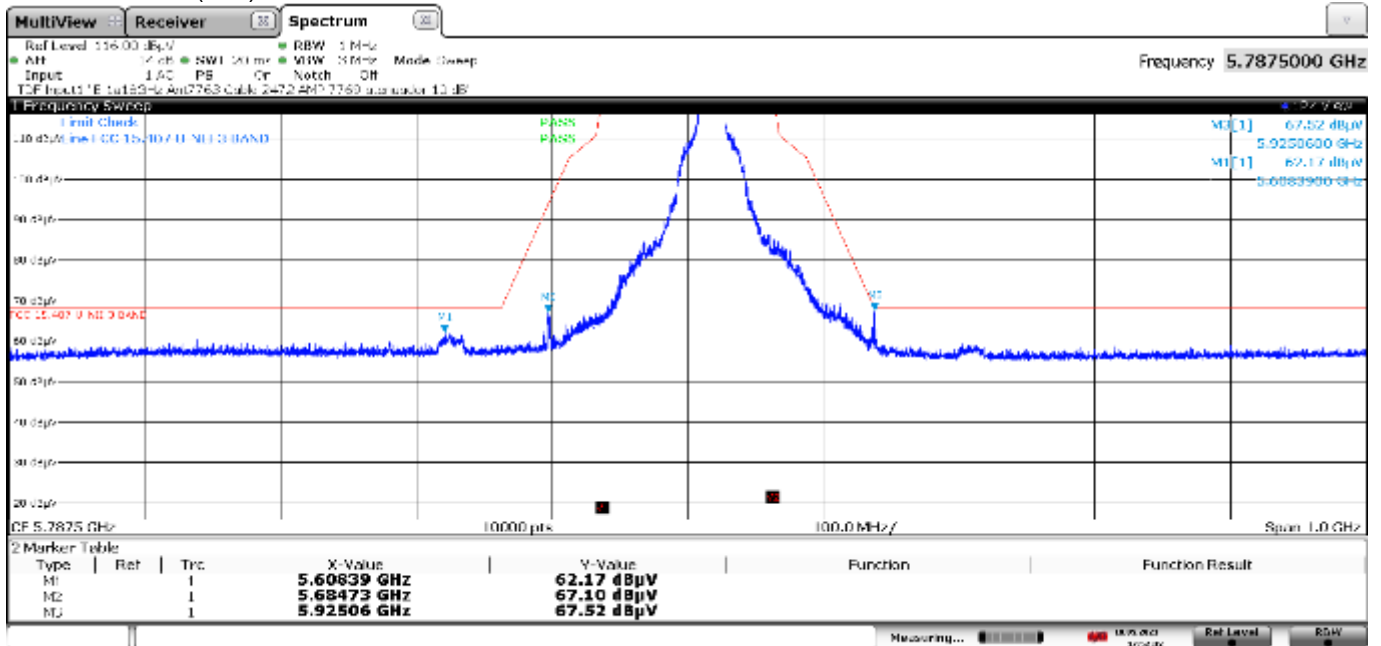

• MIMO 802.11 ac20:

- Low Channel:

11:27:59 10.05.2021

- CHANNEL (153):

12:07:47 10.05.2021

- Middle Channel:

14:53:00 10.05.2021

- CHANNEL (161):

13:52:32 10.05.2021

- High Channel:

18:24:10 10.05.2021

- MIMO 802.11 ax20:

- Low Channel:

18:58:10 10.05.2021

- CHANNEL (153):

- Middle Channel:

- CHANNEL (161):

- High Channel:

• MIMO 802.11 n40:

- Low Channel:

08:43:42 30.05.2021

- High Channel:

08:45:10 30.05.2021

• MIMO 802.11 ac40: