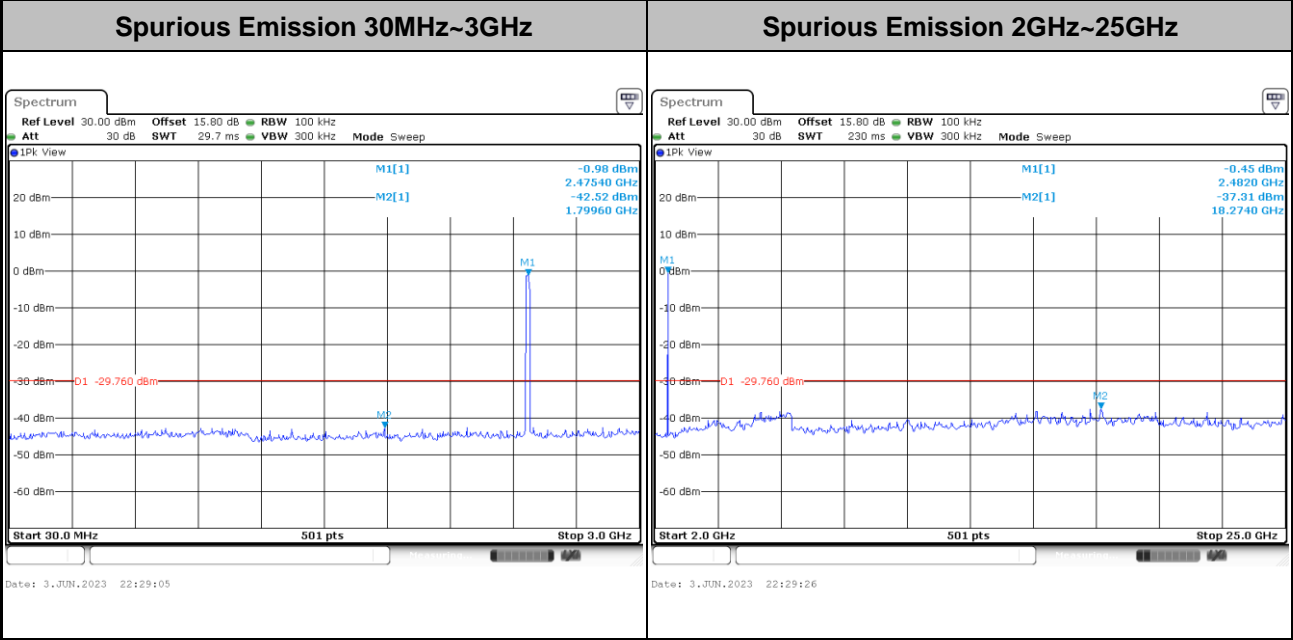

Test Mode : 802.11ax HE20 Test Channel : 08

Test Mode : 802.11ax HE20 Test Channel : 09

Test Mode : 802.11ax HE20 Test Channel : 10

Test Mode : 802.11ax HE20 Test Channel : 11

Test Mode : 802.11ax HE20 Test Channel : 12

Test Mode : 802.11ax HE20 Test Channel : 13

Number of TX = 1, Ant. 2 (Measured)

Test Mode :	802.11b	Test Channel :	01
-------------	---------	----------------	----

Test Mode :	802.11b	Test Channel :	06
-------------	---------	----------------	----