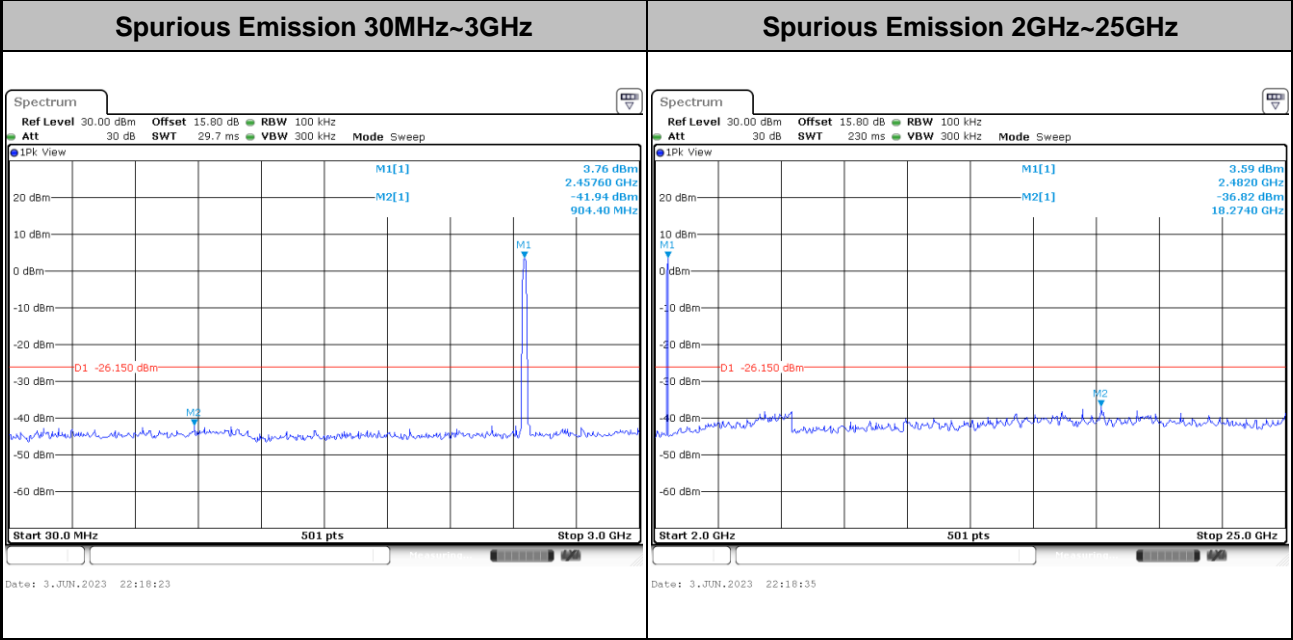

Test Mode : 802.11ax HE20 Test Channel : 08

Test Mode : 802.11ax HE20 Test Channel : 09

Test Mode : 802.11ax HE20 Test Channel : 10

Test Mode : 802.11ax HE20 Test Channel : 11

Test Mode : 802.11ax HE20 Test Channel : 12

Test Mode : 802.11ax HE20 Test Channel : 13

Number of TX = 1, Ant. 2 (Measured)

Test Mode :	802.11b	Test Channel :	01
-------------	---------	----------------	----

Test Mode :	802.11b	Test Channel :	06
-------------	---------	----------------	----