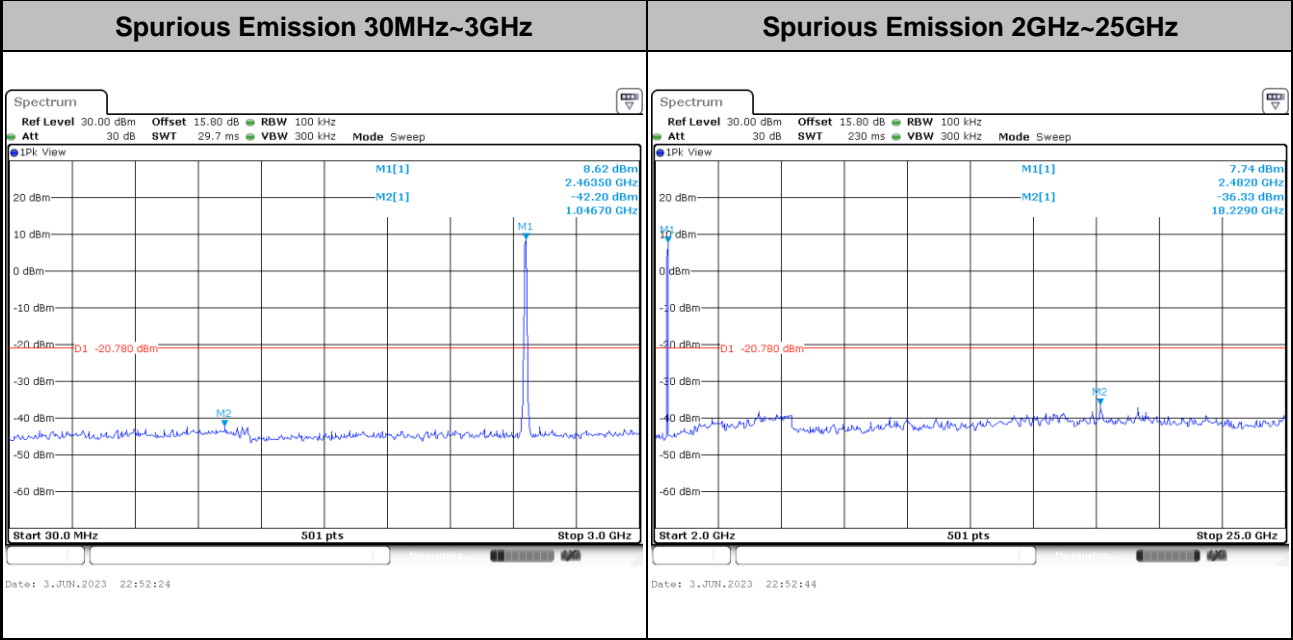

Test Mode : 802.11b Test Channel : 11