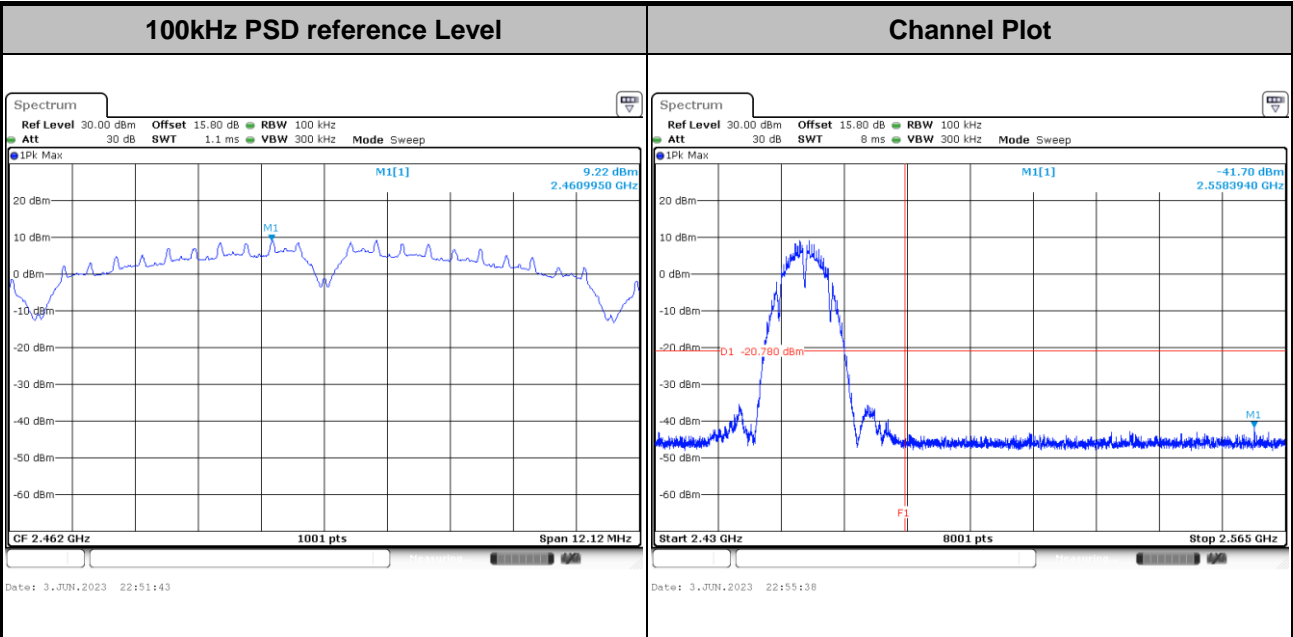

Test Mode : 802.11ax HE20 Test Channel : 13

Number of TX = 1, Ant. 2 (Measured)

Test Mode :	802.11b	Test Channel :	01
-------------	---------	----------------	----

Test Mode :	802.11b	Test Channel :	06
-------------	---------	----------------	----

Test Mode : 802.11b Test Channel : 11

Test Mode :	802.11b	Test Channel :	12
-------------	---------	----------------	----

Test Mode : 802.11b Test Channel : 13

Test Mode : 802.11g Test Channel : 01

Test Mode : 802.11g Test Channel : 02