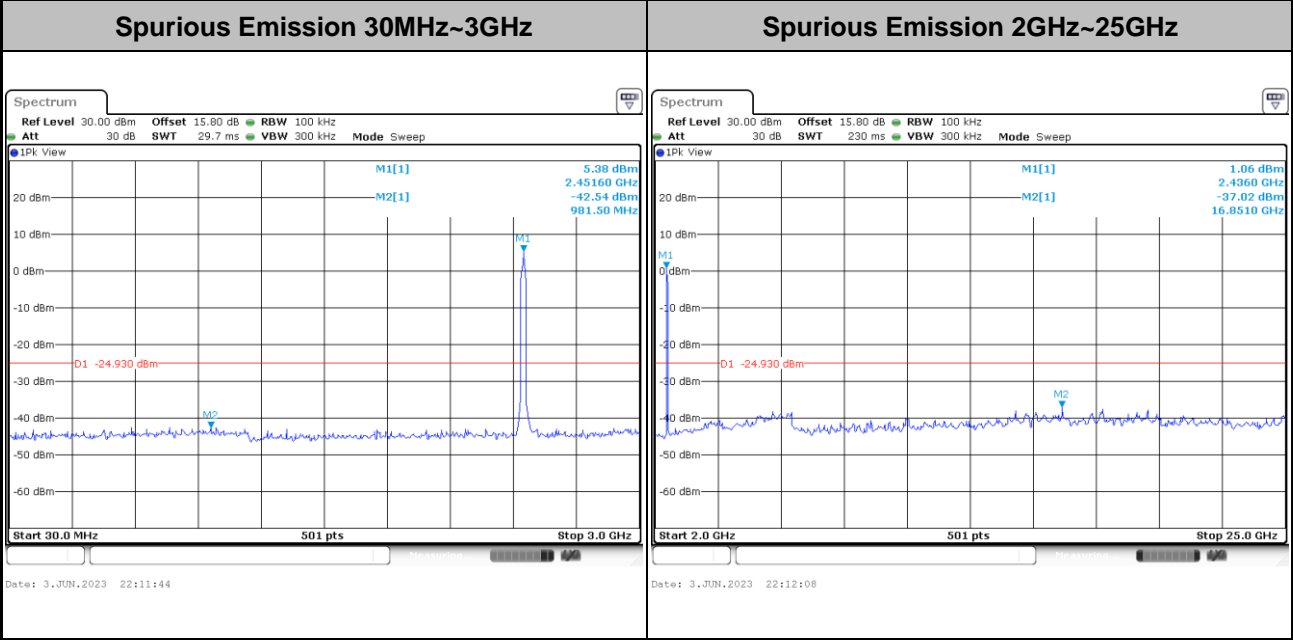

Test Mode : 802.11ax HE20 Test Channel : 08

Test Mode : 802.11ax HE20 Test Channel : 09

Test Mode : 802.11ax HE20 Test Channel : 10

Test Mode : 802.11ax HE20 Test Channel : 11

Test Mode : 802.11ax HE20 Test Channel : 12

Test Mode : 802.11ax HE20 Test Channel : 13

Number of TX = 1, Ant. 2 (Measured)

Test Mode :	802.11b	Test Channel :	01
-------------	---------	----------------	----

Test Mode :	802.11b	Test Channel :	06
-------------	---------	----------------	----