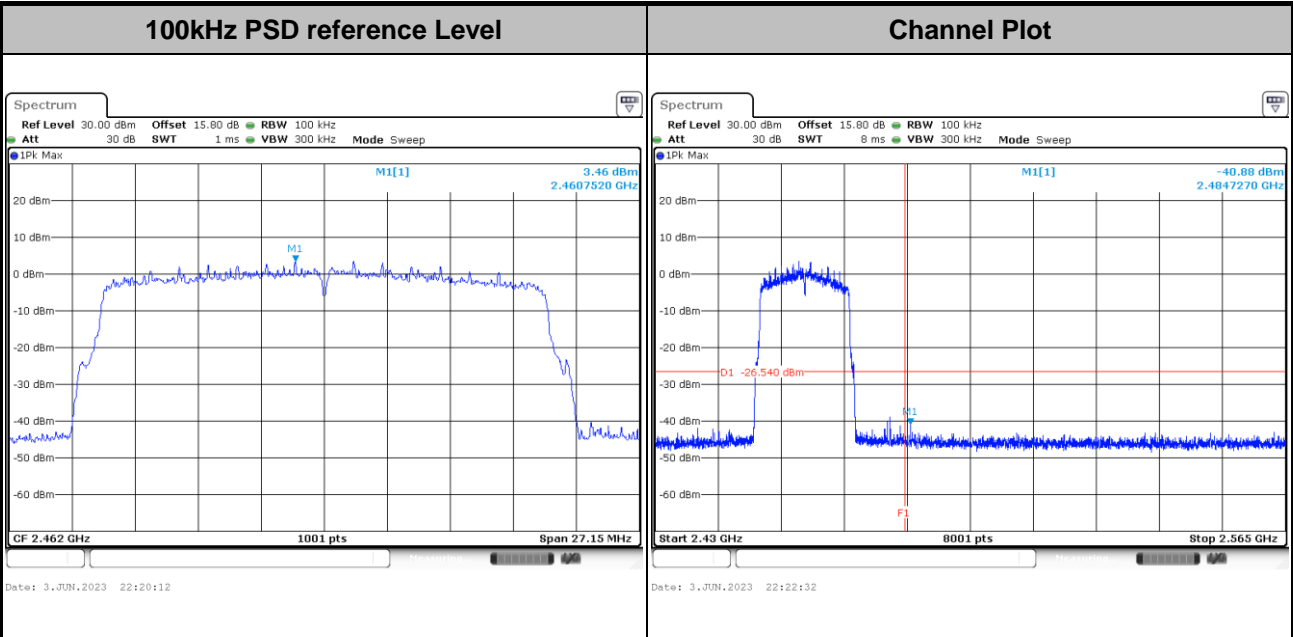

Test Mode : 802.11ax HE20 Test Channel : 08

Test Mode : 802.11ax HE20 Test Channel : 09

Test Mode : 802.11ax HE20 Test Channel : 10

Test Mode : 802.11ax HE20 Test Channel : 11

Test Mode : 802.11ax HE20 Test Channel : 12

Test Mode : 802.11ax HE20 Test Channel : 13

Number of TX = 1, Ant. 2 (Measured)

Test Mode :	802.11b	Test Channel :	01
-------------	---------	----------------	----

Test Mode :	802.11b	Test Channel :	06
-------------	---------	----------------	----