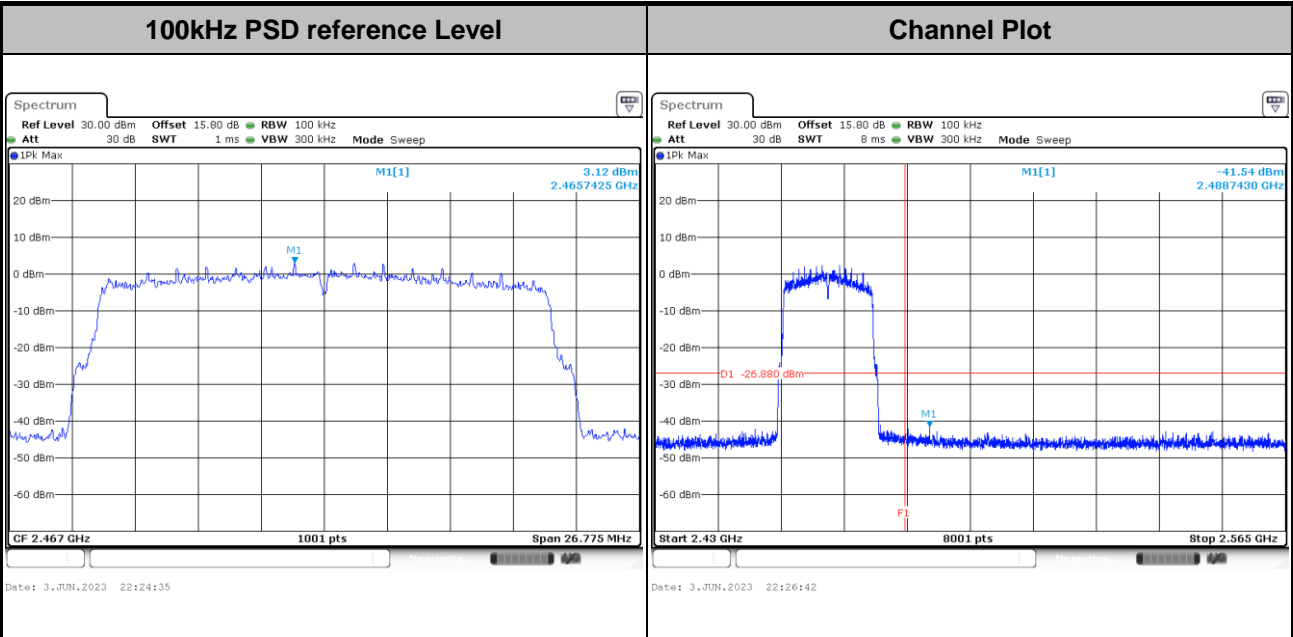

Test Mode : 802.11ax HE20 Test Channel : 08

Test Mode : 802.11ax HE20 Test Channel : 09

Test Mode : 802.11ax HE20 Test Channel : 10

Test Mode : 802.11ax HE20 Test Channel : 11

Test Mode : 802.11ax HE20 Test Channel : 12

Test Mode : 802.11ax HE20 Test Channel : 13

Number of TX = 1, Ant. 2 (Measured)

Test Mode :	802.11b	Test Channel :	01
-------------	---------	----------------	----

Test Mode :	802.11b	Test Channel :	06
-------------	---------	----------------	----