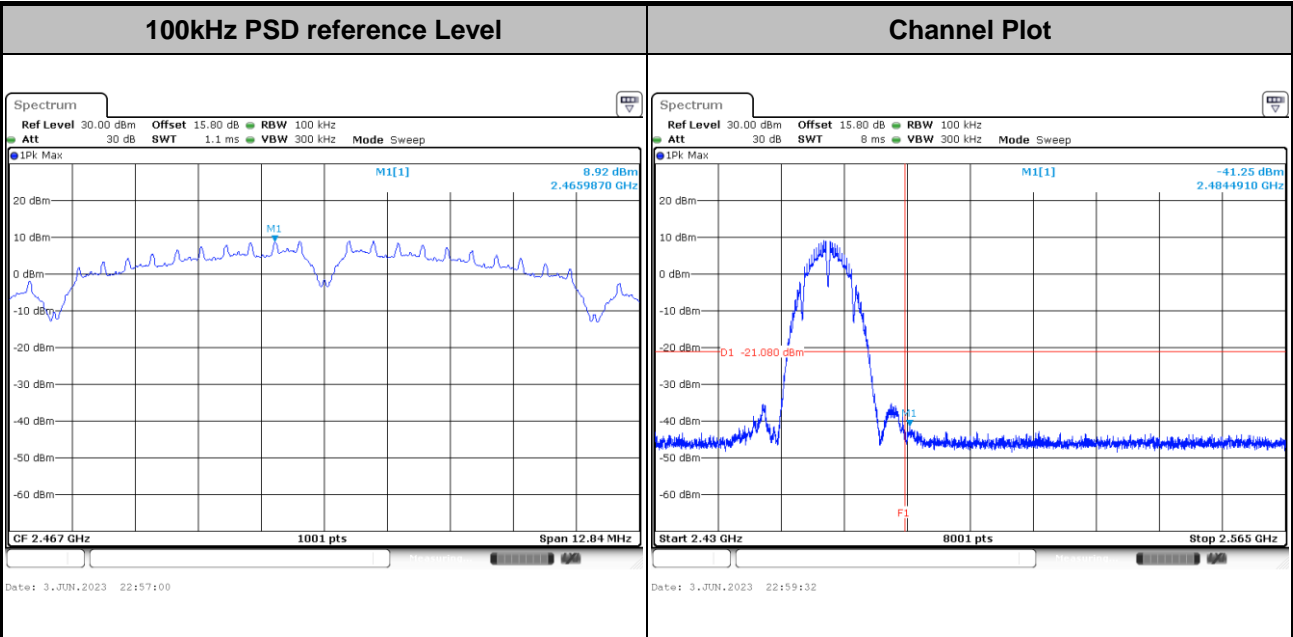

Test Mode :	802.11b	Test Channel :	12