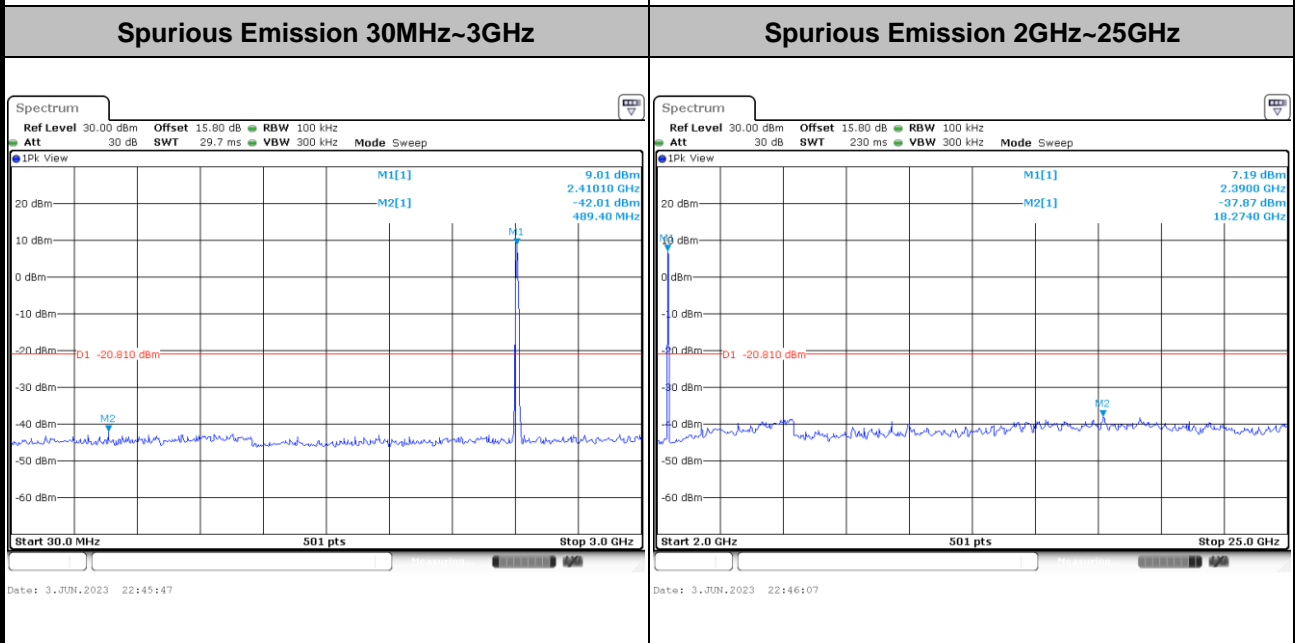

Test Mode : 802.11ax HE20 Test Channel : 08

Test Mode : 802.11ax HE20 Test Channel : 09

Test Mode : 802.11ax HE20 Test Channel : 10

Test Mode : 802.11ax HE20 Test Channel : 11

Test Mode : 802.11ax HE20 Test Channel : 12

Test Mode : 802.11ax HE20 Test Channel : 13

Number of TX = 1, Ant. 2 (Measured)

Test Mode :	802.11b	Test Channel :	01
-------------	---------	----------------	----

Test Mode :	802.11b	Test Channel :	06
-------------	---------	----------------	----