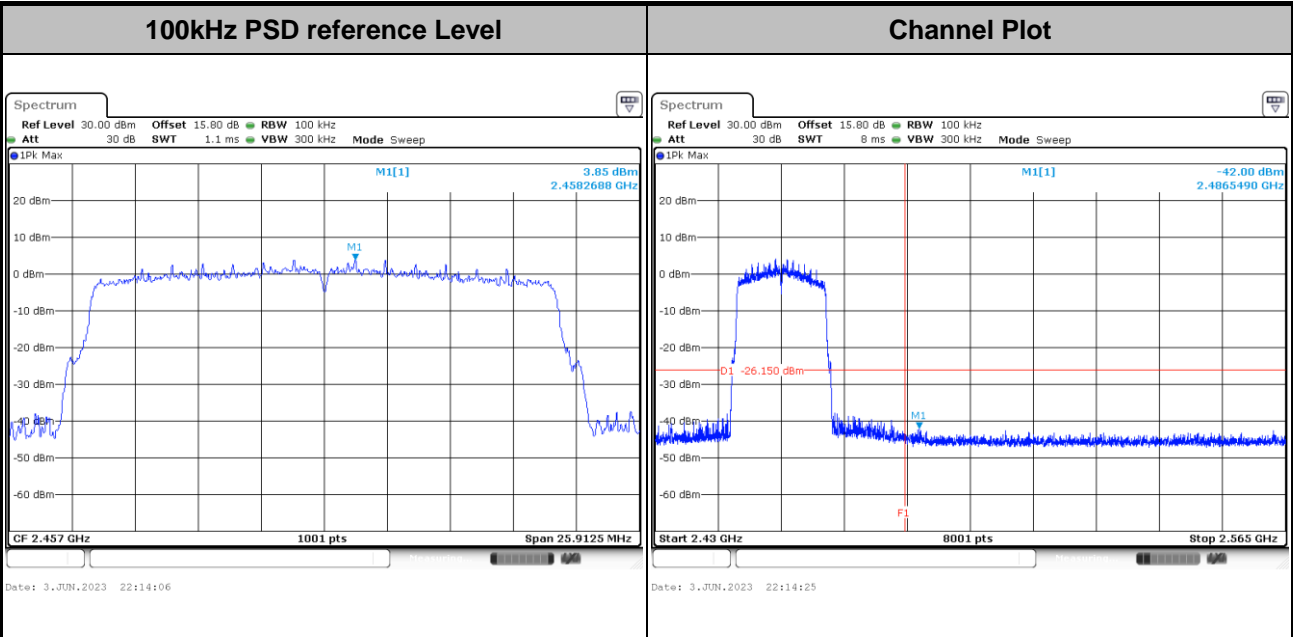

Test Mode : 802.11ax HE20 Test Channel : 08

Test Mode : 802.11ax HE20 Test Channel : 09

Test Mode : 802.11ax HE20 Test Channel : 10

Test Mode : 802.11ax HE20 Test Channel : 11

Test Mode : 802.11ax HE20 Test Channel : 12

Test Mode : 802.11ax HE20 Test Channel : 13

Number of TX = 1, Ant. 2 (Measured)

Test Mode :	802.11b	Test Channel :	01
-------------	---------	----------------	----

Test Mode :	802.11b	Test Channel :	06
-------------	---------	----------------	----