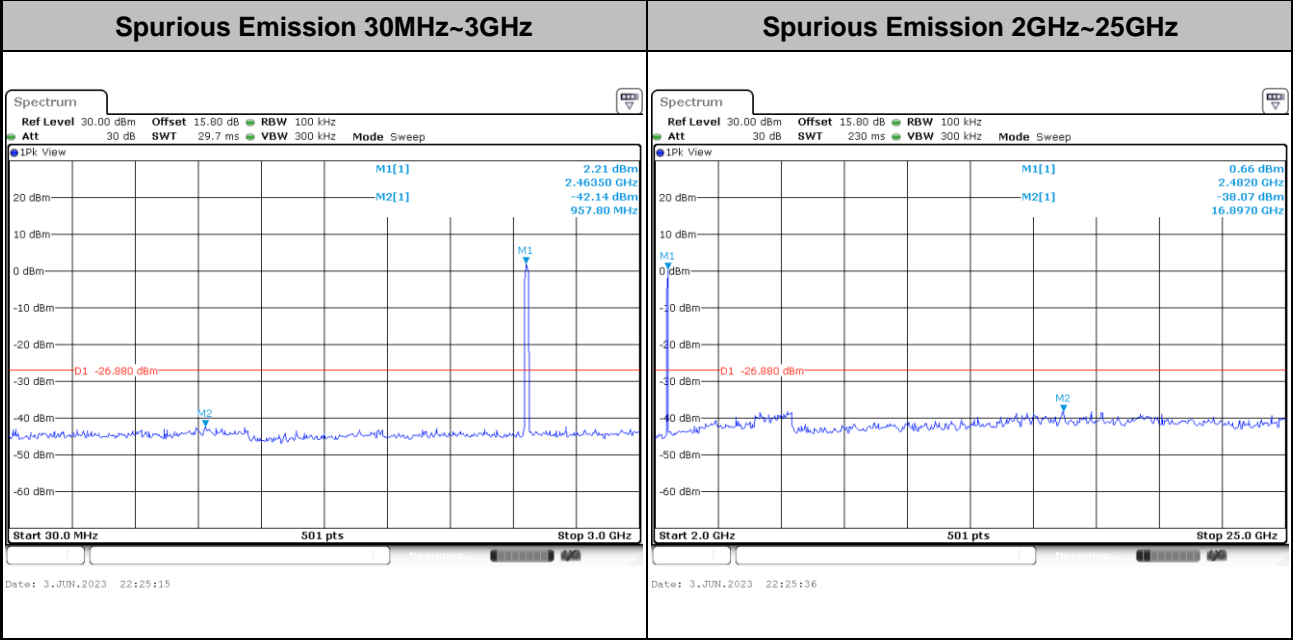

Test Mode : 802.11ax HE20 Test Channel : 08

Test Mode : 802.11ax HE20 Test Channel : 09

Test Mode : 802.11ax HE20 Test Channel : 10

Test Mode : 802.11ax HE20 Test Channel : 11

Test Mode : 802.11ax HE20 Test Channel : 12

Test Mode : 802.11ax HE20 Test Channel : 13

Number of TX = 1, Ant. 2 (Measured)

Test Mode :	802.11b	Test Channel :	01
-------------	---------	----------------	----

Test Mode :	802.11b	Test Channel :	06
-------------	---------	----------------	----