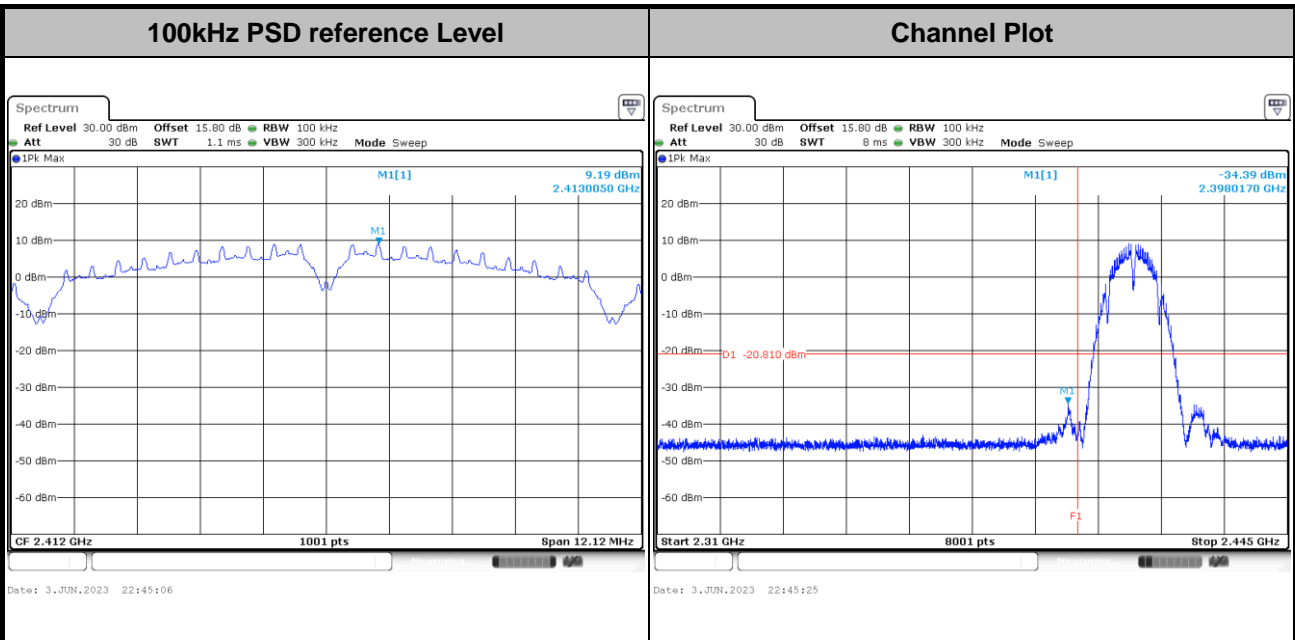

Test Mode : 802.11ax HE20 Test Channel : 08

Test Mode : 802.11ax HE20 Test Channel : 09

Test Mode : 802.11ax HE20 Test Channel : 10

Test Mode : 802.11ax HE20 Test Channel : 11

Test Mode : 802.11ax HE20 Test Channel : 12

Test Mode : 802.11ax HE20 Test Channel : 13

Number of TX = 1, Ant. 2 (Measured)

Test Mode :	802.11b	Test Channel :	01
-------------	---------	----------------	----

Test Mode :	802.11b	Test Channel :	06
-------------	---------	----------------	----