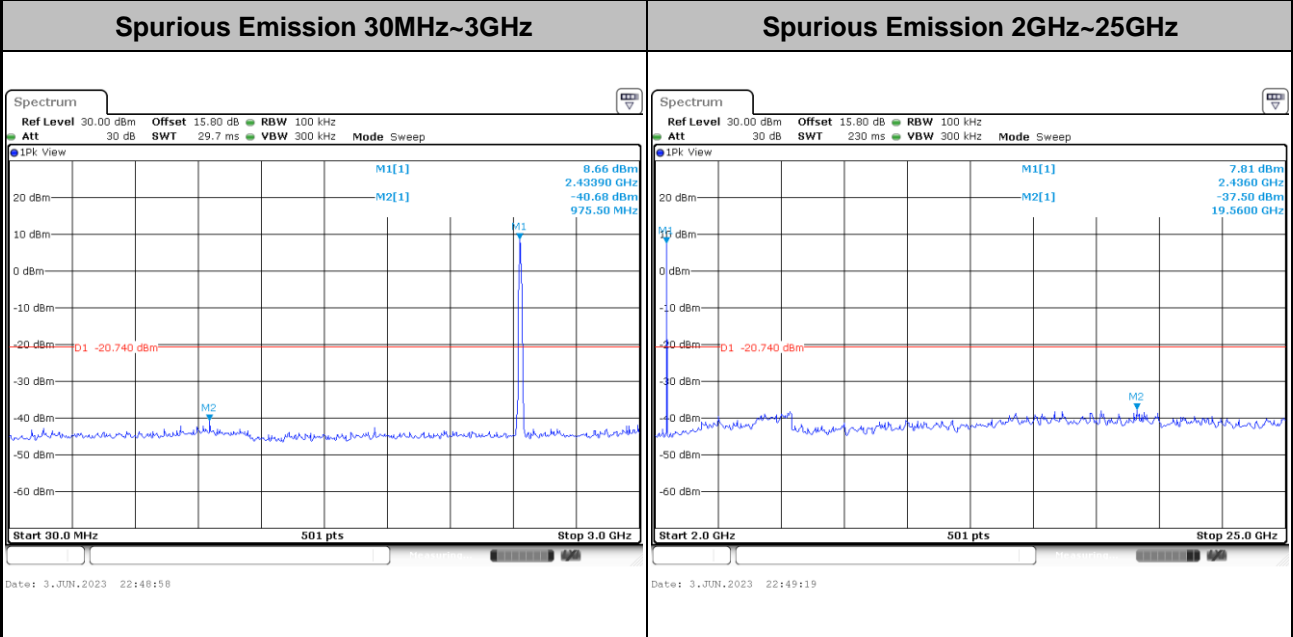

Test Mode : 802.11ax HE20 Test Channel : 13

Number of TX = 1, Ant. 2 (Measured)

Test Mode :	802.11b	Test Channel :	01
-------------	---------	----------------	----

Test Mode :	802.11b	Test Channel :	06
-------------	---------	----------------	----