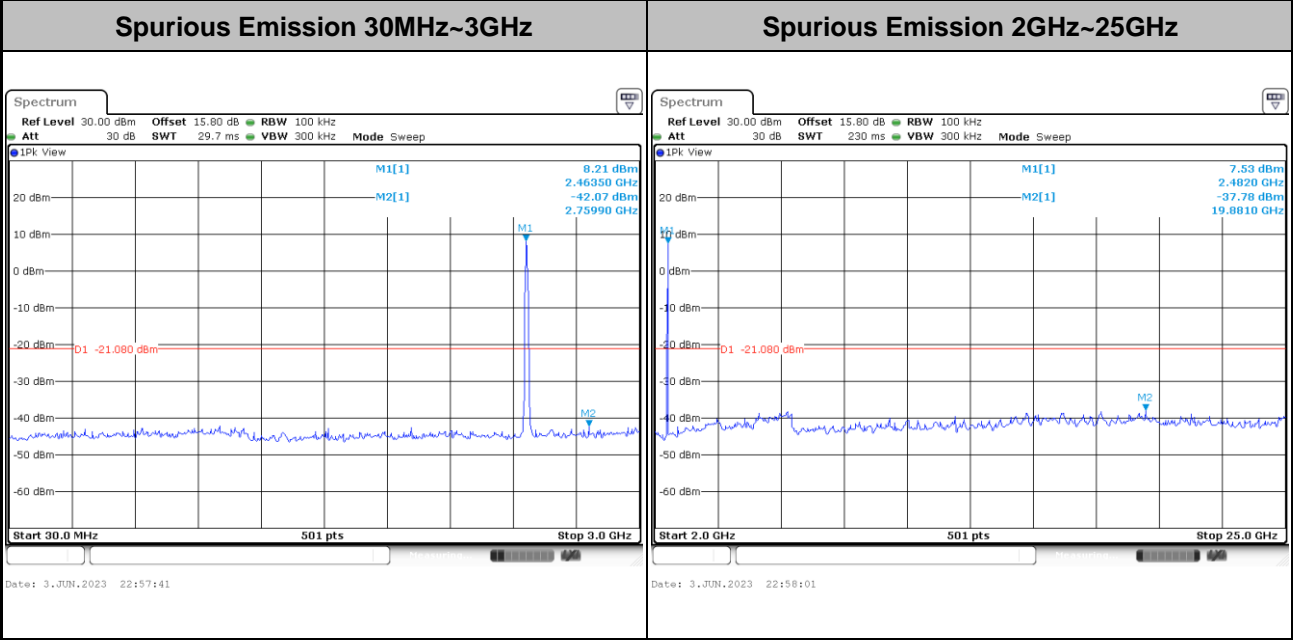

Test Mode :	802.11b	Test Channel :	12