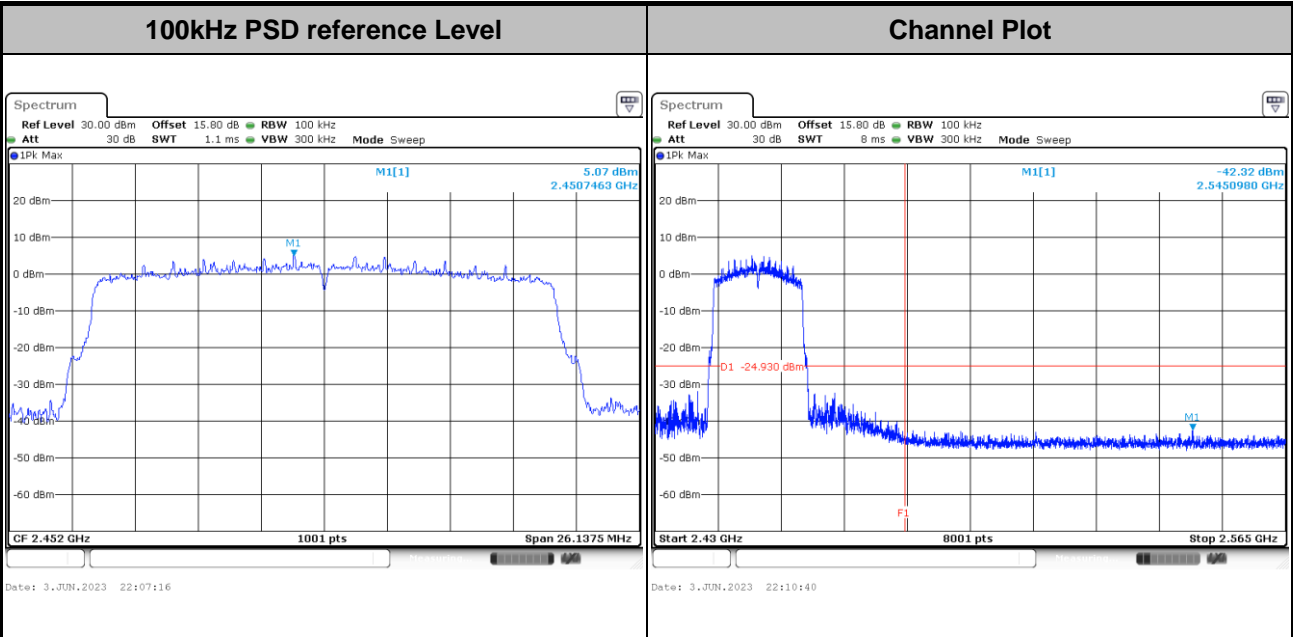

Test Mode : 802.11ax HE20 Test Channel : 08

Test Mode : 802.11ax HE20 Test Channel : 09

Test Mode : 802.11ax HE20 Test Channel : 10

Test Mode : 802.11ax HE20 Test Channel : 11

Test Mode : 802.11ax HE20 Test Channel : 12

Test Mode : 802.11ax HE20 Test Channel : 13

Number of TX = 1, Ant. 2 (Measured)

Test Mode :	802.11b	Test Channel :	01
-------------	---------	----------------	----

Test Mode :	802.11b	Test Channel :	06
-------------	---------	----------------	----