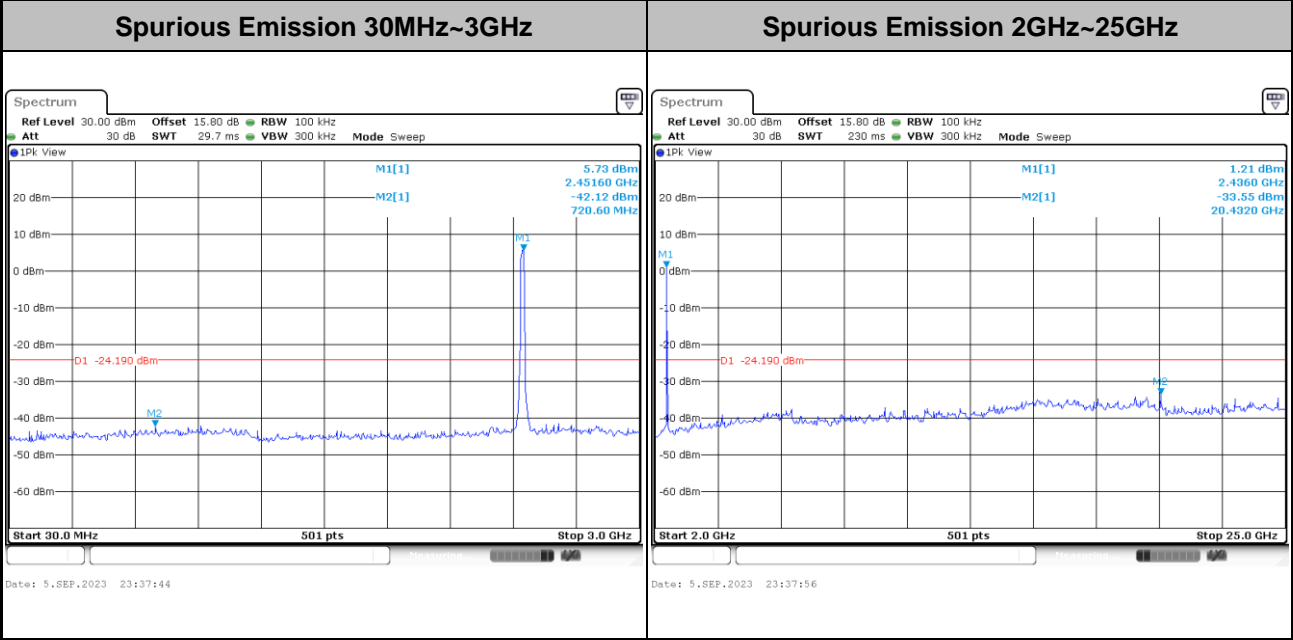

Test Mode : 802.11ax HE20 Test Channel : 08

Test Mode : 802.11ax HE20 Test Channel : 09

Test Mode : 802.11ax HE20 Test Channel : 10

Test Mode : 802.11ax HE20 Test Channel : 11

Test Mode : 802.11ax HE20 Test Channel : 12

Test Mode : 802.11ax HE20 Test Channel : 13

Number of TX = 1, Ant. 2 (Measured)

Test Mode :	802.11b	Test Channel :	01
-------------	---------	----------------	----

Test Mode :	802.11b	Test Channel :	06
-------------	---------	----------------	----