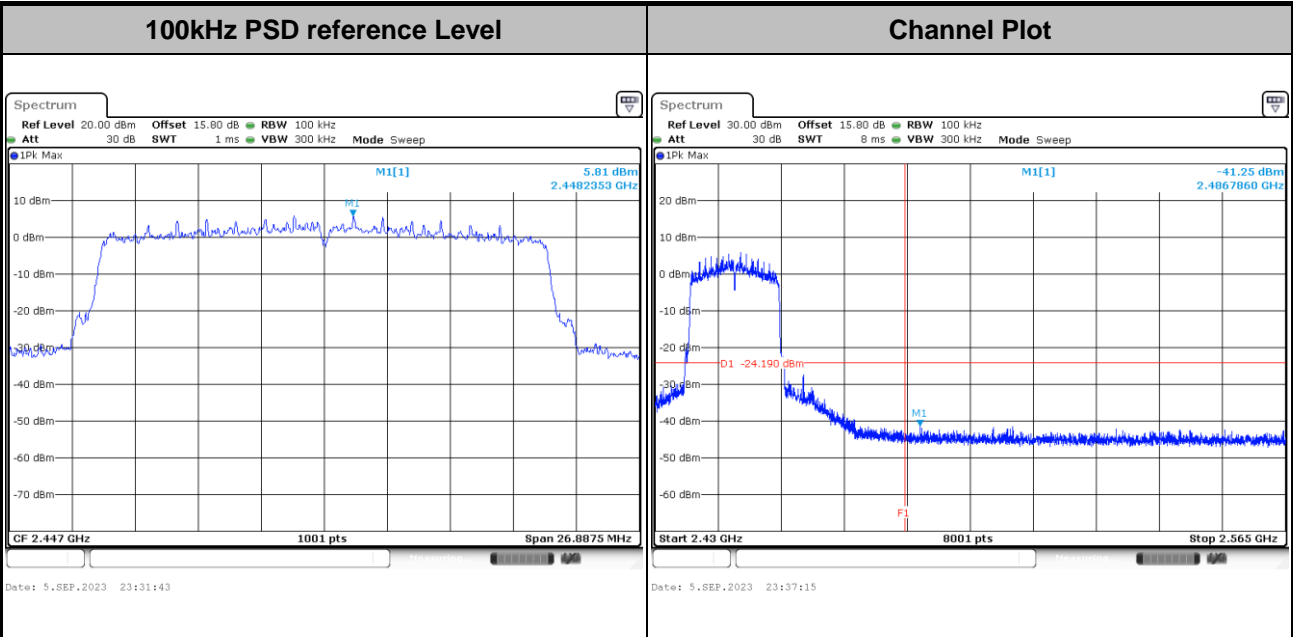

Test Mode : 802.11ax HE20 Test Channel : 08

Test Mode : 802.11ax HE20 Test Channel : 09

Test Mode : 802.11ax HE20 Test Channel : 10

Test Mode : 802.11ax HE20 Test Channel : 11

Test Mode : 802.11ax HE20 Test Channel : 12

Test Mode : 802.11ax HE20 Test Channel : 13

Number of TX = 1, Ant. 2 (Measured)

Test Mode :	802.11b	Test Channel :	01
-------------	---------	----------------	----

Test Mode :	802.11b	Test Channel :	06
-------------	---------	----------------	----