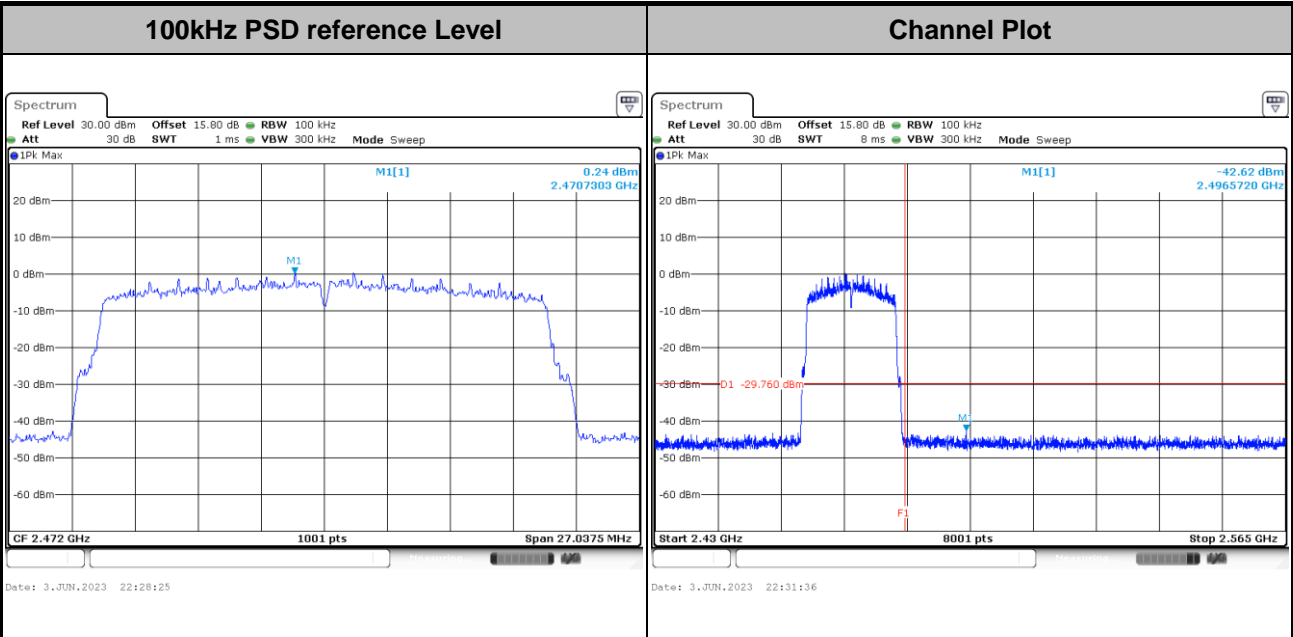

Test Mode : 802.11ax HE20 Test Channel : 08

Test Mode : 802.11ax HE20 Test Channel : 09

Test Mode : 802.11ax HE20 Test Channel : 10

Test Mode : 802.11ax HE20 Test Channel : 11

Test Mode : 802.11ax HE20 Test Channel : 12

Test Mode : 802.11ax HE20 Test Channel : 13

Number of TX = 1, Ant. 2 (Measured)

Test Mode :	802.11b	Test Channel :	01
-------------	---------	----------------	----

Test Mode :	802.11b	Test Channel :	06
-------------	---------	----------------	----