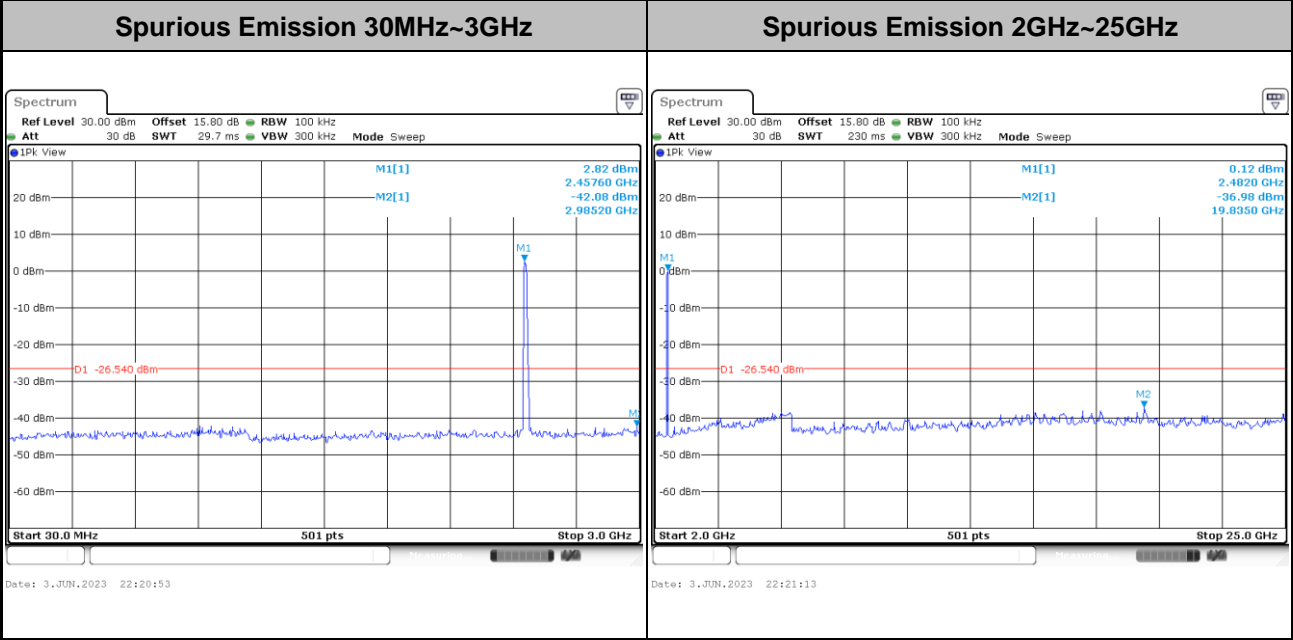

Test Mode : 802.11ax HE20 Test Channel : 08

Test Mode : 802.11ax HE20 Test Channel : 09

Test Mode : 802.11ax HE20 Test Channel : 10

Test Mode : 802.11ax HE20 Test Channel : 11

Test Mode : 802.11ax HE20 Test Channel : 12

Test Mode : 802.11ax HE20 Test Channel : 13

Number of TX = 1, Ant. 2 (Measured)

Test Mode :	802.11b	Test Channel :	01
-------------	---------	----------------	----

Test Mode :	802.11b	Test Channel :	06
-------------	---------	----------------	----