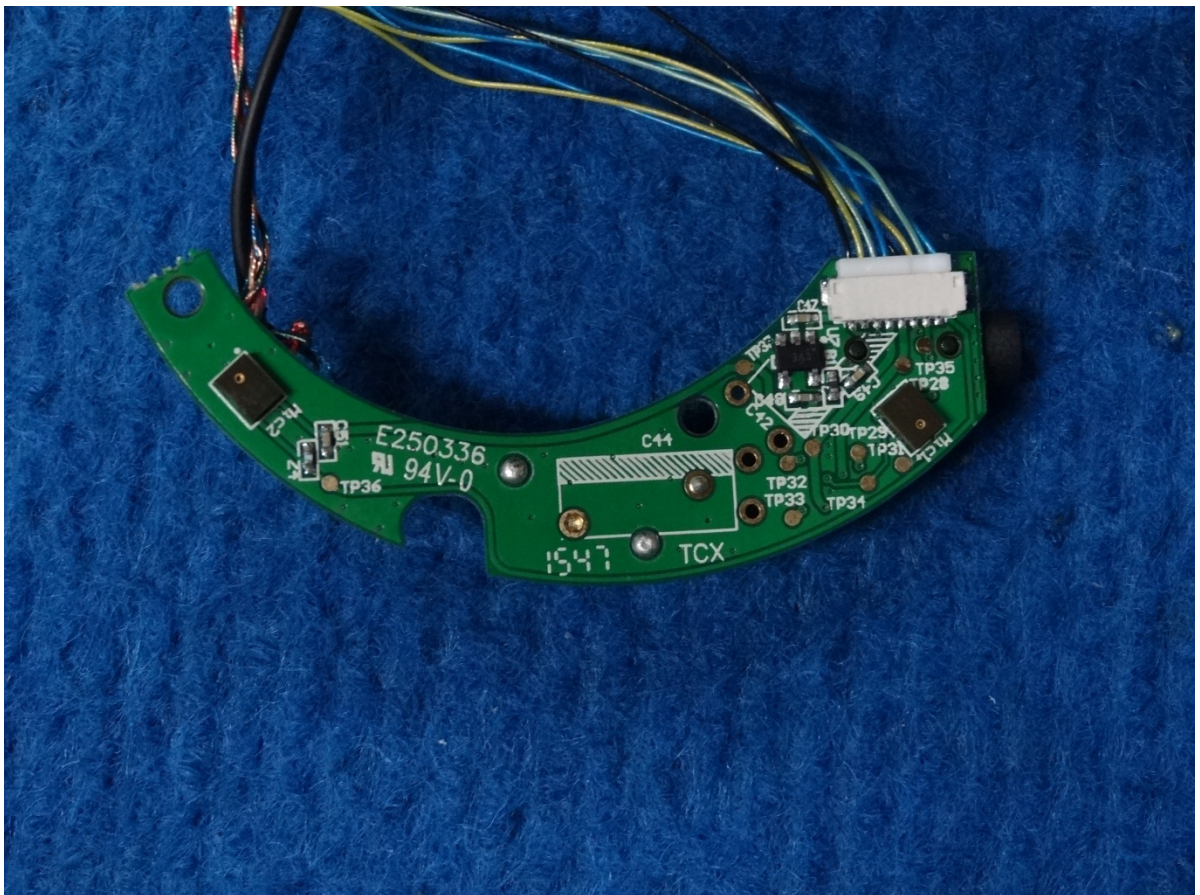

Internal Photos

cleer®

DU WirelessMain V0.6

0216

C7

C10

C9

C5