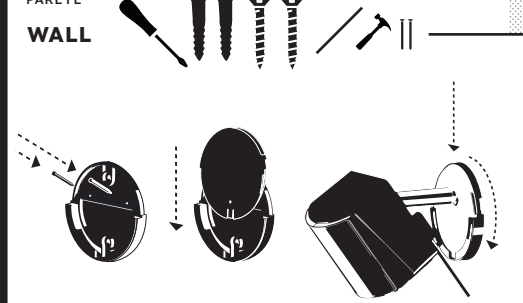

STEAMVR 2.0 BASE STATION QUICK-START GUIDE

2x

PLAFOND
TECHO
DECKE
SOFFITTO

CEILING

MUR
PARED
MAUER
PARETE

WALL

GRANDE ÉTAGÈRE
ESTANTE ALTO
HOHES REGAL
ALTI TALLONI

TALL SHELF

TABLE
MESA
TABELLE
TAVOLO

TABLE