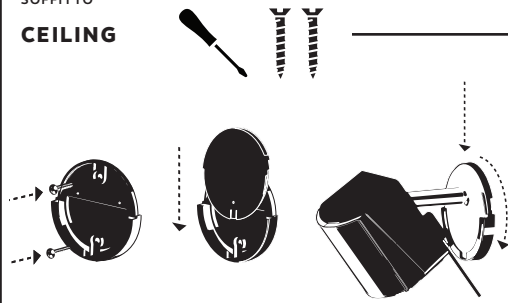

STEAMVR 2.0 BASE STATION QUICK-START GUIDE

2x

PLAFOND
TECHO
DECKE
SOFFITTO

CEILING

MUR
PARED
MAUER
PARETE

WALL

GRANDE ÉTAGÈRE
ESTANTE ALTO
HOHES REGAL
ALTI TALLONI

TALL SHELF