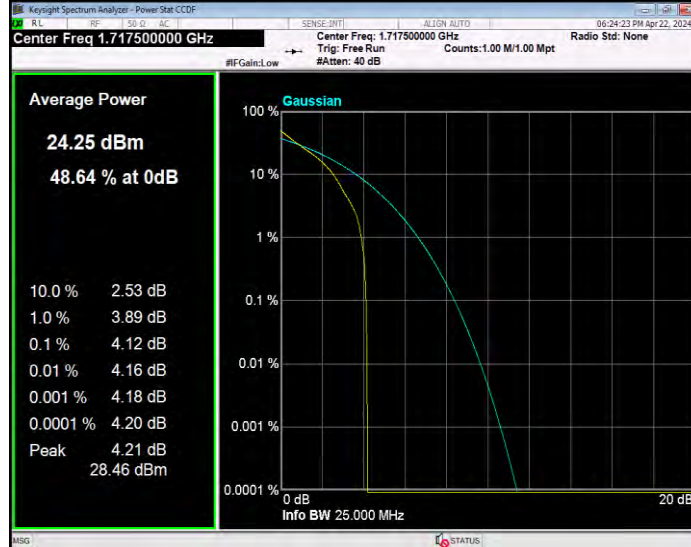

Band4 QPSK BW=10MHz Channel=20000 RB Size=1 Position=#0

Band4 QPSK BW=10MHz Channel=20175 RB Size=1 Position=#0

Band4 QPSK BW=10MHz Channel=20350 RB Size=1 Position=#0

Band4 QPSK BW=15MHz Channel=20025 RB Size=1 Position=#0