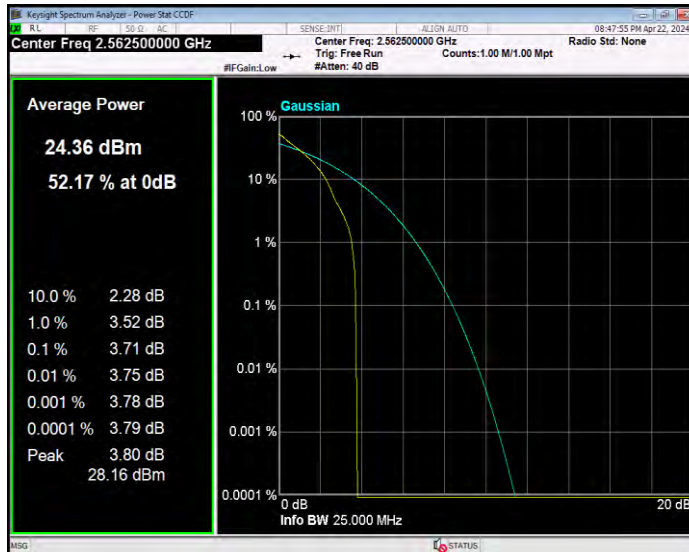

Band7 QPSK BW=15MHz Channel=21375 RB Size=1 Position=#0