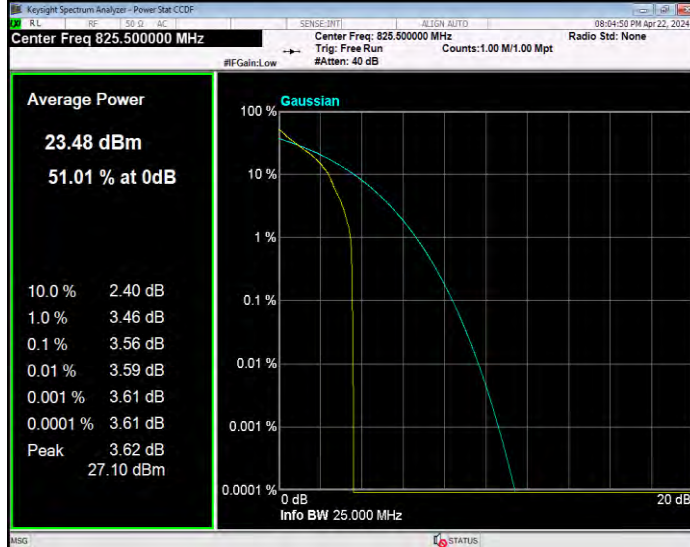

Band5 QPSK BW=3MHz Channel=20415 RB Size=1 Position=#0