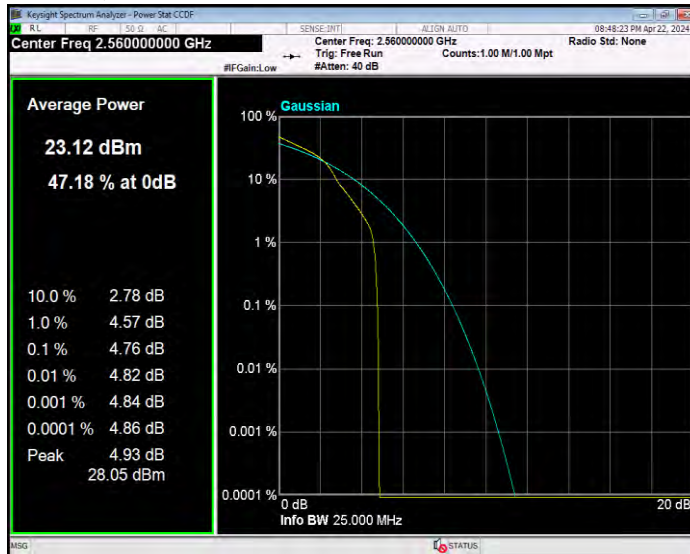

Band7 16QAM BW=15MHz Channel=21375 RB Size=1 Position=#0

Band7 16QAM BW=20MHz Channel=20850 RB Size=1 Position=#0

Band7 16QAM BW=20MHz Channel=21100 RB Size=1 Position=#0

Band7 16QAM BW=20MHz Channel=21350 RB Size=1 Position=#0