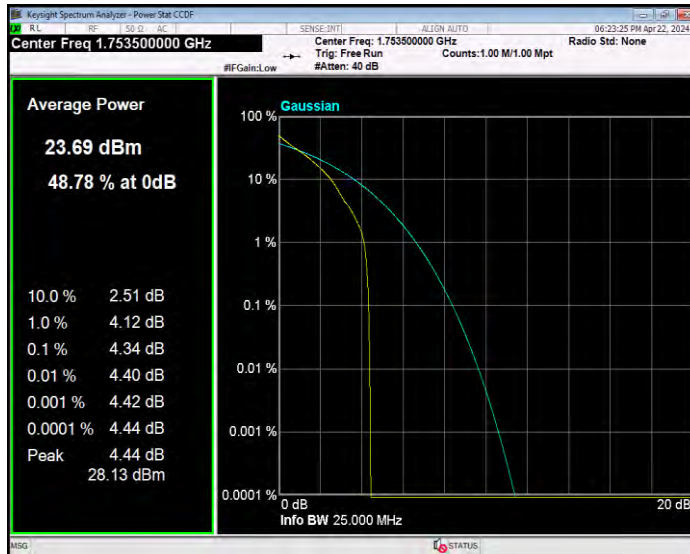

Band4 QPSK BW=20MHz Channel=20300 RB Size=1 Position=#0

Band4 QPSK BW=3MHz Channel=19965 RB Size=1 Position=#0

Band4 QPSK BW=3MHz Channel=20175 RB Size=1 Position=#0

Band4 QPSK BW=3MHz Channel=20385 RB Size=1 Position=#0