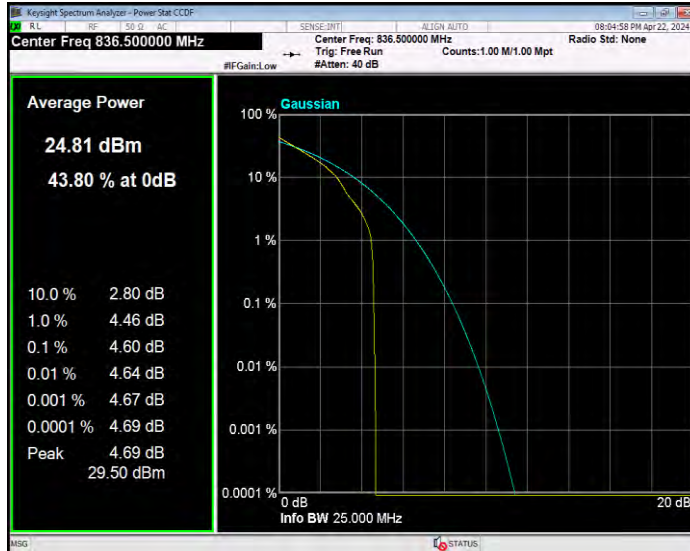

Band5 QPSK BW=3MHz Channel=20525 RB Size=1 Position=#0