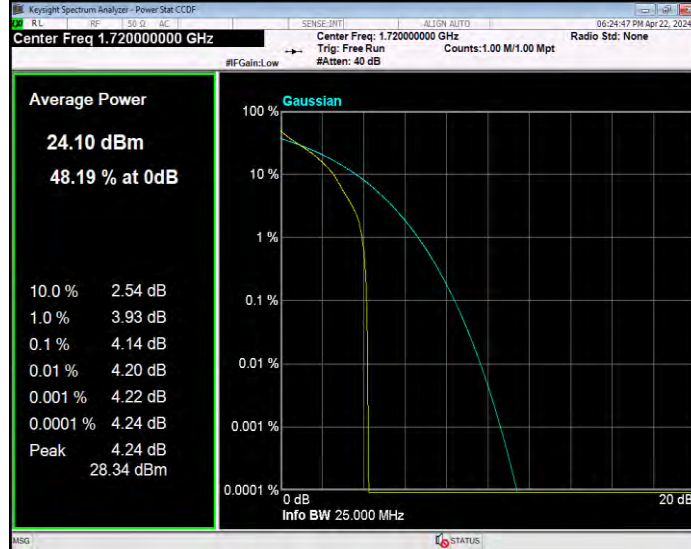

Band4 QPSK BW=20MHz Channel=20050 RB Size=1 Position=#0