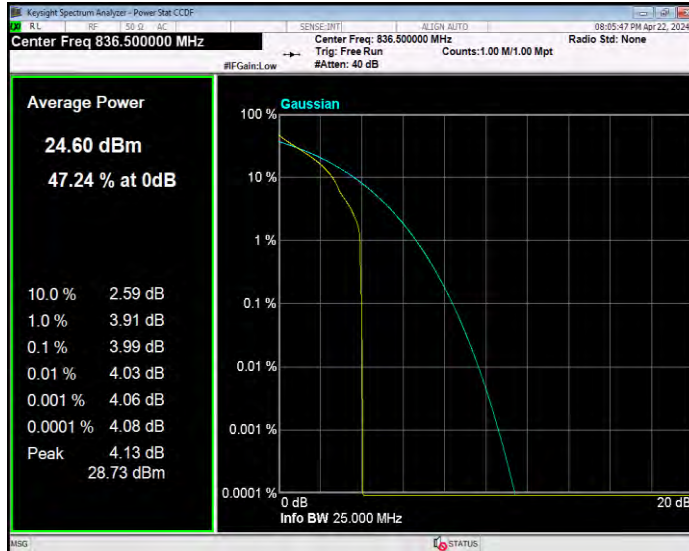

Band5 QPSK BW=1.4MHz Channel=20525 RB Size=1 Position=#0

Band5 QPSK BW=1.4MHz Channel=20643 RB Size=1 Position=#0

Band5 QPSK BW=10MHz Channel=20450 RB Size=1 Position=#0

Band5 QPSK BW=10MHz Channel=20525 RB Size=1 Position=#0