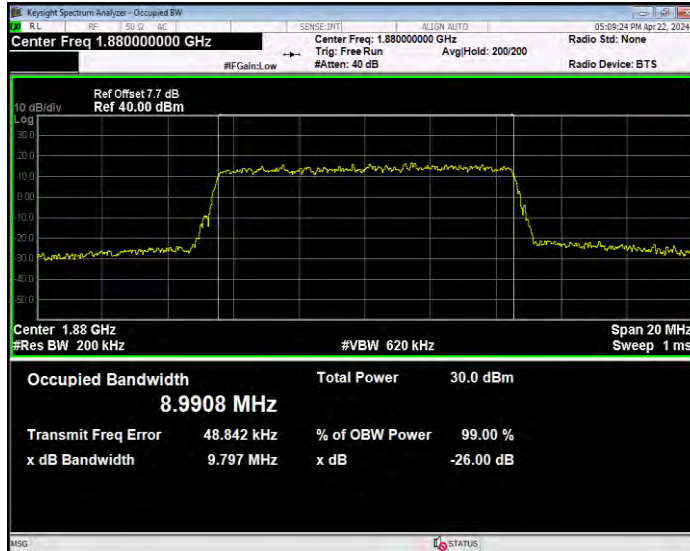

Band2 16QAM BW=10MHz Channel=18900 RB Size=50 Position=#0