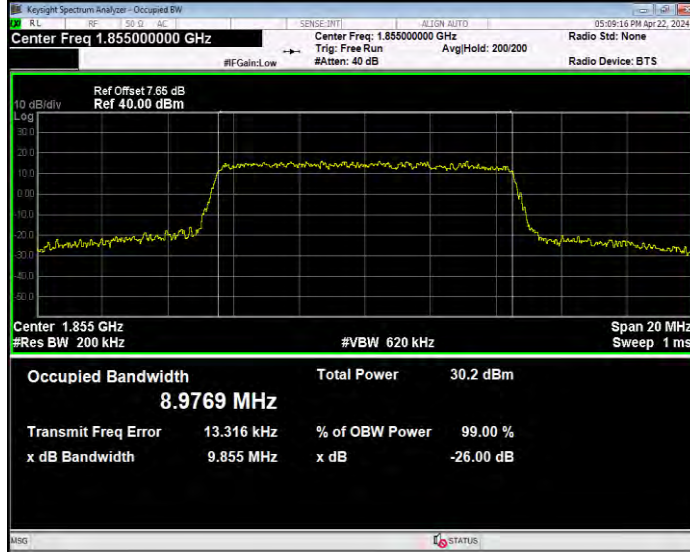

Band2 16QAM BW=1.4MHz Channel=18607 RB Size=6 Position=#0

Band2 16QAM BW=1.4MHz Channel=18900 RB Size=6 Position=#0

Band2 16QAM BW=1.4MHz Channel=19193 RB Size=6 Position=#0

Band2 16QAM BW=10MHz Channel=18650 RB Size=50 Position=#0