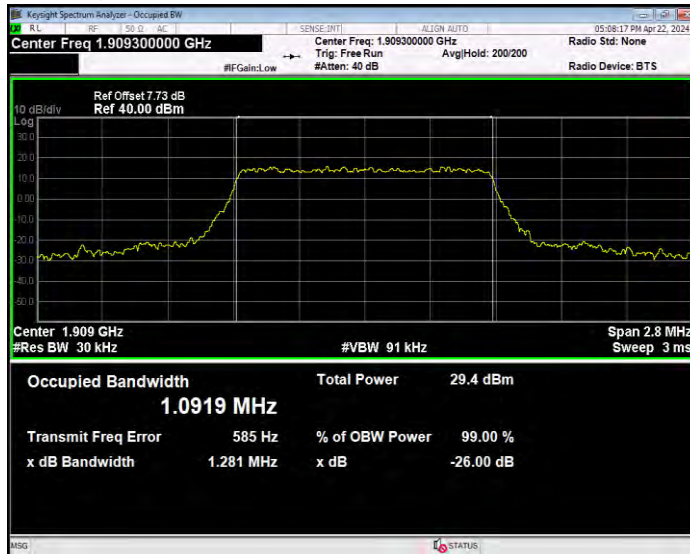

Band2 16QAM BW=1.4MHz Channel=18607 RB Size=6 Position=#0

Band2 16QAM BW=1.4MHz Channel=18900 RB Size=6 Position=#0

Band2 16QAM BW=1.4MHz Channel=19193 RB Size=6 Position=#0

Band2 16QAM BW=10MHz Channel=18650 RB Size=50 Position=#0