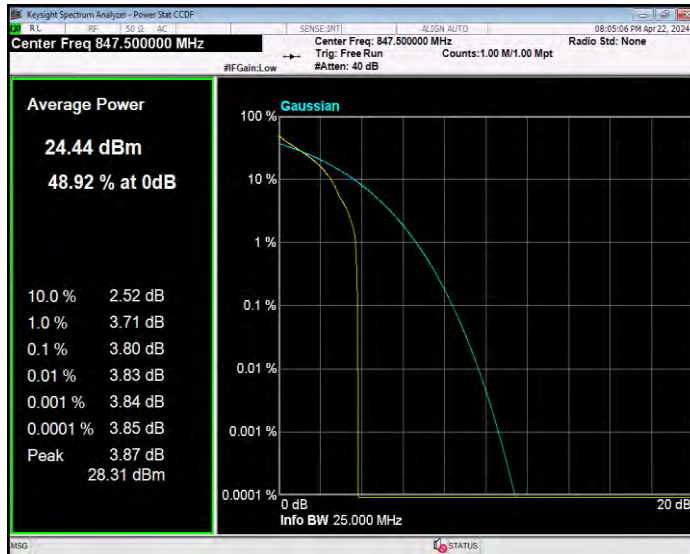

Band5 QPSK BW=10MHz Channel=20600 RB Size=1 Position=#0

Band5 QPSK BW=3MHz Channel=20415 RB Size=1 Position=#0

Band5 QPSK BW=3MHz Channel=20525 RB Size=1 Position=#0

Band5 QPSK BW=3MHz Channel=20635 RB Size=1 Position=#0