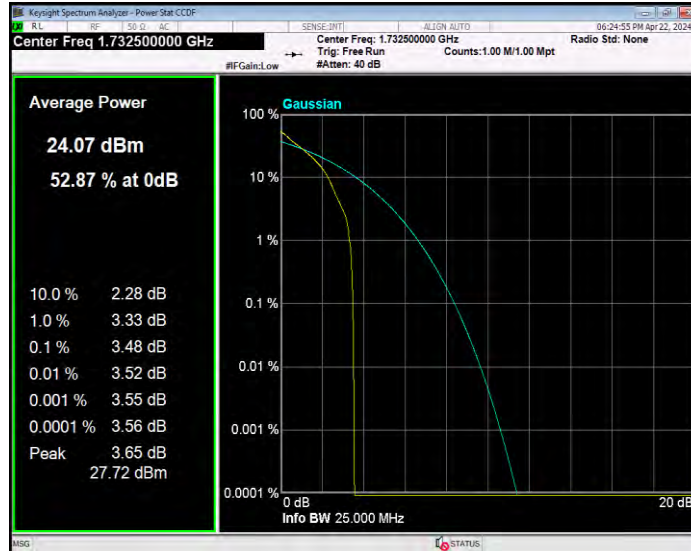

Band4 QPSK BW=10MHz Channel=20000 RB Size=1 Position=#0

Band4 QPSK BW=10MHz Channel=20175 RB Size=1 Position=#0

Band4 QPSK BW=10MHz Channel=20350 RB Size=1 Position=#0

Band4 QPSK BW=15MHz Channel=20025 RB Size=1 Position=#0

Band4 QPSK BW=15MHz Channel=20175 RB Size=1 Position=#0

Band4 QPSK BW=15MHz Channel=20325 RB Size=1 Position=#0

Band4 QPSK BW=20MHz Channel=20050 RB Size=1 Position=#0

Band4 QPSK BW=20MHz Channel=20175 RB Size=1 Position=#0

Band4 QPSK BW=20MHz Channel=20300 RB Size=1 Position=#0

Band4 QPSK BW=3MHz Channel=19965 RB Size=1 Position=#0

Band4 QPSK BW=3MHz Channel=20175 RB Size=1 Position=#0

Band4 QPSK BW=3MHz Channel=20385 RB Size=1 Position=#0