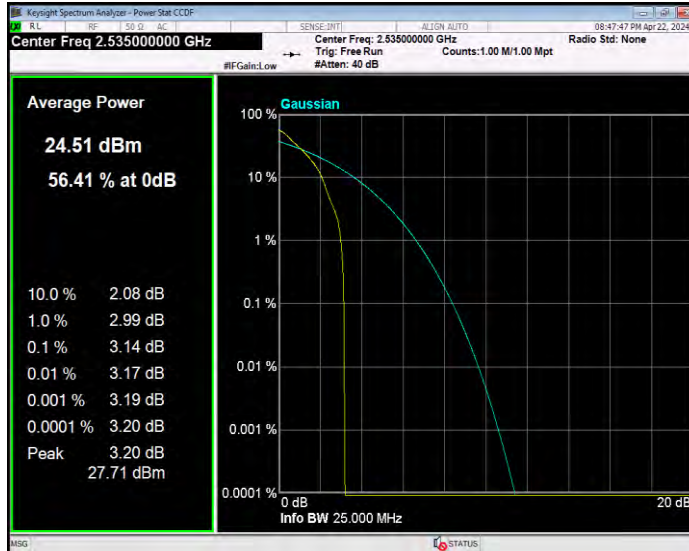

Band7 QPSK BW=10MHz Channel=21100 RB Size=1 Position=#0

Band7 QPSK BW=10MHz Channel=21400 RB Size=1 Position=#0

Band7 QPSK BW=15MHz Channel=20825 RB Size=1 Position=#0

Band7 QPSK BW=15MHz Channel=21100 RB Size=1 Position=#0