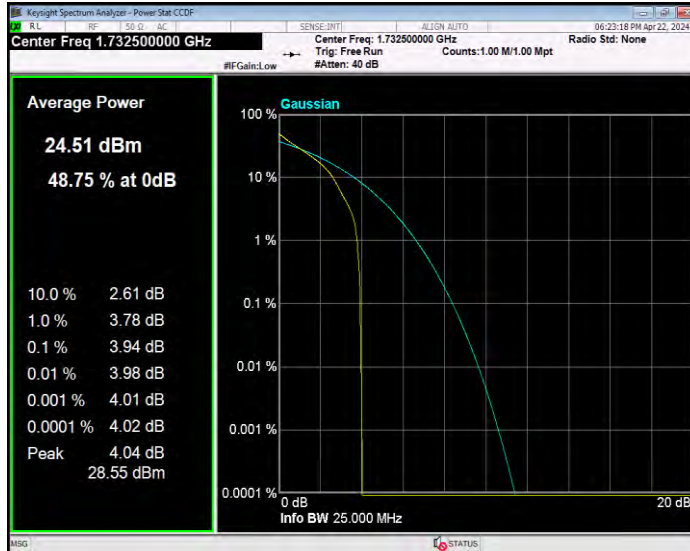

Band4 QPSK BW=3MHz Channel=20175 RB Size=1 Position=#0