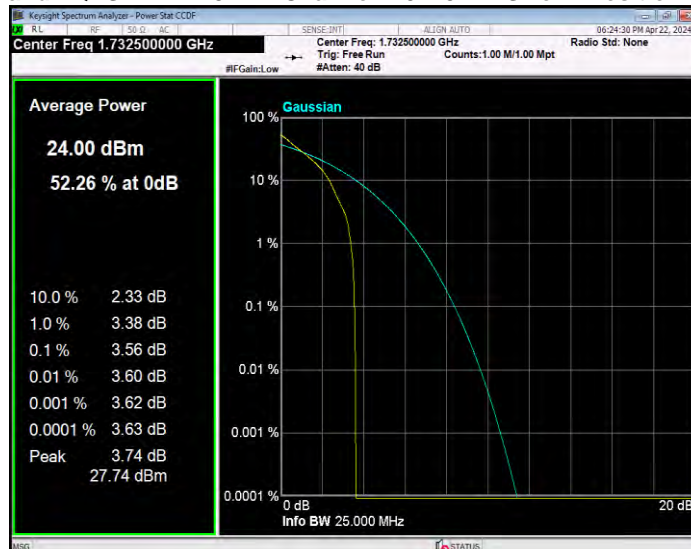

Band4 QPSK BW=15MHz Channel=20175 RB Size=1 Position=#0