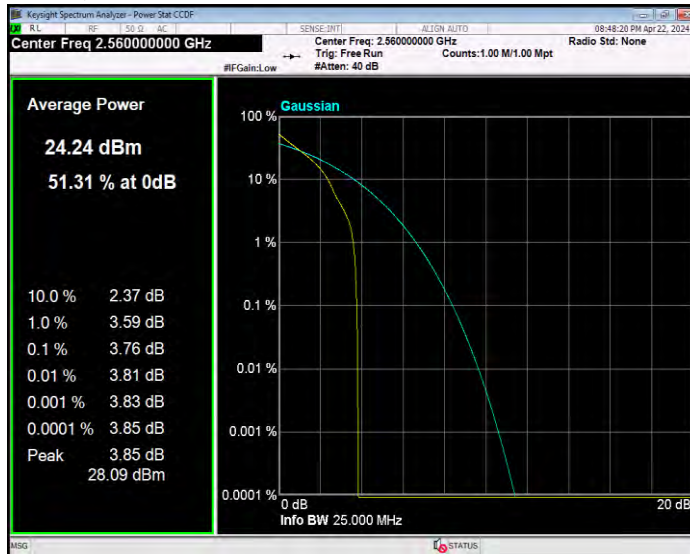

Band7 QPSK BW=15MHz Channel=21375 RB Size=1 Position=#0

Band7 QPSK BW=20MHz Channel=20850 RB Size=1 Position=#0

Band7 QPSK BW=20MHz Channel=21100 RB Size=1 Position=#0

Band7 QPSK BW=20MHz Channel=21350 RB Size=1 Position=#0