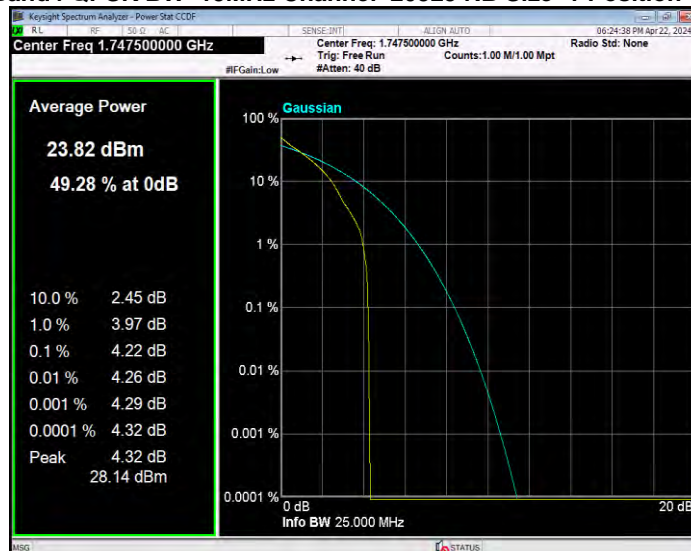

Band4 QPSK BW=15MHz Channel=20325 RB Size=1 Position=#0