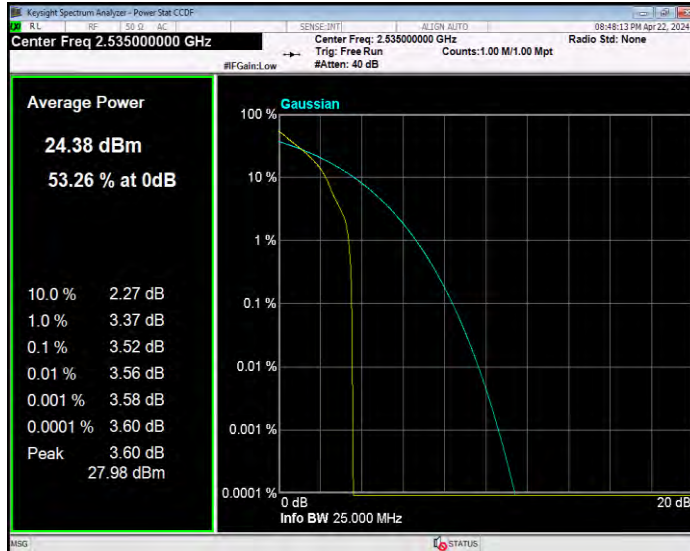

Band7 QPSK BW=20MHz Channel=21100 RB Size=1 Position=#0