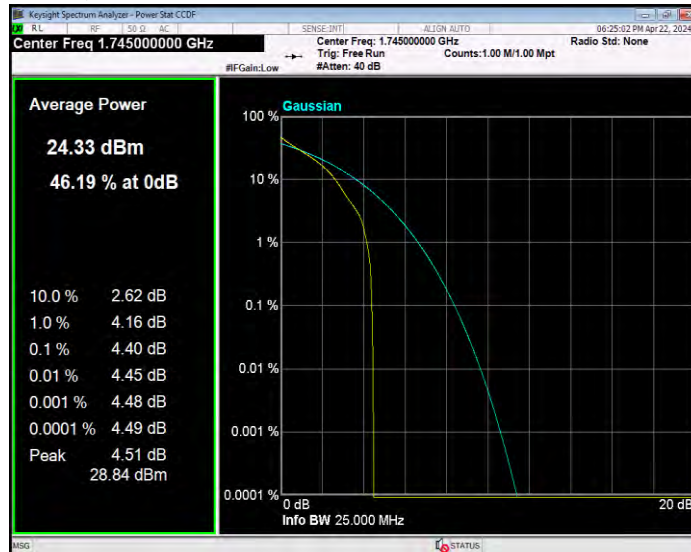

Band4 QPSK BW=20MHz Channel=20300 RB Size=1 Position=#0