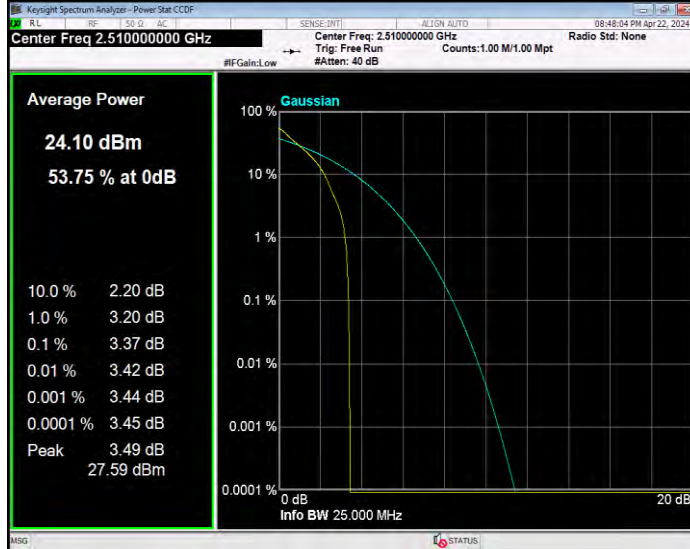

Band7 QPSK BW=20MHz Channel=20850 RB Size=1 Position=#0