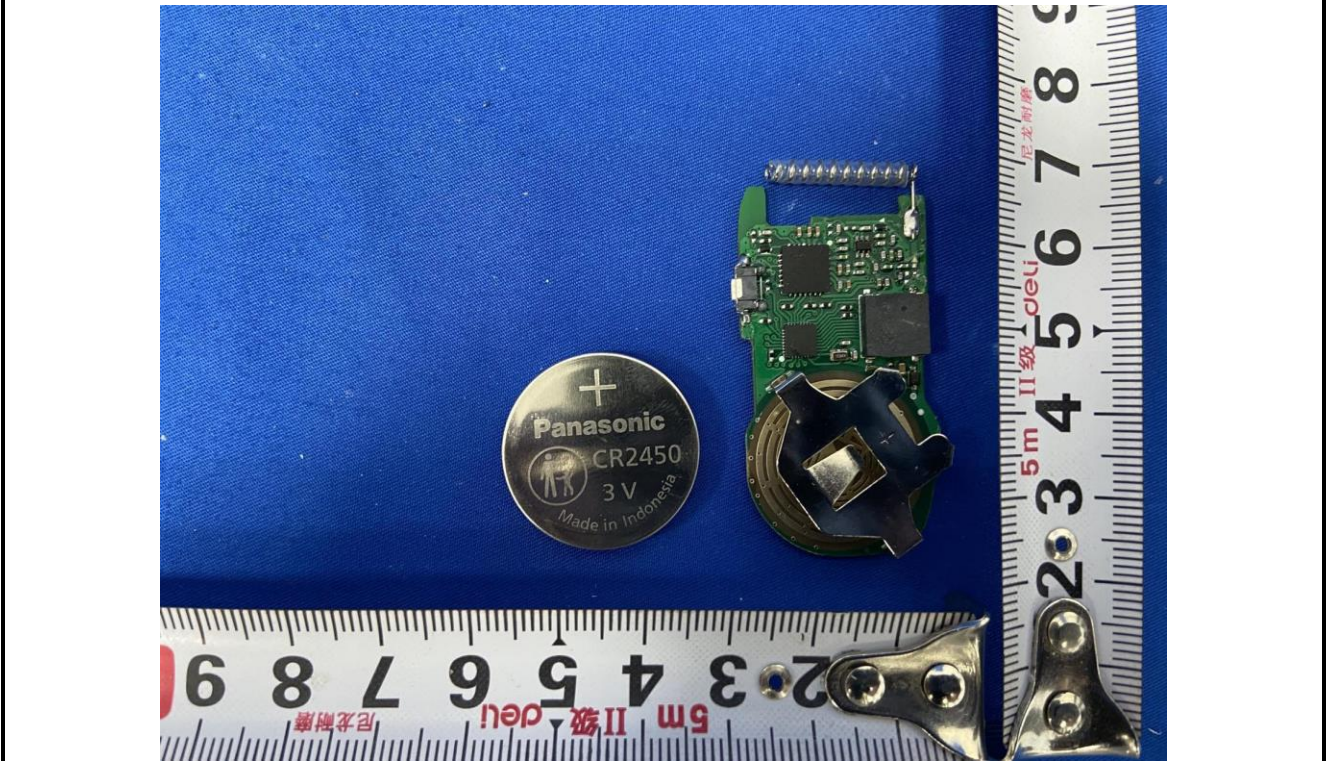

EUT Internal Photos

Model No.: TR3450AT

Model No.: TR3450AET

-----End-----