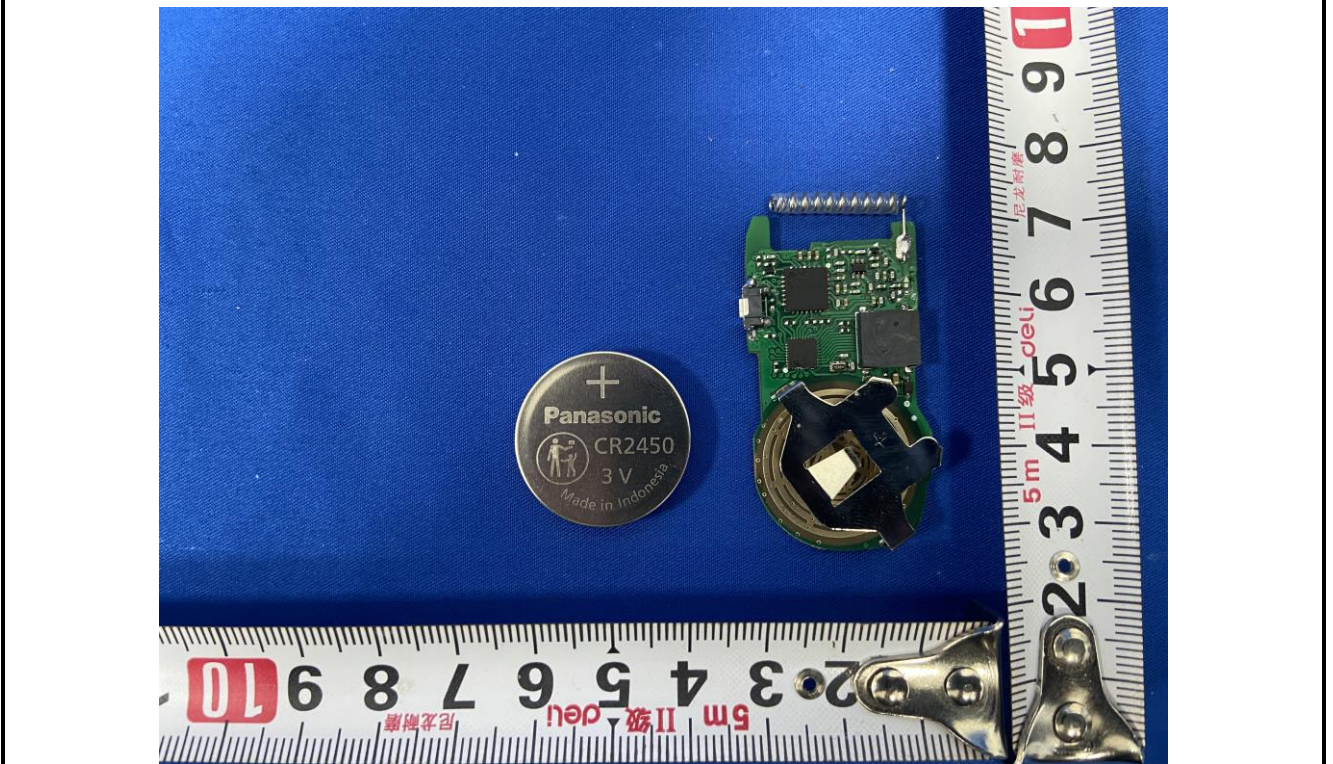

EUT Internal Photos

Model No.: TR3450AT

Model No.: TR3450AET

-----End-----