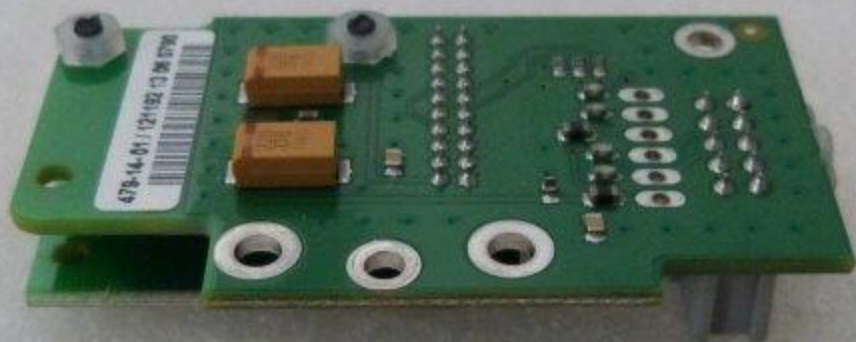

479-14-01 / 121192 13 06 0790

bluegiga

WT11

ECC ID: 00QWT11
IC: 6123A-BGTWT11A

SN 06133893