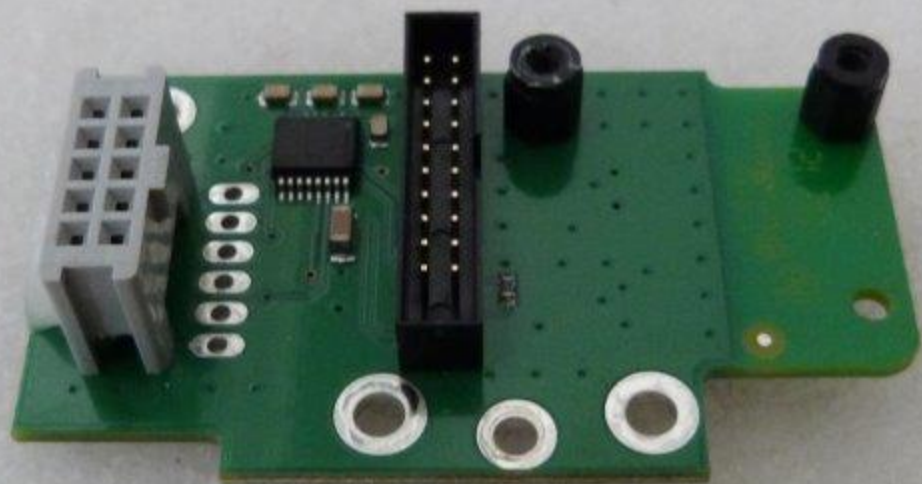

479-14-01 / 121192 13 06 0790

bluegiga

WT11

ECC ID: 00QWT11
IC: 6123A-BGTWT11A

SN 06133893