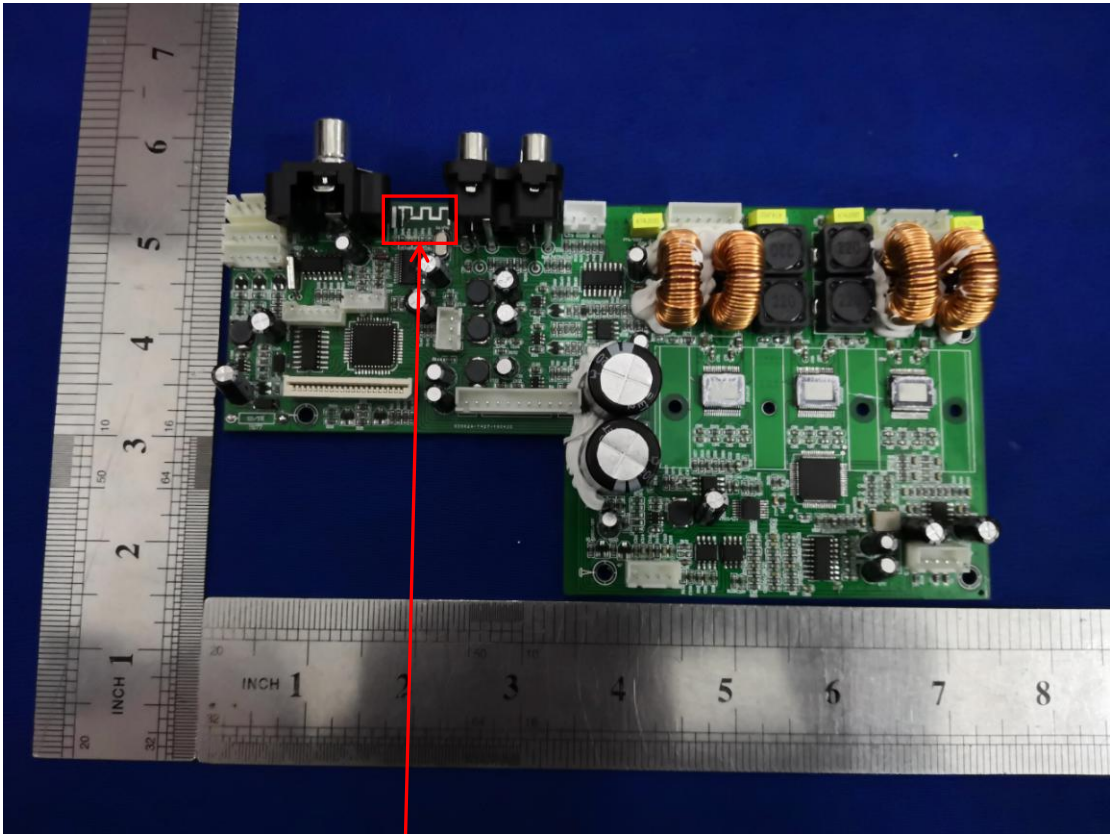

FCC ID:2AEOS-PS1220

BT: PCB Antenna