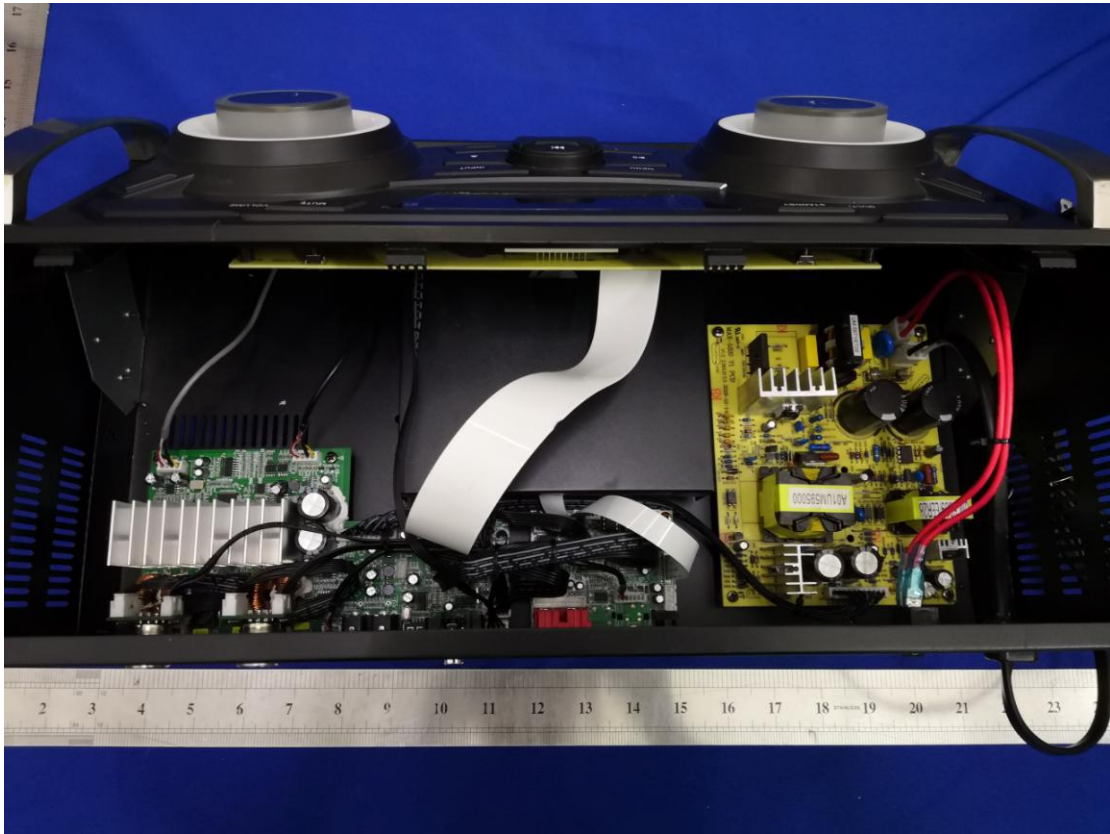

FCC ID:2AEOS-PS1220

BT: PCB Antenna