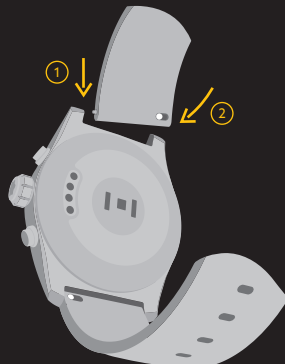

Rotating Crown

Couronne rotative
Corona giratoria
Rotierende Krone
Corona rotante
Coroa rotativa
Кнопка управления
회전 크라운
旋轉表冠
旋轉錶冠

Charger Port

Port chargeur
Puerto del cargador
Ladekontakte
Ingresso caricatore
Porta Carregadora
Порт зарядного устройства
충전기 포트
充电器端口
充電器接埠

Content

Contenu
Contenido
Inhalt
Contenuto
Conteúdo
Содержимое
구성품
内容
内容

Change strap

Changer le bracelet
Cambiar la correa
Armband auswechseln
Cinturino di ricambio
Trocar de Pulseira
Замена ремешок
스트랩 교체
更換表帶
更換錶帶

Charging

Chargement
Carga
Laden
Ricarica
Corregamento
Зарядка устройство
충전
充电
充電

Get Started

Pour commencer
Para empezar
Zum beginnen
Per iniziare
Para começar
Начать
시작하기
启动
啟動

Turn On

Activer
Encender
Einschalten
Accesione
Ligar
Включение
켜기
开机
開啟