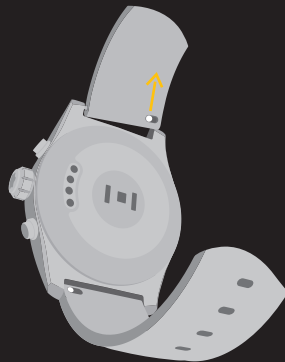

Rotating Crown

Couronne rotative
Corona giratoria
Rotierende Krone
Corona rotante
Coroa rotativa
Кнопка управления
회전 크라운
旋轉表冠
旋轉錶冠

Charger Port

Port chargeur
Puerto del cargador
Ladekontakte
Ingresso caricatore
Porta Carregadora
Порт зарядного устройства
충전기 포트
充电器端口
充電器接埠

Content

Contenu
Contenido
Inhalt
Contenuto
Conteúdo
Содержимое
구성품
内容
内容

Change strap

Changer le bracelet
Cambiar la correa
Armband auswechseln
Cinturino di ricambio
Trocar de Pulseira
Замена ремешок
스트랩 교체
更換表帶
更換錶帶

Charging

Chargement
Carga
Laden
Ricarica
Corregamento
Зарядка устройство
충전
充电
充電

Get Started

Pour commencer
Para empezar
Zum beginnen
Per iniziare
Para começar
Начать
시작하기
启动
啟動

Turn On

Activer
Encender
Einschalten
Accesione
Ligar
Включение
켜기
开机
開啟