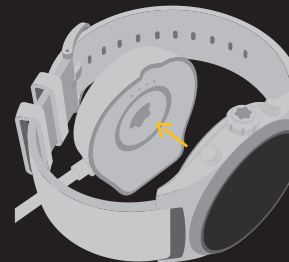

Rotating Crown

Couronne rotative
Corona giratoria
Rotierende Krone
Corona rotante
Coroa rotativa
Кнопка управления
회전 크라운
旋轉表冠
旋轉錶冠

Charger Port

Port chargeur
Puerto del cargador
Ladekontakte
Ingresso caricatore
Porta Carregadora
Порт зарядного устройства
충전기 포트
充电器端口
充電器接埠

Content

Contenu
Contenido
Inhalt
Contenuto
Conteúdo
Содержимое
구성품
内容
内容

Change strap

Changer le bracelet
Cambiar la correa
Armband auswechseln
Cinturino di ricambio
Trocar de Pulseira
Замена ремешок
스트랩 교체
更換表帶
更換錶帶

Charging

Chargement
Carga
Laden
Ricarica
Corregamento
Зарядка устройство
충전
充电
充電

Get Started

Pour commencer
Para empezar
Zum beginnen
Per iniziare
Para começar
Начать
시작하기
启动
啟動

Turn On

Activer
Encender
Einschalten
Accesione
Ligar
Включение
켜기
开机
開啟