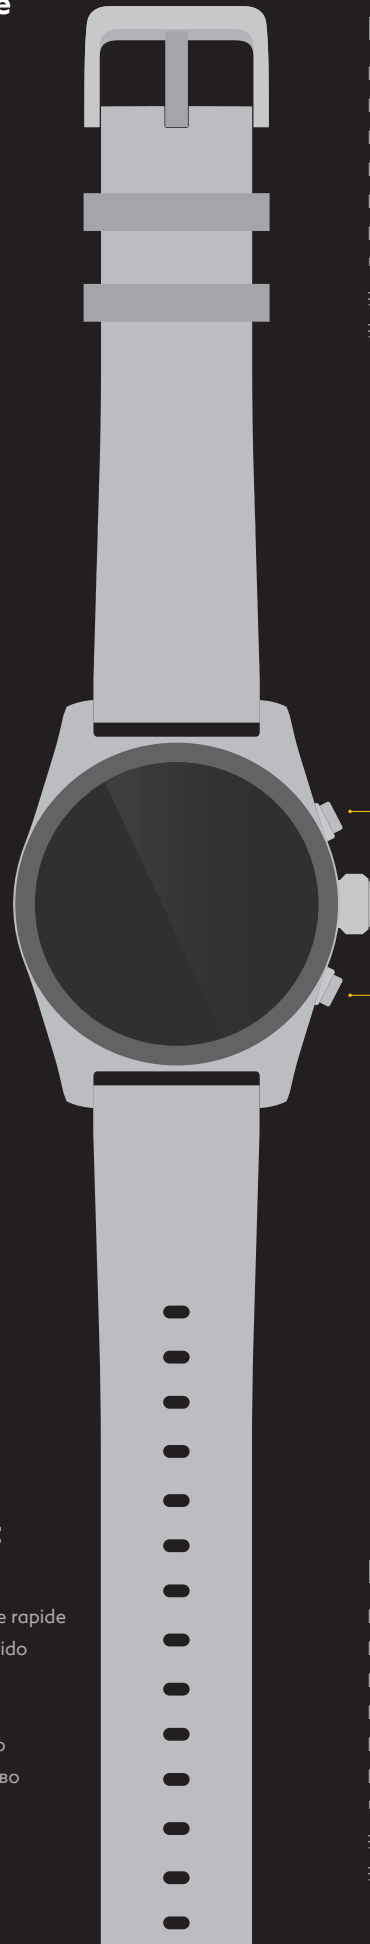

MONTBLANC
Summit Lite

Button 1

Bouton 1
Botón 1
Knopf 1
Pulsante 1
Botão 1
Кнопка 1
터끝 1
按鈕 1
按鈕 1

Heart Rate Sensor

Moniteur de fréquence cardiaque
Monitor de ritmo cardíaco
Herzfrequenzsensor
Sensore frequenza cardiaca
Monitor Cardíaco
Датчик измерения пульса
심박수 센서
心率传感器
心率感應器

Guarantee Card

Quick Start Guide

Guide de démarrage rapide
Guía de inicio rápido
Kurzanleitung
Guida rapida
Guia de início rápido
Краткое руководство
빠른 시작 설명서
快速入门指南
快速入門指南

Button 2

Bouton 2
Botón 2
Knopf 2
Pulsante 2
Botão 2
Кнопка 2
터끝 2
按鈕 2
按鈕 2

Rotating Crown

Couronne rotative
Corona giratoria
Rotierende Krone
Corona rotante
Coroa rotativa
Кнопка управления
회전 크라운
旋轉表冠
旋轉錶冠

Charger Port

Port chargeur
Puerto del cargador
Ladekontakte
Ingresso caricatore
Porta Carregadora
Порт зарядного устройства
충전기 포트
充电器端口
充電器接埠

Content

Contenu
Contenido
Inhalt
Contenuto
Conteúdo
Содержимое
구성품
内容
内容

Change strap

Changer le bracelet
Cambiar la correa
Armband auswechseln
Cinturino di ricambio
Trocar de Pulseira
Замена ремешок
스트랩 교체
更換表帶
更換錶帶