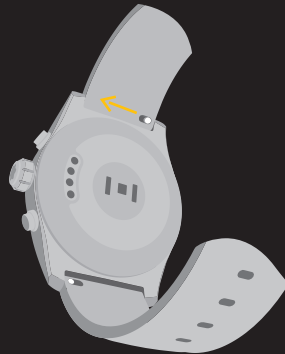

Rotating Crown

Couronne rotative
Corona giratoria
Rotierende Krone
Corona rotante
Coroa rotativa
Кнопка управления
회전 크라운
旋轉表冠
旋轉錶冠

Charger Port

Port chargeur
Puerto del cargador
Ladekontakte
Ingresso caricatore
Porta Carregadora
Порт зарядного устройства
충전기 포트
充电器端口
充電器接埠

Content

Contenu
Contenido
Inhalt
Contenuto
Conteúdo
Содержимое
구성품
内容
内容

Change strap

Changer le bracelet
Cambiar la correa
Armband auswechseln
Cinturino di ricambio
Trocar de Pulseira
Замена ремешок
스트랩 교체
更換表帶
更換錶帶

Charging

Chargement
Carga
Laden
Ricarica
Corregamento
Зарядка устройство
충전
充电
充電

Get Started

Pour commencer
Para empezar
Zum beginnen
Per iniziare
Para começar
Начать
시작하기
启动
啟動

Turn On

Activer
Encender
Einschalten
Accesione
Ligar
Включение
켜기
开机
開啟