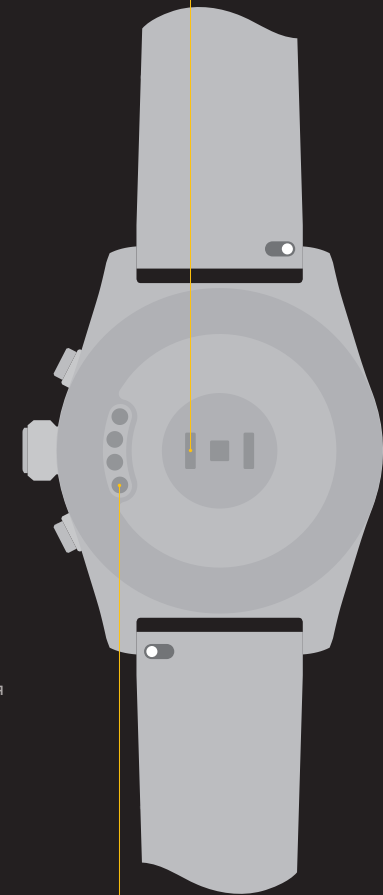

MONTBLANC
Summit Lite

Button 1

Bouton 1
Botón 1
Knopf 1
Pulsante 1
Botão 1
Кнопка 1
터끝 1
按鈕 1
按鈕 1

Heart Rate Sensor

Moniteur de fréquence cardiaque
Monitor de ritmo cardíaco
Herzfrequenzsensor
Sensore frequenza cardiaca
Monitor Cardíaco
Датчик измерения пульса
심박수 센서
心率传感器
心率感應器

Guarantee Card

Quick Start Guide

Guide de démarrage rapide
Guía de inicio rápido
Kurzanleitung
Guida rapida
Guia de início rápido
Краткое руководство
빠른 시작 설명서
快速入门指南
快速入門指南

Button 2

Bouton 2
Botón 2
Knopf 2
Pulsante 2
Botão 2
Кнопка 2
터끝 2
按鈕 2
按鈕 2

Rotating Crown

Couronne rotative
Corona giratoria
Rotierende Krone
Corona rotante
Coroa rotativa
Кнопка управления
회전 크라운
旋轉表冠
旋轉錶冠

Charger Port

Port chargeur
Puerto del cargador
Ladekontakte
Ingresso caricatore
Porta Carregadora
Порт зарядного устройства
충전기 포트
充电器端口
充電器接埠

Content

Contenu
Contenido
Inhalt
Contenuto
Conteúdo
Содержимое
구성품
内容
内容

Change strap

Changer le bracelet
Cambiar la correa
Armband auswechseln
Cinturino di ricambio
Trocar de Pulseira
Замена ремешок
스트랩 교체
更換表帶
更換錶帶