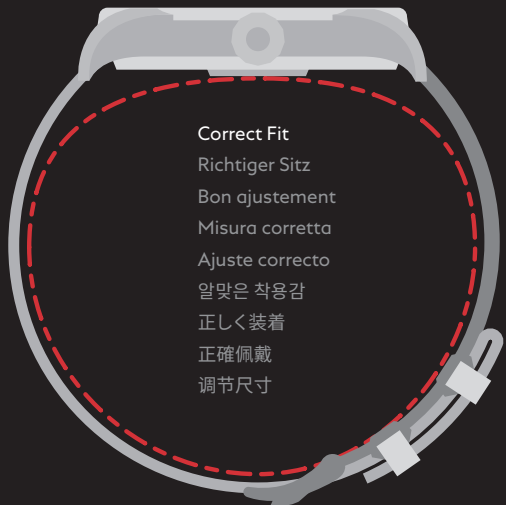

Armband auswechseln

Changer le bracelet

Cinturino di ricambio

Cambiar la correa

스트랩 교체

ストラップの交換

更換錶帶

更換表帶

Correct Fit

Richtiger Sitz

Bon ajustement

Misura corretta

Ajuste correcto

알맞은 착용감

正しく装着

正確佩戴