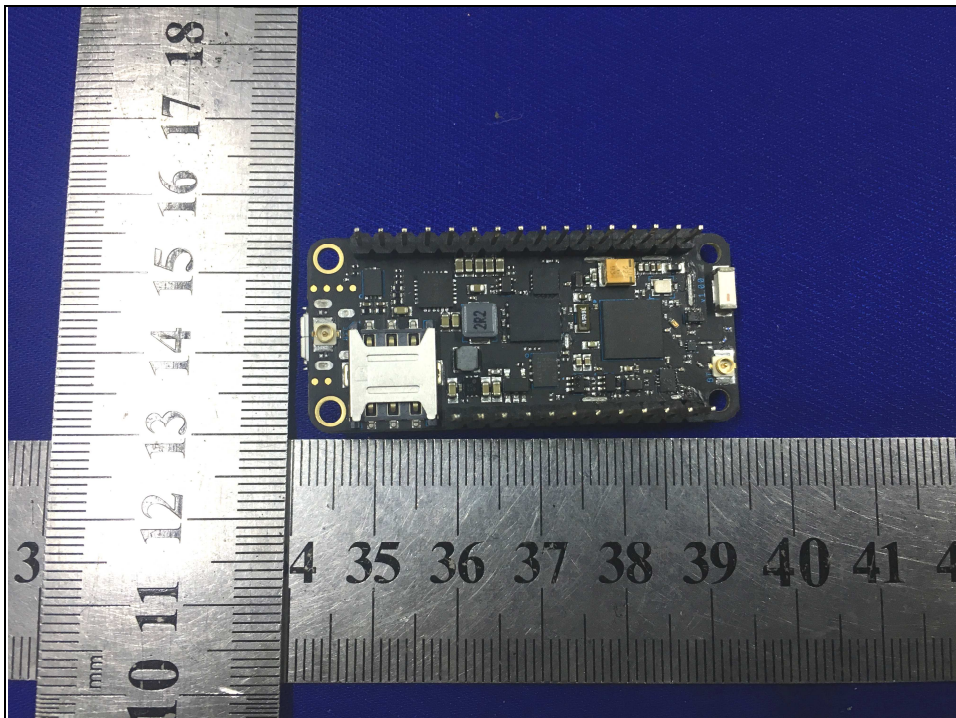

**BUREAU  
VERITAS**

Reference No.: 2108WDG0172

## PHOTOGRAPHS OF THE EUT

**BUREAU  
VERITAS**

Reference No.: 2108WDG0172