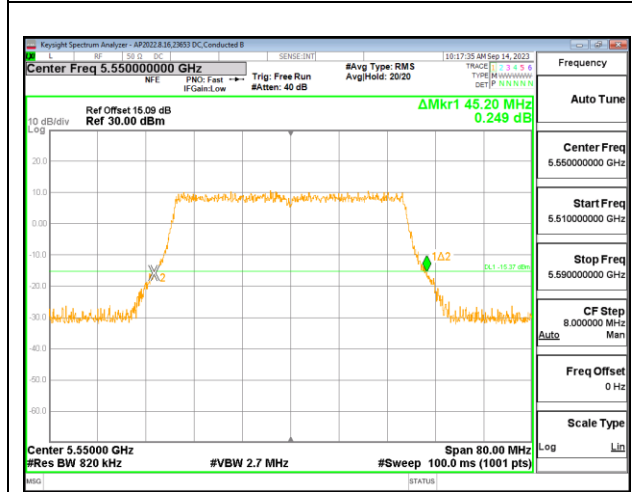

MID CHANNEL Antenna 9