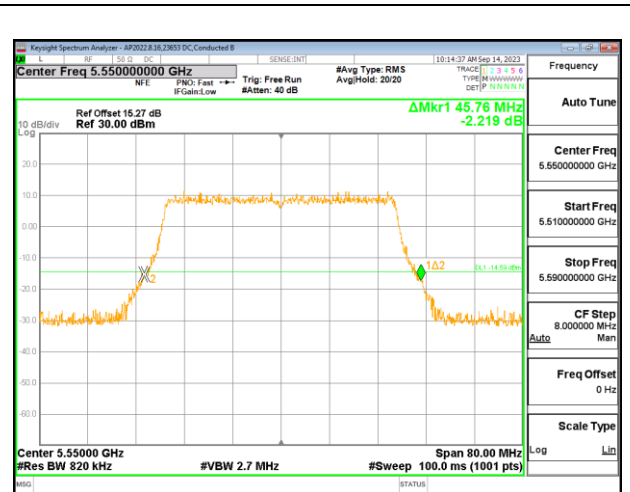

MID CHANNEL Antenna 4