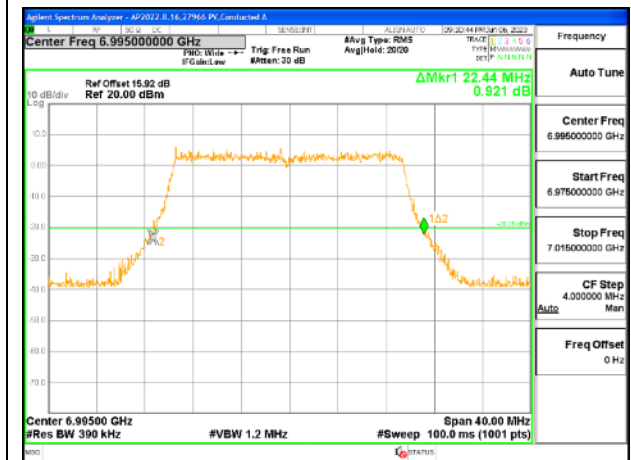

MID CHANNEL Antenna 3