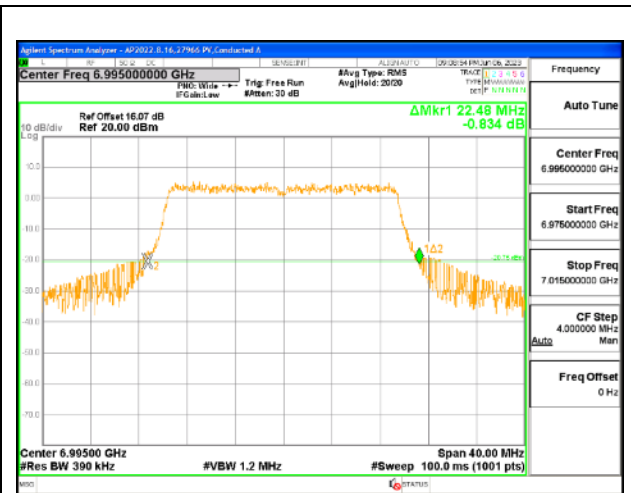

MID CHANNEL Antenna 8