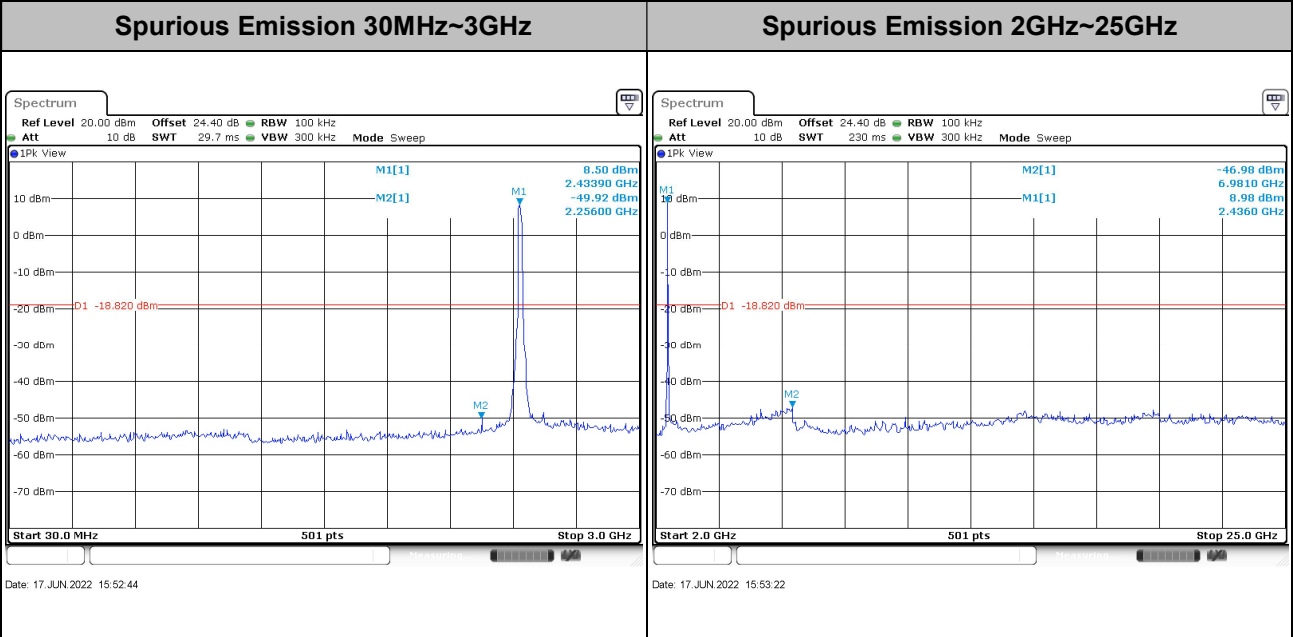

Test Mode : 802.11g      Test Channel : 01

Test Mode : 802.11g      Test Channel : 06

Test Mode : 802.11g Test Channel : 11

Test Mode : 802.11ax HE20 Full RU      Test Channel : 01

Test Mode :	802.11ax HE20 Full RU	Test Channel :	06
-------------	-----------------------	----------------	----

<b>Test Mode :</b> 802.11ax HE20 Full RU	<b>Test Channel :</b> 11
--	--------------------------

Test Mode : 802.11ax HE40 Full RU      Test Channel : 03