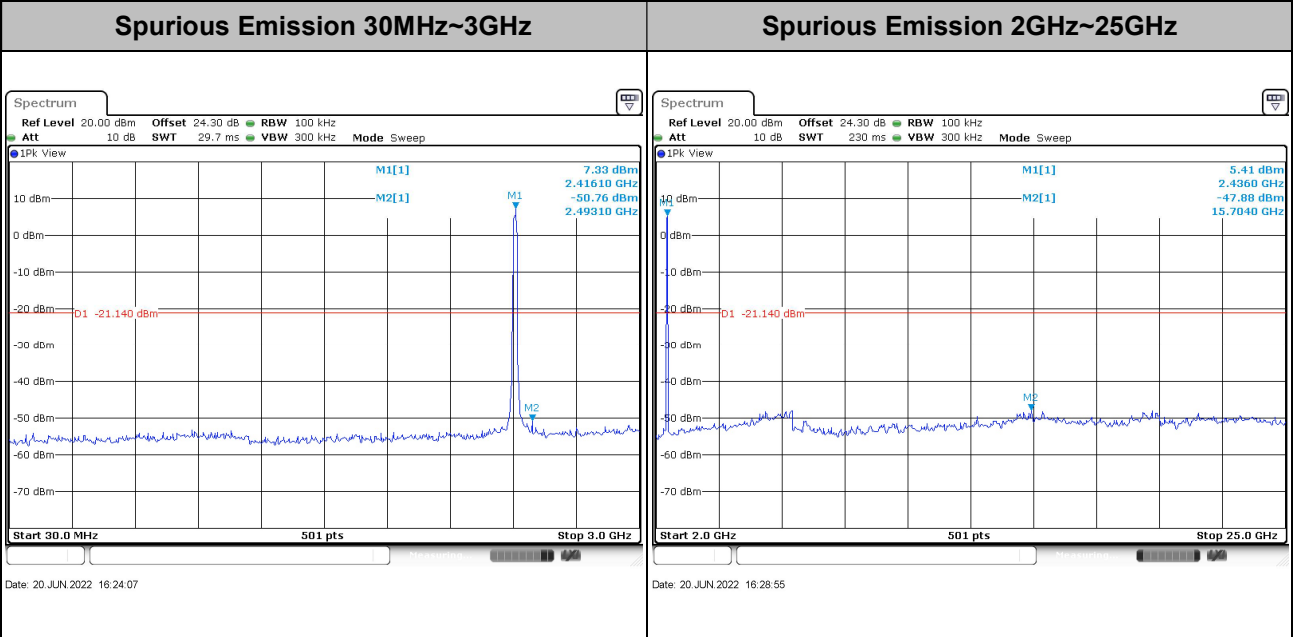

Test Mode : 802.11g      Test Channel : 01

Test Mode : 802.11g      Test Channel : 06

Test Mode : 802.11g Test Channel : 11

Test Mode : 802.11ax HE20 Full RU      Test Channel : 01

Test Mode :	802.11ax HE20 Full RU	Test Channel :	06
-------------	-----------------------	----------------	----

<b>Test Mode :</b> 802.11ax HE20 Full RU	<b>Test Channel :</b> 11
--	--------------------------

Test Mode : 802.11ax HE40 Full RU      Test Channel : 03