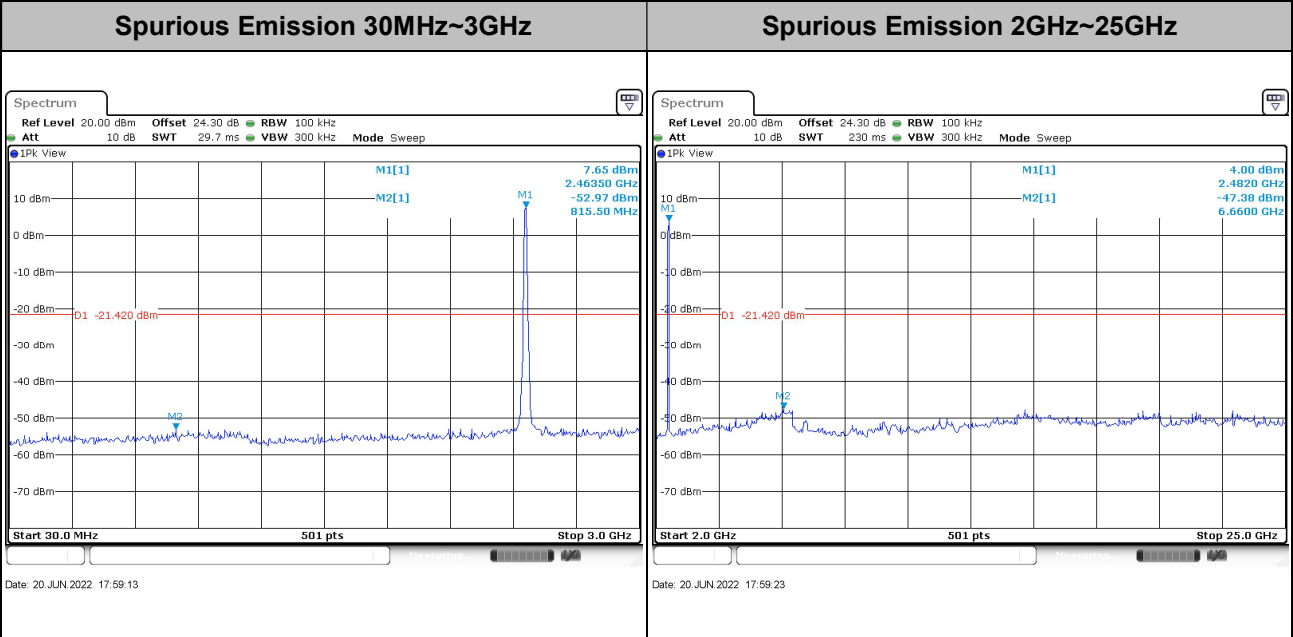

Test Mode : 802.11g      Test Channel : 01

Test Mode : 802.11g      Test Channel : 06

Test Mode : 802.11g Test Channel : 11

Test Mode : 802.11ax HE20 Full RU      Test Channel : 01

Test Mode :	802.11ax HE20 Full RU	Test Channel :	06
-------------	-----------------------	----------------	----

<b>Test Mode :</b> 802.11ax HE20 Full RU	<b>Test Channel :</b> 11
--	--------------------------

Test Mode : 802.11ax HE40 Full RU      Test Channel : 03