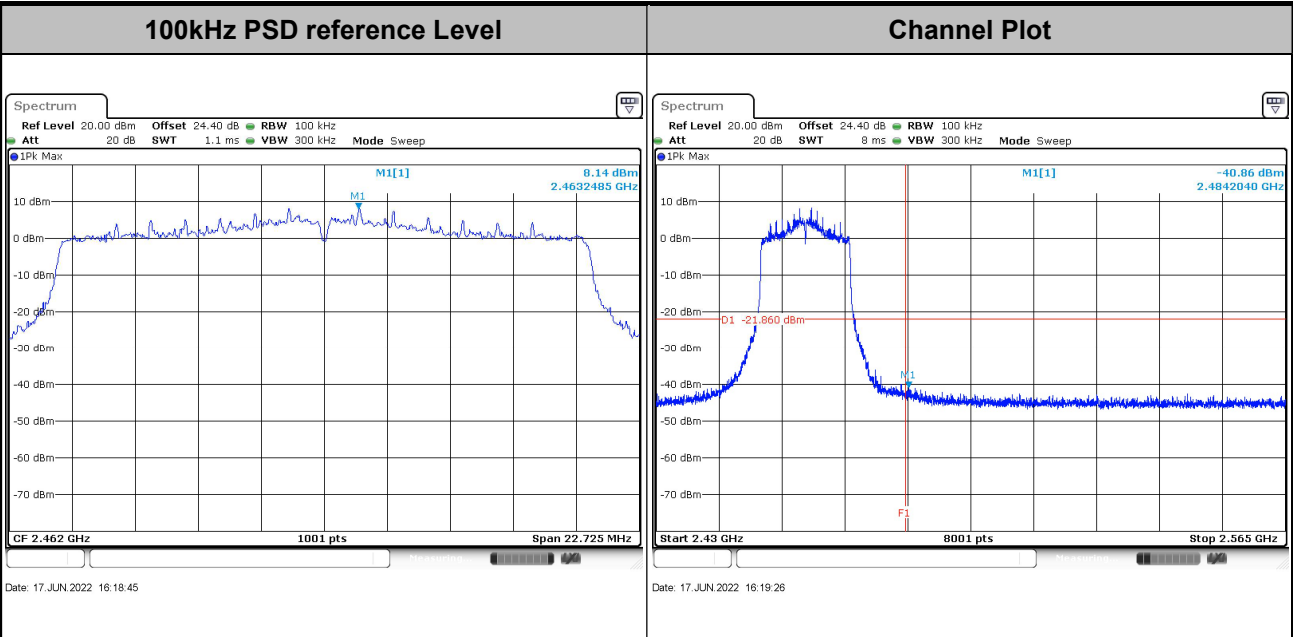

Test Mode : 802.11g      Test Channel : 01

Test Mode : 802.11g      Test Channel : 06

Test Mode : 802.11g Test Channel : 11

Test Mode : 802.11ax HE20 Full RU      Test Channel : 01

Test Mode :	802.11ax HE20 Full RU	Test Channel :	06
-------------	-----------------------	----------------	----

<b>Test Mode :</b> 802.11ax HE20 Full RU	<b>Test Channel :</b> 11
--	--------------------------

Test Mode : 802.11ax HE40 Full RU      Test Channel : 03