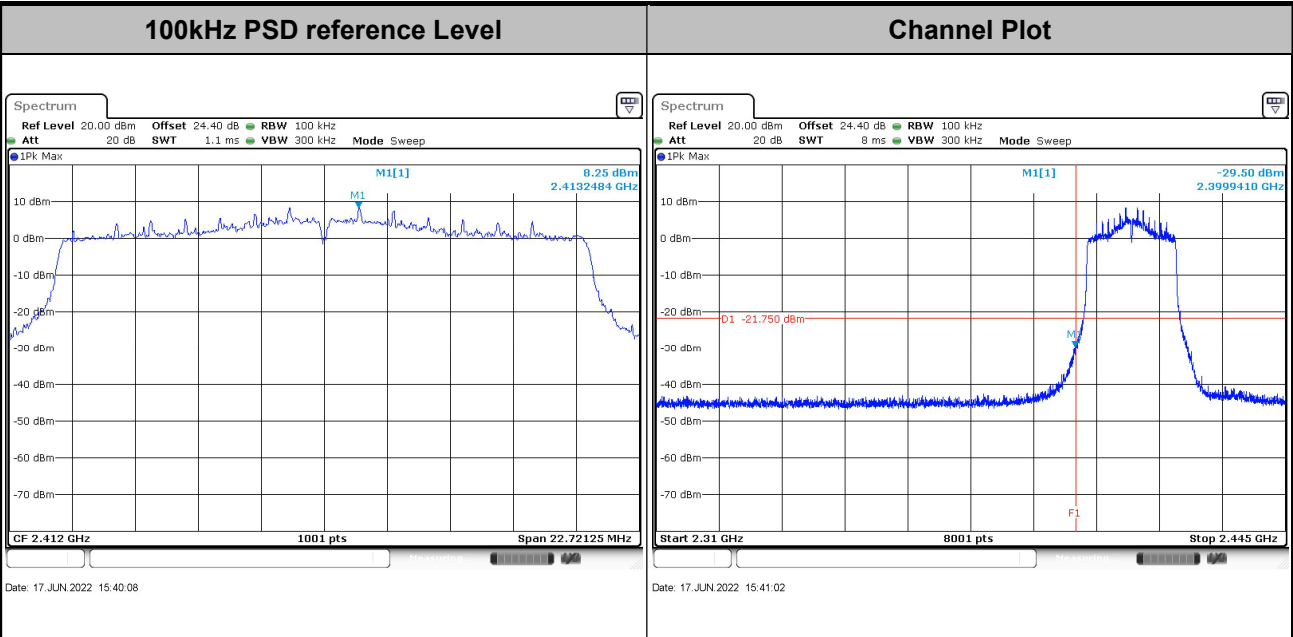

Test Mode : 802.11g      Test Channel : 01

Test Mode : 802.11g      Test Channel : 06

Test Mode : 802.11g Test Channel : 11

Test Mode : 802.11ax HE20 Full RU      Test Channel : 01

Test Mode :	802.11ax HE20 Full RU	Test Channel :	06
-------------	-----------------------	----------------	----

<b>Test Mode :</b> 802.11ax HE20 Full RU	<b>Test Channel :</b> 11
--	--------------------------

Test Mode : 802.11ax HE40 Full RU      Test Channel : 03