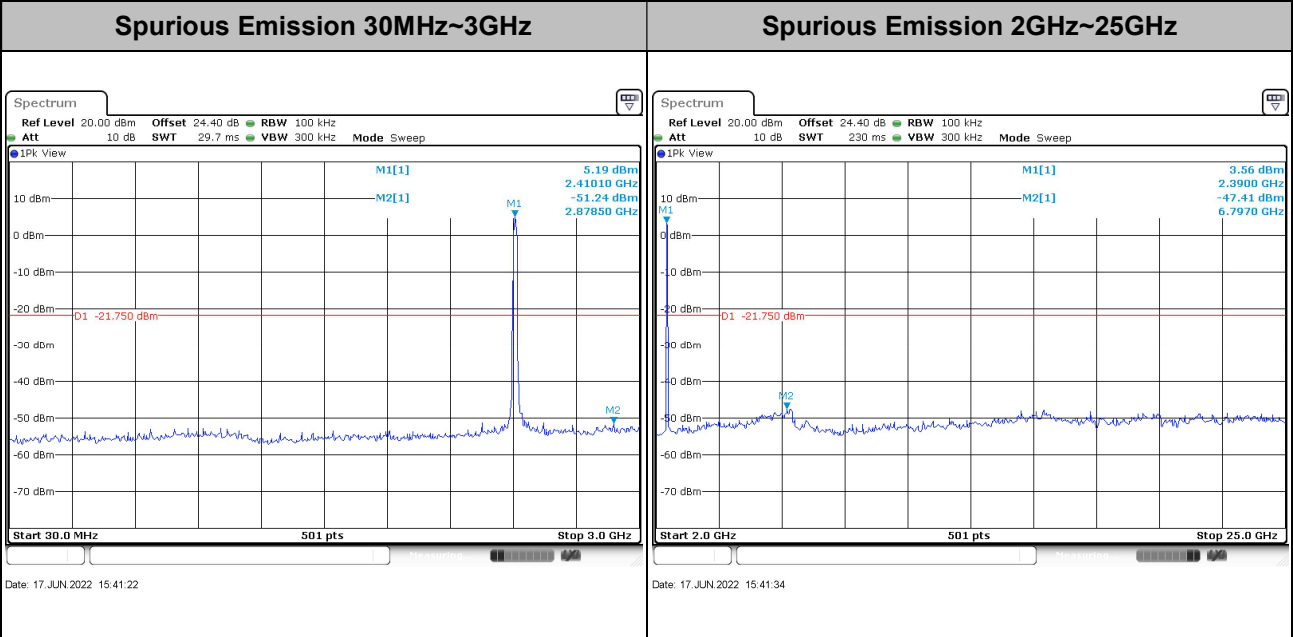

Test Mode : 802.11g      Test Channel : 01

Test Mode : 802.11g      Test Channel : 06

Test Mode : 802.11g Test Channel : 11

Test Mode : 802.11ax HE20 Full RU      Test Channel : 01

Test Mode :	802.11ax HE20 Full RU	Test Channel :	06
-------------	-----------------------	----------------	----

<b>Test Mode :</b> 802.11ax HE20 Full RU	<b>Test Channel :</b> 11
--	--------------------------

Test Mode : 802.11ax HE40 Full RU      Test Channel : 03