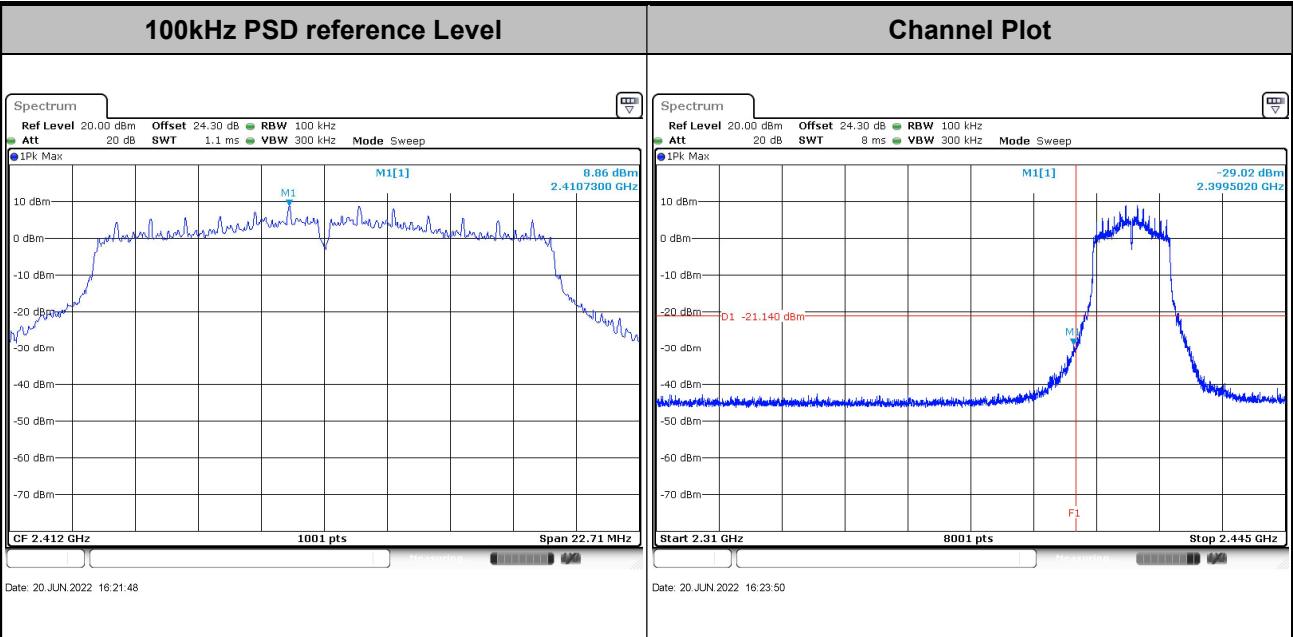

Test Mode : 802.11g      Test Channel : 01

Test Mode : 802.11g      Test Channel : 06

Test Mode : 802.11g Test Channel : 11

Test Mode : 802.11ax HE20 Full RU      Test Channel : 01

Test Mode :	802.11ax HE20 Full RU	Test Channel :	06
-------------	-----------------------	----------------	----

<b>Test Mode :</b> 802.11ax HE20 Full RU	<b>Test Channel :</b> 11
--	--------------------------

Test Mode : 802.11ax HE40 Full RU      Test Channel : 03