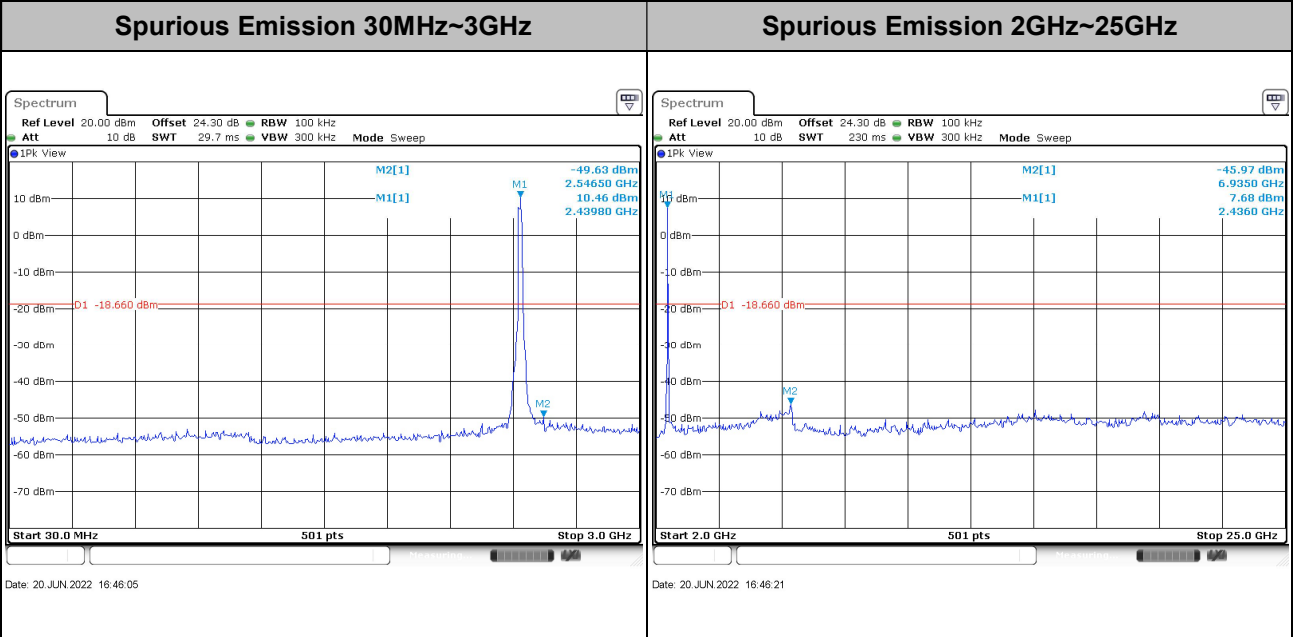

Test Mode : 802.11g      Test Channel : 01

Test Mode : 802.11g      Test Channel : 06

Test Mode : 802.11g Test Channel : 11

Test Mode : 802.11ax HE20 Full RU      Test Channel : 01

Test Mode :	802.11ax HE20 Full RU	Test Channel :	06
-------------	-----------------------	----------------	----

<b>Test Mode :</b> 802.11ax HE20 Full RU	<b>Test Channel :</b> 11
--	--------------------------

Test Mode : 802.11ax HE40 Full RU      Test Channel : 03