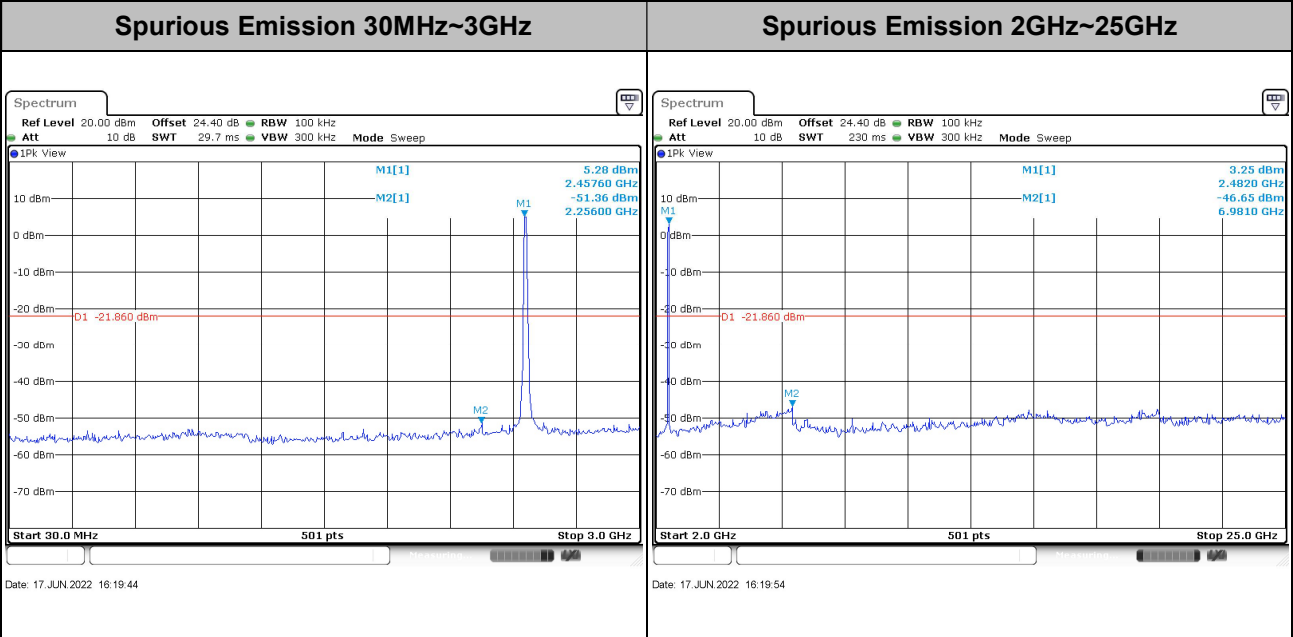

Test Mode : 802.11g      Test Channel : 01

Test Mode : 802.11g      Test Channel : 06

Test Mode : 802.11g Test Channel : 11

Test Mode : 802.11ax HE20 Full RU      Test Channel : 01

Test Mode :	802.11ax HE20 Full RU	Test Channel :	06
-------------	-----------------------	----------------	----

<b>Test Mode :</b> 802.11ax HE20 Full RU	<b>Test Channel :</b> 11
--	--------------------------

Test Mode : 802.11ax HE40 Full RU      Test Channel : 03