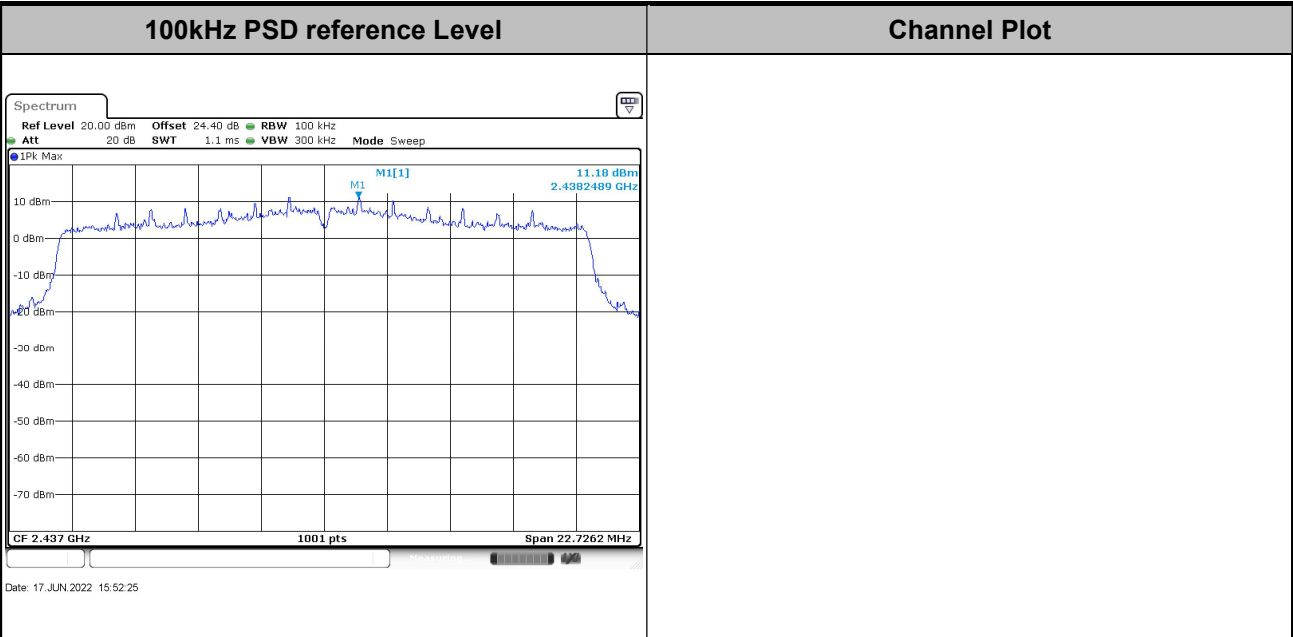

Test Mode : 802.11g      Test Channel : 01

Test Mode : 802.11g      Test Channel : 06

Test Mode : 802.11g Test Channel : 11

Test Mode : 802.11ax HE20 Full RU      Test Channel : 01

Test Mode :	802.11ax HE20 Full RU	Test Channel :	06
-------------	-----------------------	----------------	----