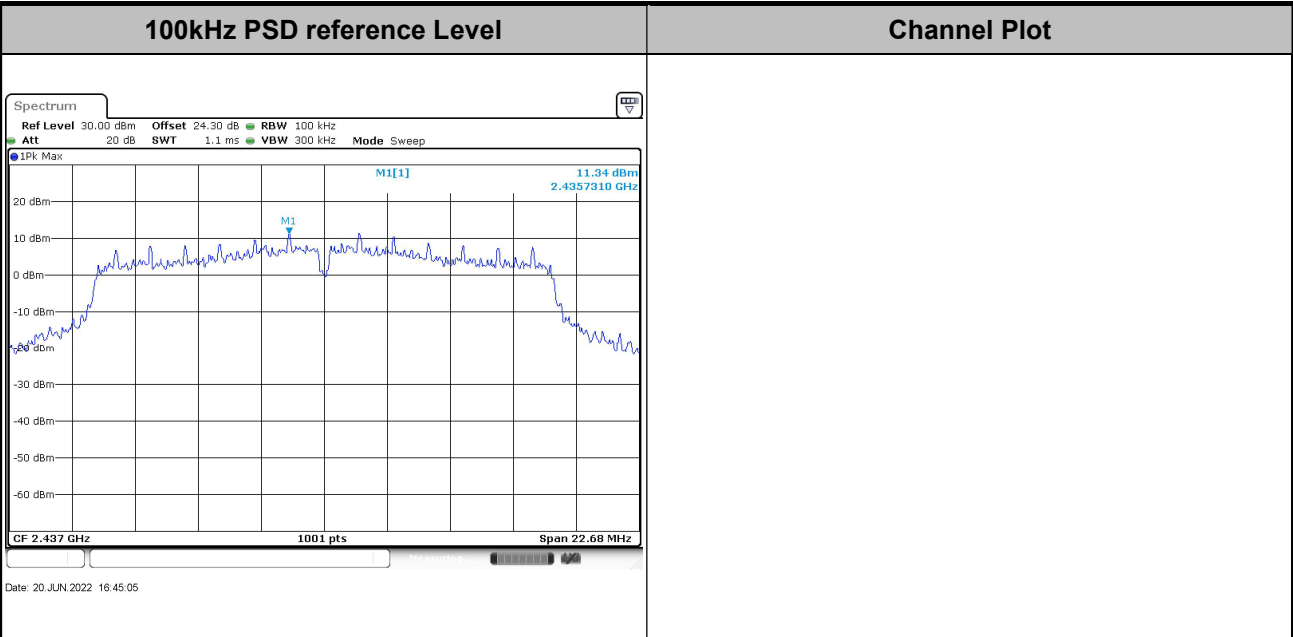

Test Mode : 802.11g      Test Channel : 01

Test Mode : 802.11g      Test Channel : 06

Test Mode : 802.11g Test Channel : 11

Test Mode : 802.11ax HE20 Full RU      Test Channel : 01

Test Mode :	802.11ax HE20 Full RU	Test Channel :	06
-------------	-----------------------	----------------	----