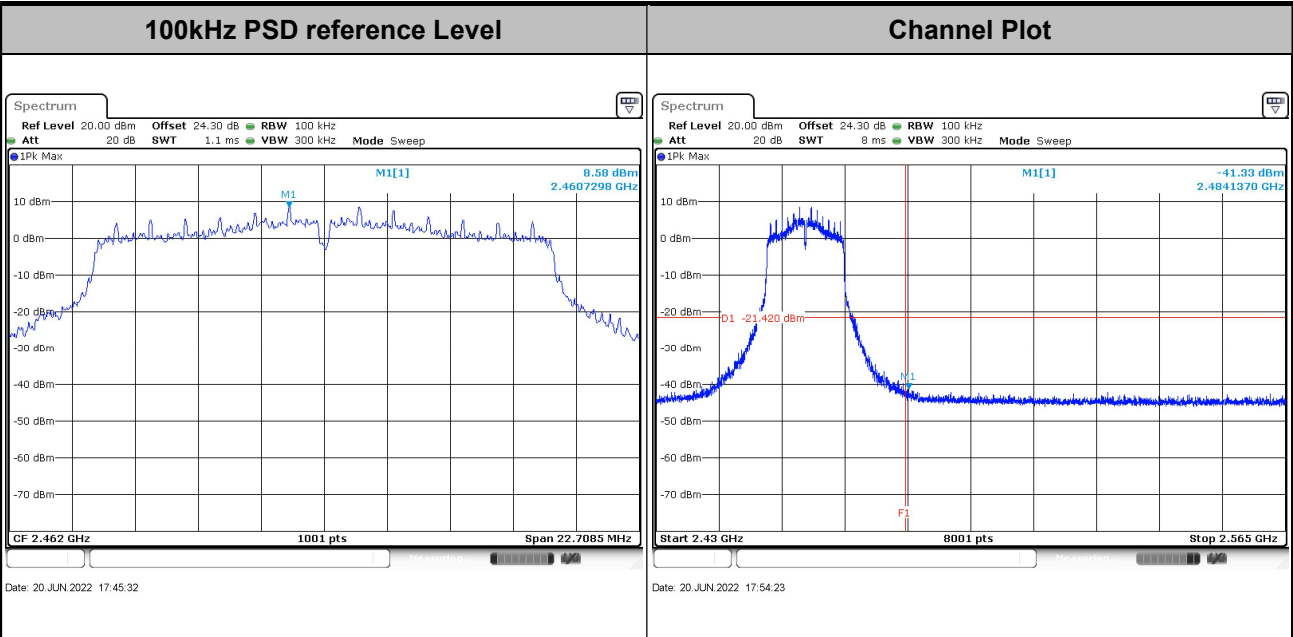

Test Mode : 802.11g      Test Channel : 01

Test Mode : 802.11g      Test Channel : 06

Test Mode : 802.11g Test Channel : 11

Test Mode : 802.11ax HE20 Full RU      Test Channel : 01

Test Mode :	802.11ax HE20 Full RU	Test Channel :	06
-------------	-----------------------	----------------	----

<b>Test Mode :</b> 802.11ax HE20 Full RU	<b>Test Channel :</b> 11
--	--------------------------

Test Mode : 802.11ax HE40 Full RU      Test Channel : 03