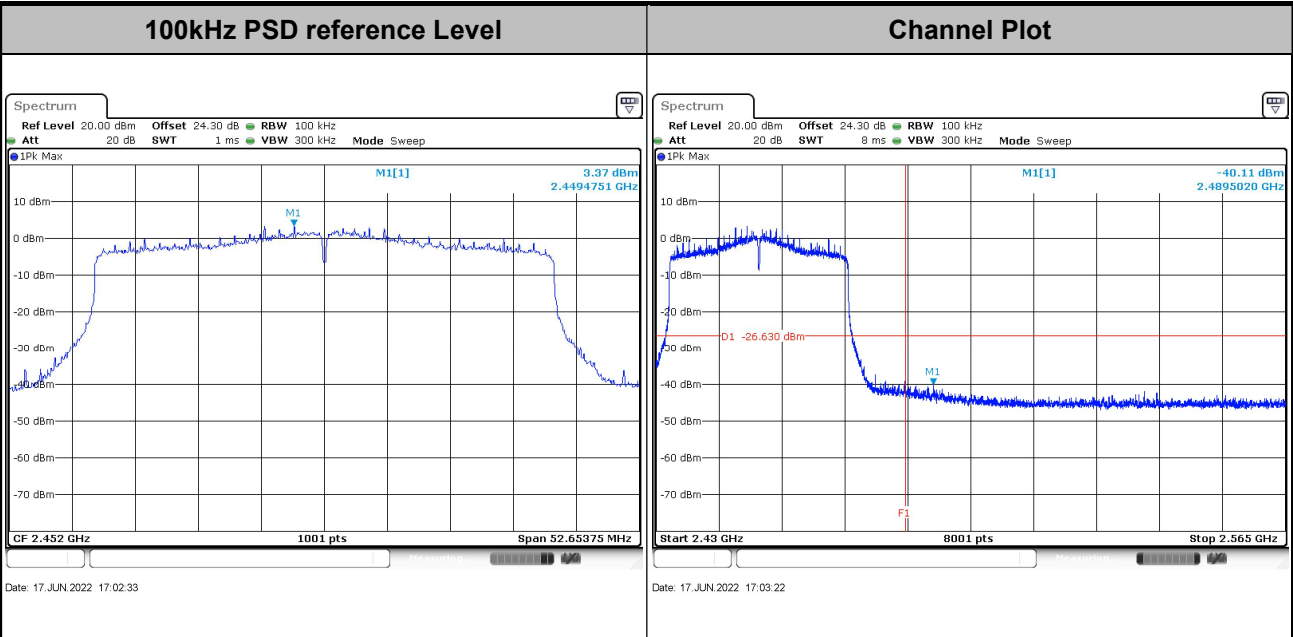

Test Mode : 802.11ax HE20 Full RU Test Channel : 11

Test Mode : 802.11ax HE40 Full RU Test Channel : 03

Test Mode :	802.11ax HE40 Full RU	Test Channel :	06
--------------------	-----------------------	-----------------------	----

Test Mode :	802.11ax HE40 Full RU	Test Channel :	09
--------------------	-----------------------	-----------------------	----

Number of TX = 2, Ant. 2 (Measured)

Test Mode :	802.11b	Test Channel :	01
-------------	---------	----------------	----