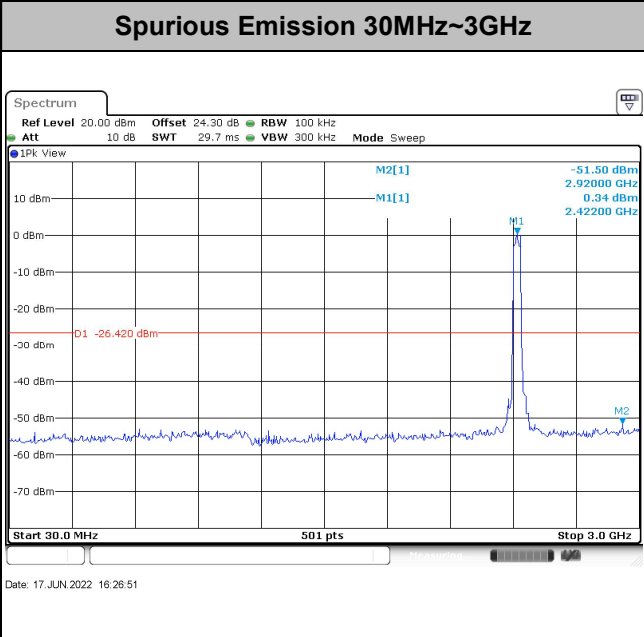

Test Mode : 802.11ax HE20 Full RU Test Channel : 11

Test Mode : 802.11ax HE40 Full RU Test Channel : 03

Test Mode :	802.11ax HE40 Full RU	Test Channel :	06
--------------------	-----------------------	-----------------------	----

Test Mode :	802.11ax HE40 Full RU	Test Channel :	09
--------------------	-----------------------	-----------------------	----

Number of TX = 2, Ant. 2 (Measured)

Test Mode :	802.11b	Test Channel :	01
-------------	---------	----------------	----