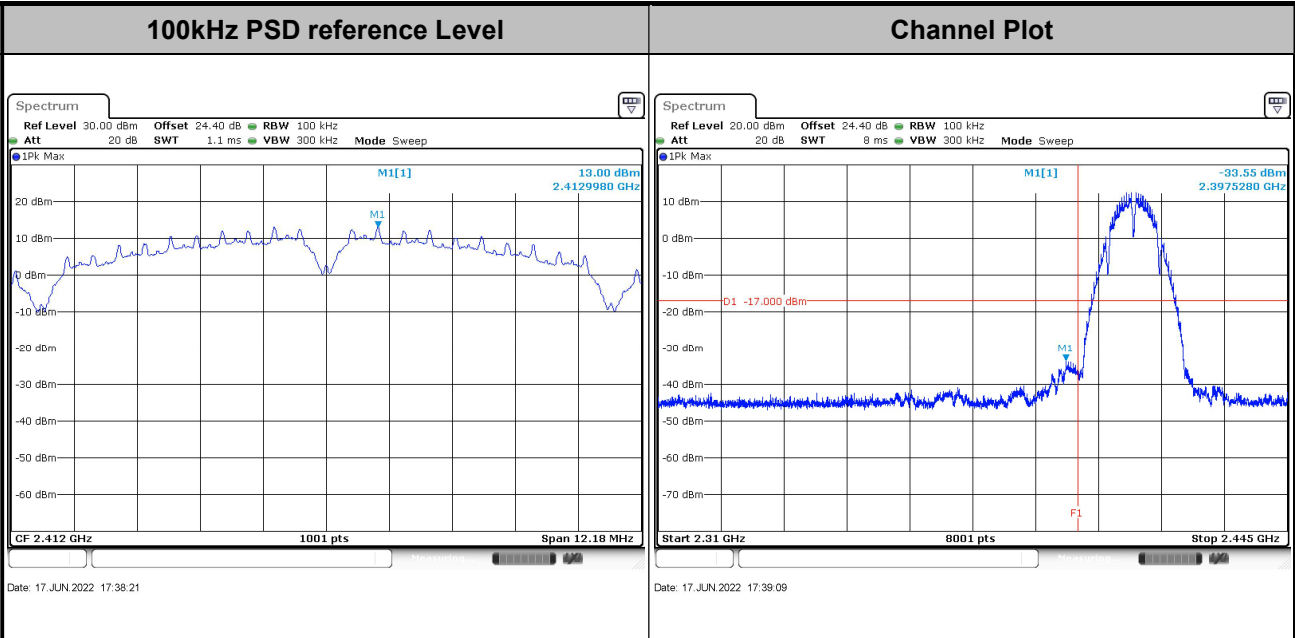

Test Mode : 802.11ax HE20 Full RU Test Channel : 11

Test Mode : 802.11ax HE40 Full RU Test Channel : 03

Test Mode :	802.11ax HE40 Full RU	Test Channel :	06
--------------------	-----------------------	-----------------------	----

Test Mode :	802.11ax HE40 Full RU	Test Channel :	09
--------------------	-----------------------	-----------------------	----

Number of TX = 2, Ant. 2 (Measured)

Test Mode :	802.11b	Test Channel :	01
-------------	---------	----------------	----