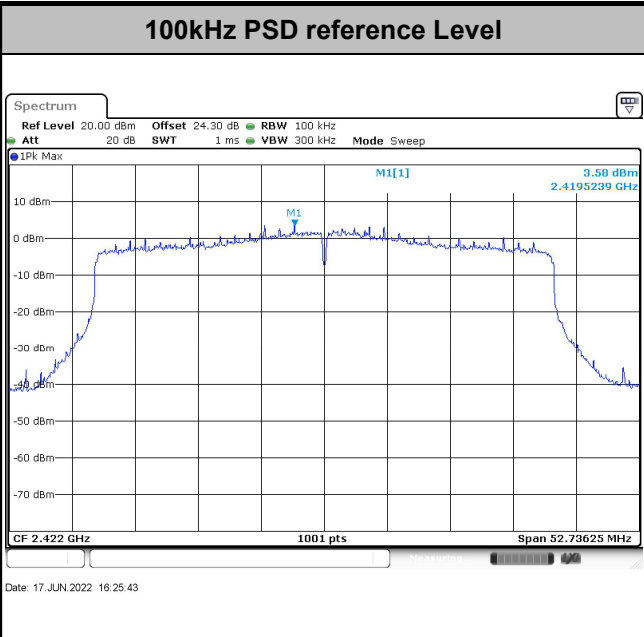

Test Mode : 802.11ax HE20 Full RU Test Channel : 11

Test Mode : 802.11ax HE40 Full RU Test Channel : 03

Test Mode :	802.11ax HE40 Full RU	Test Channel :	06
--------------------	-----------------------	-----------------------	----

Test Mode :	802.11ax HE40 Full RU	Test Channel :	09
--------------------	-----------------------	-----------------------	----

Number of TX = 2, Ant. 2 (Measured)

Test Mode :	802.11b	Test Channel :	01
-------------	---------	----------------	----