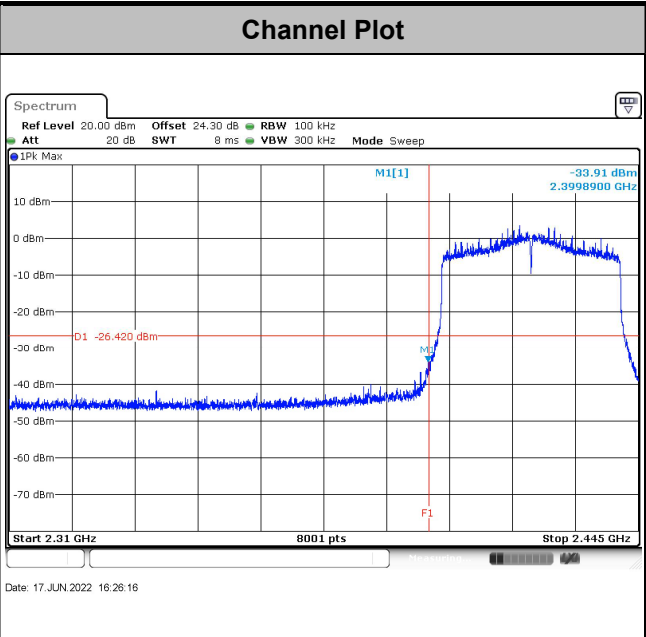

Test Mode : 802.11ax HE20 Full RU Test Channel : 11

Test Mode : 802.11ax HE40 Full RU Test Channel : 03

Test Mode :	802.11ax HE40 Full RU	Test Channel :	06
--------------------	-----------------------	-----------------------	----

Test Mode :	802.11ax HE40 Full RU	Test Channel :	09
--------------------	-----------------------	-----------------------	----

Number of TX = 2, Ant. 2 (Measured)

Test Mode :	802.11b	Test Channel :	01
-------------	---------	----------------	----