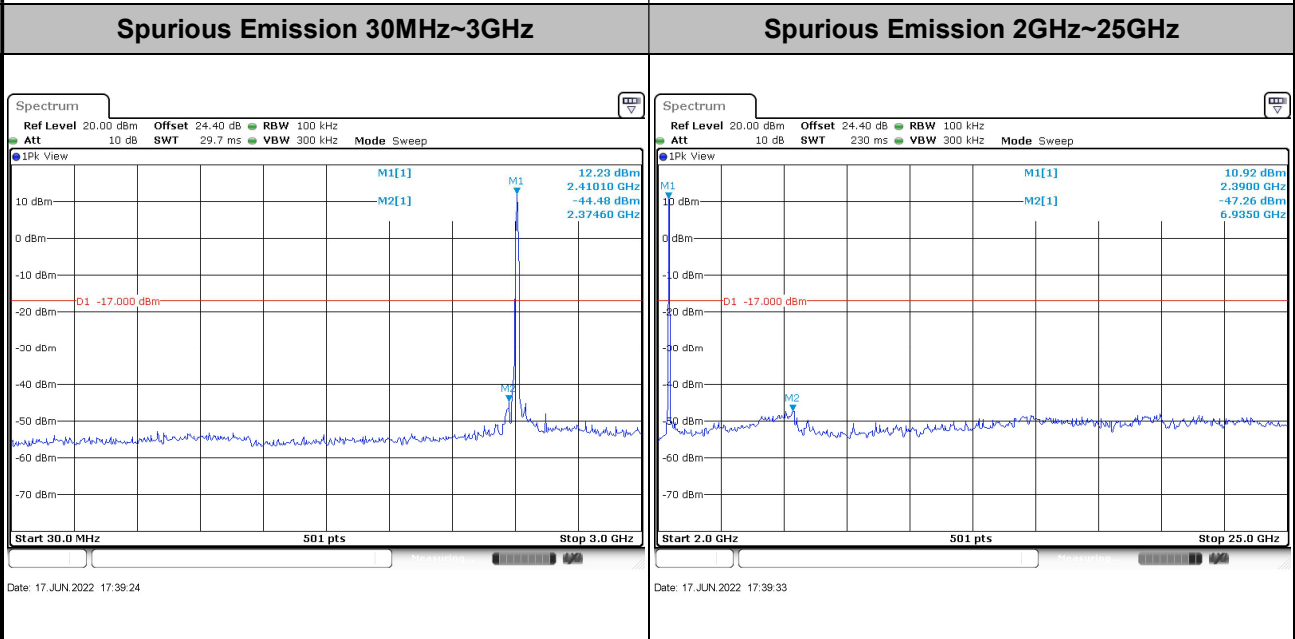

Test Mode : 802.11ax HE20 Full RU Test Channel : 11

Test Mode : 802.11ax HE40 Full RU Test Channel : 03

Test Mode :	802.11ax HE40 Full RU	Test Channel :	06
--------------------	-----------------------	-----------------------	----

Test Mode :	802.11ax HE40 Full RU	Test Channel :	09
--------------------	-----------------------	-----------------------	----

Number of TX = 2, Ant. 2 (Measured)

Test Mode :	802.11b	Test Channel :	01
-------------	---------	----------------	----