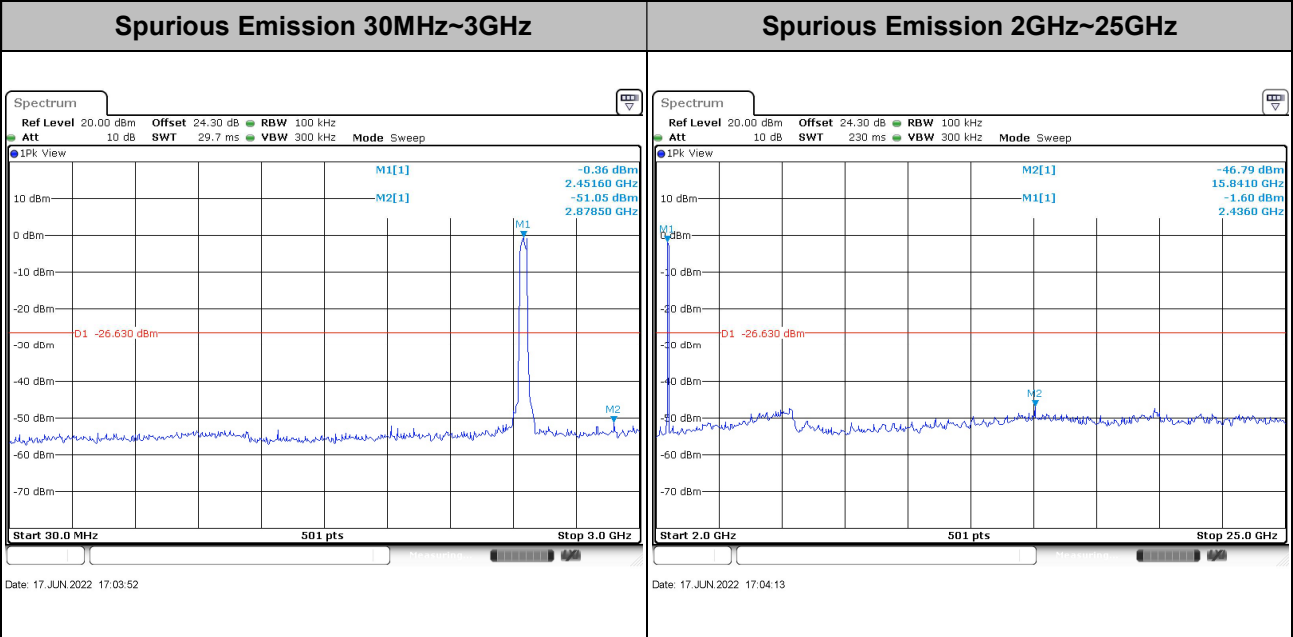

Test Mode : 802.11ax HE20 Full RU Test Channel : 11

Test Mode : 802.11ax HE40 Full RU Test Channel : 03

Test Mode :	802.11ax HE40 Full RU	Test Channel :	06
--------------------	-----------------------	-----------------------	----

Test Mode :	802.11ax HE40 Full RU	Test Channel :	09
--------------------	-----------------------	-----------------------	----

Number of TX = 2, Ant. 2 (Measured)

Test Mode :	802.11b	Test Channel :	01
-------------	---------	----------------	----