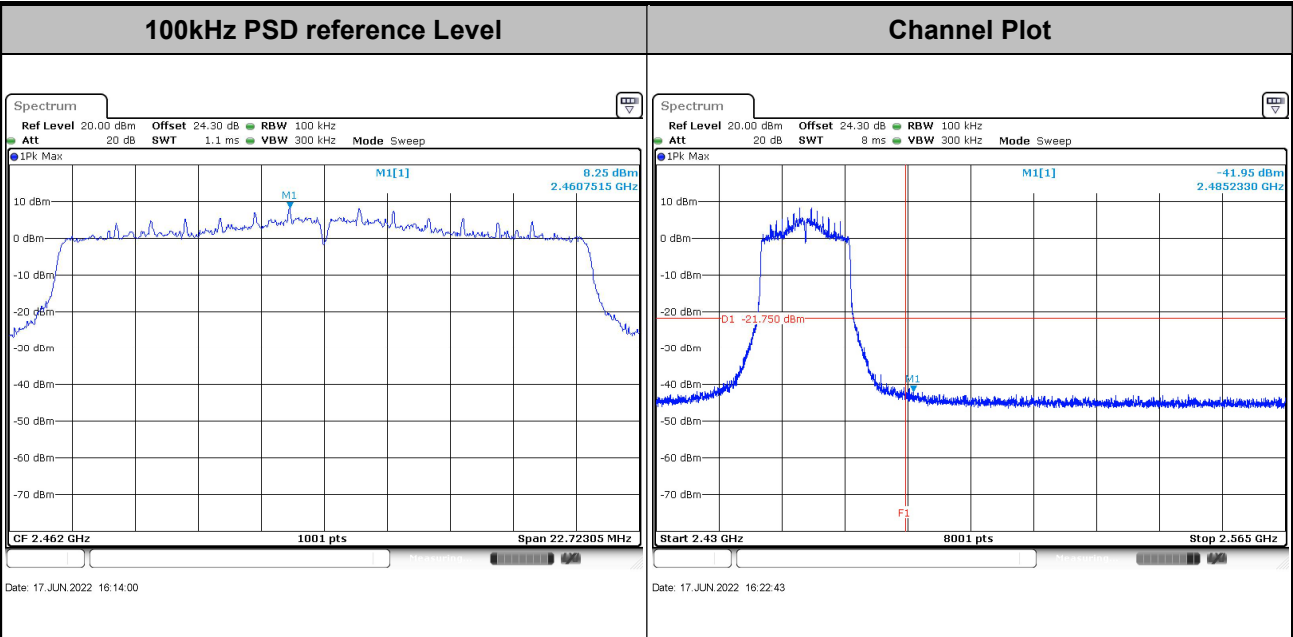

Test Mode : 802.11ax HE20 Full RU Test Channel : 11

Test Mode : 802.11ax HE40 Full RU Test Channel : 03

Test Mode :	802.11ax HE40 Full RU	Test Channel :	06
--------------------	-----------------------	-----------------------	----

Test Mode :	802.11ax HE40 Full RU	Test Channel :	09
--------------------	-----------------------	-----------------------	----

Number of TX = 2, Ant. 2 (Measured)

Test Mode :	802.11b	Test Channel :	01
-------------	---------	----------------	----