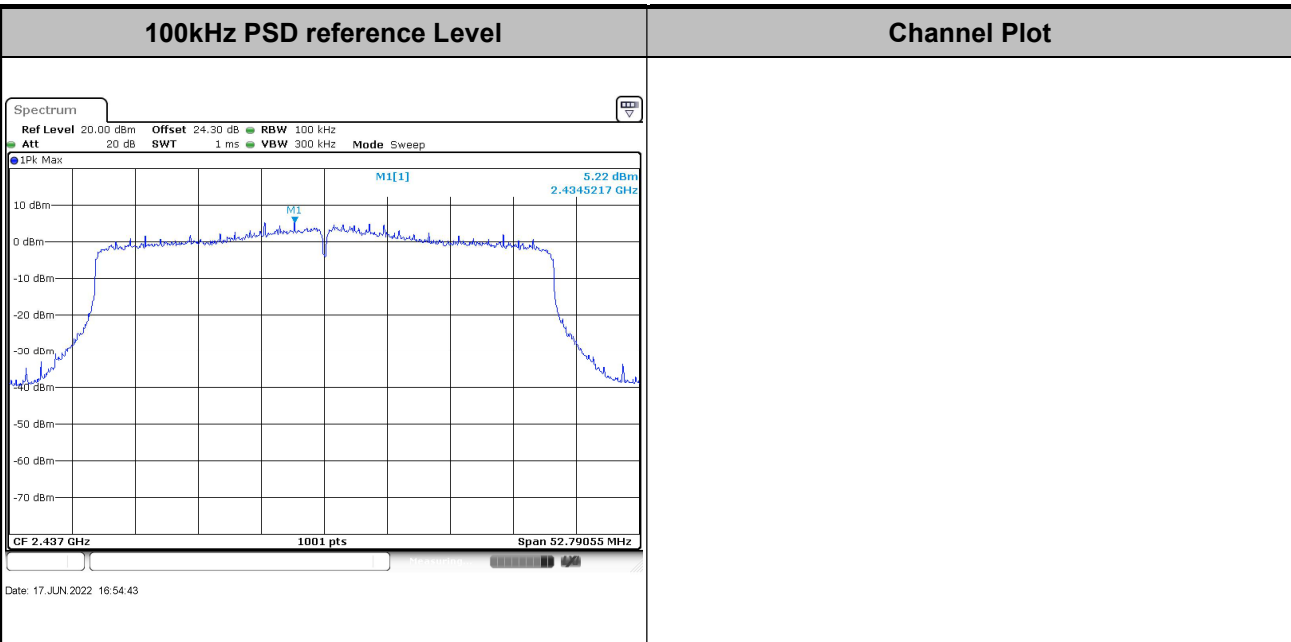

Test Mode : 802.11ax HE20 Full RU Test Channel : 11

Test Mode : 802.11ax HE40 Full RU Test Channel : 03

Test Mode :	802.11ax HE40 Full RU	Test Channel :	06
--------------------	-----------------------	-----------------------	----

Test Mode :	802.11ax HE40 Full RU	Test Channel :	09
--------------------	-----------------------	-----------------------	----

Number of TX = 2, Ant. 2 (Measured)

Test Mode :	802.11b	Test Channel :	01
-------------	---------	----------------	----