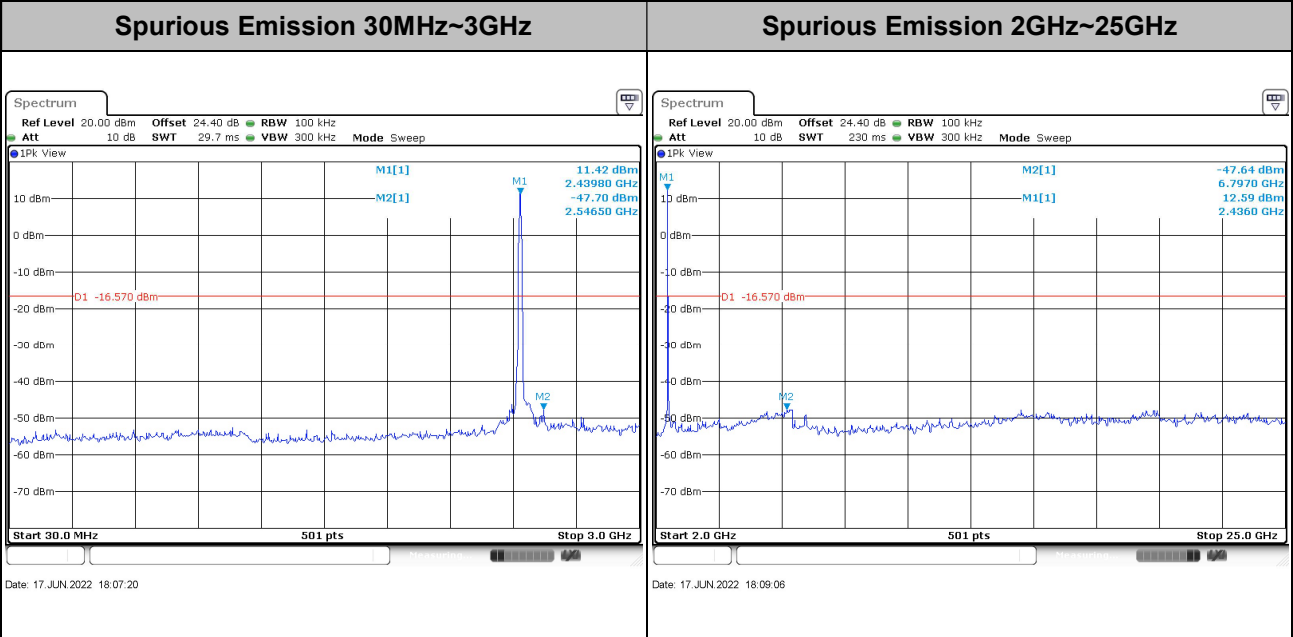

Test Mode : 802.11b	Test Channel : 06