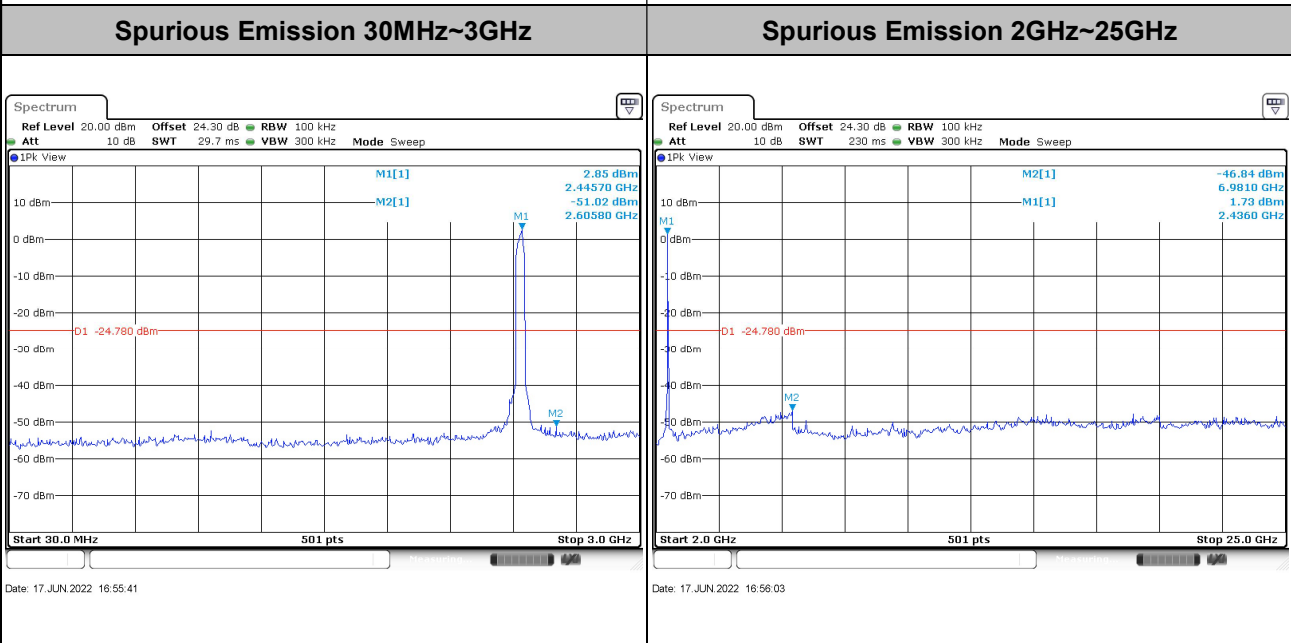

Test Mode : 802.11ax HE20 Full RU Test Channel : 11

Test Mode : 802.11ax HE40 Full RU Test Channel : 03

Test Mode :	802.11ax HE40 Full RU	Test Channel :	06
--------------------	-----------------------	-----------------------	----

Test Mode :	802.11ax HE40 Full RU	Test Channel :	09
--------------------	-----------------------	-----------------------	----

Number of TX = 2, Ant. 2 (Measured)

Test Mode :	802.11b	Test Channel :	01
-------------	---------	----------------	----