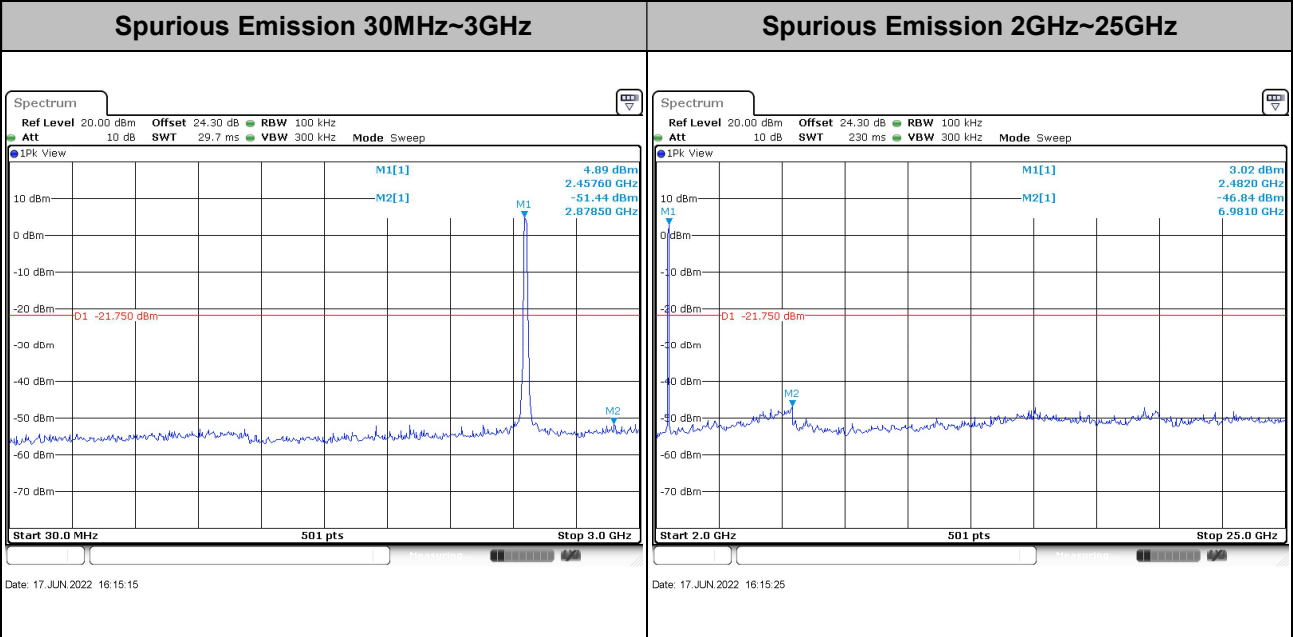

Test Mode : 802.11ax HE20 Full RU Test Channel : 11

Test Mode : 802.11ax HE40 Full RU Test Channel : 03

Test Mode :	802.11ax HE40 Full RU	Test Channel :	06
--------------------	-----------------------	-----------------------	----

Test Mode :	802.11ax HE40 Full RU	Test Channel :	09
--------------------	-----------------------	-----------------------	----

Number of TX = 2, Ant. 2 (Measured)

Test Mode :	802.11b	Test Channel :	01
-------------	---------	----------------	----