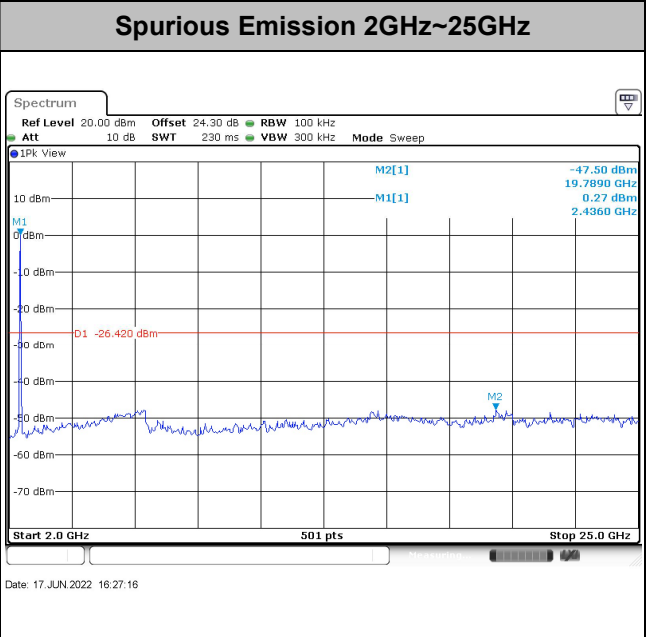

Test Mode : 802.11ax HE20 Full RU Test Channel : 11

Test Mode : 802.11ax HE40 Full RU Test Channel : 03

Test Mode :	802.11ax HE40 Full RU	Test Channel :	06
--------------------	-----------------------	-----------------------	----

Test Mode :	802.11ax HE40 Full RU	Test Channel :	09
--------------------	-----------------------	-----------------------	----

Number of TX = 2, Ant. 2 (Measured)

Test Mode :	802.11b	Test Channel :	01
-------------	---------	----------------	----