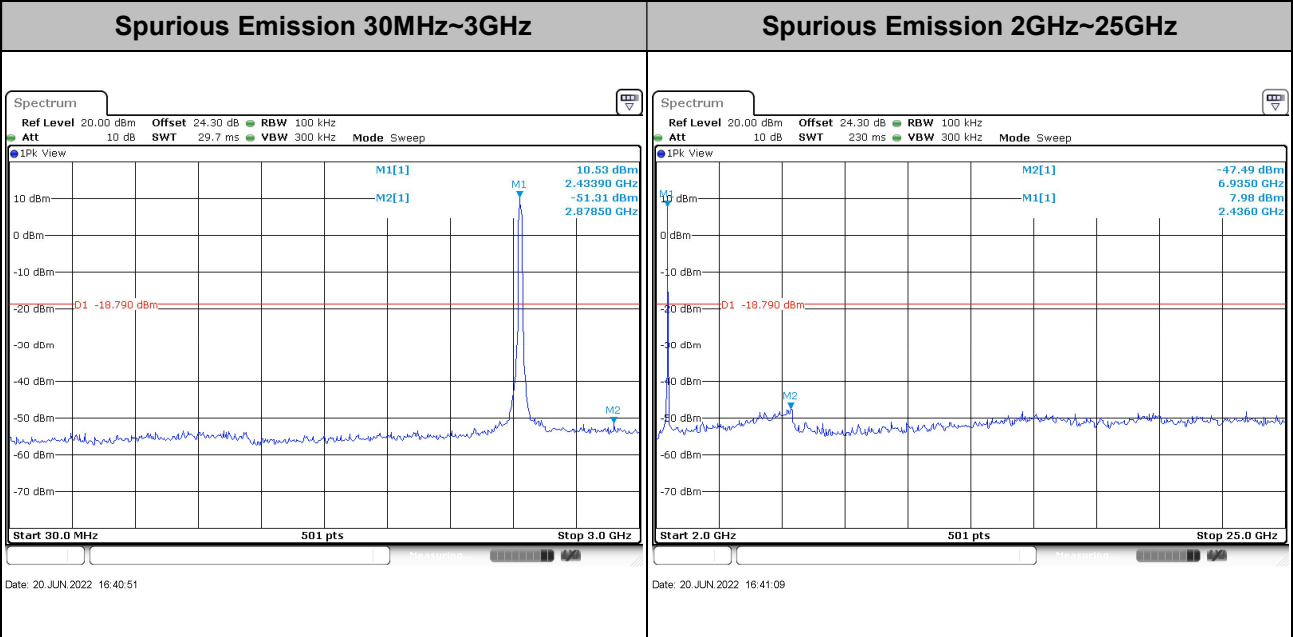

Test Mode :	802.11b	Test Channel :	06
-------------	---------	----------------	----

100kHz PSD reference Level	Channel Plot
-----------------------------------	---------------------

Spurious Emission 30MHz~3GHz

Spurious Emission 2GHz~25GHz

Test Mode : 802.11b Test Channel : 11

Test Mode : 802.11g Test Channel : 01

Test Mode :	802.11g	Test Channel :	06
-------------	---------	----------------	----

Test Mode : 802.11g Test Channel : 11

Test Mode :	802.11ax HE20 Full RU	Test Channel :	01
--------------------	-----------------------	-----------------------	----

Test Mode :	802.11ax HE20 Full RU	Test Channel :	06
--------------------	-----------------------	-----------------------	----