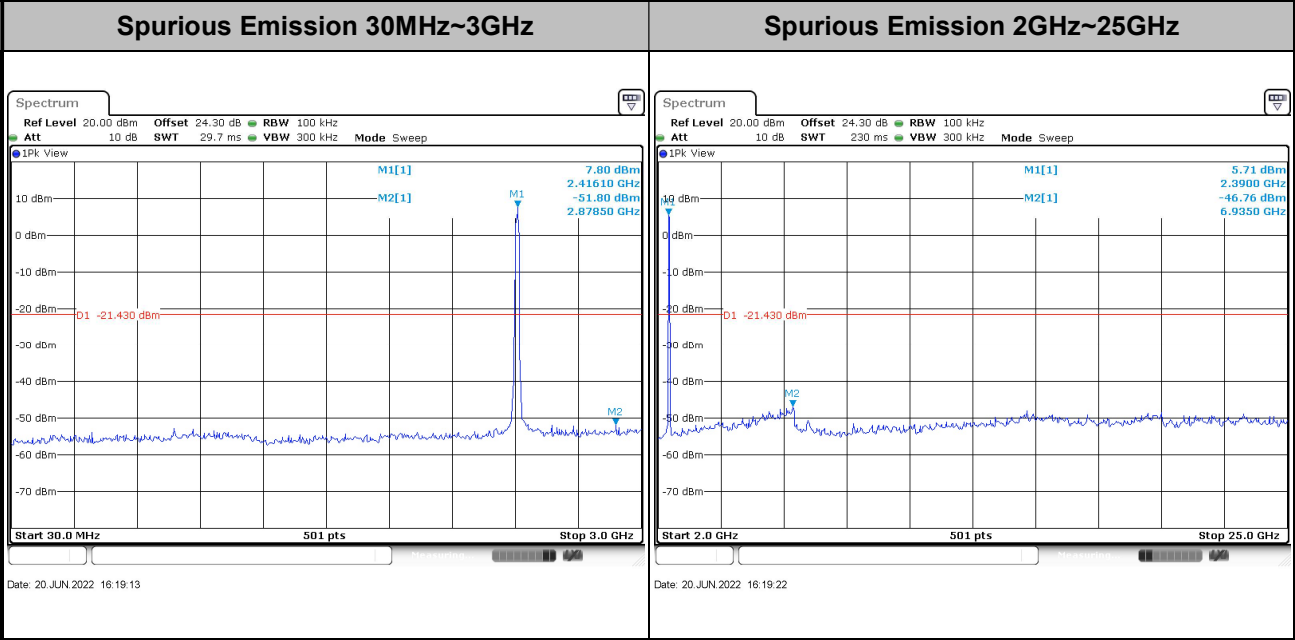

Test Mode :	802.11b	Test Channel :	06
-------------	---------	----------------	----

100kHz PSD reference Level	Channel Plot
-----------------------------------	---------------------

Spurious Emission 30MHz~3GHz

Spurious Emission 2GHz~25GHz

Test Mode : 802.11b Test Channel : 11

Test Mode : 802.11g Test Channel : 01

Test Mode :	802.11g	Test Channel :	06
-------------	---------	----------------	----

Test Mode : 802.11g Test Channel : 11

Test Mode :	802.11ax HE20 Full RU	Test Channel :	01
--------------------	-----------------------	-----------------------	----

Test Mode :	802.11ax HE20 Full RU	Test Channel :	06
--------------------	-----------------------	-----------------------	----