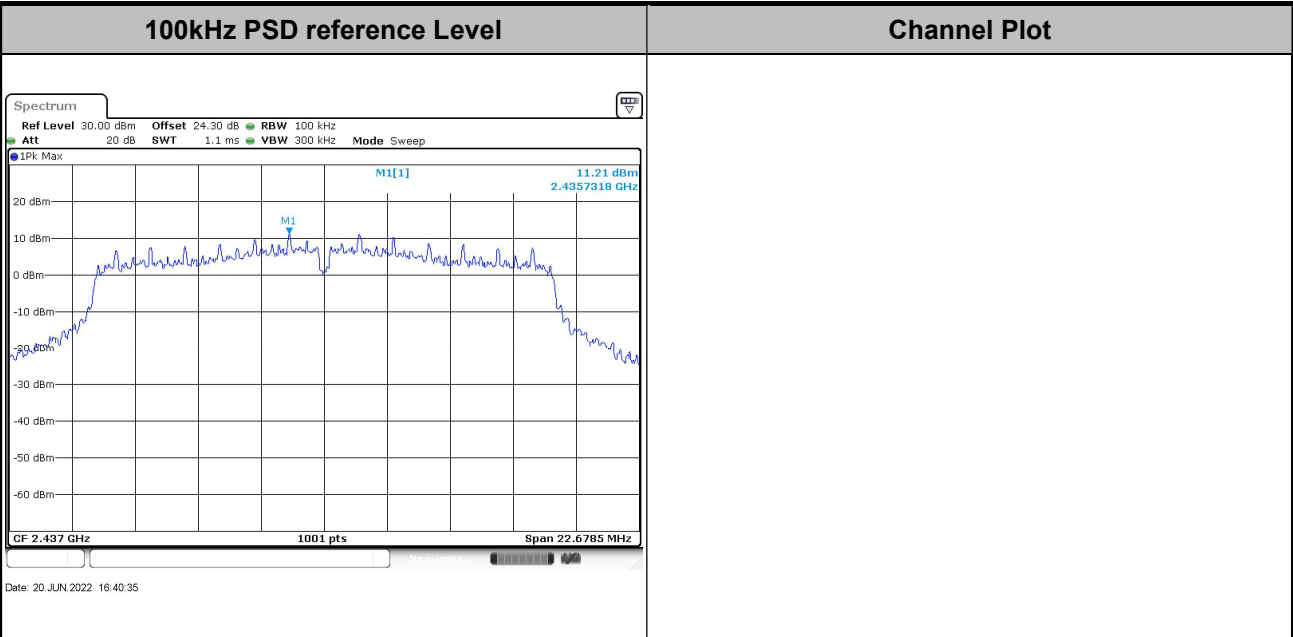

Spurious Emission 2GHz~25GHz

Test Mode : 802.11b Test Channel : 11

Test Mode : 802.11g Test Channel : 01

Test Mode :	802.11g	Test Channel :	06
-------------	---------	----------------	----

Test Mode : 802.11g Test Channel : 11