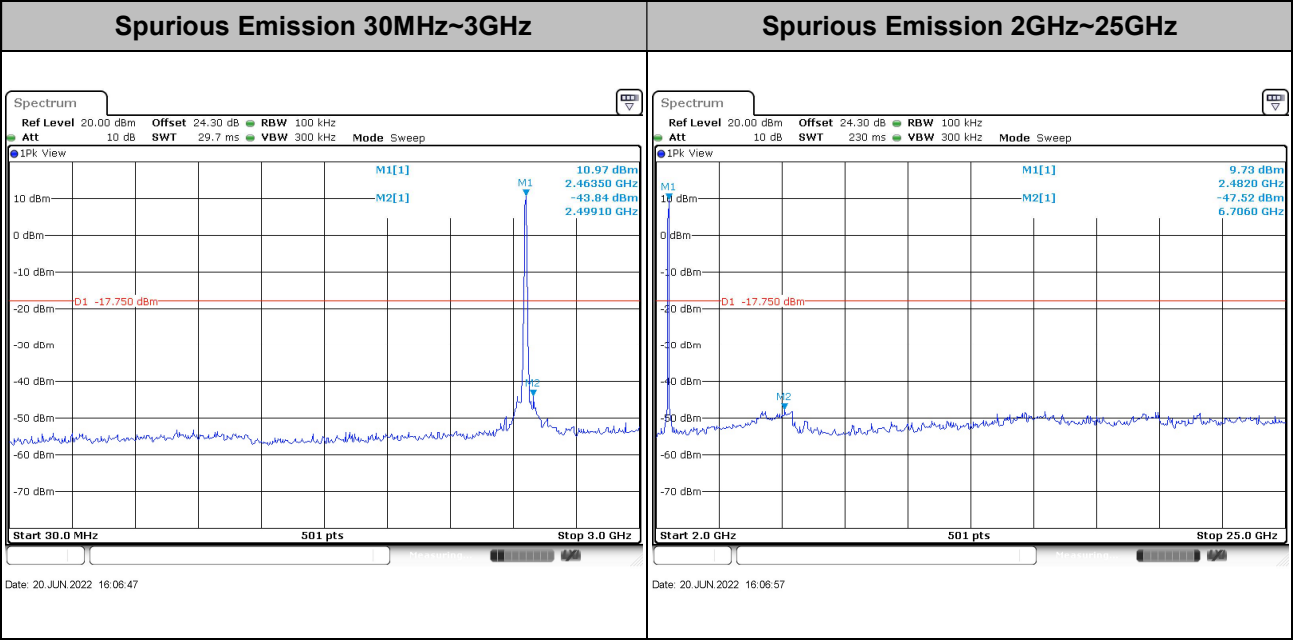

Test Mode :	802.11b	Test Channel :	06
-------------	---------	----------------	----

100kHz PSD reference Level	Channel Plot
-----------------------------------	---------------------

Spurious Emission 30MHz~3GHz

Spurious Emission 2GHz~25GHz

Test Mode : 802.11b Test Channel : 11

Test Mode : 802.11g Test Channel : 01

Test Mode :	802.11g	Test Channel :	06
-------------	---------	----------------	----

Test Mode : 802.11g Test Channel : 11