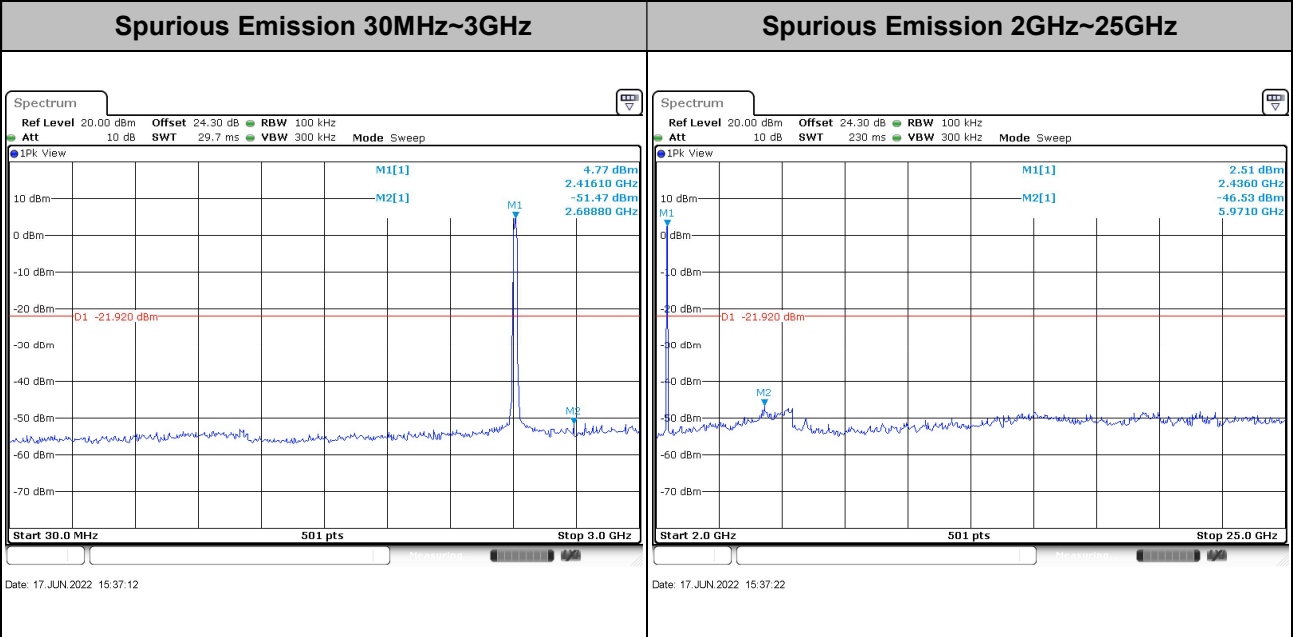

Test Mode :	802.11b	Test Channel :	06
-------------	---------	----------------	----

100kHz PSD reference Level	Channel Plot
-----------------------------------	---------------------

Spurious Emission 30MHz~3GHz

Spurious Emission 2GHz~25GHz

Test Mode : 802.11b Test Channel : 11

Test Mode : 802.11g Test Channel : 01

Test Mode :	802.11g	Test Channel :	06
-------------	---------	----------------	----

Test Mode : 802.11g Test Channel : 11

Test Mode :	802.11ax HE20 Full RU	Test Channel :	01
--------------------	-----------------------	-----------------------	----

Test Mode :	802.11ax HE20 Full RU	Test Channel :	06
--------------------	-----------------------	-----------------------	----