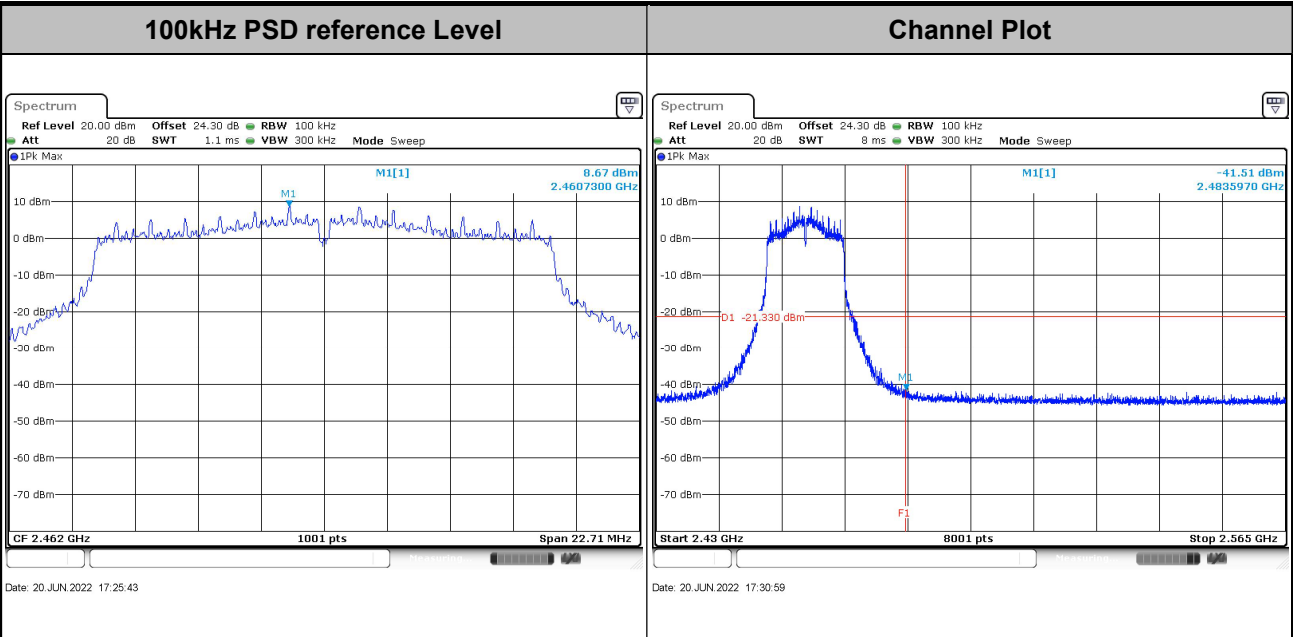

Test Mode :	802.11b	Test Channel :	06
-------------	---------	----------------	----

100kHz PSD reference Level	Channel Plot
-----------------------------------	---------------------

Spurious Emission 30MHz~3GHz

Spurious Emission 2GHz~25GHz

Test Mode : 802.11b Test Channel : 11

Test Mode : 802.11g Test Channel : 01

Test Mode :	802.11g	Test Channel :	06
-------------	---------	----------------	----

Test Mode : 802.11g Test Channel : 11

Test Mode :	802.11ax HE20 Full RU	Test Channel :	01
--------------------	-----------------------	-----------------------	----

Test Mode :	802.11ax HE20 Full RU	Test Channel :	06
--------------------	-----------------------	-----------------------	----