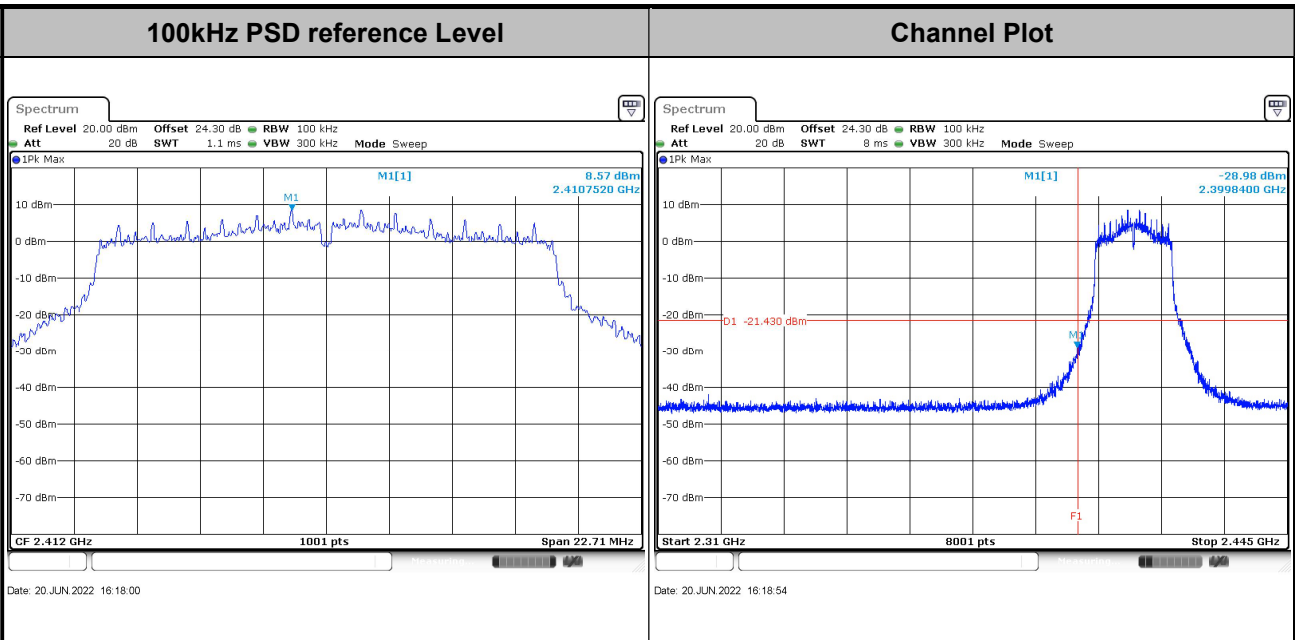

Test Mode :	802.11b	Test Channel :	06
-------------	---------	----------------	----

100kHz PSD reference Level	Channel Plot
-----------------------------------	---------------------

Spurious Emission 30MHz~3GHz

Spurious Emission 2GHz~25GHz

Test Mode : 802.11b Test Channel : 11

Test Mode : 802.11g Test Channel : 01

Test Mode :	802.11g	Test Channel :	06
-------------	---------	----------------	----

Test Mode : 802.11g Test Channel : 11

Test Mode :	802.11ax HE20 Full RU	Test Channel :	01
--------------------	-----------------------	-----------------------	----

Test Mode :	802.11ax HE20 Full RU	Test Channel :	06
--------------------	-----------------------	-----------------------	----