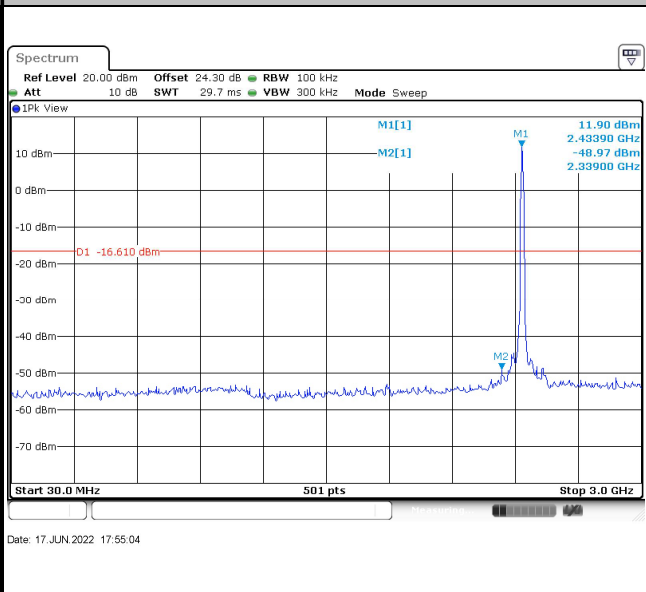

Test Mode :	802.11b	Test Channel :	06
-------------	---------	----------------	----

100kHz PSD reference Level	Channel Plot
-----------------------------------	---------------------

Spurious Emission 30MHz~3GHz

Spurious Emission 2GHz~25GHz

Test Mode : 802.11b Test Channel : 11

Test Mode : 802.11g Test Channel : 01

Test Mode :	802.11g	Test Channel :	06
-------------	---------	----------------	----

Test Mode : 802.11g Test Channel : 11