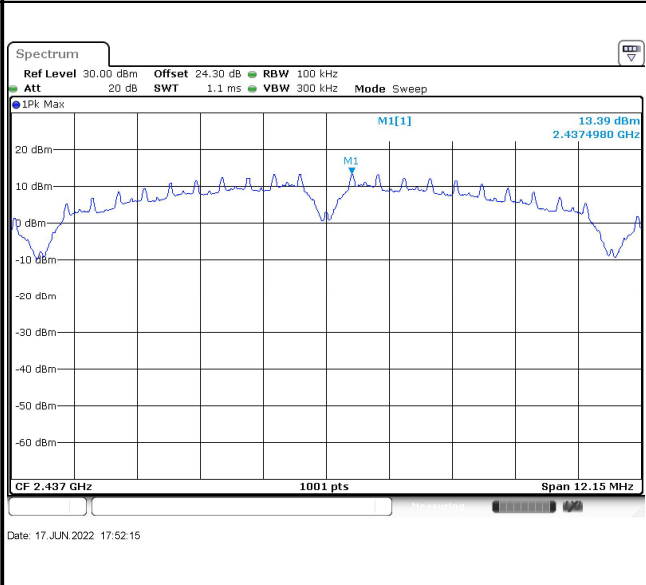

Test Mode :	802.11b	Test Channel :	06
-------------	---------	----------------	----

100kHz PSD reference Level	Channel Plot
-----------------------------------	---------------------

Spurious Emission 30MHz~3GHz

Spurious Emission 2GHz~25GHz

Test Mode : 802.11b Test Channel : 11

Test Mode : 802.11g Test Channel : 01

Test Mode :	802.11g	Test Channel :	06
-------------	---------	----------------	----

Test Mode : 802.11g Test Channel : 11