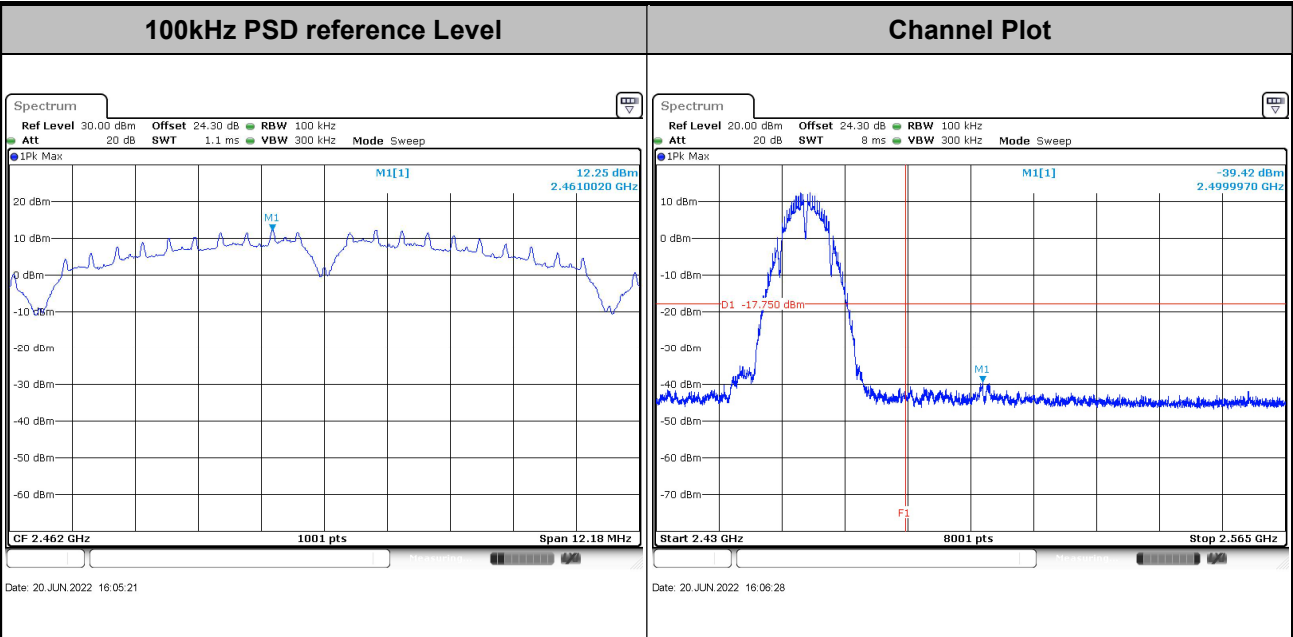

Test Mode :	802.11b	Test Channel :	06
-------------	---------	----------------	----

100kHz PSD reference Level	Channel Plot
-----------------------------------	---------------------

Spurious Emission 30MHz~3GHz

Spurious Emission 2GHz~25GHz

Test Mode : 802.11b Test Channel : 11

Test Mode : 802.11g Test Channel : 01

Test Mode :	802.11g	Test Channel :	06
-------------	---------	----------------	----

Test Mode : 802.11g Test Channel : 11