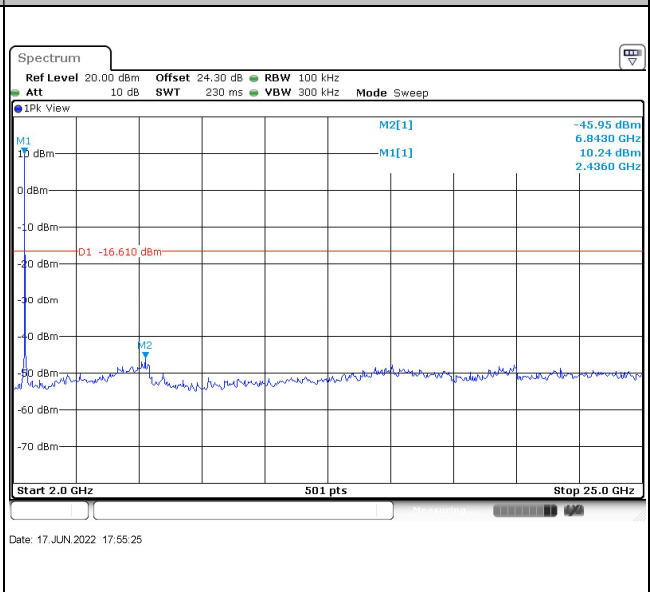

Test Mode :	802.11b	Test Channel :	06
-------------	---------	----------------	----

100kHz PSD reference Level	Channel Plot
-----------------------------------	---------------------

Spurious Emission 30MHz~3GHz

Spurious Emission 2GHz~25GHz

Test Mode : 802.11b Test Channel : 11

Test Mode : 802.11g Test Channel : 01

Test Mode :	802.11g	Test Channel :	06
-------------	---------	----------------	----

Test Mode : 802.11g Test Channel : 11