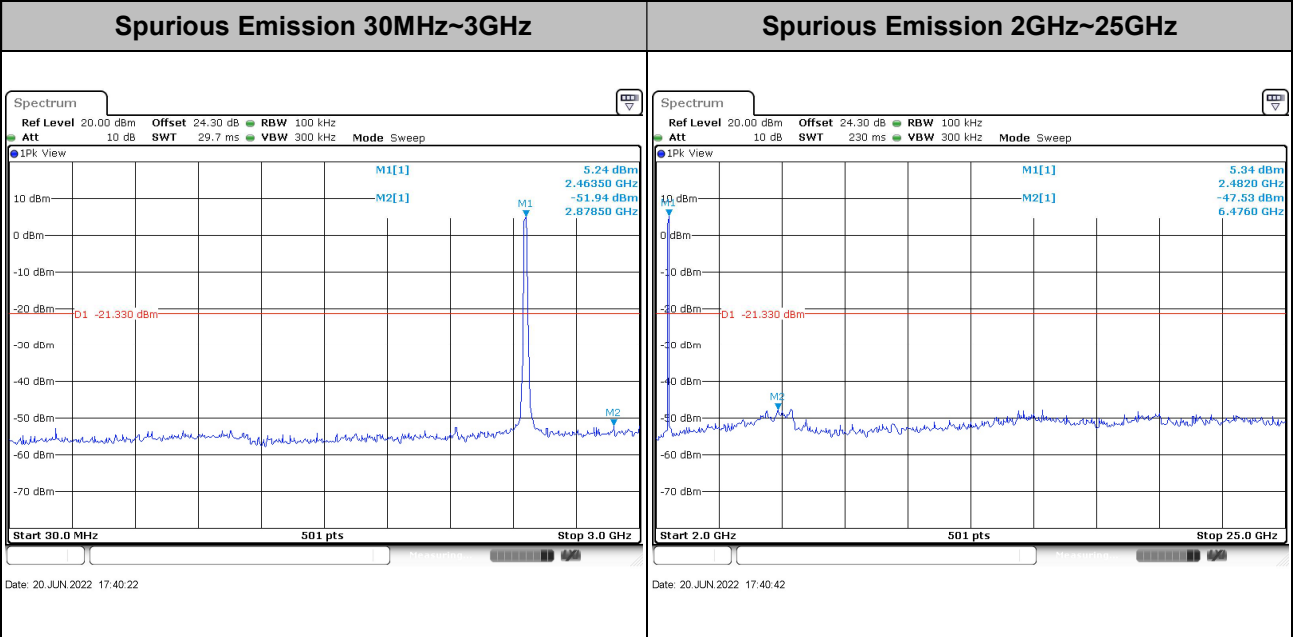

Test Mode :	802.11b	Test Channel :	06
-------------	---------	----------------	----

100kHz PSD reference Level	Channel Plot
-----------------------------------	---------------------

Spurious Emission 30MHz~3GHz

Spurious Emission 2GHz~25GHz

Test Mode : 802.11b Test Channel : 11

Test Mode : 802.11g Test Channel : 01

Test Mode :	802.11g	Test Channel :	06
-------------	---------	----------------	----

Test Mode : 802.11g Test Channel : 11

Test Mode :	802.11ax HE20 Full RU	Test Channel :	01
--------------------	-----------------------	-----------------------	----

Test Mode :	802.11ax HE20 Full RU	Test Channel :	06
--------------------	-----------------------	-----------------------	----