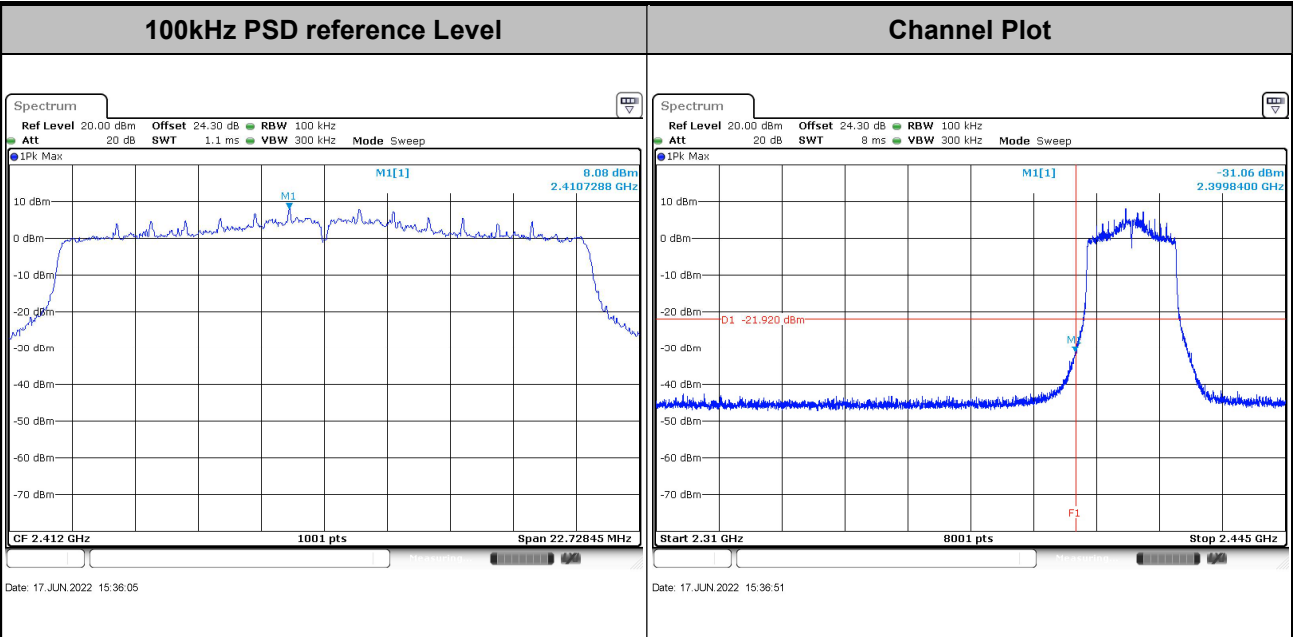

Test Mode :	802.11b	Test Channel :	06
-------------	---------	----------------	----

100kHz PSD reference Level	Channel Plot
-----------------------------------	---------------------

Spurious Emission 30MHz~3GHz

Spurious Emission 2GHz~25GHz

Test Mode : 802.11b Test Channel : 11

Test Mode : 802.11g Test Channel : 01

Test Mode :	802.11g	Test Channel :	06
-------------	---------	----------------	----

Test Mode : 802.11g Test Channel : 11

Test Mode :	802.11ax HE20 Full RU	Test Channel :	01
--------------------	-----------------------	-----------------------	----

Test Mode :	802.11ax HE20 Full RU	Test Channel :	06
--------------------	-----------------------	-----------------------	----