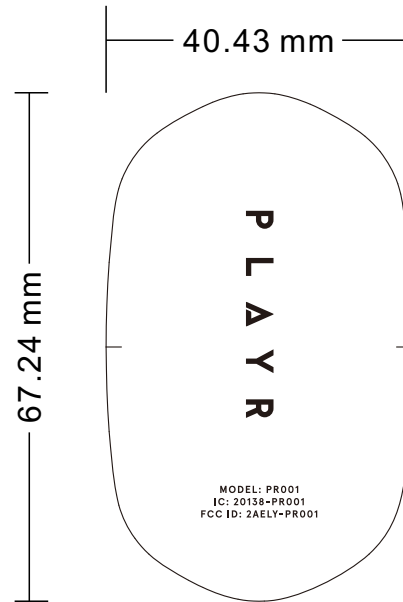

日期	版本	修改內容	修改者

scale = 1:1

客戶CUSTOMER	kodaplay		機種MODEL.NO	Playtracker	
品名TITLE	tracker Bottom		圖號DWG.NO	-	
設計DES	日期DATE	單位UNIT	模號MOLD.NO	7050	
設計DES	日期DATE	單位UNIT	材料MATERIAL	PC	
設計DES	日期DATE	單位UNIT	縮水率SHRINKAGE	-	
設計DES	日期DATE	單位UNIT	比例SCALE	第三角法	
設計DES	日期DATE	單位UNIT	日期DATE	106/11/06	m/mm IN mm
模具負責HANDLE BY	MF	FILE NAME:	-	試模日期TRIAL SHOT	
 名峰科技股份有限公司 MING FONG TECHNOLOGY CO., LTD			圖寸SIZE	A4	
			張次SHEET	1/1	
			更改REV	A	

DIY	ANGLE			
DEG	A	B	C	D
0 - 5	±0.02	±0.05	±0.1	±0.2
6 - 10	±0.05	±0.1	±0.15	±0.3
11 - 50	±0.1	±0.15	±0.2	±0.5
51 - 100	±0.15	±0.2	±0.25	±1.0
101	10.15	+0.27	10.25	11.07

Label Location