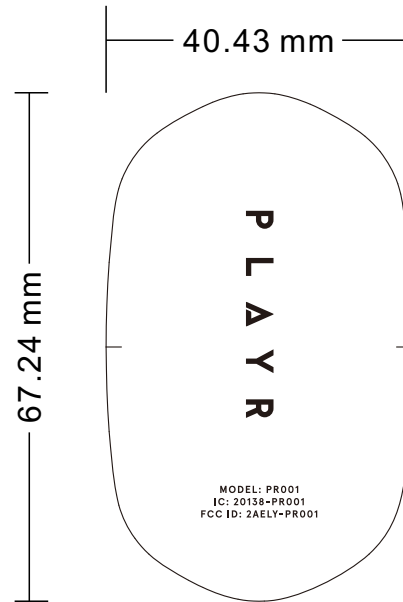

日期	版本	修改內容	修改者

scale = 1:1

客戶CUSTOMER	kodaplay		機種MODEL.NO	Playtracker	
品名TITLE	tracker Bottom		圖號DWG.NO	-	
			模號MOLD.NO	7050	
			塑料MATERIAL	PC	
設計DES		日期DATE	縮水率SHRINKAGE	-	
設計DES		日期DATE	單位UNIT	第三角法	
設計DES	MF	日期DATE	106/11/06	m/mm IN mm	
模具負責HANDLE BY	MF	FILE NAME:	-	試模日期TRIAL SHOT	
 名峰科技股份有限公司 MING FONG TECHNOLOGY CO., LTD				圖寸SIZE	A4
				張次SHEET	1/1
				更改REV	A

DIY	ANGLE			
	A	B	C	D
0 - 5	±0.02	±0.05	±0.1	±0.2
6 - 10	±0.05	±0.1	±0.15	±0.3
11 - 50	±0.1	±0.15	±0.2	±0.5
51 - 100	±0.15	±0.2	±0.25	±1.0
101	10.15%	+0.27	10.25%	11.0%

Label Location