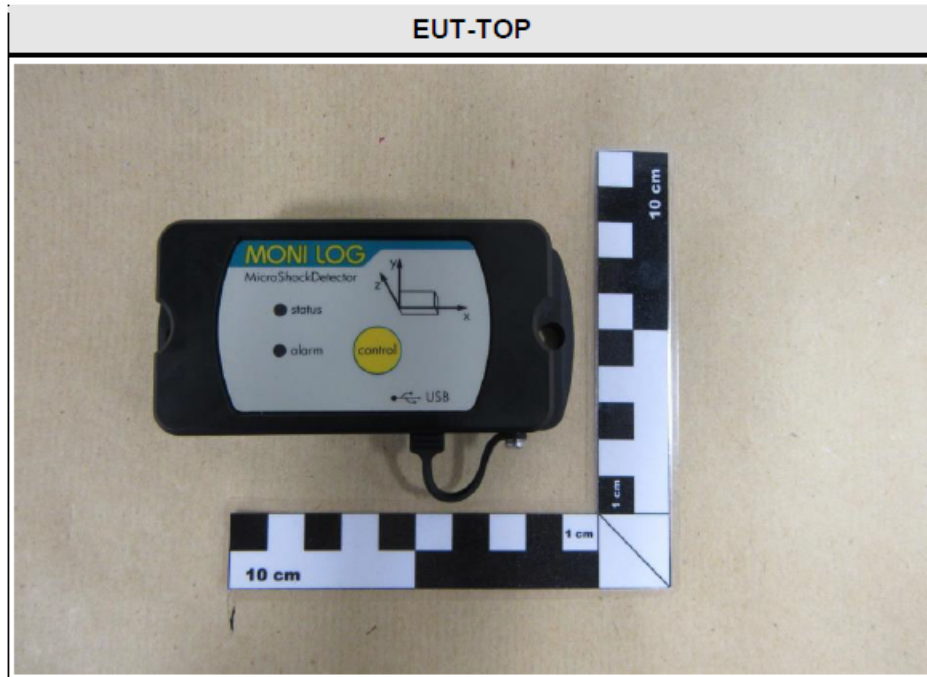

08 External Photos

Model No.: MicroShockDetector
FCC ID: 2AELT-02MONILOG

08 External Photos

Model No.: MicroShockDetector
FCC ID.: 2AELT-02MONILOG