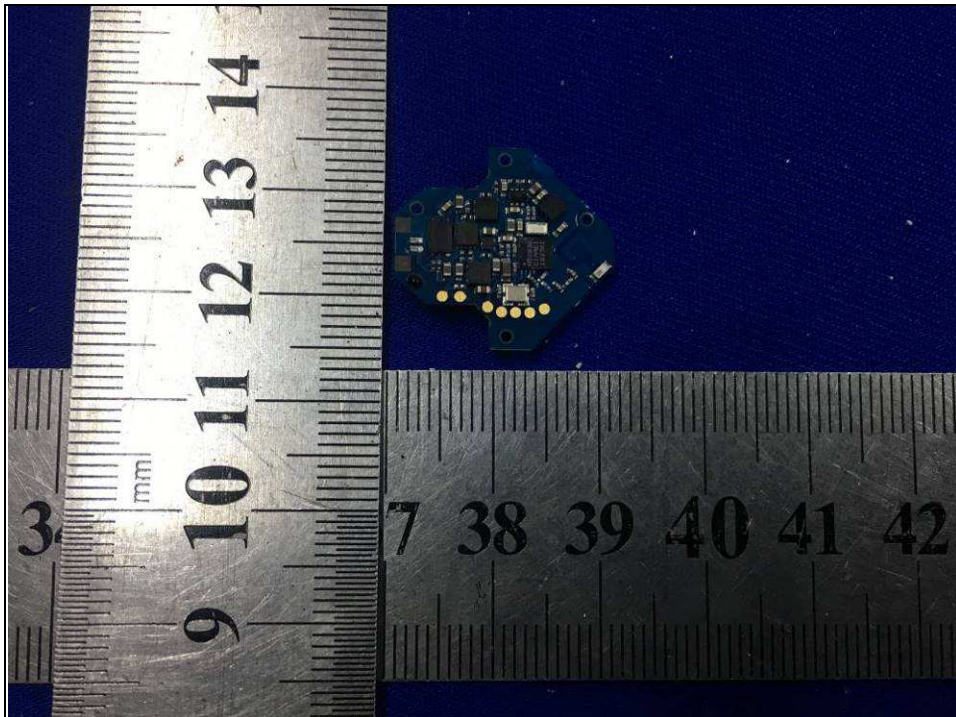

**BUREAU  
VERITAS**

Reference No.: 2106WDG0287-1

## PHOTOGRAPHS OF THE EUT

**BUREAU  
VERITAS**

Reference No.: 2106WDG0287-1

**BUREAU  
VERITAS**

Reference No.: 2106WDG0287-1

**BUREAU  
VERITAS**

Reference No.: 2106WDG0287-1

**BUREAU  
VERITAS**

Reference No.: 2106WDG0287-1