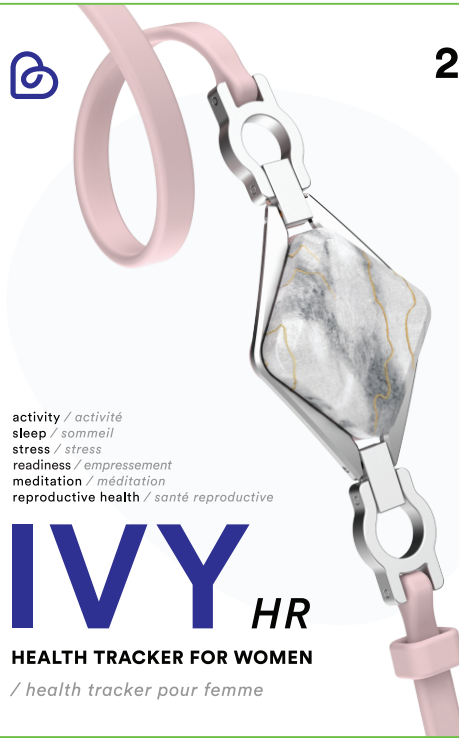

activity / activité
sleep / sommeil
stress / stress
readiness / empressement
meditation / méditation
reproductive health / santé reproductive

IVY HR

HEALTH TRACKER FOR WOMEN
/ health tracker pour femme

HT-50IV-BH-S1

Serial No.:

LONG BATTERY LIFE /
longue durée de vie de la batterie /
chargeur inclus /
 HYPALLERGENIC MATERIALS
/ matériaux hypoallergéniques

WIRELESS SYNC / synchronisation sans fil
silicone rubber, polycarbonate, acier inoxydable
hypoallergénique, caoutchouc de silicone.

MATERIALS / Polycarbonate, hypogénique inoxydable, acier inoxydable, caoutchouc de silicone.

COMPATIBILITY / compatibilité
iOS 11.0 and later / iOS 11.0 et versions ultérieures
Android 5.0 and later / Android 5.0 et versions ultérieures

REPRODUCTIVE HEALTH / Track your natural cycle & explore how your cycle affects your overall health. / Suivez votre cycle naturel et explorez comment votre cycle affecte votre santé globale.

READINESS / Know how ready you are for the day based on your biometric data. / Sachez à quel point vous êtes prêts pour la journée en fonction de vos données biométriques.

MEDITATION & BIO-FEEDBACK TRACKING / Track your meditation sessions & see the real-time impact on your well-being. / Suivez vos séances de méditation et voyez l'impact en temps réel sur votre bien-être.