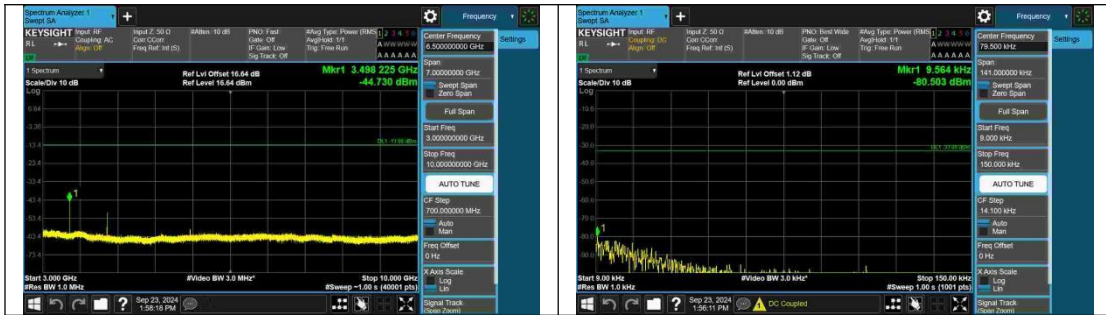

Band12-1.4MHz-QPSK-23017-1RB#5-3000~10000-PASS

Band12-1.4MHz-QPSK-23017-6RB#0-0.009~0.15-PASS

Band12-1.4MHz-QPSK-23017-6RB#0-0.15~30-PASS

Band12-1.4MHz-QPSK-23017-6RB#0-30~1000-PASS

Band12-1.4MHz-QPSK-23017-6RB#0-1000~3000-PASS