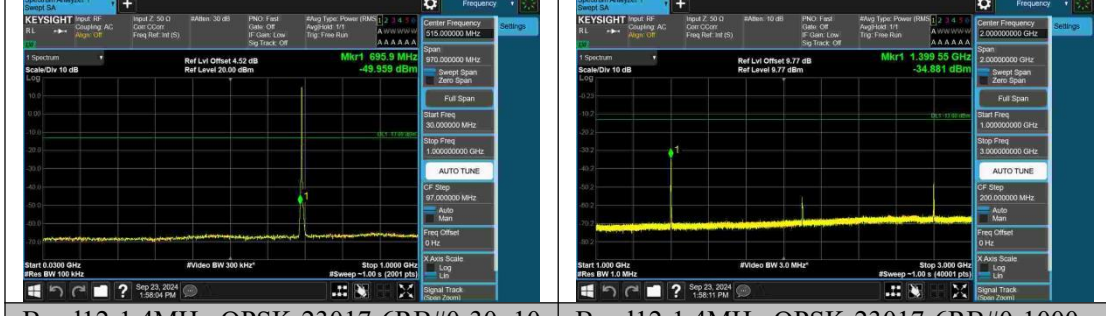

Band12-1.4MHz-QPSK-23017-6RB#0-0.009~0.15-PASS

Band12-1.4MHz-QPSK-23017-6RB#0-0.15~30-PASS

Band12-1.4MHz-QPSK-23017-6RB#0-30~1000-PASS

Band12-1.4MHz-QPSK-23017-6RB#0-1000~3000-PASS