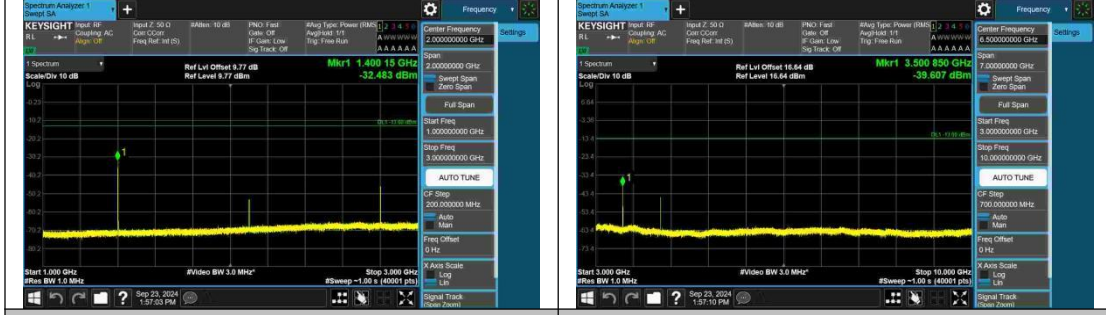

Band12-1.4MHz-QPSK-23017-1RB#5-0.15~30-PASS

Band12-1.4MHz-QPSK-23017-1RB#5-30~1000-PASS

Band12-1.4MHz-QPSK-23017-1RB#5-1000~3000-PASS

Band12-1.4MHz-QPSK-23017-1RB#5-3000~10000-PASS