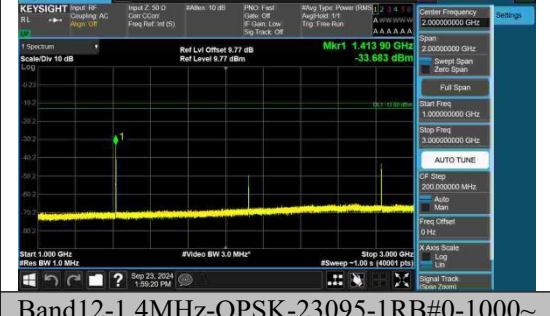

Band12-1.4MHz-16QAM-23017-6RB#0-300
0~10000-PASS

Band12-1.4MHz-QPSK-23095-1RB#0-0.009
~0.15-PASS

Band12-1.4MHz-QPSK-23095-1RB#0-0.15~
30-PASS

Band12-1.4MHz-QPSK-23095-1RB#0-30~10
00-PASS

Band12-1.4MHz-QPSK-23095-1RB#0-1000~
3000-PASS