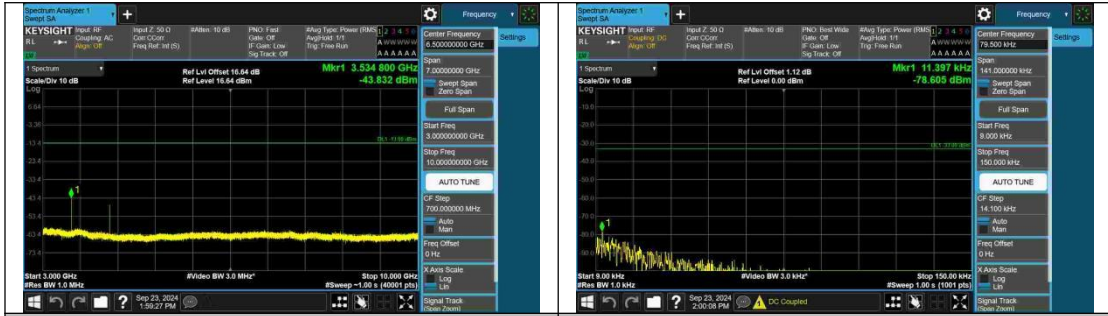

Band12-1.4MHz-16QAM-23017-6RB#0-300
0~10000-PASS

Band12-1.4MHz-QPSK-23095-1RB#0-0.009
~0.15-PASS

Band12-1.4MHz-QPSK-23095-1RB#0-0.15~
30-PASS

Band12-1.4MHz-QPSK-23095-1RB#0-30~10
00-PASS

Band12-1.4MHz-QPSK-23095-1RB#0-1000~
3000-PASS