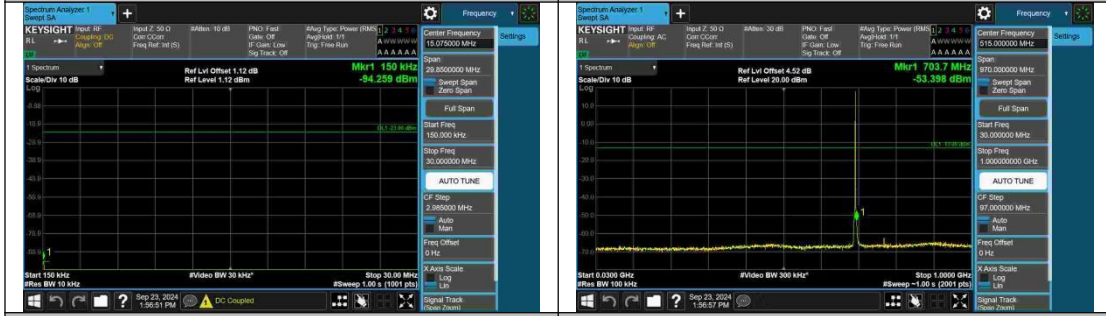

Band12-1.4MHz-QPSK-23017-1RB#0-3000~10000-PASS

Band12-1.4MHz-QPSK-23017-1RB#5-0.009~0.15-PASS

Band12-1.4MHz-QPSK-23017-1RB#5-0.15~30-PASS

Band12-1.4MHz-QPSK-23017-1RB#5-30~1000-PASS