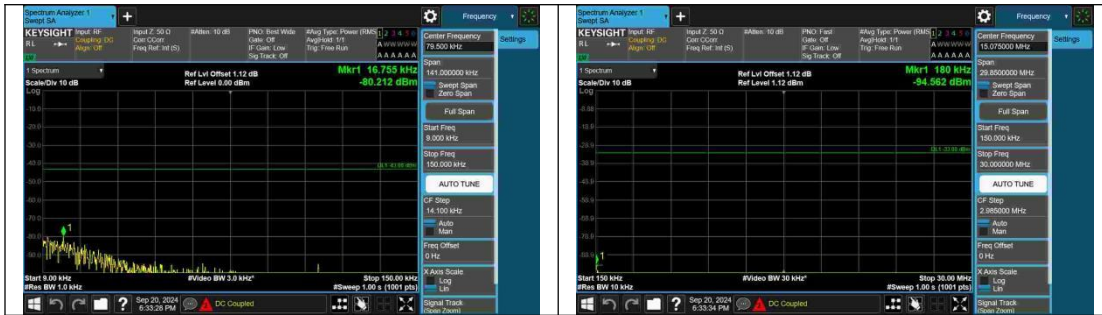

Band4-20MHz-QPSK-20300-100RB#0-1000~3000-PASS

Band4-20MHz-QPSK-20300-100RB#0-3000~6000-PASS

Band4-20MHz-QPSK-20300-100RB#0-6000~20000-PASS

Band4-20MHz-16QAM-20300-1RB#0-0.009~0.15-PASS

Band4-20MHz-16QAM-20300-1RB#0-0.15~30-PASS