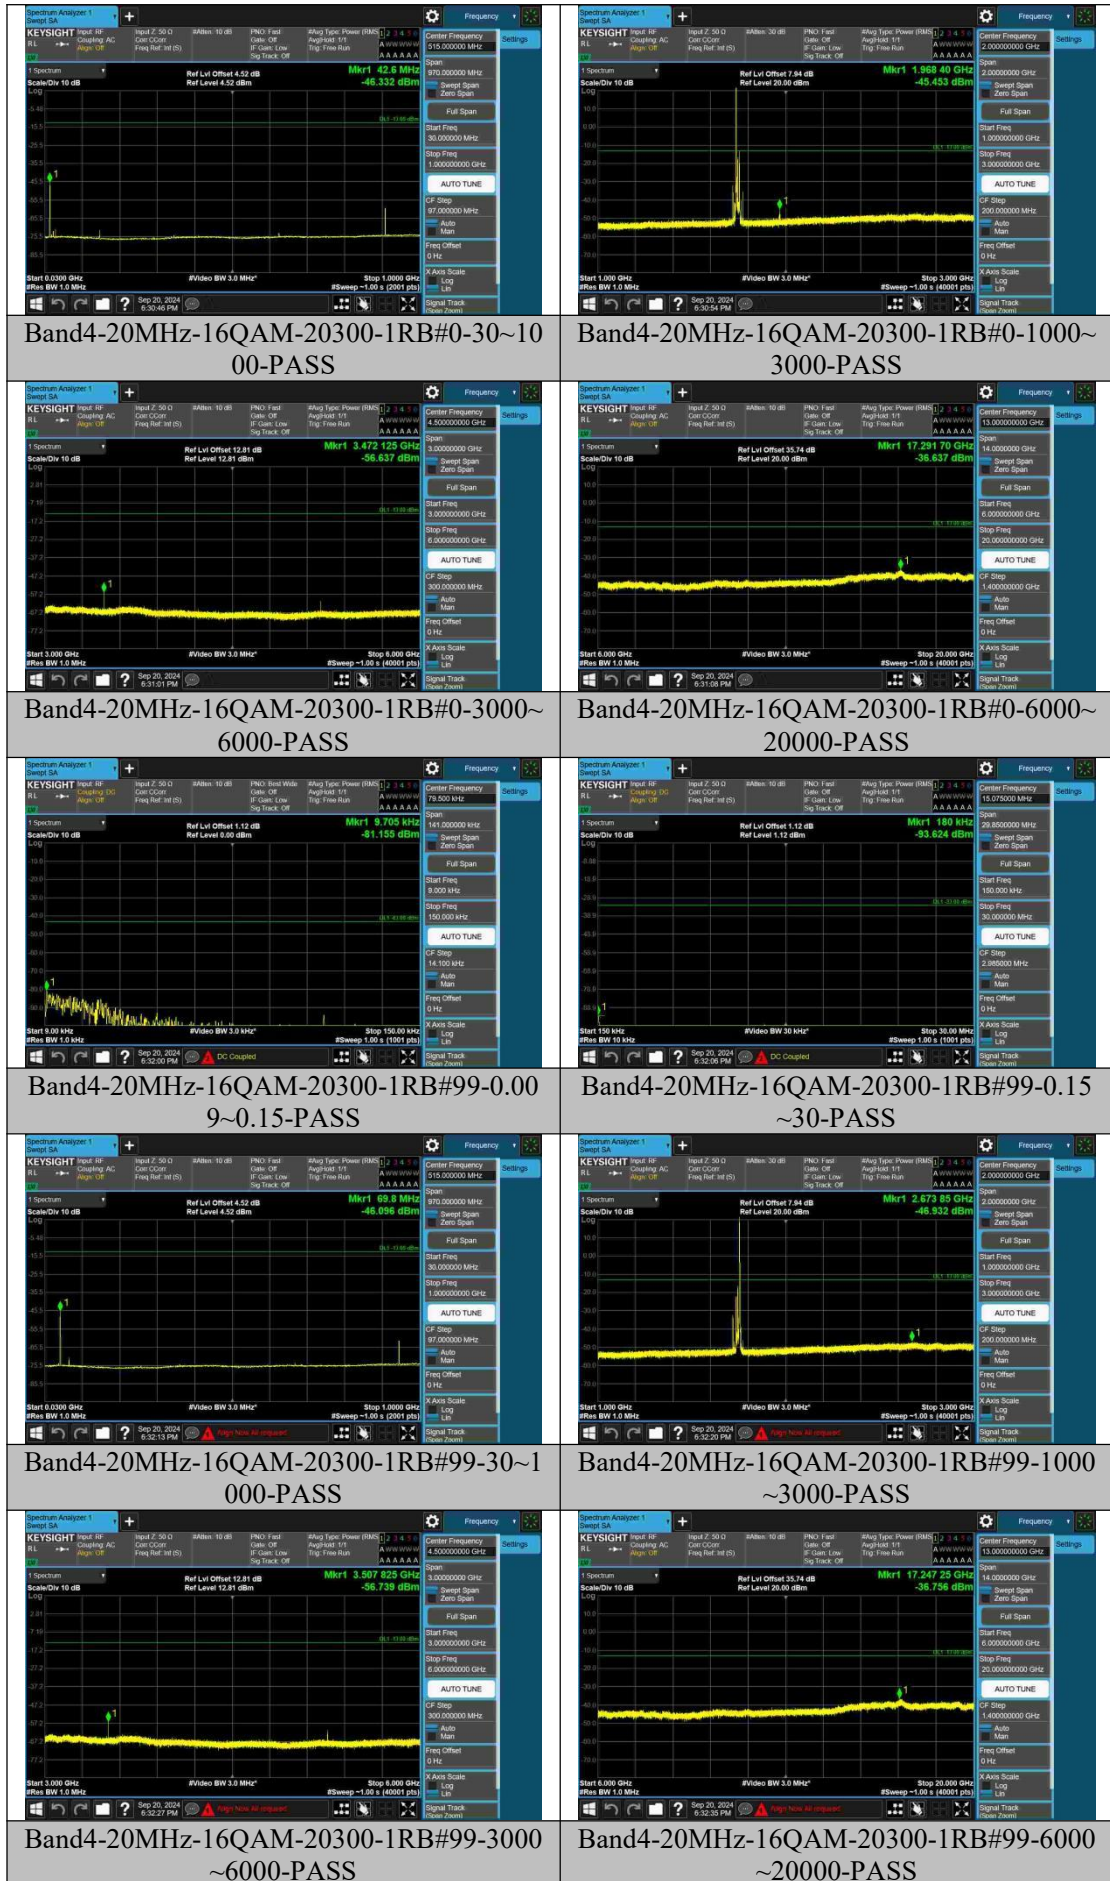

Band4-20MHz-QPSK-20300-1RB#0-6000~20000-PASS

Band4-20MHz-QPSK-20300-1RB#99-0.009~0.15-PASS

Band4-20MHz-QPSK-20300-1RB#99-0.15~300-PASS

Band4-20MHz-QPSK-20300-1RB#99-30~1000-PASS

Band4-20MHz-QPSK-20300-1RB#99-1000~3000-PASS

Band4-20MHz-QPSK-20300-1RB#99-3000~6000-PASS

Band4-20MHz-QPSK-20300-1RB#99-6000~20000-PASS

Band4-20MHz-QPSK-20300-100RB#0-0.009~0.15-PASS

Band4-20MHz-QPSK-20300-100RB#0-0.15~30-PASS

Band4-20MHz-QPSK-20300-100RB#0-30~1000-PASS

Band4-20MHz-QPSK-20300-100RB#0-1000~3000-PASS

Band4-20MHz-QPSK-20300-100RB#0-3000~6000-PASS

Band4-20MHz-QPSK-20300-100RB#0-6000~20000-PASS

Band4-20MHz-16QAM-20300-1RB#0-0.009~0.15-PASS

Band4-20MHz-16QAM-20300-1RB#0-0.15~30-PASS

Band4-20MHz-16QAM-20300-100RB#0-0.09~0.15-PASS

Band4-20MHz-16QAM-20300-100RB#0-0.15~30-PASS

Band4-20MHz-16QAM-20300-100RB#0-30~1000-PASS

Band4-20MHz-16QAM-20300-100RB#0-1000~3000-PASS

Band4-20MHz-16QAM-20300-100RB#0-3000~6000-PASS