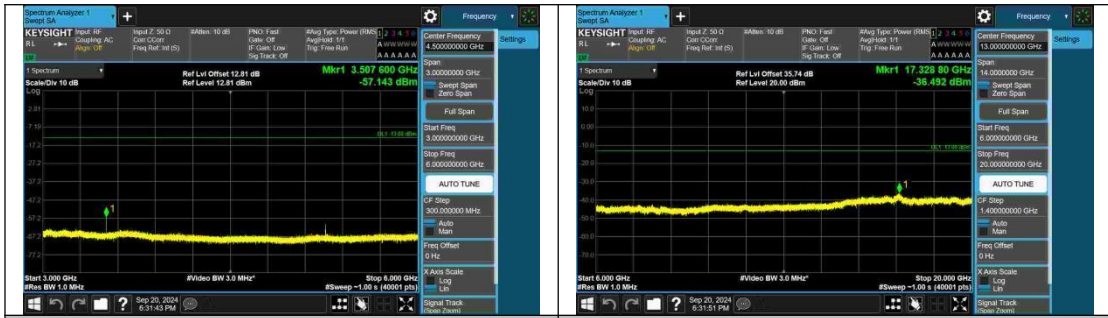

Band4-20MHz-QPSK-20300-1RB#0-6000~20000-PASS

Band4-20MHz-QPSK-20300-1RB#99-0.009~0.15-PASS

Band4-20MHz-QPSK-20300-1RB#99-0.15~300-PASS

Band4-20MHz-QPSK-20300-1RB#99-30~1000-PASS

Band4-20MHz-QPSK-20300-1RB#99-1000~3000-PASS

Band4-20MHz-QPSK-20300-1RB#99-3000~6000-PASS

Band4-20MHz-QPSK-20300-1RB#99-6000~20000-PASS

Band4-20MHz-QPSK-20300-100RB#0-0.009~0.15-PASS

Band4-20MHz-QPSK-20300-100RB#0-0.15~30-PASS

Band4-20MHz-QPSK-20300-100RB#0-30~1000-PASS