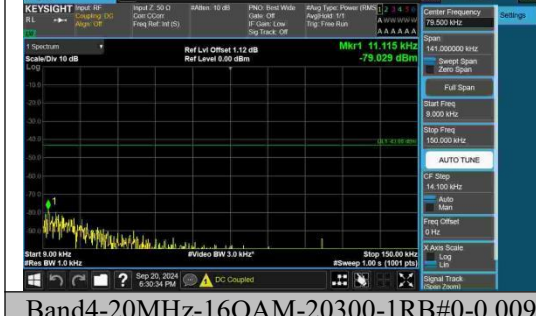

Band4-20MHz-QPSK-20300-1RB#0-6000~20000-PASS

Band4-20MHz-QPSK-20300-1RB#99-0.009~0.15-PASS

Band4-20MHz-QPSK-20300-1RB#99-0.15~300-PASS

Band4-20MHz-QPSK-20300-1RB#99-30~1000-PASS

Band4-20MHz-QPSK-20300-1RB#99-1000~3000-PASS

Band4-20MHz-QPSK-20300-1RB#99-3000~6000-PASS

Band4-20MHz-QPSK-20300-1RB#99-6000~20000-PASS

Band4-20MHz-QPSK-20300-100RB#0-0.009~0.15-PASS

Band4-20MHz-QPSK-20300-100RB#0-0.15~30-PASS

Band4-20MHz-QPSK-20300-100RB#0-30~1000-PASS

Band4-20MHz-QPSK-20300-100RB#0-1000~3000-PASS

Band4-20MHz-QPSK-20300-100RB#0-3000~6000-PASS

Band4-20MHz-QPSK-20300-100RB#0-6000~20000-PASS

Band4-20MHz-16QAM-20300-1RB#0-0.009~0.15-PASS

Band4-20MHz-16QAM-20300-1RB#0-0.15~30-PASS