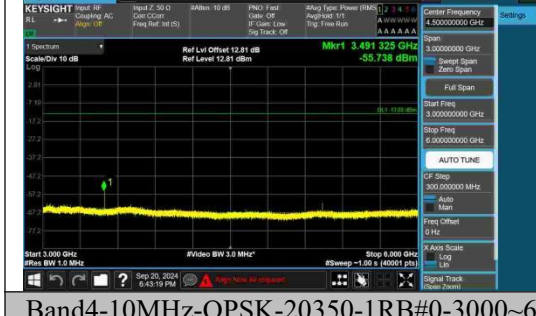

Band4-10MHz-QPSK-20350-1RB#0-30~1000-PASS

Band4-10MHz-QPSK-20350-1RB#0-3000~6000-PASS