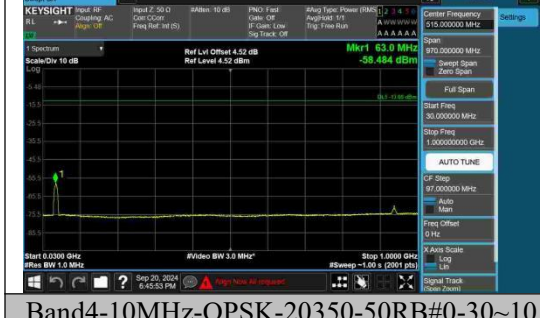

Band4-10MHz-QPSK-20350-50RB#0-0.009~0.15-PASS

Band4-10MHz-QPSK-20350-50RB#0-30~1000-PASS