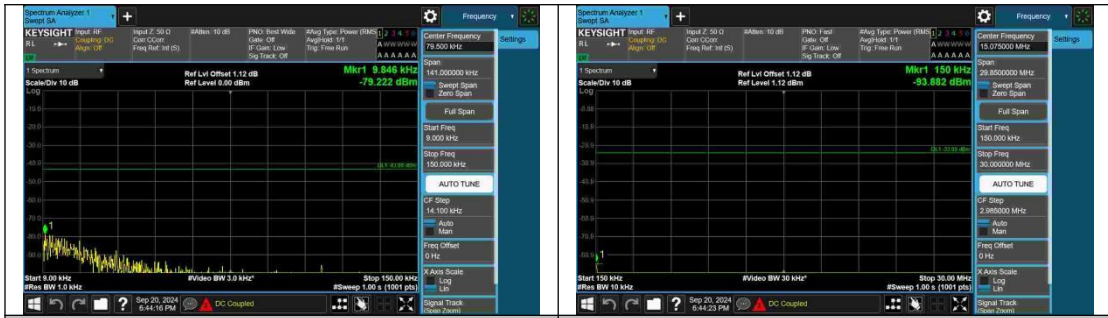

Band4-10MHz-QPSK-20350-1RB#0-0.15~30-PASS

Band4-10MHz-QPSK-20350-1RB#0-30~1000-PASS

Band4-10MHz-QPSK-20350-1RB#0-1000~3000-PASS

Band4-10MHz-QPSK-20350-1RB#0-3000~6000-PASS

Band4-10MHz-QPSK-20350-1RB#0-6000~20000-PASS