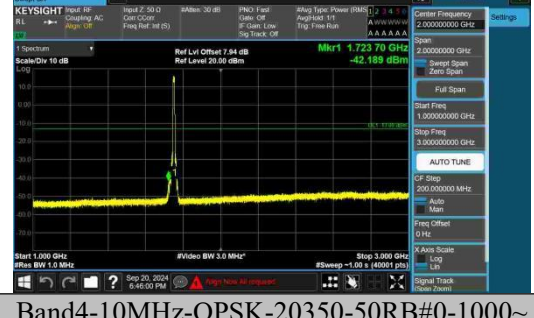

Band4-10MHz-QPSK-20350-1RB#49-6000~20000-PASS

Band4-10MHz-QPSK-20350-50RB#0-0.009~0.15-PASS

Band4-10MHz-QPSK-20350-50RB#0-0.15~30-PASS

Band4-10MHz-QPSK-20350-50RB#0-30~1000-PASS

Band4-10MHz-QPSK-20350-50RB#0-1000~3000-PASS