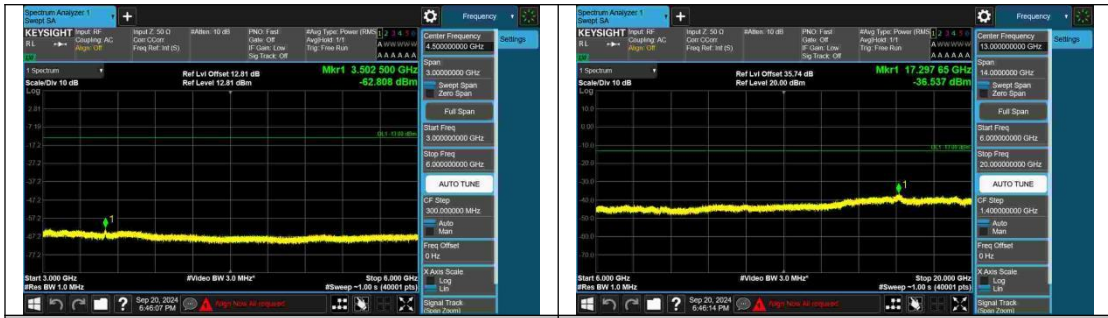

Band4-10MHz-QPSK-20350-1RB#49-6000~20000-PASS

Band4-10MHz-QPSK-20350-50RB#0-0.009~0.15-PASS

Band4-10MHz-QPSK-20350-50RB#0-0.15~30-PASS

Band4-10MHz-QPSK-20350-50RB#0-30~1000-PASS

Band4-10MHz-QPSK-20350-50RB#0-1000~3000-PASS