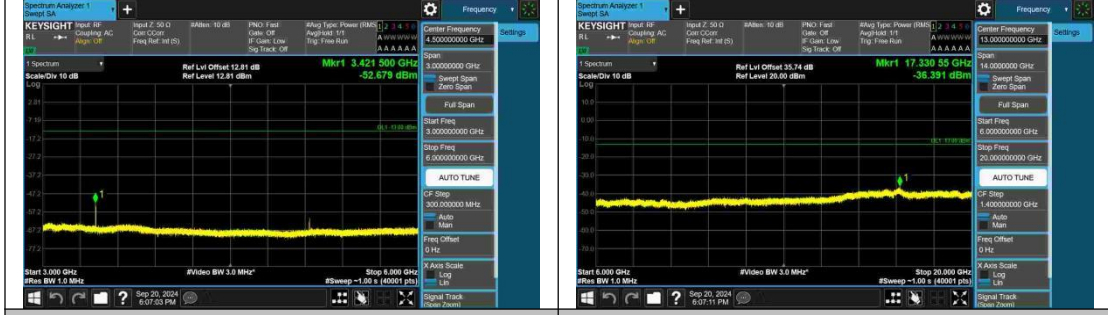

Band4-15MHz-QPSK-2025-1RB#0-30~1000-PASS

Band4-15MHz-QPSK-2025-1RB#0-1000~3000-PASS

Band4-15MHz-QPSK-2025-1RB#0-3000~6000-PASS

Band4-15MHz-QPSK-2025-1RB#0-6000~20000-PASS