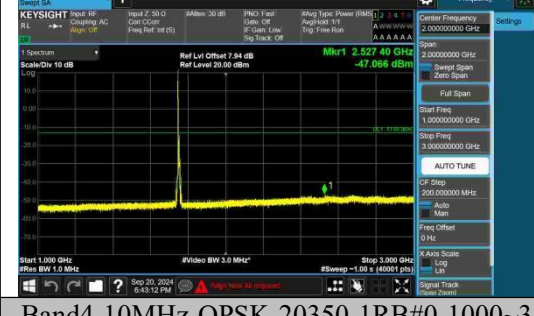

Band4-10MHz-QPSK-20350-1RB#0-0.15~30-PASS

Band4-10MHz-QPSK-20350-1RB#0-1000~3000-PASS