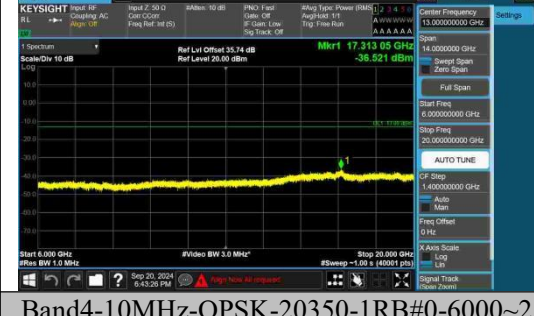

Band4-10MHz-QPSK-20350-1RB#0-1000~3000-PASS

Band4-10MHz-QPSK-20350-1RB#0-6000~20000-PASS