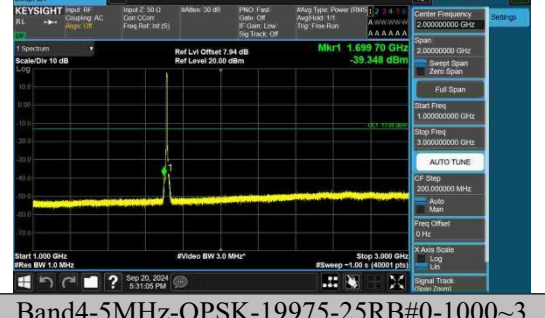

Band4-5MHz-QPSK-19975-1RB#24-6000~20000-PASS

Band4-5MHz-QPSK-19975-25RB#0-0.009~0.15-PASS

Band4-5MHz-QPSK-19975-25RB#0-0.15~30-PASS

Band4-5MHz-QPSK-19975-25RB#0-30~1000-PASS

Band4-5MHz-QPSK-19975-25RB#0-1000~3000-PASS