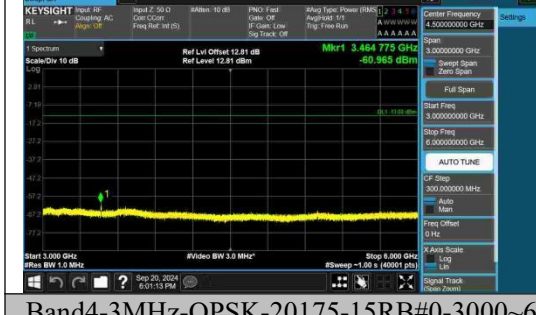

Band4-3MHz-QPSK-20175-15RB#0-30~100
0-PASS

Band4-3MHz-QPSK-20175-15RB#0-3000~6
000-PASS