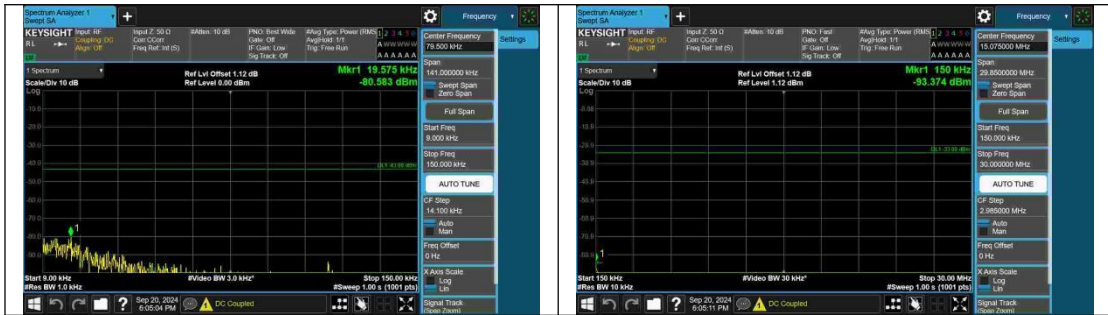

Band4-3MHz-QPSK-20385-1RB#14-0.15~3000-PASS

Band4-3MHz-QPSK-20385-1RB#14-30~1000-PASS

Band4-3MHz-QPSK-20385-1RB#14-1000~3000-PASS

Band4-3MHz-QPSK-20385-1RB#14-3000~6000-PASS

Band4-3MHz-QPSK-20385-1RB#14-6000~20000-PASS