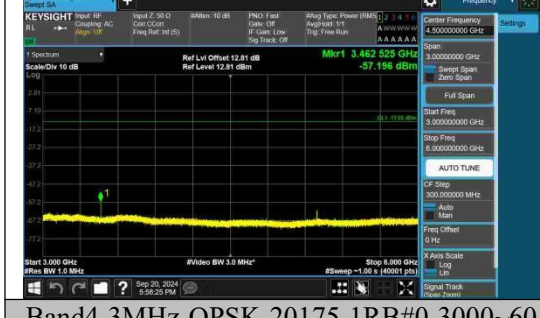

Band4-3MHz-QPSK-20175-1RB#0-30~1000-PASS

Band4-3MHz-QPSK-20175-1RB#0-3000~6000-PASS