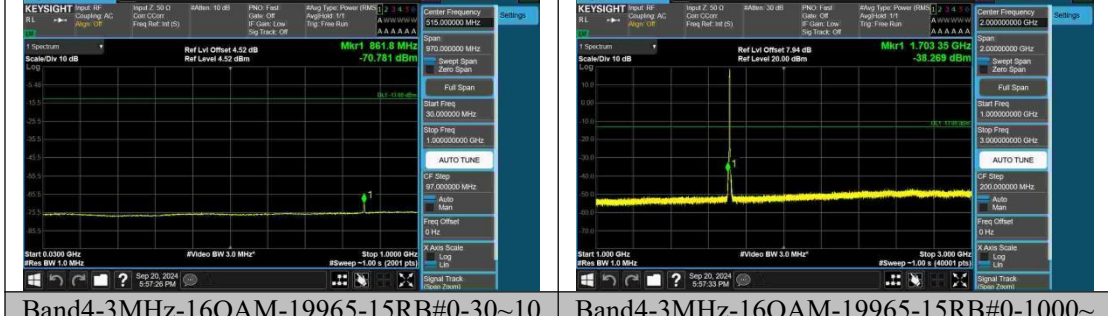

Band4-3MHz-16QAM-19965-15RB#0-0.009
~0.15-PASS

Band4-3MHz-16QAM-19965-15RB#0-0.15~
30-PASS

Band4-3MHz-16QAM-19965-15RB#0-30~10
00-PASS

Band4-3MHz-16QAM-19965-15RB#0-1000~
3000-PASS