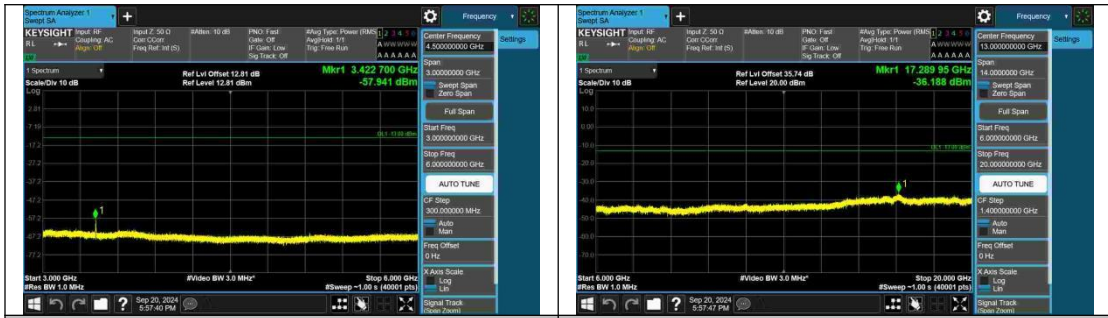

Band4-3MHz-16QAM-19965-1RB#14-6000~
20000-PASS

Band4-3MHz-16QAM-19965-15RB#0-0.009
~0.15-PASS

Band4-3MHz-16QAM-19965-15RB#0-0.15~
30-PASS

Band4-3MHz-16QAM-19965-15RB#0-30~10
00-PASS

Band4-3MHz-16QAM-19965-15RB#0-1000~
3000-PASS