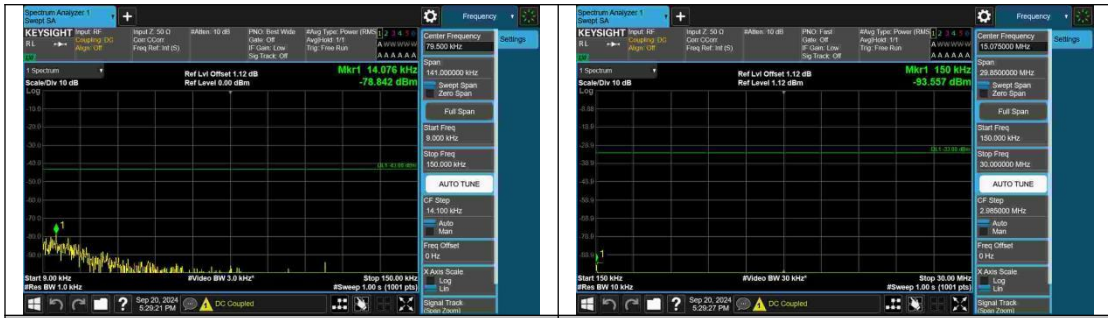

Band4-5MHz-QPSK-19975-1RB#0-0.15~30-PASS

Band4-5MHz-QPSK-19975-1RB#0-30~1000-PASS

Band4-5MHz-QPSK-19975-1RB#0-1000~3000-PASS

Band4-5MHz-QPSK-19975-1RB#0-3000~6000-PASS

Band4-5MHz-QPSK-19975-1RB#0-6000~20000-PASS