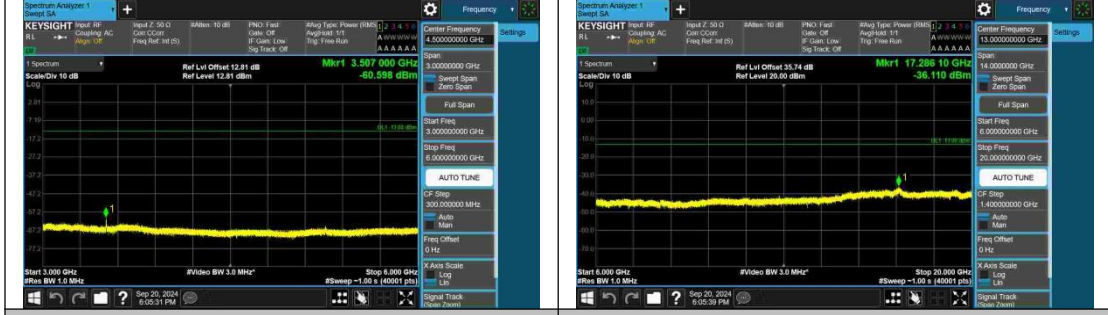

Band4-3MHz-QPSK-20385-15RB#0-30~1000-PASS

Band4-3MHz-QPSK-20385-15RB#0-1000~3000-PASS

Band4-3MHz-QPSK-20385-15RB#0-3000~6000-PASS

Band4-3MHz-QPSK-20385-15RB#0-6000~20000-PASS