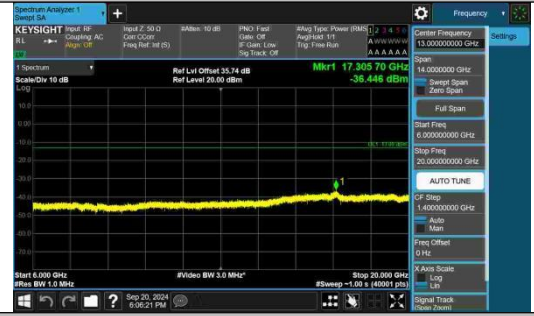

Band4-3MHz-16QAM-20385-15RB#0-1000~3000-PASS

Band4-3MHz-16QAM-20385-15RB#0-6000~20000-PASS