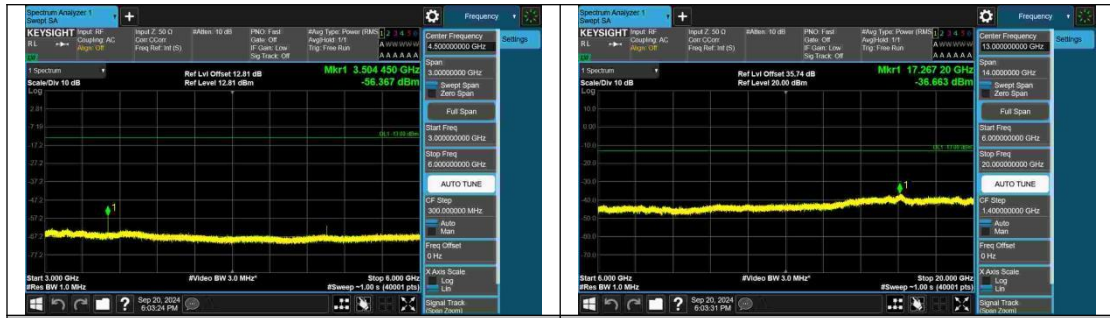

Band4-3MHz-QPSK-20385-15RB#0-6000~20000-PASS

Band4-3MHz-16QAM-20385-1RB#0-0.009~0.15-PASS

Band4-3MHz-16QAM-20385-1RB#0-0.15~30-PASS

Band4-3MHz-16QAM-20385-1RB#0-30~1000-PASS

Band4-3MHz-16QAM-20385-1RB#0-1000~3000-PASS