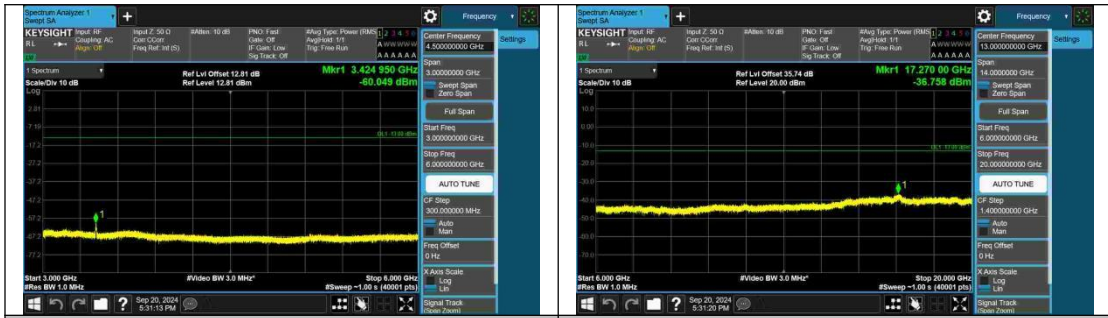

Band4-5MHz-QPSK-19975-1RB#24-6000~20000-PASS

Band4-5MHz-QPSK-19975-25RB#0-0.009~0.15-PASS

Band4-5MHz-QPSK-19975-25RB#0-0.15~30-PASS

Band4-5MHz-QPSK-19975-25RB#0-30~1000-PASS

Band4-5MHz-QPSK-19975-25RB#0-1000~3000-PASS