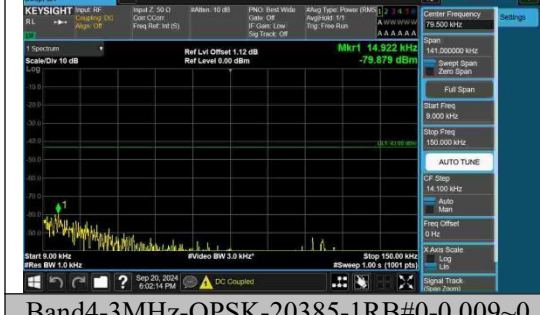

Band4-3MHz-16QAM-20175-15RB#0-3000~6000-PASS

Band4-3MHz-16QAM-20175-15RB#0-6000~20000-PASS

Band4-3MHz-QPSK-20385-1RB#0-0.009~0.15-PASS

Band4-3MHz-QPSK-20385-1RB#0-0.15~30-PASS