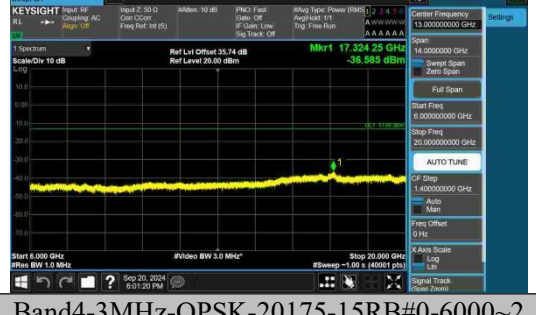

Band4-3MHz-QPSK-20175-15RB#0-0.15~30
-PASS

Band4-3MHz-QPSK-20175-15RB#0-30~100
0-PASS

Band4-3MHz-QPSK-20175-15RB#0-1000~3
000-PASS

Band4-3MHz-QPSK-20175-15RB#0-3000~6
000-PASS

Band4-3MHz-QPSK-20175-15RB#0-6000~2
0000-PASS