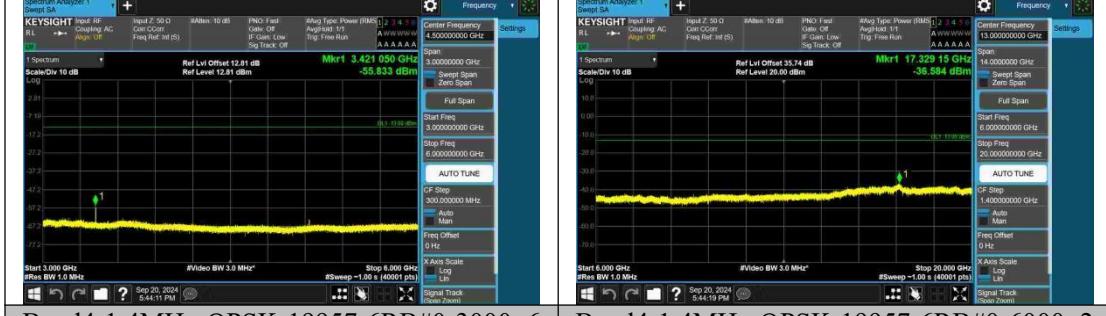

Band4-1.4MHz-QPSK-19957-6RB#0-0.009~0.15-PASS

Band4-1.4MHz-QPSK-19957-6RB#0-0.15~30-PASS

Band4-1.4MHz-QPSK-19957-6RB#0-30~1000-PASS

Band4-1.4MHz-QPSK-19957-6RB#0-1000~3000-PASS

Band4-1.4MHz-QPSK-19957-6RB#0-3000~6000-PASS