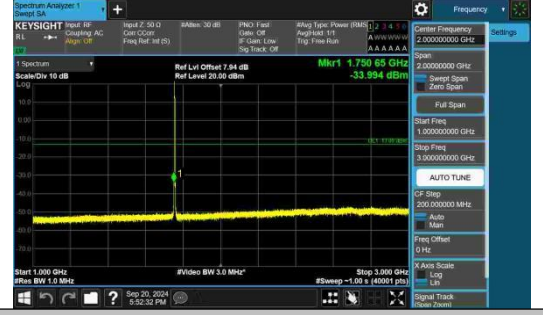

Band4-1.4MHz-QPSK-20393-1RB#5-3000~6000-PASS

Band4-1.4MHz-QPSK-20393-1RB#5-6000~20000-PASS

Band4-1.4MHz-QPSK-20393-6RB#0-0.009~0.15-PASS

Band4-1.4MHz-QPSK-20393-6RB#0-0.15~30-PASS

Band4-1.4MHz-QPSK-20393-6RB#0-30~1000-PASS