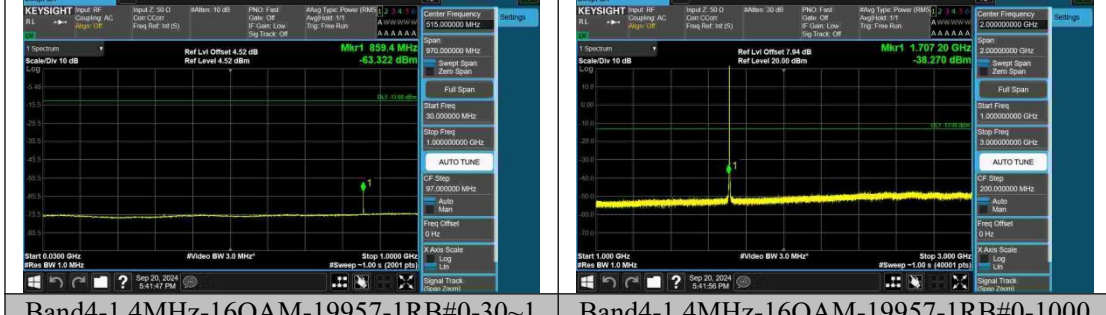

Band4-1.4MHz-16QAM-19957-1RB#0-0.009~0.15-PASS

Band4-1.4MHz-16QAM-19957-1RB#0-0.15~30-PASS

Band4-1.4MHz-16QAM-19957-1RB#0-30~1000-PASS

Band4-1.4MHz-16QAM-19957-1RB#0-1000~3000-PASS