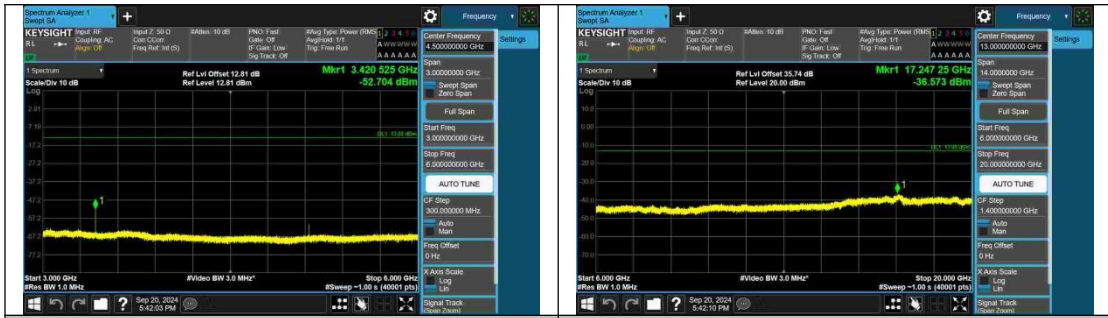

Band4-1.4MHz-QPSK-19957-6RB#0-6000~20000-PASS

Band4-1.4MHz-16QAM-19957-1RB#0-0.009~0.15-PASS

Band4-1.4MHz-16QAM-19957-1RB#0-0.15~30-PASS

Band4-1.4MHz-16QAM-19957-1RB#0-30~1000-PASS

Band4-1.4MHz-16QAM-19957-1RB#0-1000~3000-PASS