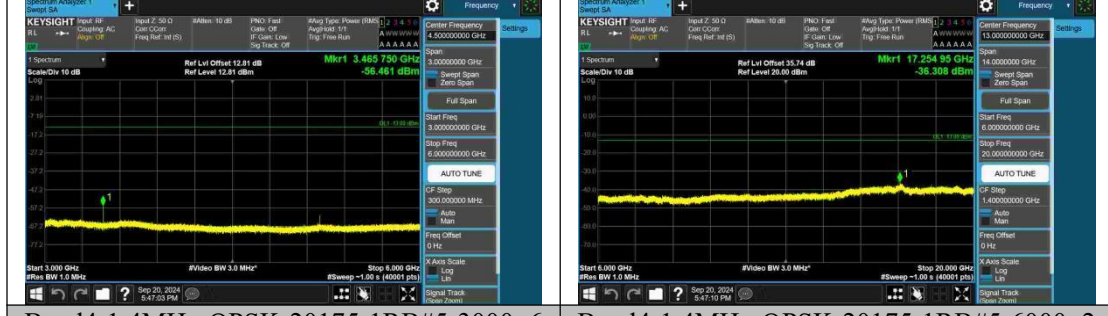

Band4-1.4MHz-QPSK-20175-1RB#5-30~100 0-PASS

Band4-1.4MHz-QPSK-20175-1RB#5-1000~3 000-PASS

Band4-1.4MHz-QPSK-20175-1RB#5-3000~6 000-PASS

Band4-1.4MHz-QPSK-20175-1RB#5-6000~2 0000-PASS