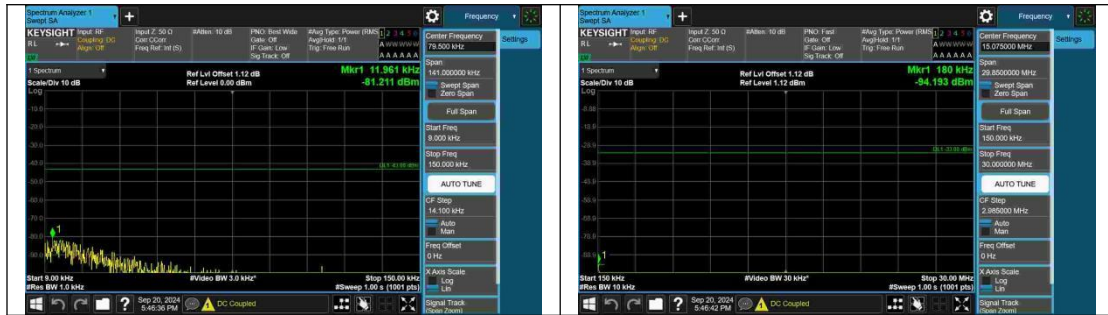

Band4-1.4MHz-QPSK-20175-1RB#0-0.15~30-PASS

Band4-1.4MHz-QPSK-20175-1RB#0-30~1000-PASS

Band4-1.4MHz-QPSK-20175-1RB#0-1000~3000-PASS

Band4-1.4MHz-QPSK-20175-1RB#0-3000~6000-PASS

Band4-1.4MHz-QPSK-20175-1RB#0-6000~20000-PASS