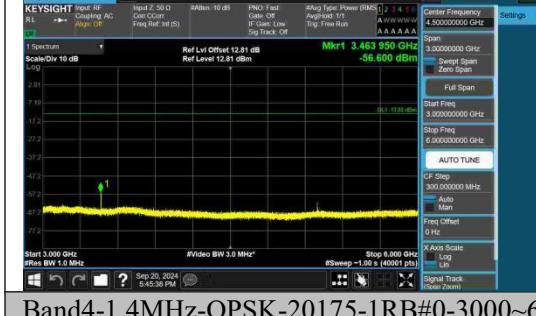

Band4-1.4MHz-QPSK-20175-1RB#0-30~1000-PASS

Band4-1.4MHz-QPSK-20175-1RB#0-3000~6000-PASS