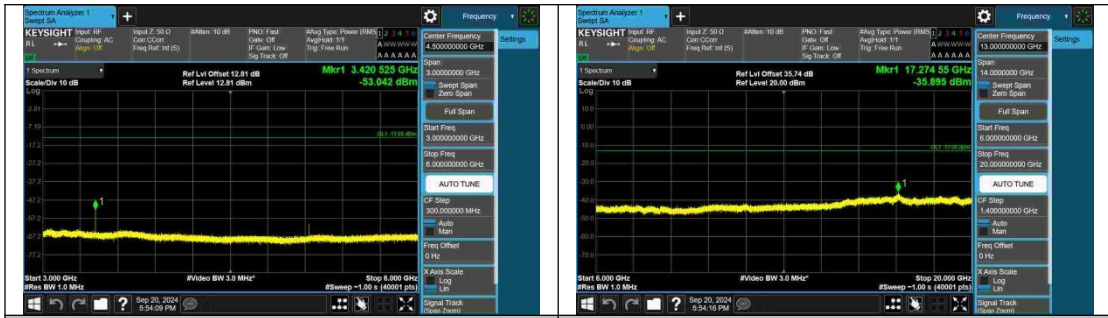

Band4-1.4MHz-16QAM-20393-6RB#0-6000
~20000-PASS

Band4-3MHz-QPSK-19965-1RB#0-0.009~0.
15-PASS

Band4-3MHz-QPSK-19965-1RB#0-0.15~30-
PASS

Band4-3MHz-QPSK-19965-1RB#0-30~1000-
PASS

Band4-3MHz-QPSK-19965-1RB#0-1000~30
00-PASS