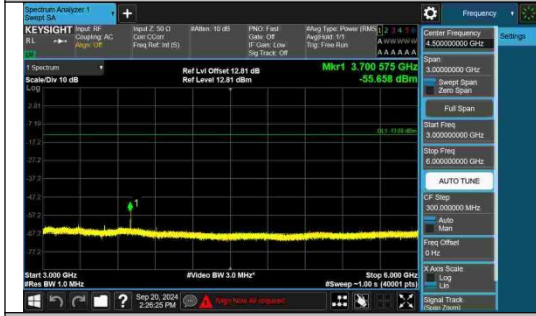

Band2-1.4MHz-16QAM-18607-1RB#0-3000~6000-PASS