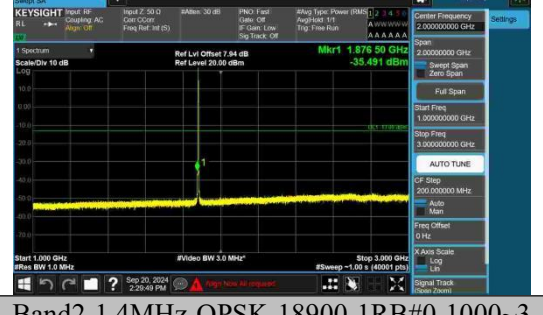

Band2-1.4MHz-QPSK-18900-1RB#0-1000~3000-PASS