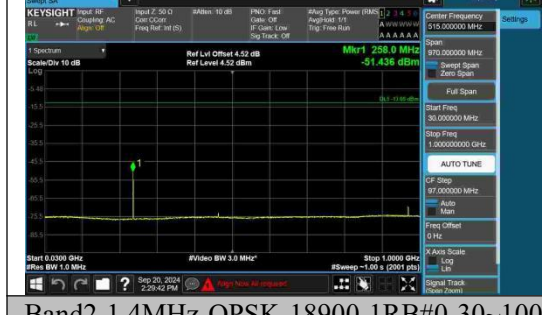

Band2-1.4MHz-QPSK-18900-1RB#0-30~1000-PASS