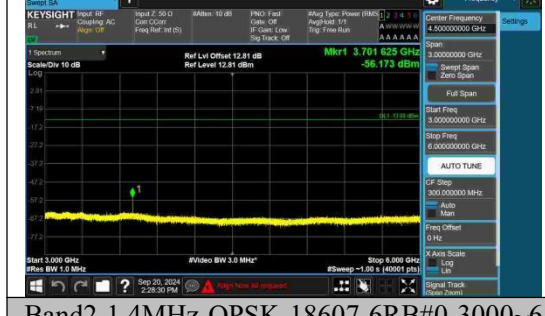

Band2-1.4MHz-QPSK-18607-1RB#5-6000~20000-PASS

Band2-1.4MHz-QPSK-18607-6RB#0-0.009~0.15-PASS

Band2-1.4MHz-QPSK-18607-6RB#0-0.15~30-PASS

Band2-1.4MHz-QPSK-18607-6RB#0-30~1000-PASS

Band2-1.4MHz-QPSK-18607-6RB#0-1000~3000-PASS