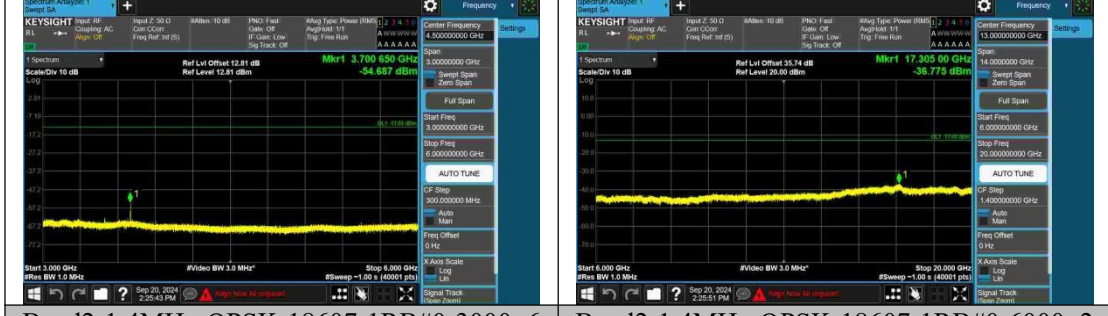

Band2-1.4MHz-QPSK-18607-1RB#0-3000~6000-PASS

Band2-1.4MHz-QPSK-18607-1RB#0-6000~20000-PASS