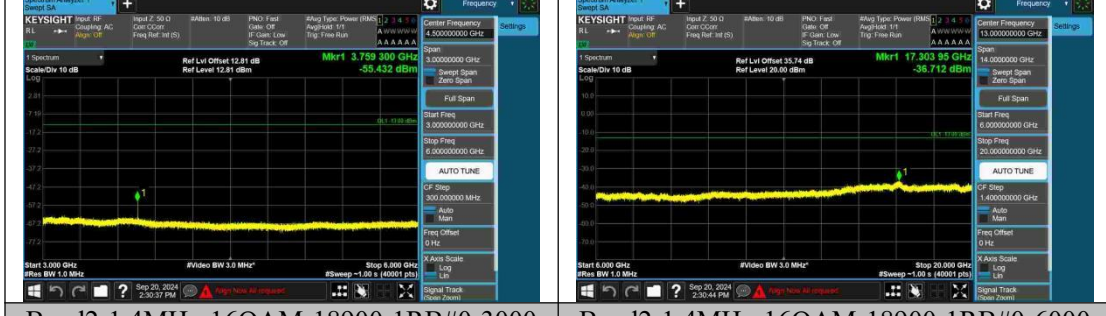

Band2-1.4MHz-16QAM-18900-1RB#0-3000 ~6000-PASS

Band2-1.4MHz-16QAM-18900-1RB#0-6000 ~20000-PASS